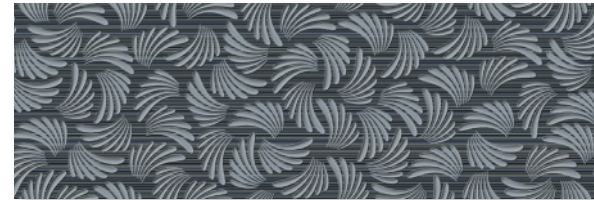

CUARZO ROSA

CUARZO BEIGE

CUARZO MARRÓN

DALIA BEIGE

IRIS 30x90 cm

IRIS BLANCO

SAUCE GRIS

GRAFIC BLANCO

GRAFIC GRIS

IRIS BEIGE

SAUCE BEIGE

GRAFIC BEIGE

GRAFIC MARRÓN

LONDRES 30x90 cm

LONDRES BLANCO

LONDRES GRIS

LONDRES AZUL

LONDRES LILA

CHELSEA GRIS

CHELSEA AZUL

CHELSEA LILA

LONDRES BEIGE

LONDRES MARRÓN

CHELSEA MARRÓN