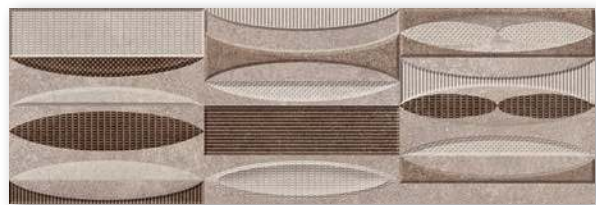

LISTELO INOX 1X75 CM.

LUCCA 25x75 cm

LUCCA BEIGE

CALABRIA BEIGE

AMALFI XL BEIGE

LISTELO INOX 1X75 CM.

PETRA 25x75 cm

SAHARA XL BEIGE

PETRA BEIGE

GOBI BEIGE

GOBI MARRÓN

SAHARA XL BLANCO

PETRA BLANCO

GOBI BALNCO

GOBI NEGRO

SUITE 25x75 cm

SUITE BEIGE

SUITE MARRÓN

TEMPO XL MARRÓN

MICRO MARRÓN

SUITE BLANCO

SUITE GRIS

TEMPO XL GRIS

MICRO GRIS