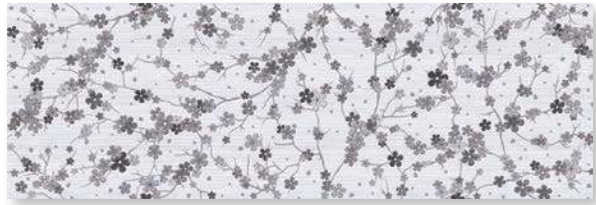

GRAFIC GRIS

IRIS BEIGE

SAUCE BEIGE

GRAFIC BEIGE

GRAFIC MARRÓN

LONDRES 30x90 cm

LONDRES BLANCO

LONDRES GRIS

LONDRES AZUL

LONDRES LILA

CHELSEA GRIS

CHELSEA AZUL

CHELSEA LILA

LONDRES BEIGE

LONDRES MARRÓN

CHELSEA MARRÓN

MILÁN 30x90 cm

MILÁN BLANCO

MILÁN GRIS

VENECIA GRIS

MILÁN 30x90 cm

MILÁN BEIGE

MILÁN MARRÓN

VENECIA BEIGE

TOKIO 30x90 cm

OSACA BLANCO

KYOTO GRIS

TOKIO GRIS

OSACA BEIGE

KYOTO BEIGE

TOKIO MARRÓN

ANDORRA 15x50 cm