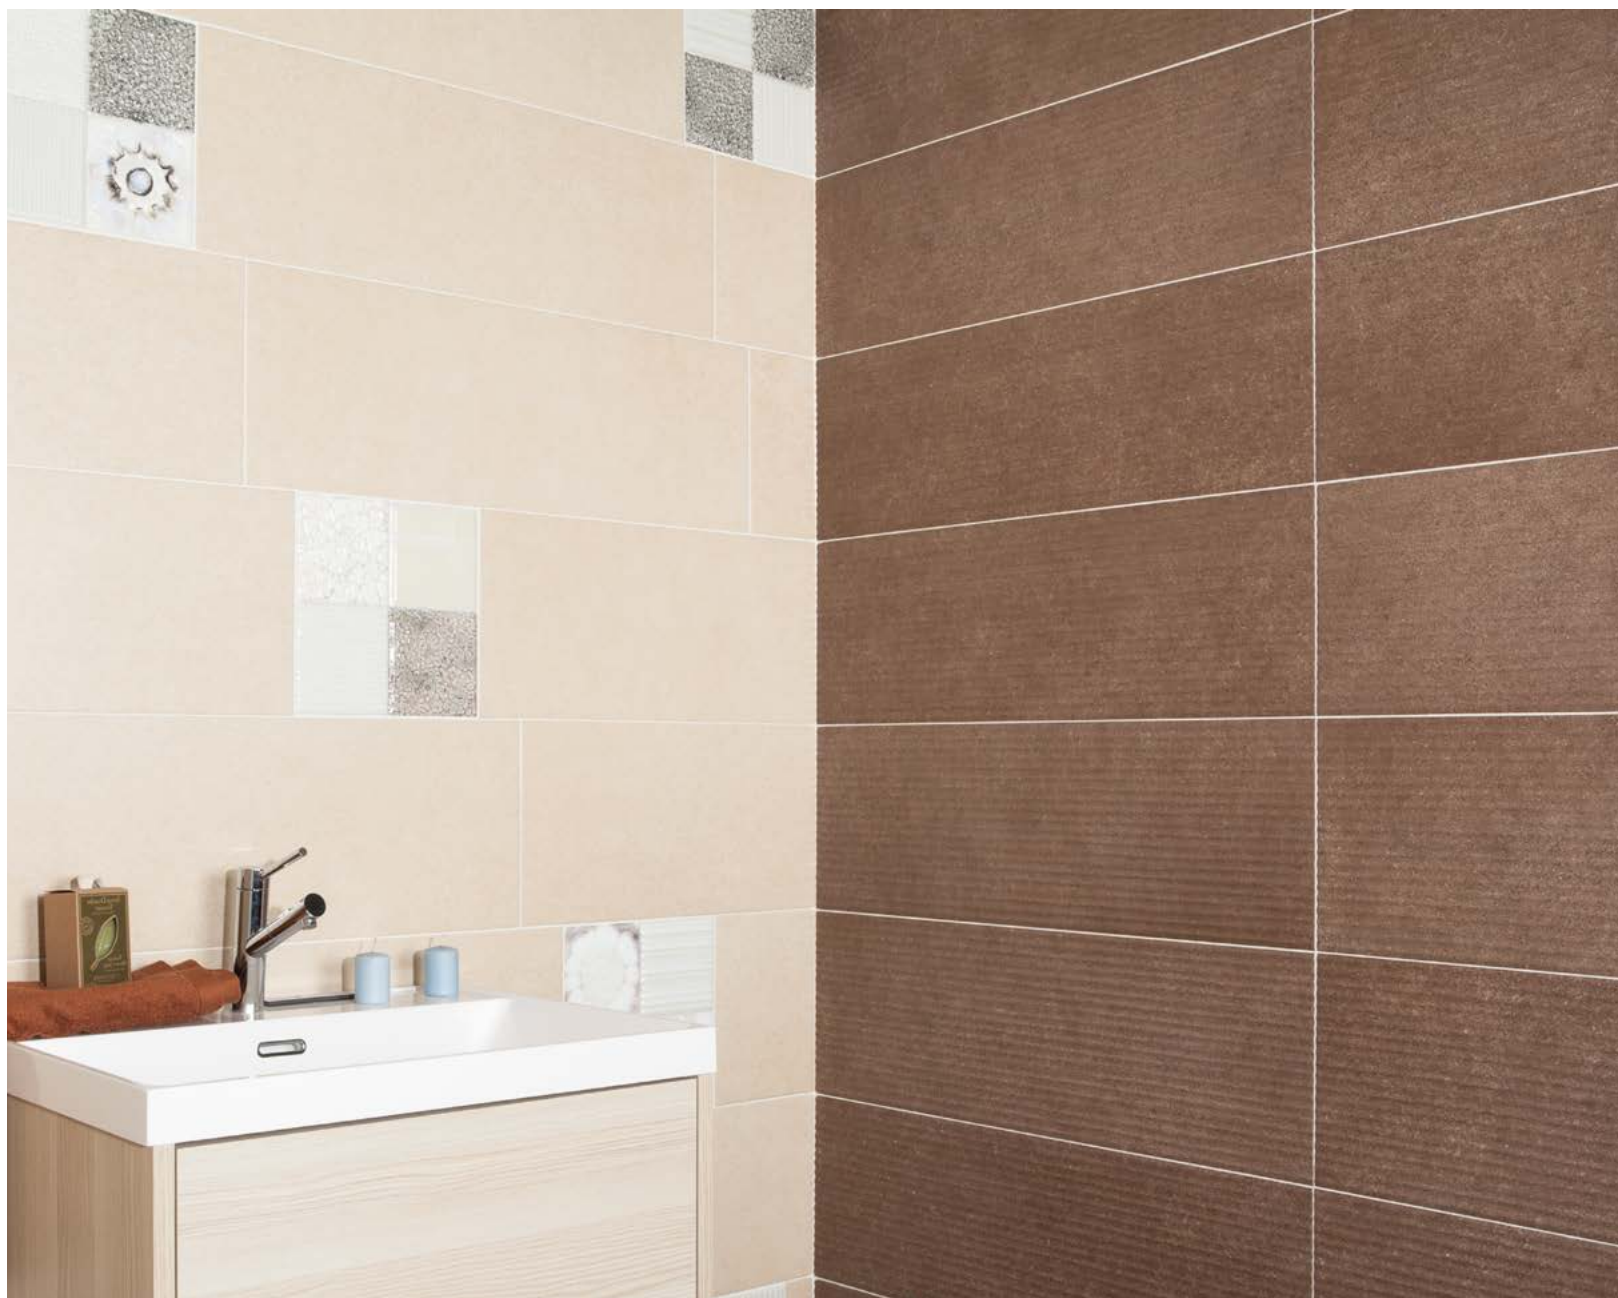

STONE

REVESTIMIENTO/WALL TILES

25X70/9,8"X27,3"

PACKING

FORMATO	PZ/CJ	M²/CJ	CJ/PL	M²/PL	KG/CJ	KG/PL
25X70	9	1,58	64	101,12	23	1492
45x45	7	1,42	52	73,84	26,30	1387,6

Stone Crema / Riv Stone Tierra / Dc Area 25x70/9,8"X27,3"