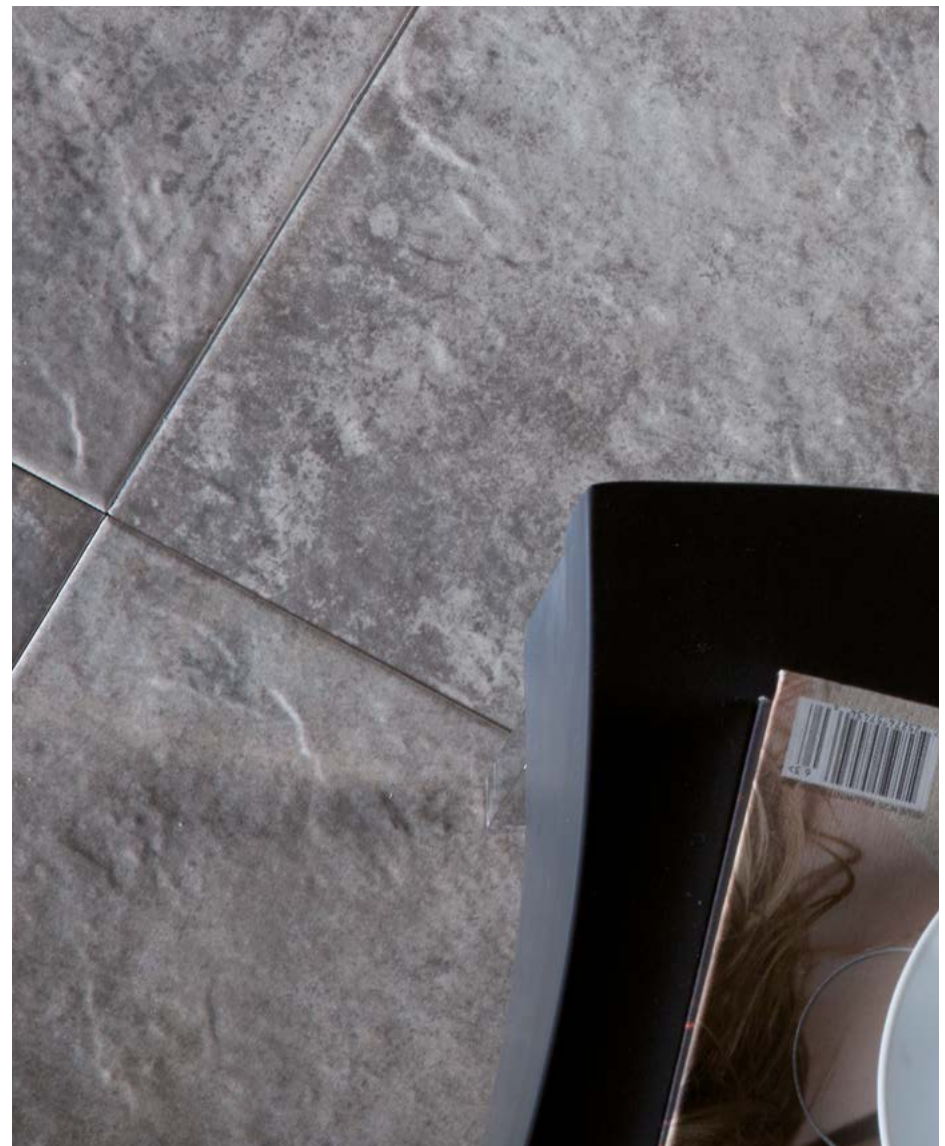

ANGULO
ANGLE

RB

CMYK

Riviera Beige
Riviera Beige Adz

Riviera Cotto

Riviera Gris
Riviera Gris Adz

Olden Mix
Pz/Cj 12 - Kg/Cj 23,15

Riviera Gris 31,6x31,6/12,32"X12,32"