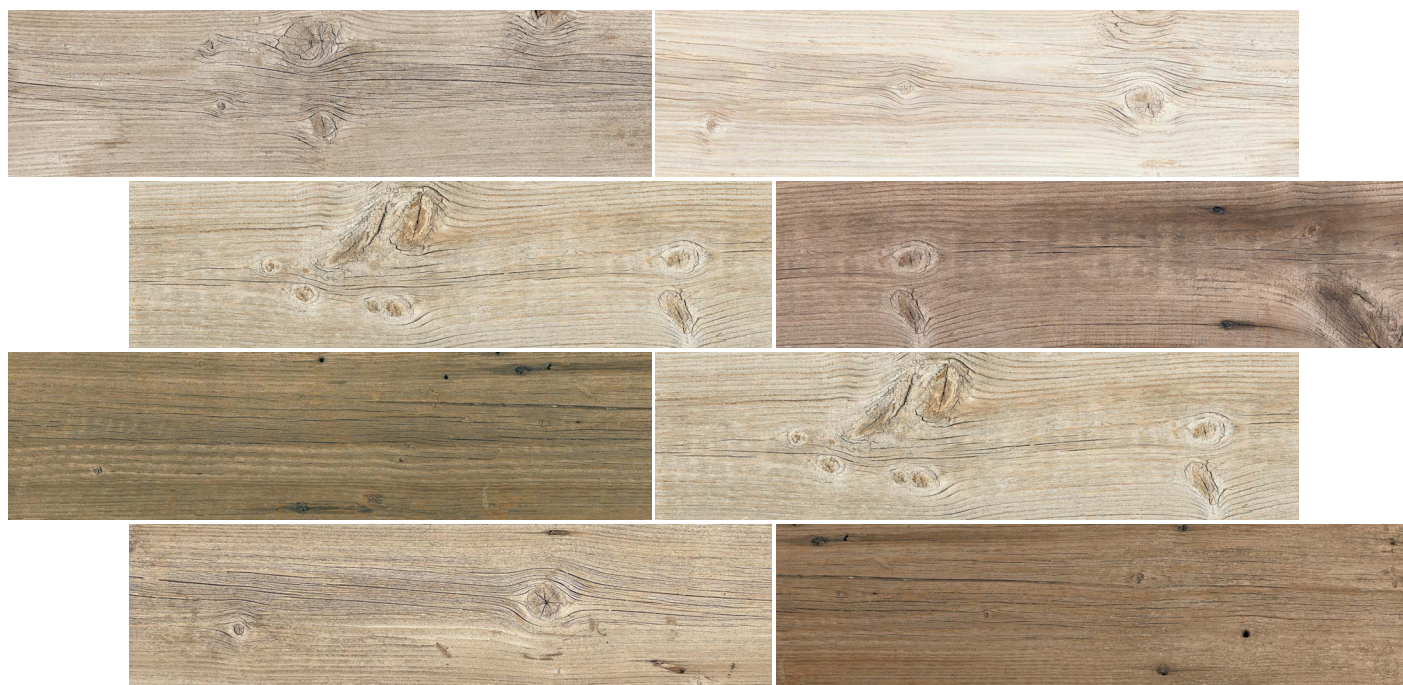

Foresta Brown