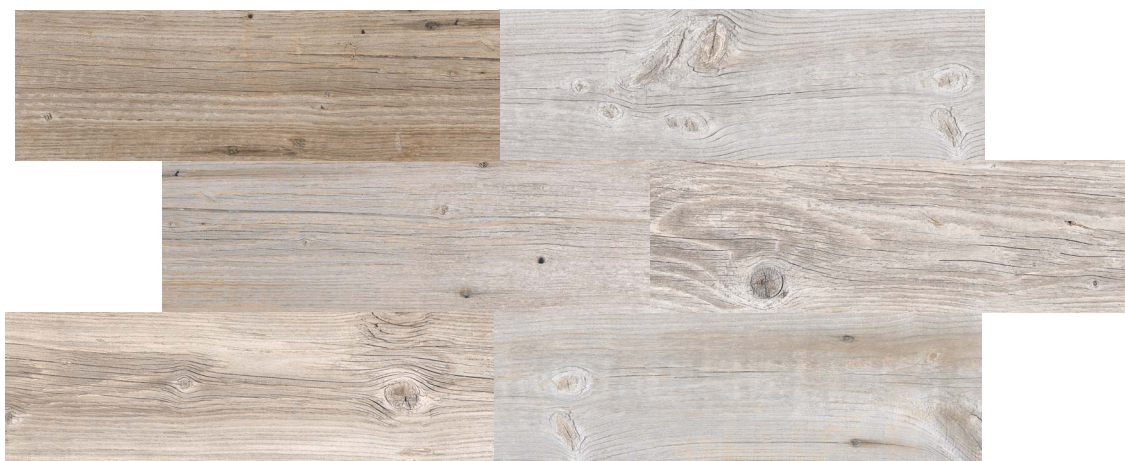

Foresta Grey