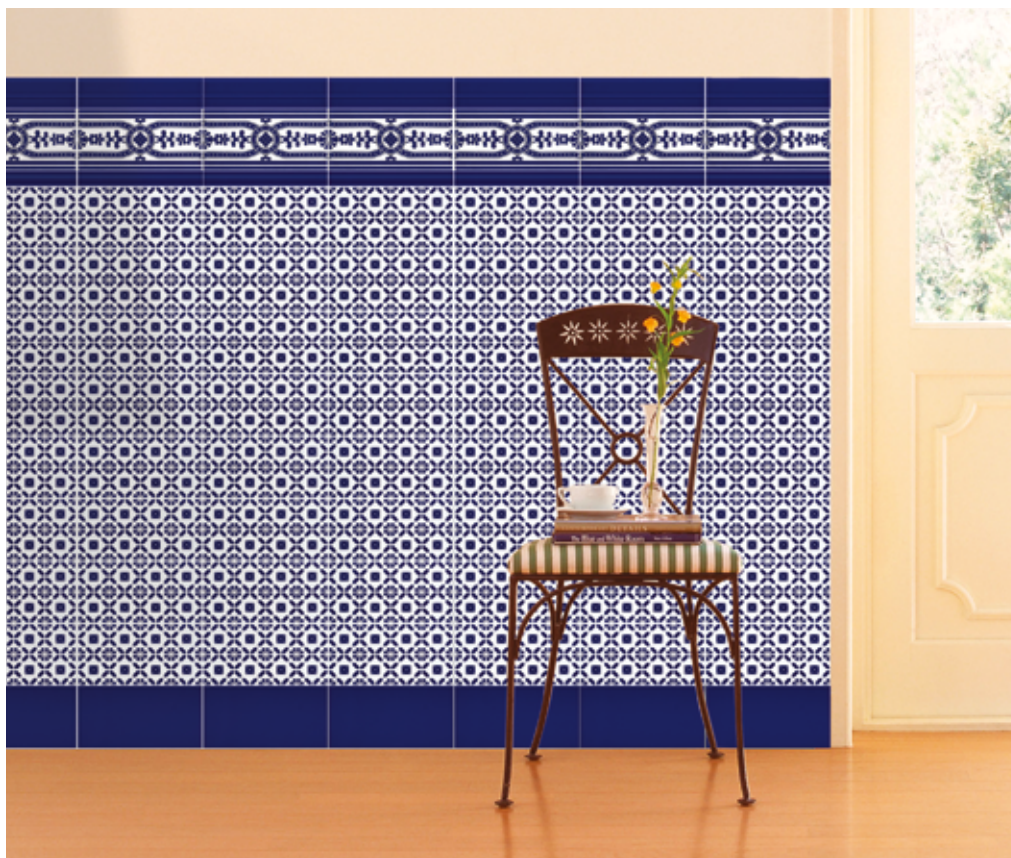

Moldura Plana Azul
7 x 28 cm

Cenefa Toledo
14 x 28 cm

Tira Relieve Azul
3 x 28 cm

Color Liso Azul
14 x 28 cm

References / Referencias
PAG. 109

Toledo

DECORATIVE TILES 14 x 28 CM

Triana Azul