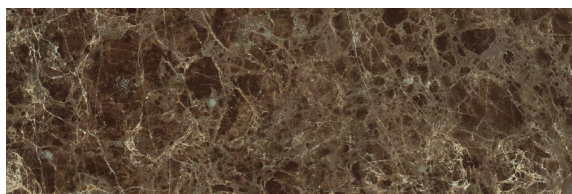

CANTERA Emperador BR

25 x 75