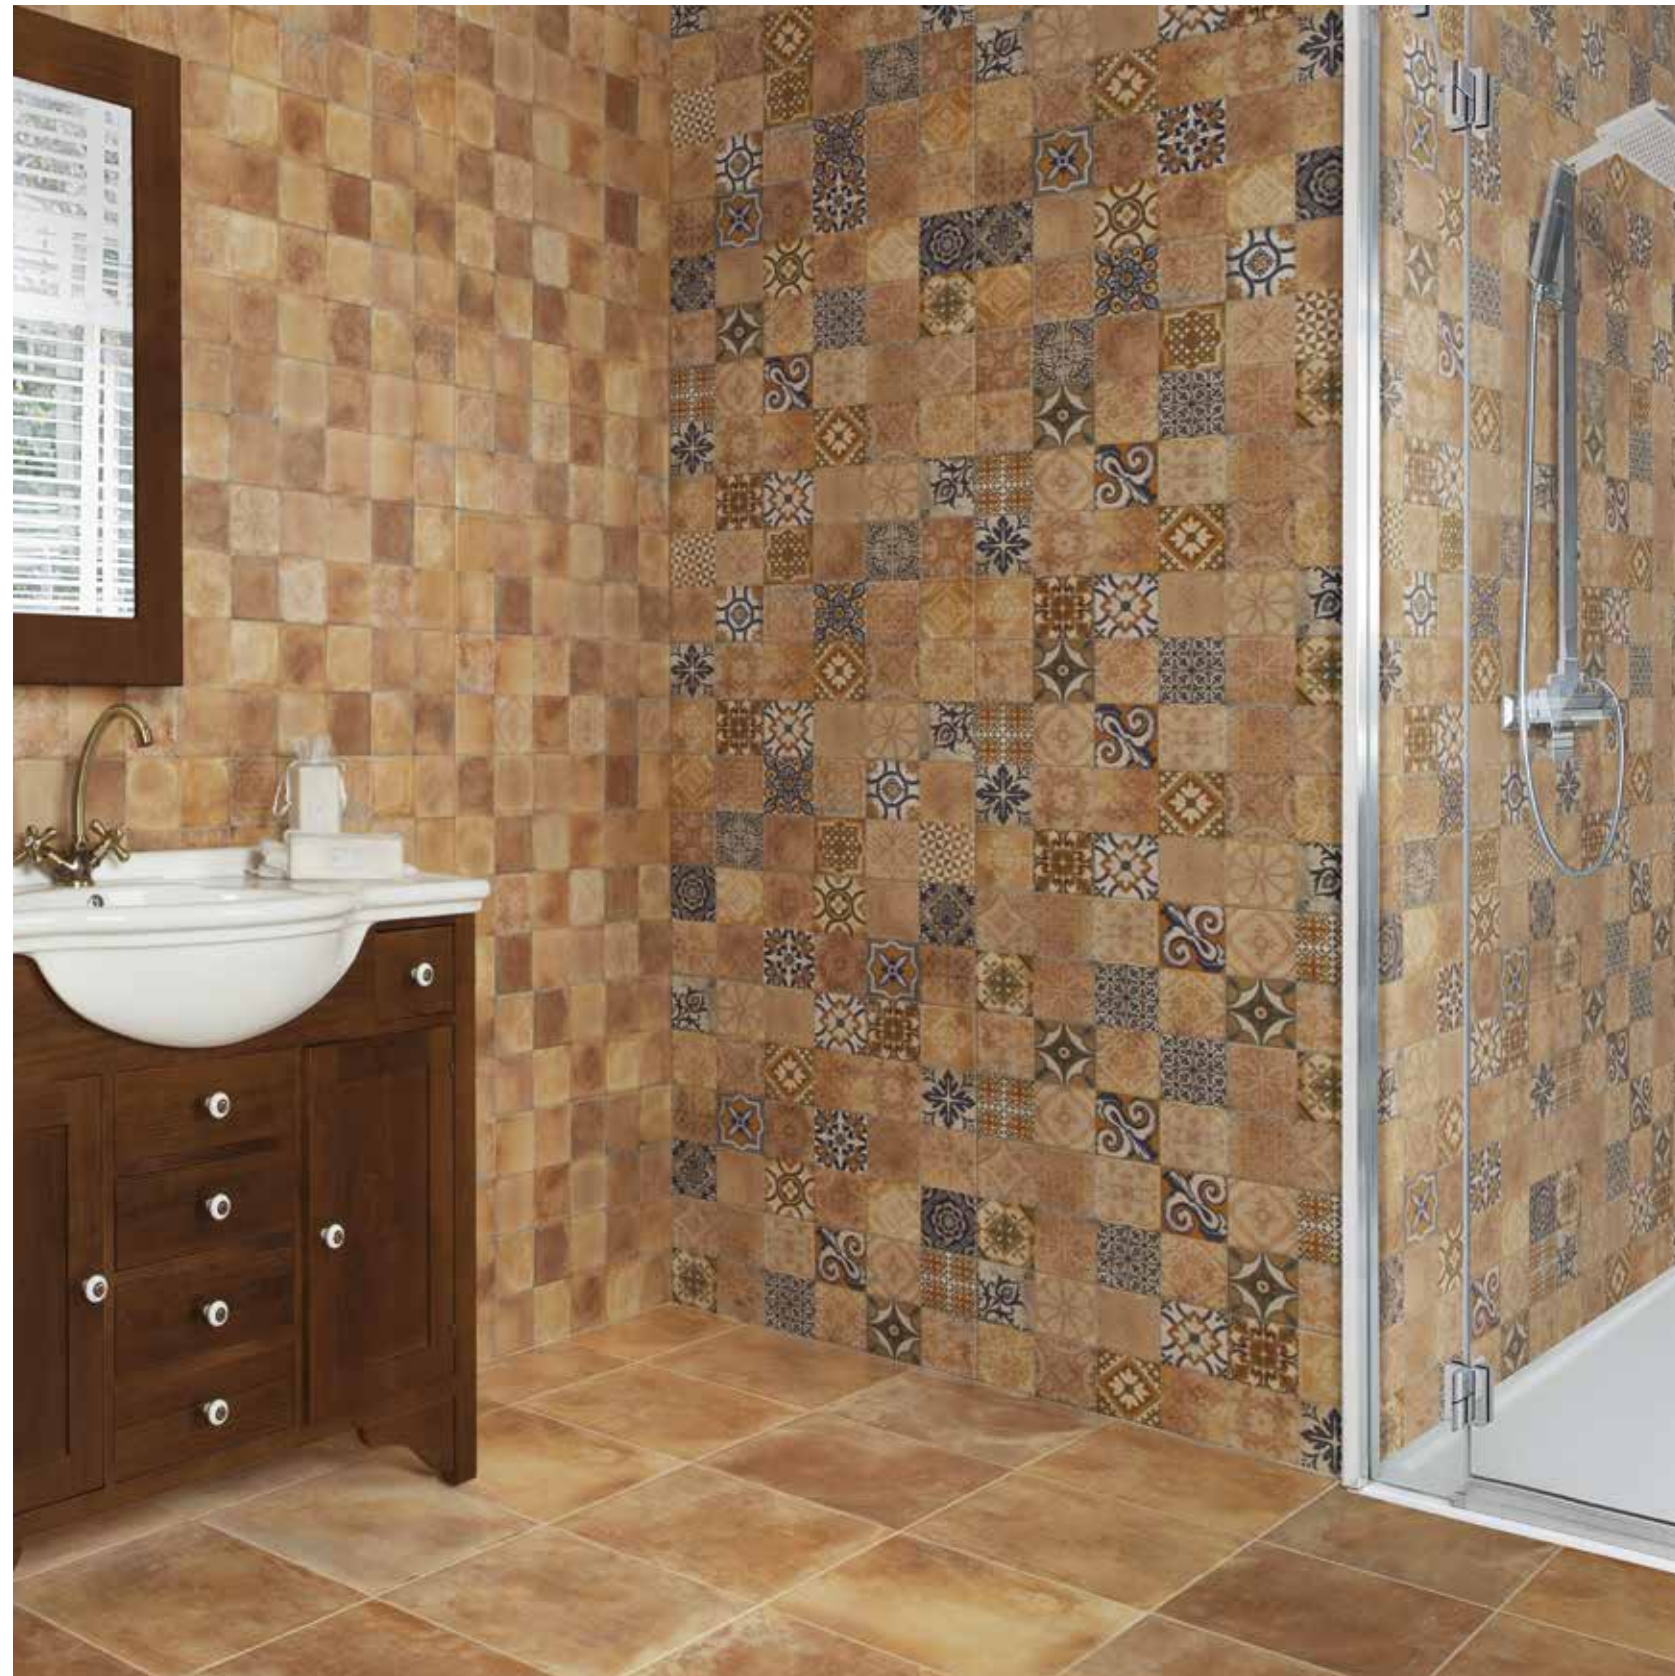

ALBA | M-335
20x60 · 8"x24" · m²

DECOR ALBA FLOR | M-325
20x60 · 8"x24" · m²

DECOR ALBA VINT | M-325
20x60 · 8"x24" · m²

Alba 20x60 · Decor Alba Vint 20x60

PACKING LIST

FORMATO SIZE FORMAT	PULGADAS INCH POUCES	PIEZAS / CAJA PIECES / BOX PIÈCES / CARTONS	M ² / CAJAS M ² / BOX M ² / CARTONS	Kg. / PIEZA WEIGHT / PIECE POIDS / PIÈCES	Kg. / CAJAS WEIGHT / BOX POIDS / CARTONS	TAMAÑO / PALET SIZE / EUROPALET FORMAT / PALETTE	CAJAS / PALET BOX / EUROPALET CARTONS / PALETTE	PESO / PALET WEIGHT / PALET POIDS / PALETTE	TAMAÑO / EUROPALET SIZE / EUROPALET FORMAT / PALETTE EURO	CAJAS / EUROPALET BOX / EUROPALET CARTONS / PALETTE EURO	PESO / EUROPALET WEIGHT / EUROPALET POIDS / PALETTE EURO
20 x 60 REV	8" x 24"	9	1,08	2,085	18,9	-	-	-	80 x 120 x 94	64 / 69,2 m ²	1192