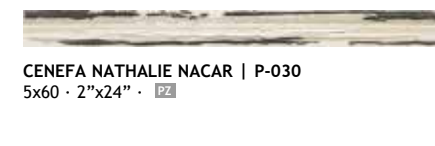

CENEFA NATHALIE NACAR | P-030
5x60 · 2"x24" · **PZ**