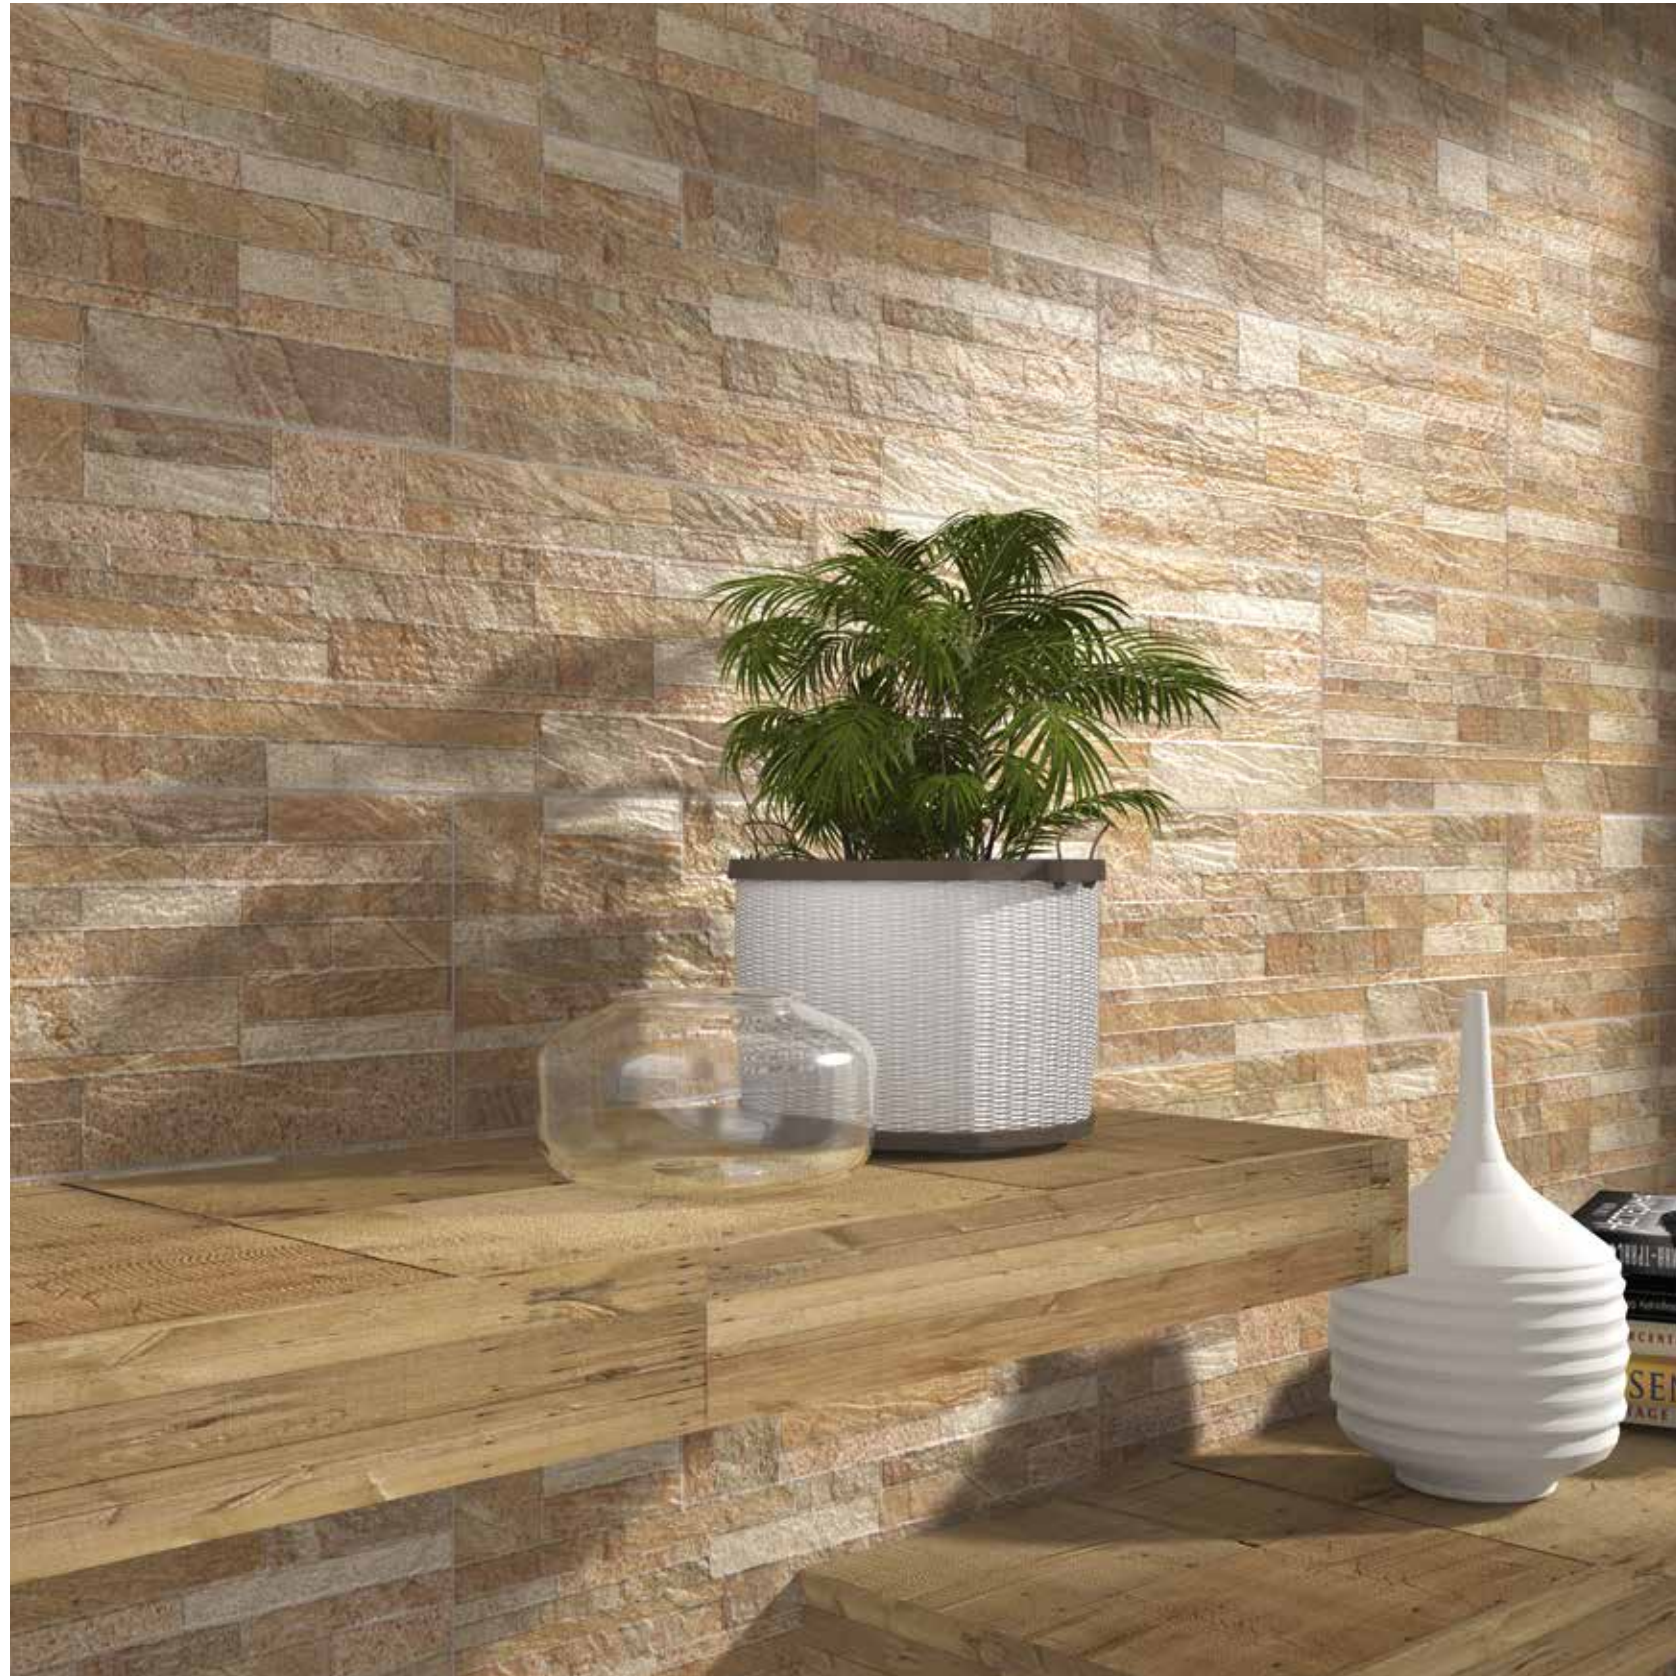

SERIE
NEPAL
Pág. 353

33,3x33,3 · 13"x13" | M-050 m²

Piezas a escala reducida
Scaled pieces · Pièces à une échelle réduite

NEPAL

PACKING LIST

FORMATO SIZE FORMAT	PULGADAS INCH POUCHES	PIEZAS / CAJA PIECES / BOX PIÈCES / CARTONS	M² / CAJAS M² / BOX M² / CARTONS	Kg. / PIEZA WEIGHT / PIECE POIDS / PIÈCES	Kg. / CAJAS WEIGHT / BOX POIDS / CARTONS	TAMAÑO / PALET SIZE / PALET FORMAT / PALETTE	CAJAS / PALET BOX / PALET CARTONS / PALETTE	PESO / PALET WEIGHT / PALET POIDS / PALETTE	TAMAÑO / EUROPALET SIZE / EUROPALET FORMAT / PALETTE EURO	CAJAS / EUROPALET BOX / EUROPALET CARTONS / PALETTE EURO	PESO / EUROPALET WEIGHT / EUROPALET POIDS / PALETTE EURO
20 x 60 REV	8" x 24"	9	1,08	2,085	18,9	-	-	-	80 x 120 x 94	64 / 69,2 m²	1192
33,3 x 33,3 PAV	13" x 13"	9	1	1,88	17	103 x 103 x 78	72	1235	80 x 120 x 81	68	1173