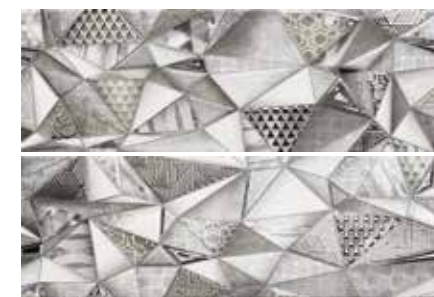

DECOR ABSTRACT (2PZ) | P-495
20x60 · 8"x24" · PZ