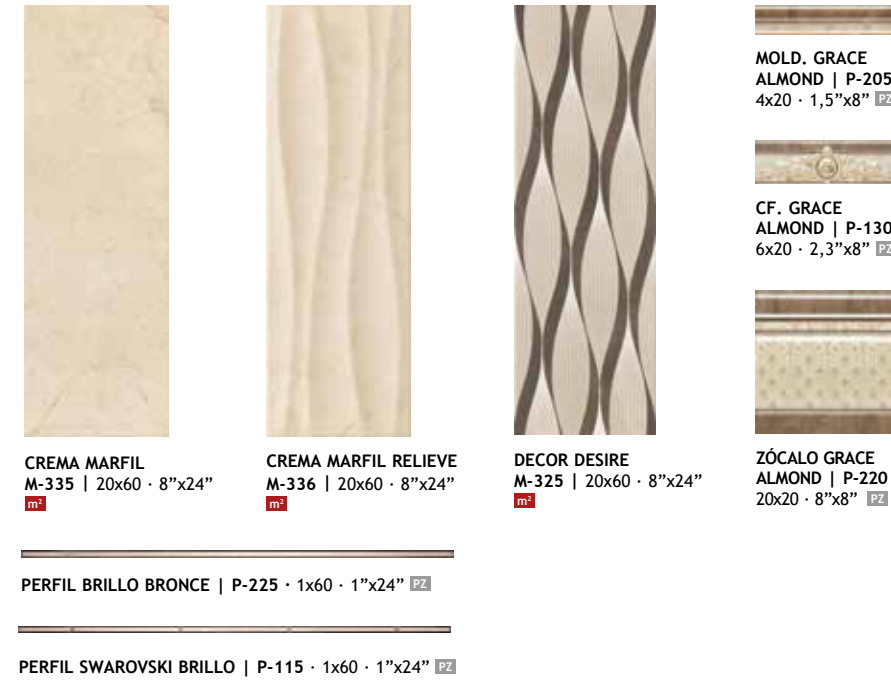

PAVIMENTO COORDINADO
FLOOR TILE · CARREAUX DE SOL ASSORTIS

SERIE
CREMA MARFIL
Pág. 63

- 60x60 · 24"x24" | M-170 [m²]
- 33x60 · 13"x24" | M-115 [m²]
- 45x45 · 18"x18" | M-180 [m²]
- 33,3x33,3 · 13"x13" | M-150 [m²]

Piezas a escala reducida · Scaled pieces · Pièces à une échelle réduite

TAMBIÉN DISPONIBLE EN:
AVAILABLE IN · DISPONIBLE EN:

25x75 [Pág. 153]

25x40 [Pág. 255]

31x45 [Pág. 229]