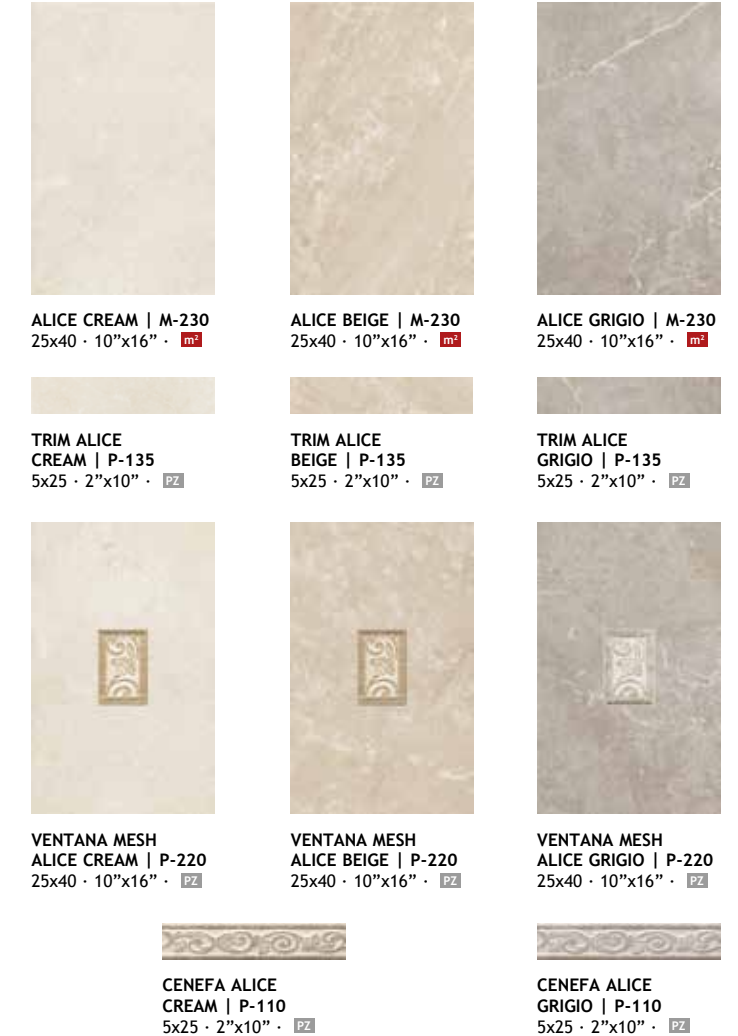

PAVIMENTO COORDINADO
FLOOR TILE · CARREAUX DE SOL ASSORTIS

SERIE
ALICE
Pág. 77

33,3x33,3 · 13"x13" | **M-150** **m²**
33x60 · 13"x24" | **M-115** **m²**
45x45 · 18"x18" | **M-180** **m²**

Piezas a escala reducida
Scaled pieces · Pièces à une échelle réduite

PACKING LIST

FORMATO SIZE FORMAT	PULGADAS INCH POUCES	PIEZAS / CAJA PIECES / BOX PIÈCES / CARTONS	M² / CAJAS M² / BOX M² / CARTONS	Kg. / PIEZA WEIGHT / PIECE POIDS / PIÈCES	Kg. / CAJAS WEIGHT / BOX POIDS / CARTONS	TAMAÑO / PALET SIZE / PALET FORMAT / PALETTE	CAJAS / PALET BOX / PALET CARTONS / PALETTE	PESO / PALET WEIGHT / PALET POIDS / PALETTE	TAMAÑO / EUROPALET SIZE / EUROPALET FORMAT / PALETTE EURO	CAJAS / EUROPALET BOX / EUROPALET CARTONS / PALETTE EURO	PESO / EUROPALET WEIGHT / EUROPALET POIDS / PALETTE EURO
25 x 40 REV	10" x 16"	10	1	1,45	14,6	100 x 100 x 87	72	1054	80 x 120 x 90	72	1060
45 x 45 PC	18" x 18"	5	1	4,26	21,41	105 x 105 x 102	80	1279	80 x 120 x 105	68	1477
33 x 60 PC	13" x 24"	5	1	4,4	22,3	110 x 110 x 78	64	1430	80 x 120 x 81	48	1078
33,3 x 33,3 PC	13" x 13"	9	1	2,05	18,54	103 x 103 x 78	72	1346	80 x 120 x 81	68	1277