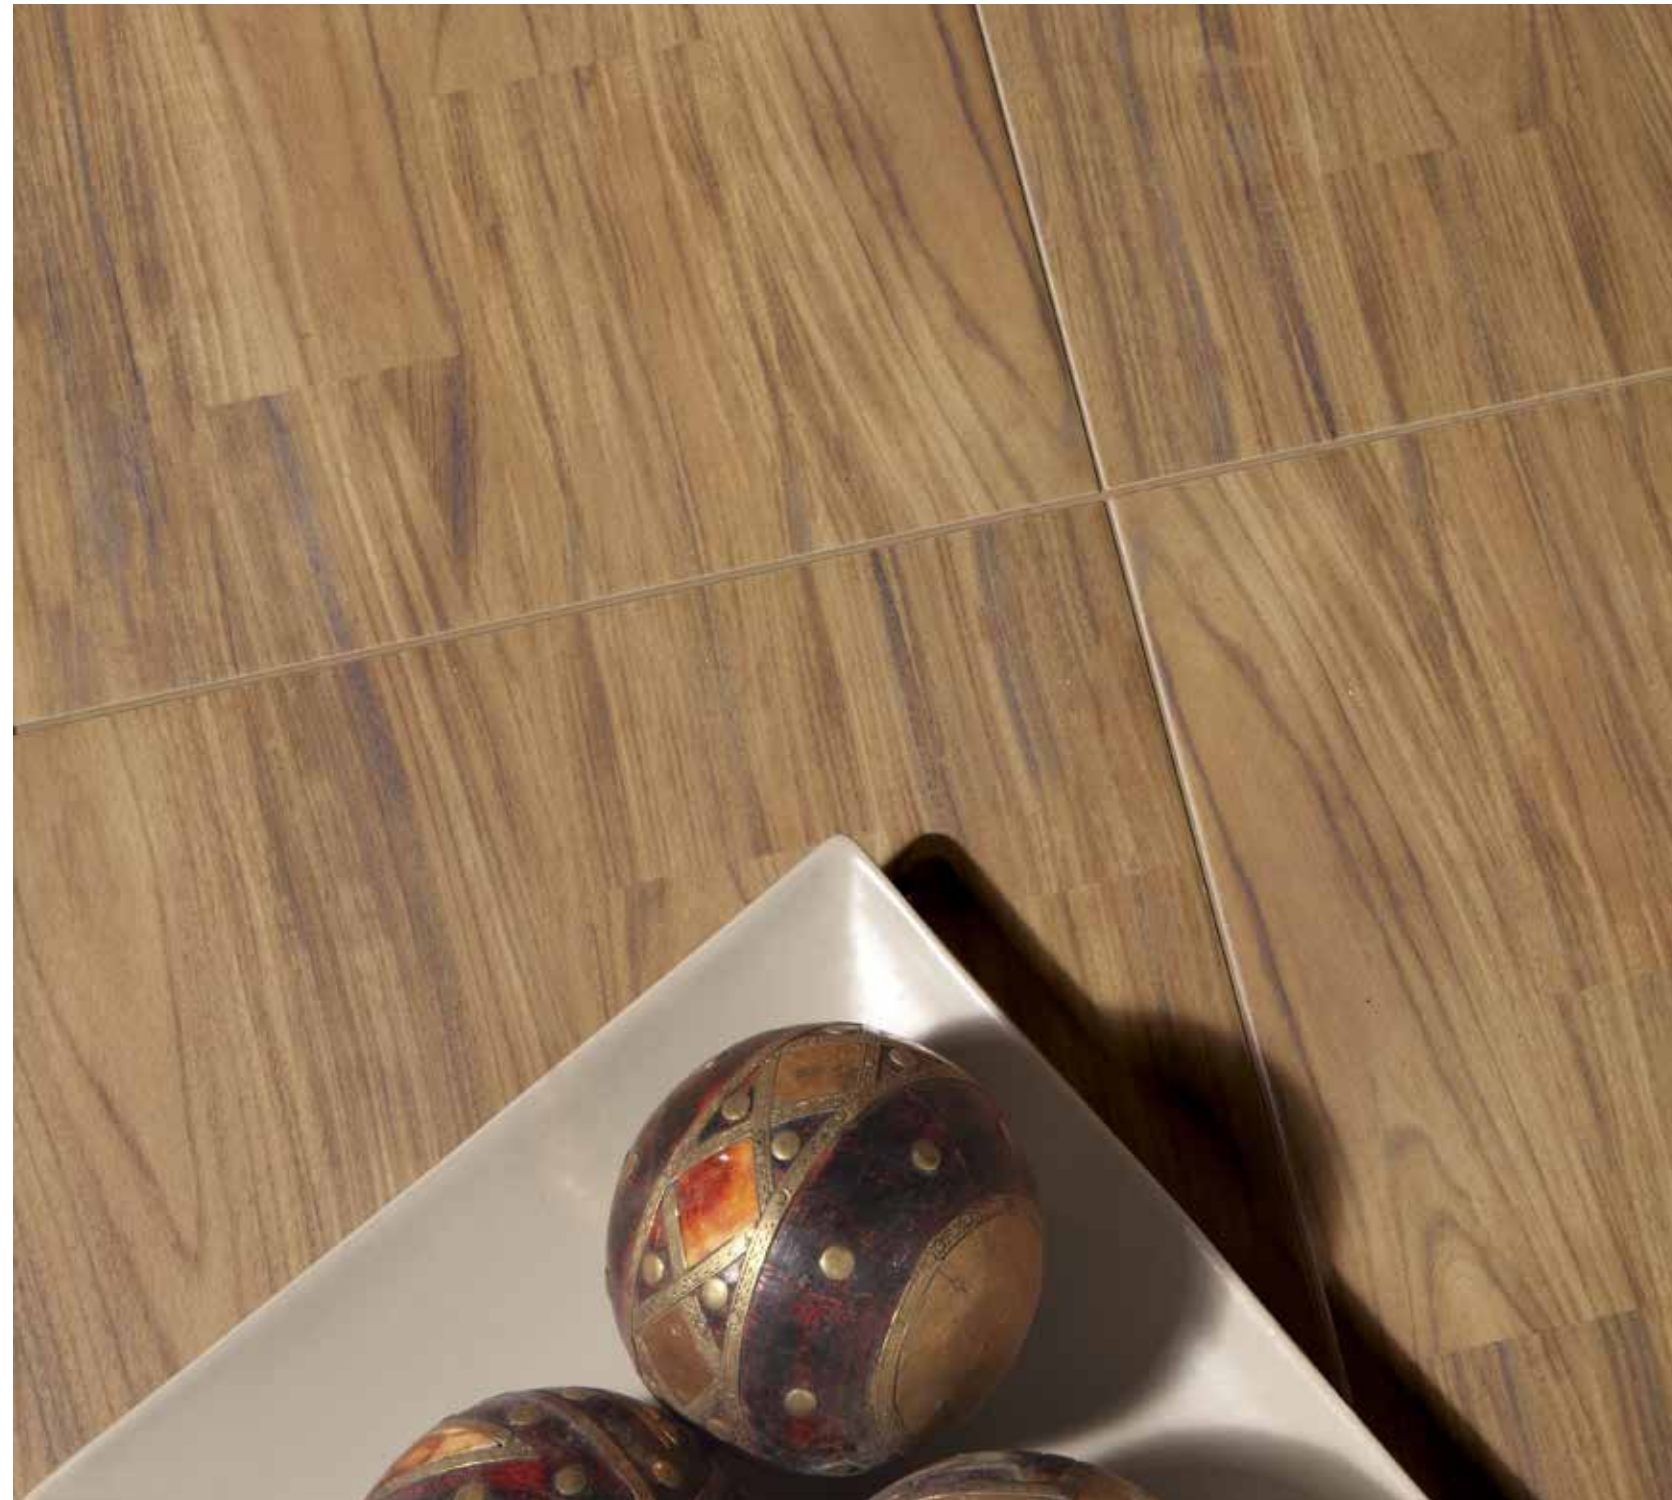

Varna Musgo 45x45

PACKING LIST

FORMATO SIZE FORMAT	PULGADAS INCH POUCES	PIEZAS / CAJA PIECES / BOX PIÈCES / CARTONS	M² / CAJAS M² / BOX M² / CARTONS	Kg. / PIEZA WEIGHT / PIECE POIDS / PIÈCES	Kg. / CAJAS WEIGHT / BOX POIDS / CARTONS	TAMAÑO / PALET SIZE / PALET FORMAT / PALETTE	CAJAS / PALET BOX / PALET CARTONS / PALETTE	PESO / PALET WEIGHT / PALET POIDS / PALETTE	TAMAÑO / EUROPALET SIZE / EUROPALET FORMAT / PALETTE EURO	CAJAS / EUROPALET BOX / EUROPALET CARTONS / PALETTE EURO	PESO / EUROPALET WEIGHT / EUROPALET POIDS / PALETTE EURO
45 x 45 PAV	18" x 18"	5	1	4,2	21,111	105 x 105 x 102	80	1700	80 x 120 x 105	68	1452
RODAPIE 8 x 45	3" x 18"	28	-	-	20,52	-	64	-	-	-	-

PIEZAS ESPECIALES
SPECIAL PIECES · PIÈCES SPÉCIALES

Disponible en todos los colores
Availables in all colors
Disponible en toutes les couleurs

PIEZAS ESPECIALES
SPECIAL PIECES · PIÈCES SPÉCIALES

Disponible en todos los colores
Availables in all colors
Disponible en toutes les couleurs