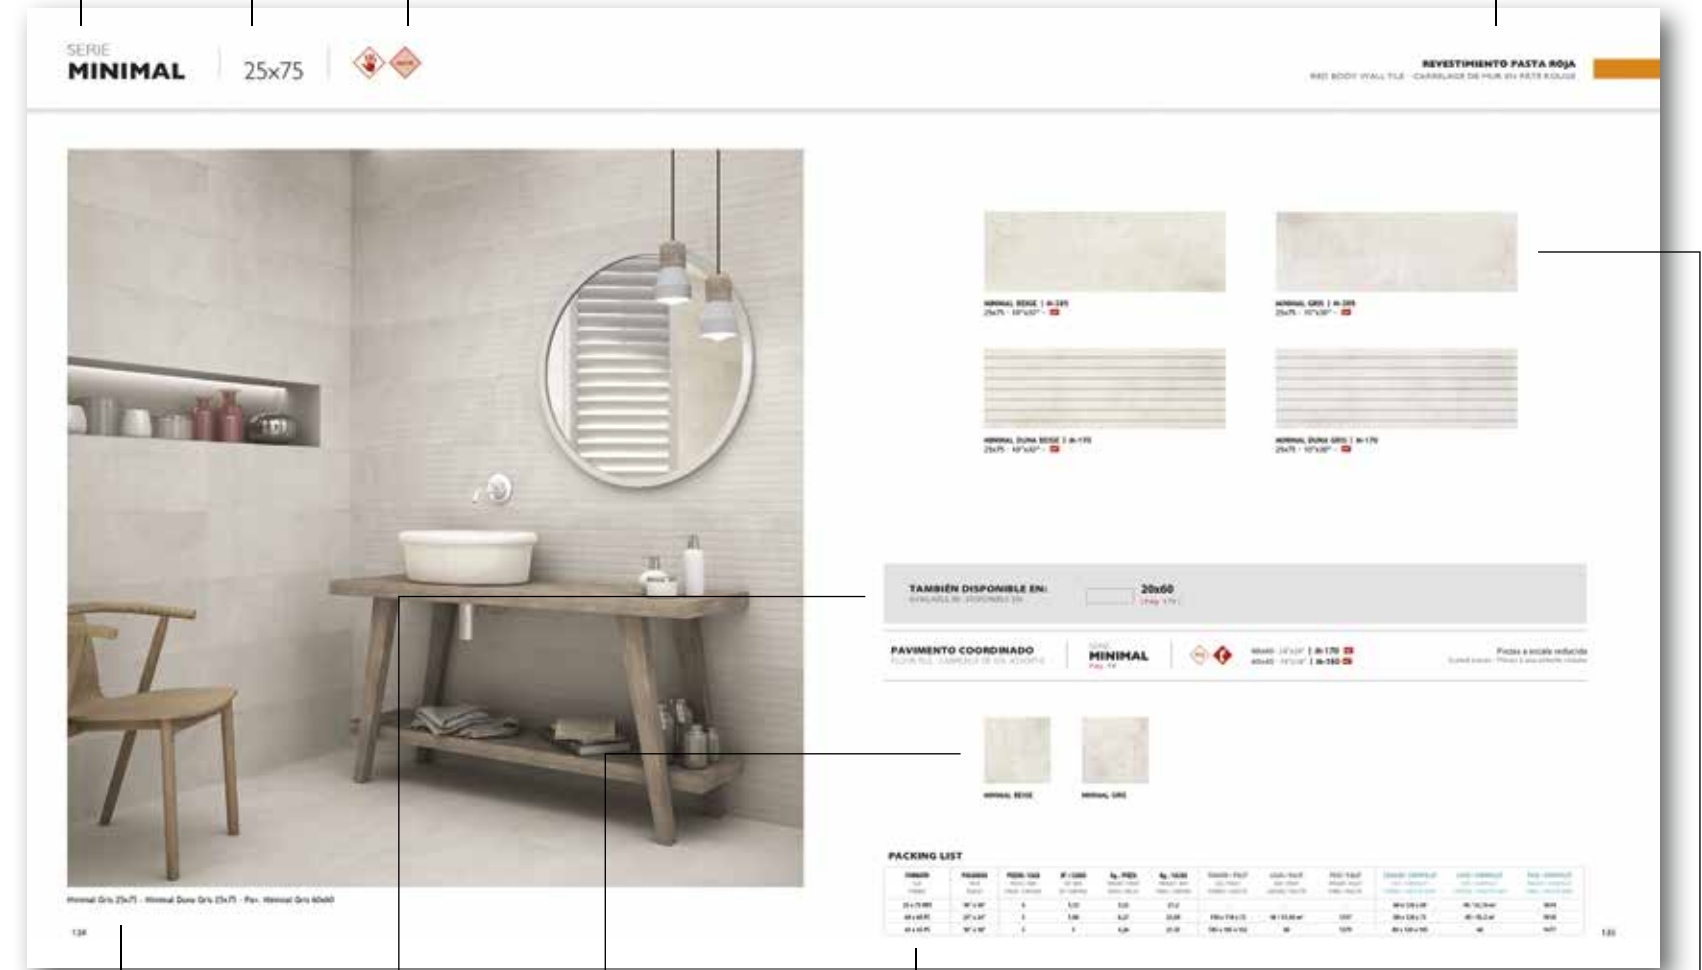

◆ VARESE	298-299
◆ VARNA	304-305
◆ VENECIA	292-293
◆ VERSALLE	309
◆ VICTORIA	142-143
◆ VIOLETTE	246-247
◆ VIOLETTE	351

SIMBOLOGÍA

Symbolism - Symboles

NOMBRE DE LA SERIE / Name of the serie / Série
FORMATOS DISPONIBLES / Available sizes / Formats disponibles
TIPOLOGÍA DE PRODUCTO / Type of product / Typologie de produit