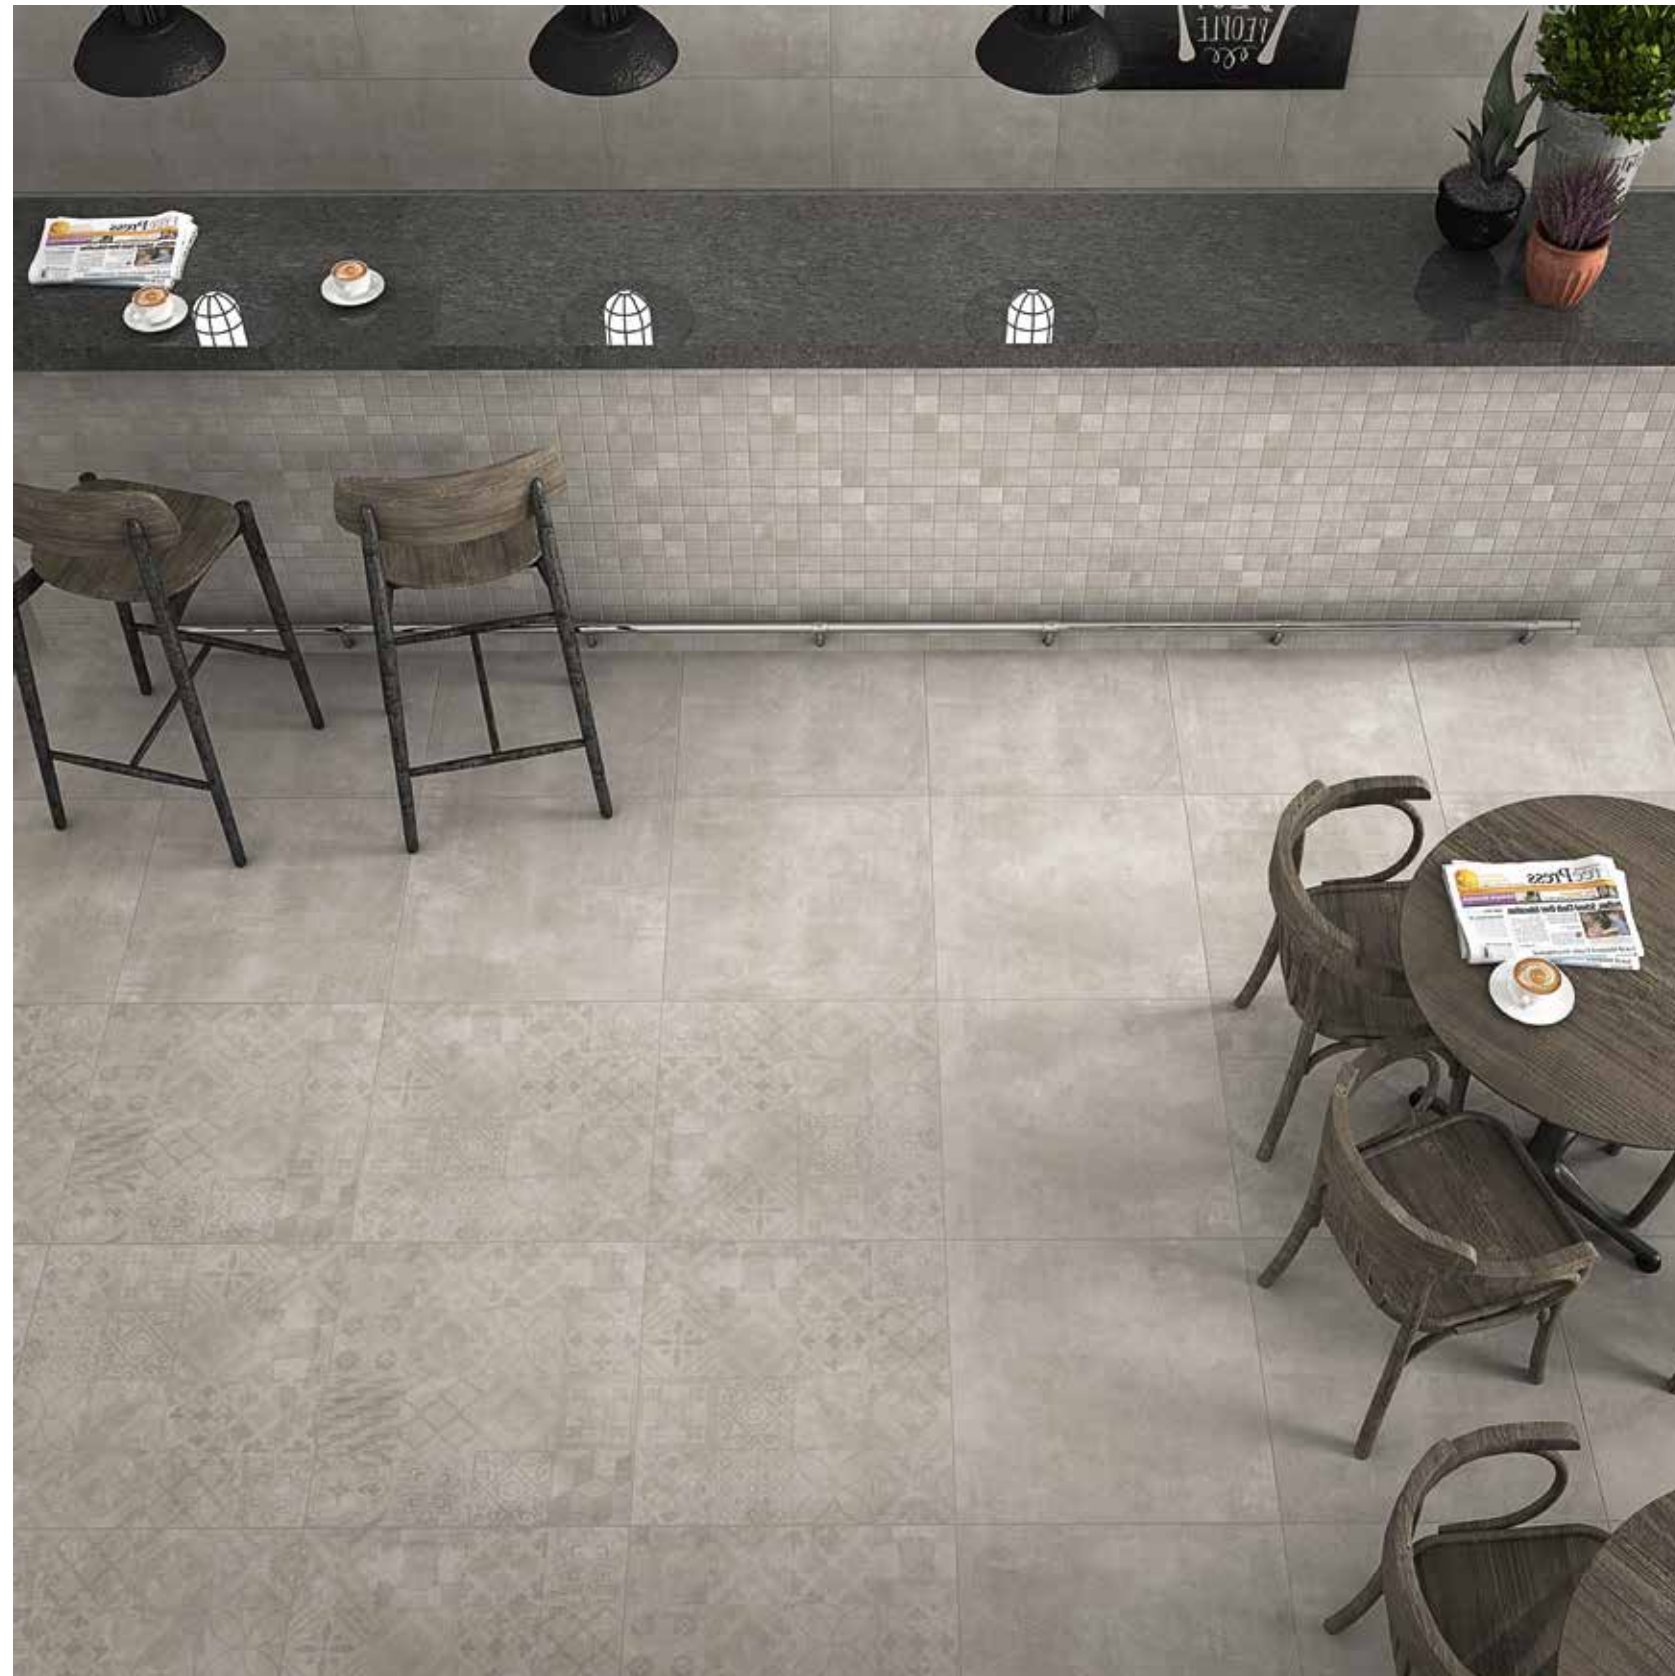

PIEZAS ESPECIALES
SPECIAL PIECES · PIÈCES SPÉCIALES

Disponible en todos los colores cortado y biselado
Available in all colors cut and beveled skirting tile
Disponible en toutes les couleurs, coupé et biseauté

PACKING LIST

FORMATO SIZE FORMAT	PULGADAS INCH POUCHES	PIEZAS / CAJA PIECES / BOX PIECES / CARTONS	M² / CAJAS M² / BOX M² / CARTONS	Kg. / PIEZA WEIGHT / PIECE POIDS / PIÈCES	Kg. / CAJAS WEIGHT / BOX POIDS / CARTONS	TAMAÑO / PALET SIZE / PALET FORMAT / PALETTE	CAJAS / PALET BOX / PALET CARTONS / PALETTE	PESO / PALET WEIGHT / PALET POIDS / PALETTE	TAMAÑO / EUROPALET SIZE / EUROPALET FORMAT / PALETTE EURO	CAJAS / EUROPALET BOX / EUROPALET CARTONS / PALETTE EURO	PESO / EUROPALET WEIGHT / EUROPALET POIDS / PALETTE EURO
60 x 60 PC	24" x 24"	3	1,08	8,27	25,04	110 x 110 x 72	48 / 51,84 m²	1217	80 x 120 x 75	40 / 43,2 m²	1018
33 x 60 PC	13" x 24"	5	1	4,4	22,3	110 x 110 x 78	64	1430	80 x 120 x 81	48	1078
33,3 x 33,3 PC	13" x 13"	9	1	2,05	18,54	103 x 103 x 78	72	1346	-	-	-
RODAPIÉ 8 x 60	3" x 24"	15	-	-	15,67	-	56	-	-	-	-
RODAPIÉ 8 x 45	3" x 18"	28	-	-	20,52	-	64	-	-	-	-
RODAPIÉ 8 x 33,3	3" x 13"	50	-	-	23,65	-	65	-	-	-	-