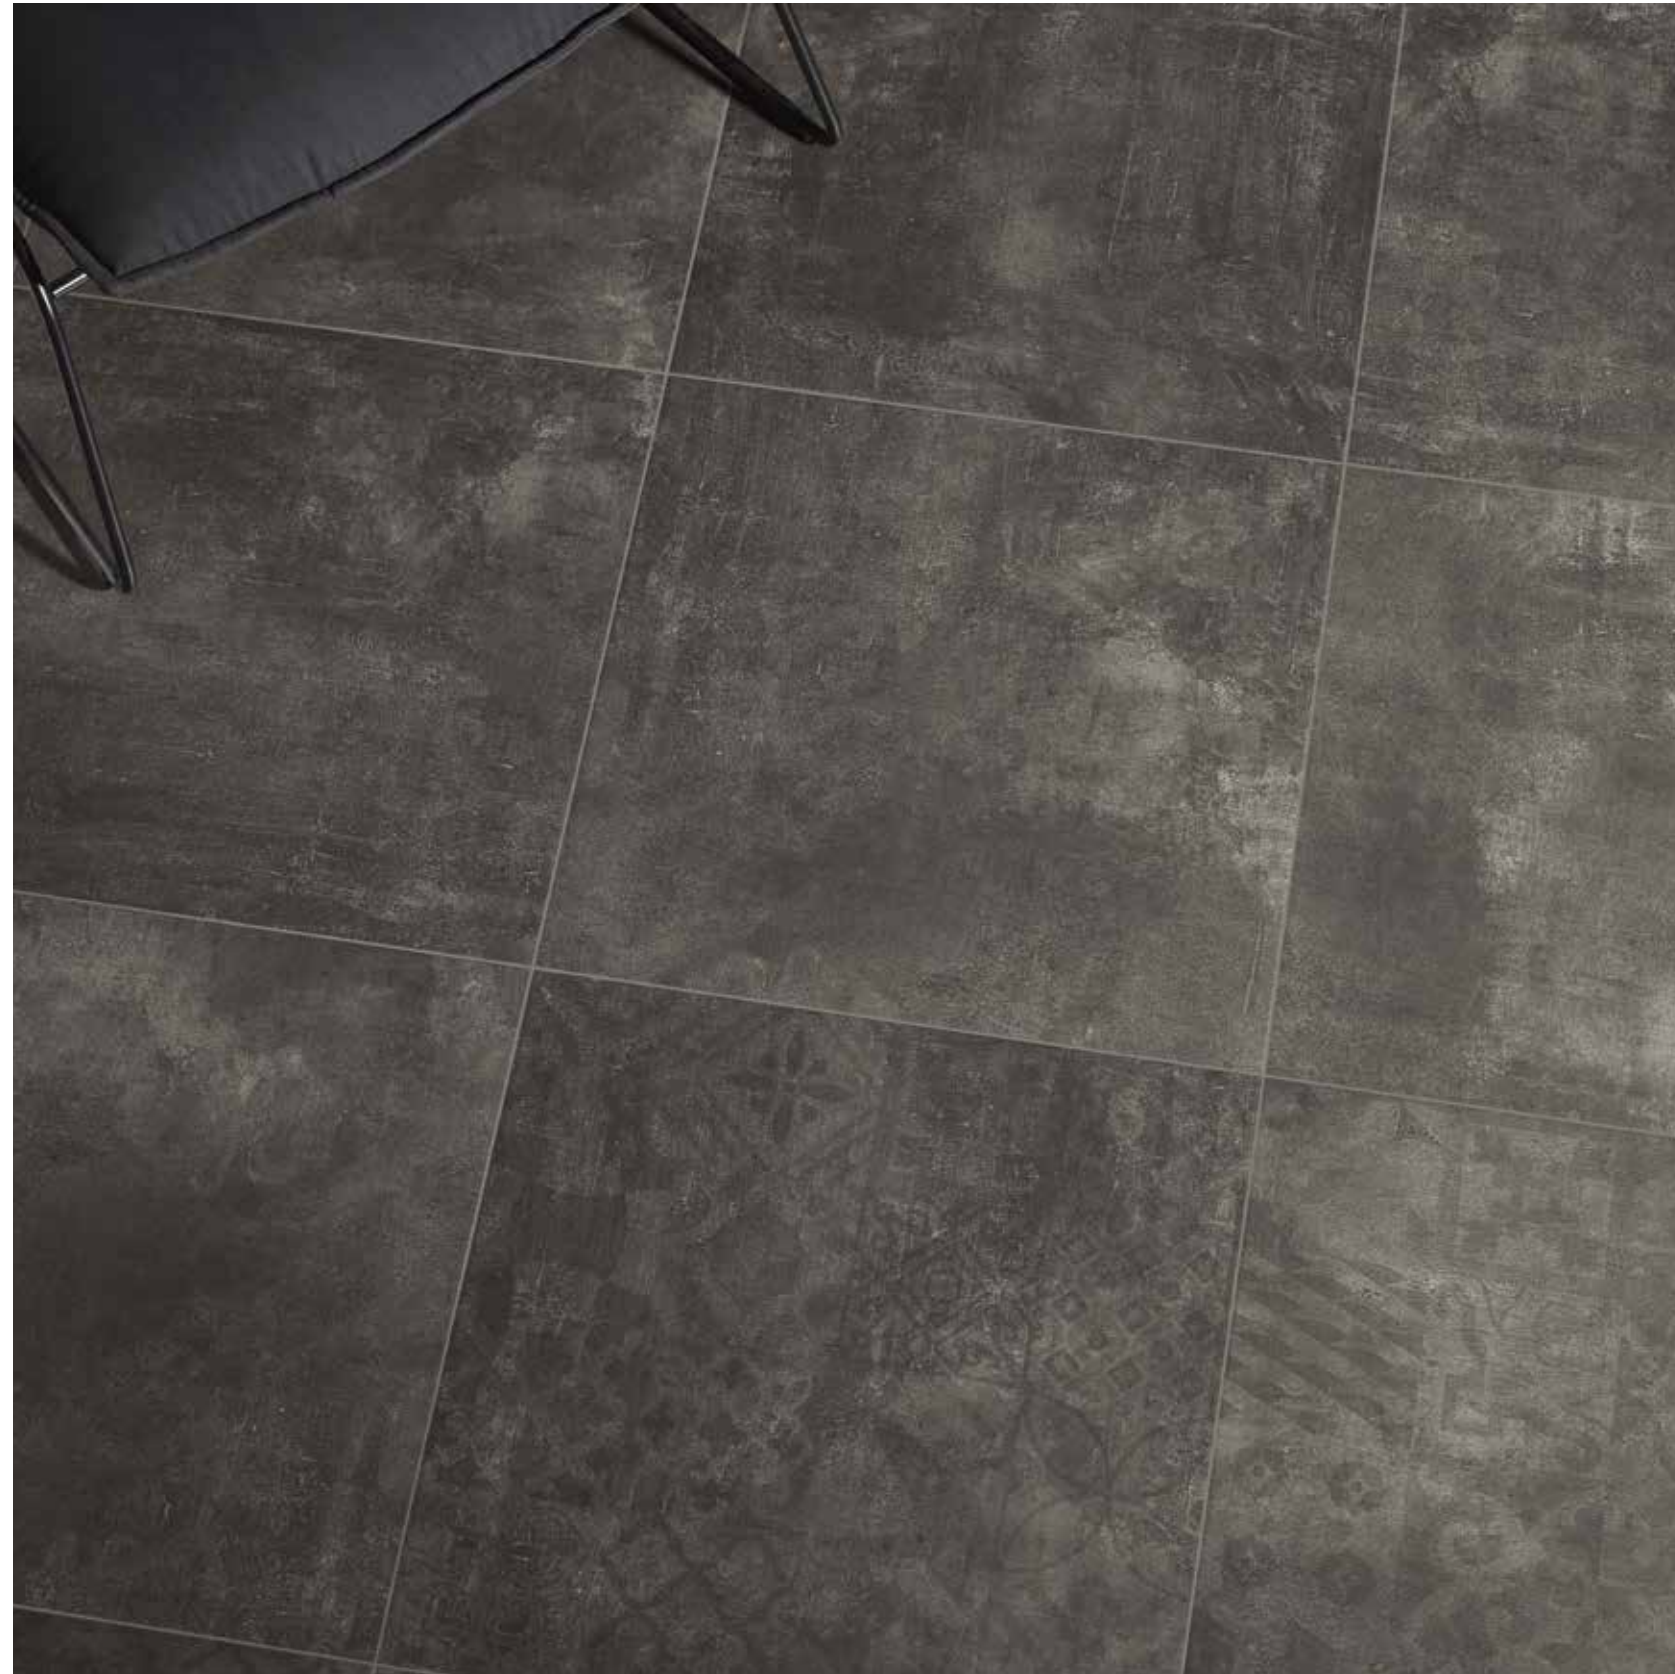

PIEZAS ESPECIALES
SPECIAL PIECES · PIÈCES SPÉCIALES

Disponible en todos los colores cortado y biselado
Available in all colors cut and beveled skirting tile
Disponible en toutes les couleurs, coupé et biseauté

PACKING LIST

FORMATO SIZE FORMAT	PULGADAS INCH POUCES	PIEZAS / CAJA PIECES / BOX PIECES / CARTONS	M² / CAJAS M² / BOX M² / CARTONS	Kg. / PIEZA WEIGHT / PIECE POIDS / PIÈCES	Kg. / CAJAS WEIGHT / BOX POIDS / CARTONS	TAMAÑO / PALET SIZE / PALET FORMAT / PALETTE	CAJAS / PALET BOX / PALET CARTONS / PALETTE	PESO / PALET WEIGHT / PALET POIDS / PALETTE	TAMAÑO / EUROPALET SIZE / EUROPALET FORMAT / PALETTE EURO	CAJAS / EUROPALET BOX / EUROPALET CARTONS / PALETTE EURO	PESO / EUROPALET WEIGHT / EUROPALET POIDS / PALETTE EURO
60 x 60 PC	24" x 24"	3	1,08	8,27	25,04	110 x 110 x 72	48 / 51,84 m²	1217	80 x 120 x 75	40 / 43,2 m²	1018
33 x 60 PC	13" x 24"	5	1	4,4	22,3	110 x 110 x 78	64	1430	80 x 120 x 81	48	1078
33,3 x 33,3 PC	13" x 13"	9	1	2,05	18,54	103 x 103 x 78	72	1346	-	-	-
RODAPIÉ 8 x 60	3" x 24"	15	-	-	15,67	-	56	-	-	-	-
RODAPIÉ 8 x 45	3" x 18"	28	-	-	20,52	-	64	-	-	-	-
RODAPIÉ 8 x 33,3	3" x 13"	50	-	-	23,65	-	65	-	-	-	-