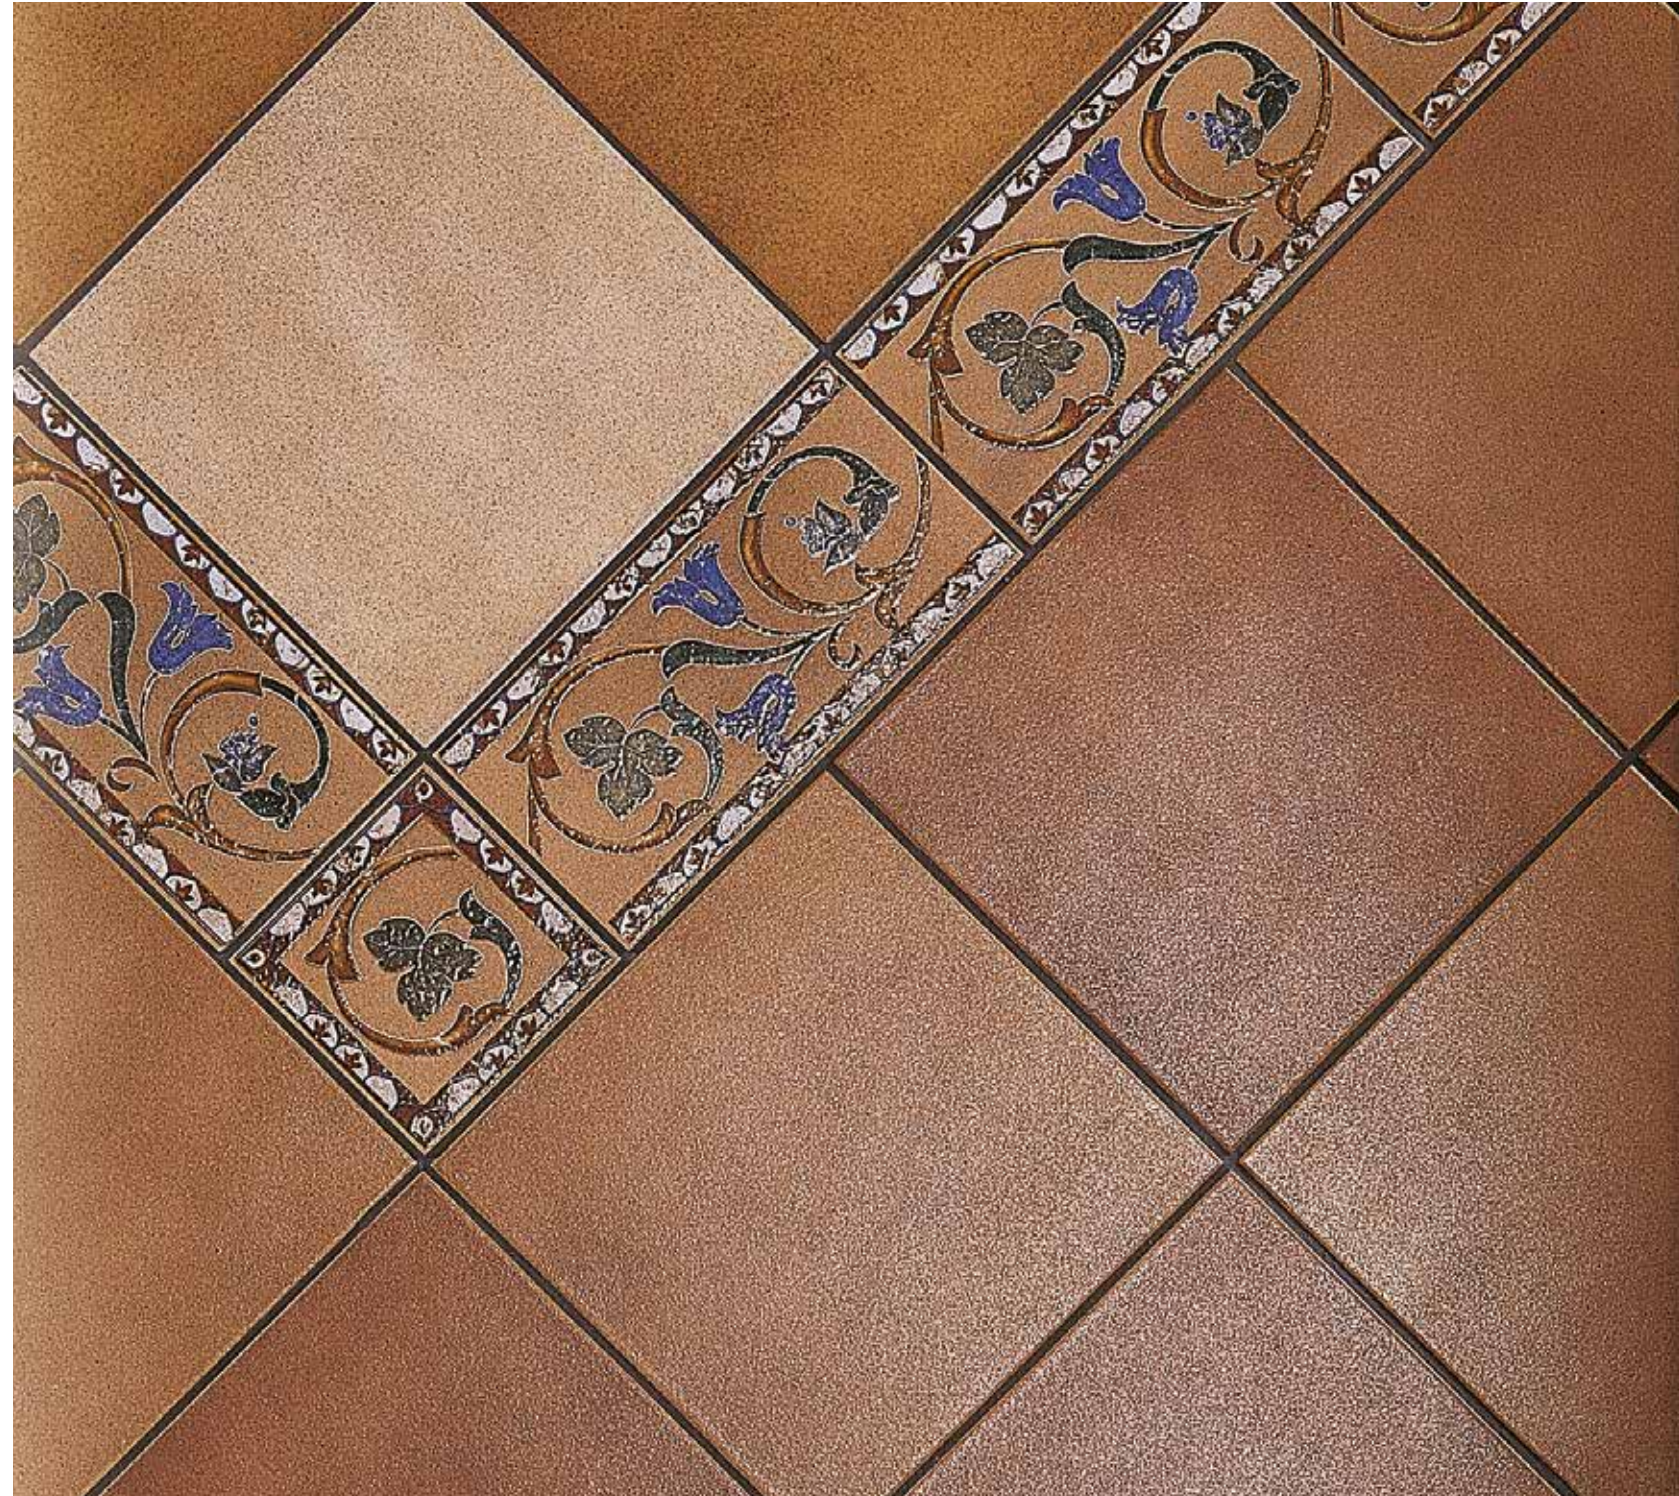

Ebro Beige 33,3x33,3 · Ebro Teja 33,3x33,3 · Cenefa Ebro Teja 16x33,3 · Cantonera Ebro Teja 16x16

PACKING LIST

FORMATO SIZE FORMAT	PULGADAS INCH POUCES	PIEZAS / CAJA PIECES / BOX PIÈCES / CARTONS	M² / CAJAS M² / BOX M² / CARTONS	Kg. / PIEZA WEIGHT / PIECE POIDS / PIÈCES	Kg. / CAJAS WEIGHT / BOX POIDS / CARTONS	TAMAÑO / PALET SIZE / PALET FORMAT / PALETTE	CAJAS / PALET BOX / PALET CARTONS / PALETTE	PESO / PALET WEIGHT / PALET POIDS / PALETTE	TAMAÑO / EUROPALET SIZE / EUROPALET FORMAT / PALETTE EURO	CAJAS / EUROPALET BOX / EUROPALET CARTONS / PALETTE EURO	PESO / EUROPALET WEIGHT / EUROPALET POIDS / PALETTE EURO
33,3 x 33,3 x 12 PAV	13" x 13" x 5"	9	1	2,32	21	110 x 110 x 78	64	1377	-	-	-
RODAPIÉ 8 x 33,3	3" x 13"	50	-	-	23,65	-	65	-	-	-	-

PIEZAS ESPECIALES

SPECIAL PIECES · PIÈCES SPÉCIALES

Disponible en todos los colores
Availables in all colors
Disponible en toutes les couleurs

PIEZAS ESPECIALES

SPECIAL PIECES · PIÈCES SPÉCIALES

Disponible en todos los colores
Availables in all colors
Disponible en toutes les couleurs