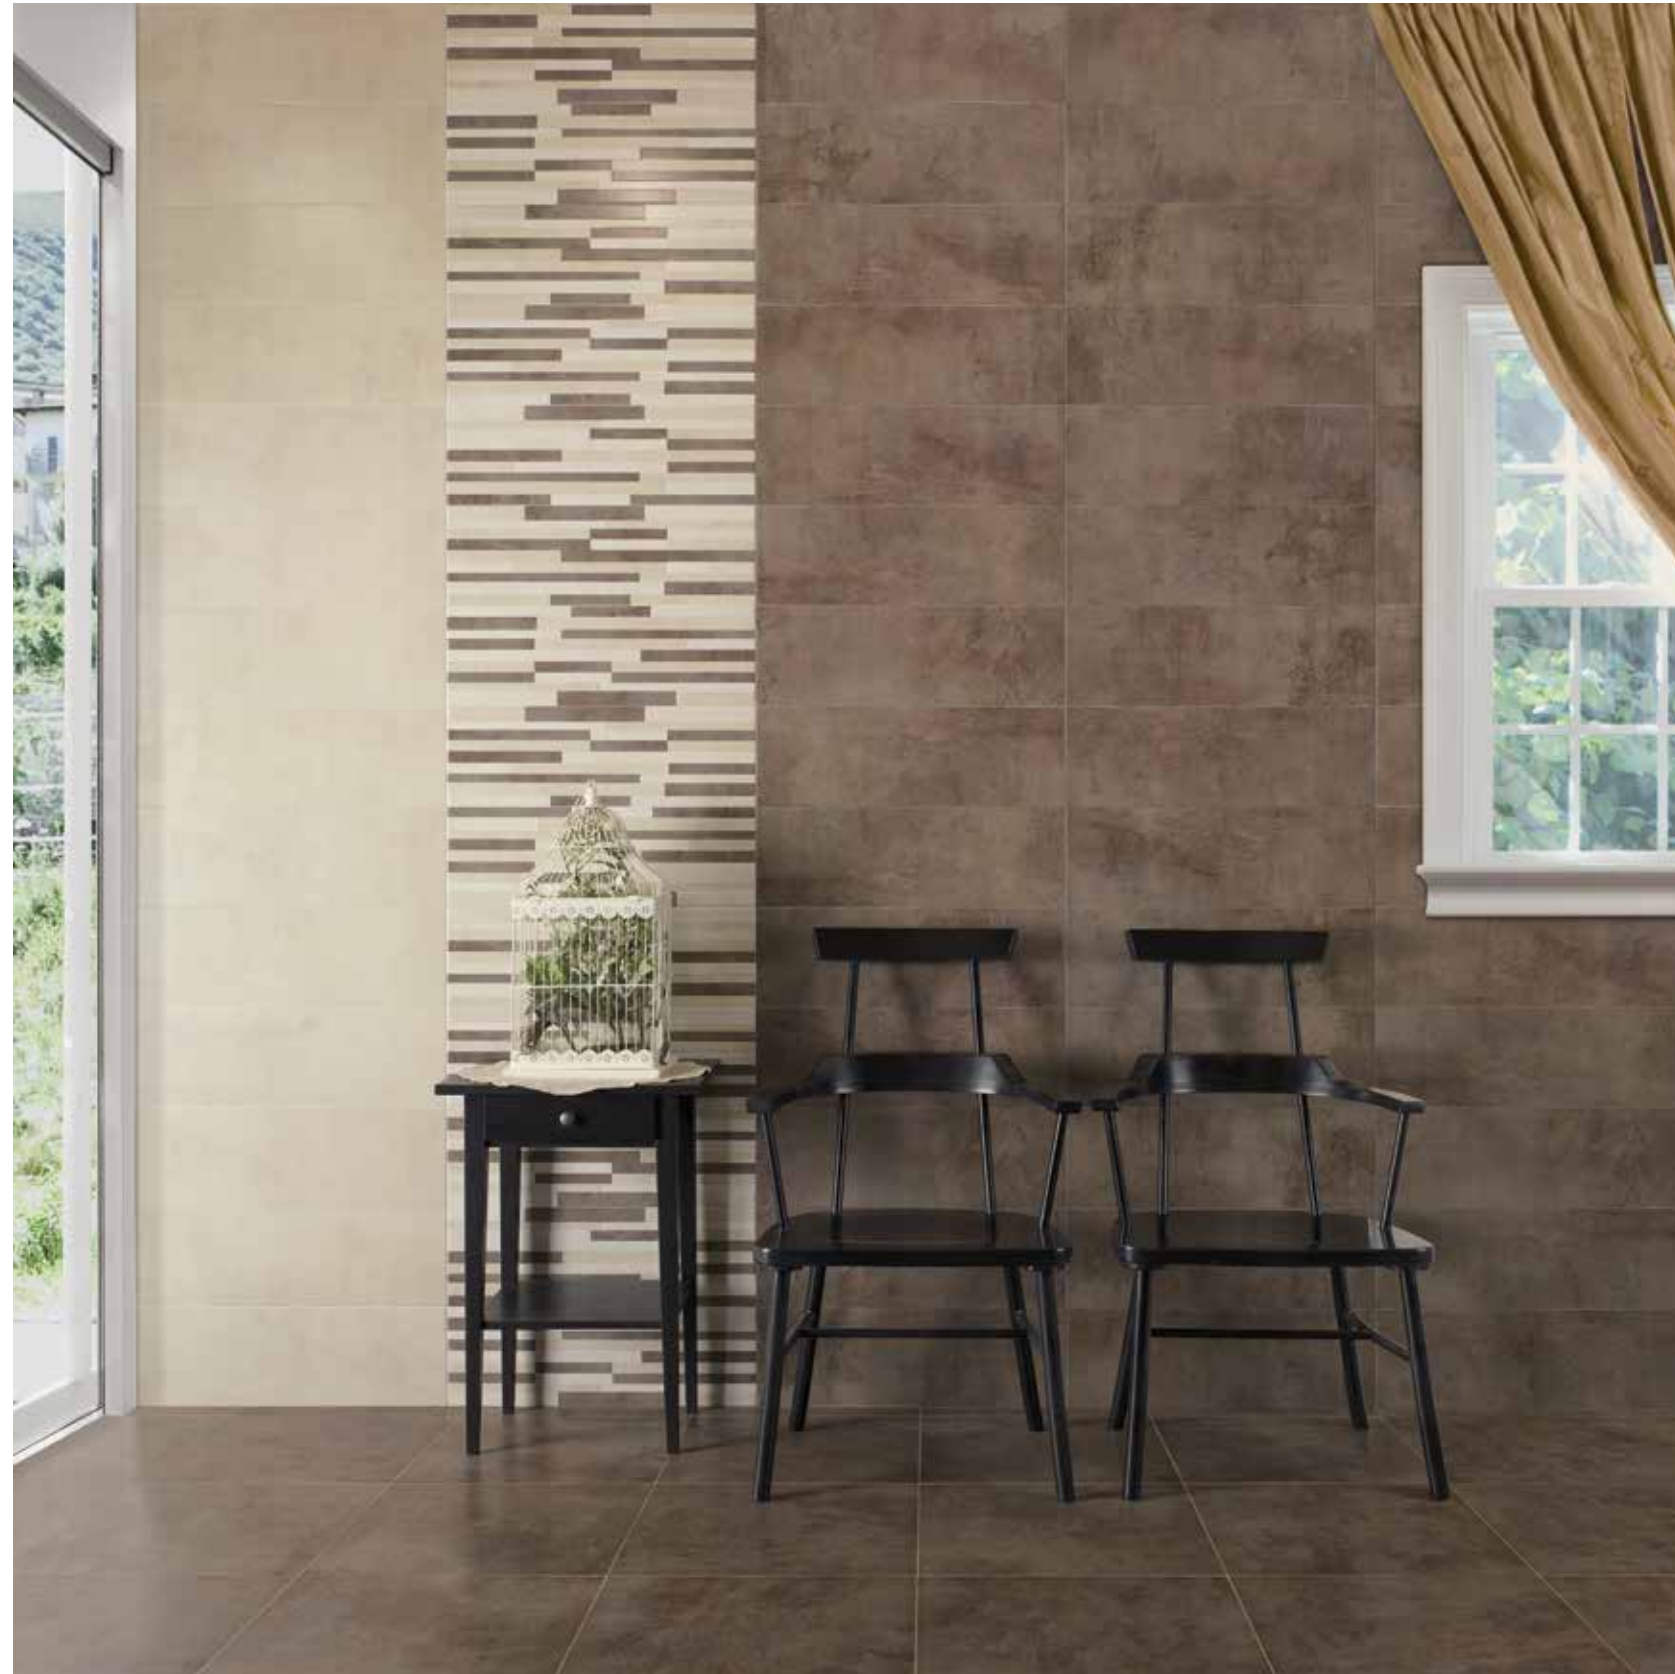

PASCAL BLANCO

PASCAL CREMA

PASCAL MOKA

PASCAL GRIS

PASCAL GRAFITO

Atrium Powder 20x60 · Atrium Smoke 20x60 · Atrium Decor Powder 20x60 · Pav. Atrium Smoke 45x45

ATRIUM WHITE | M-335
20x60 · 8"x24" · m²

ATRIUM POWDER | M-335
20x60 · 8"x24" · m²