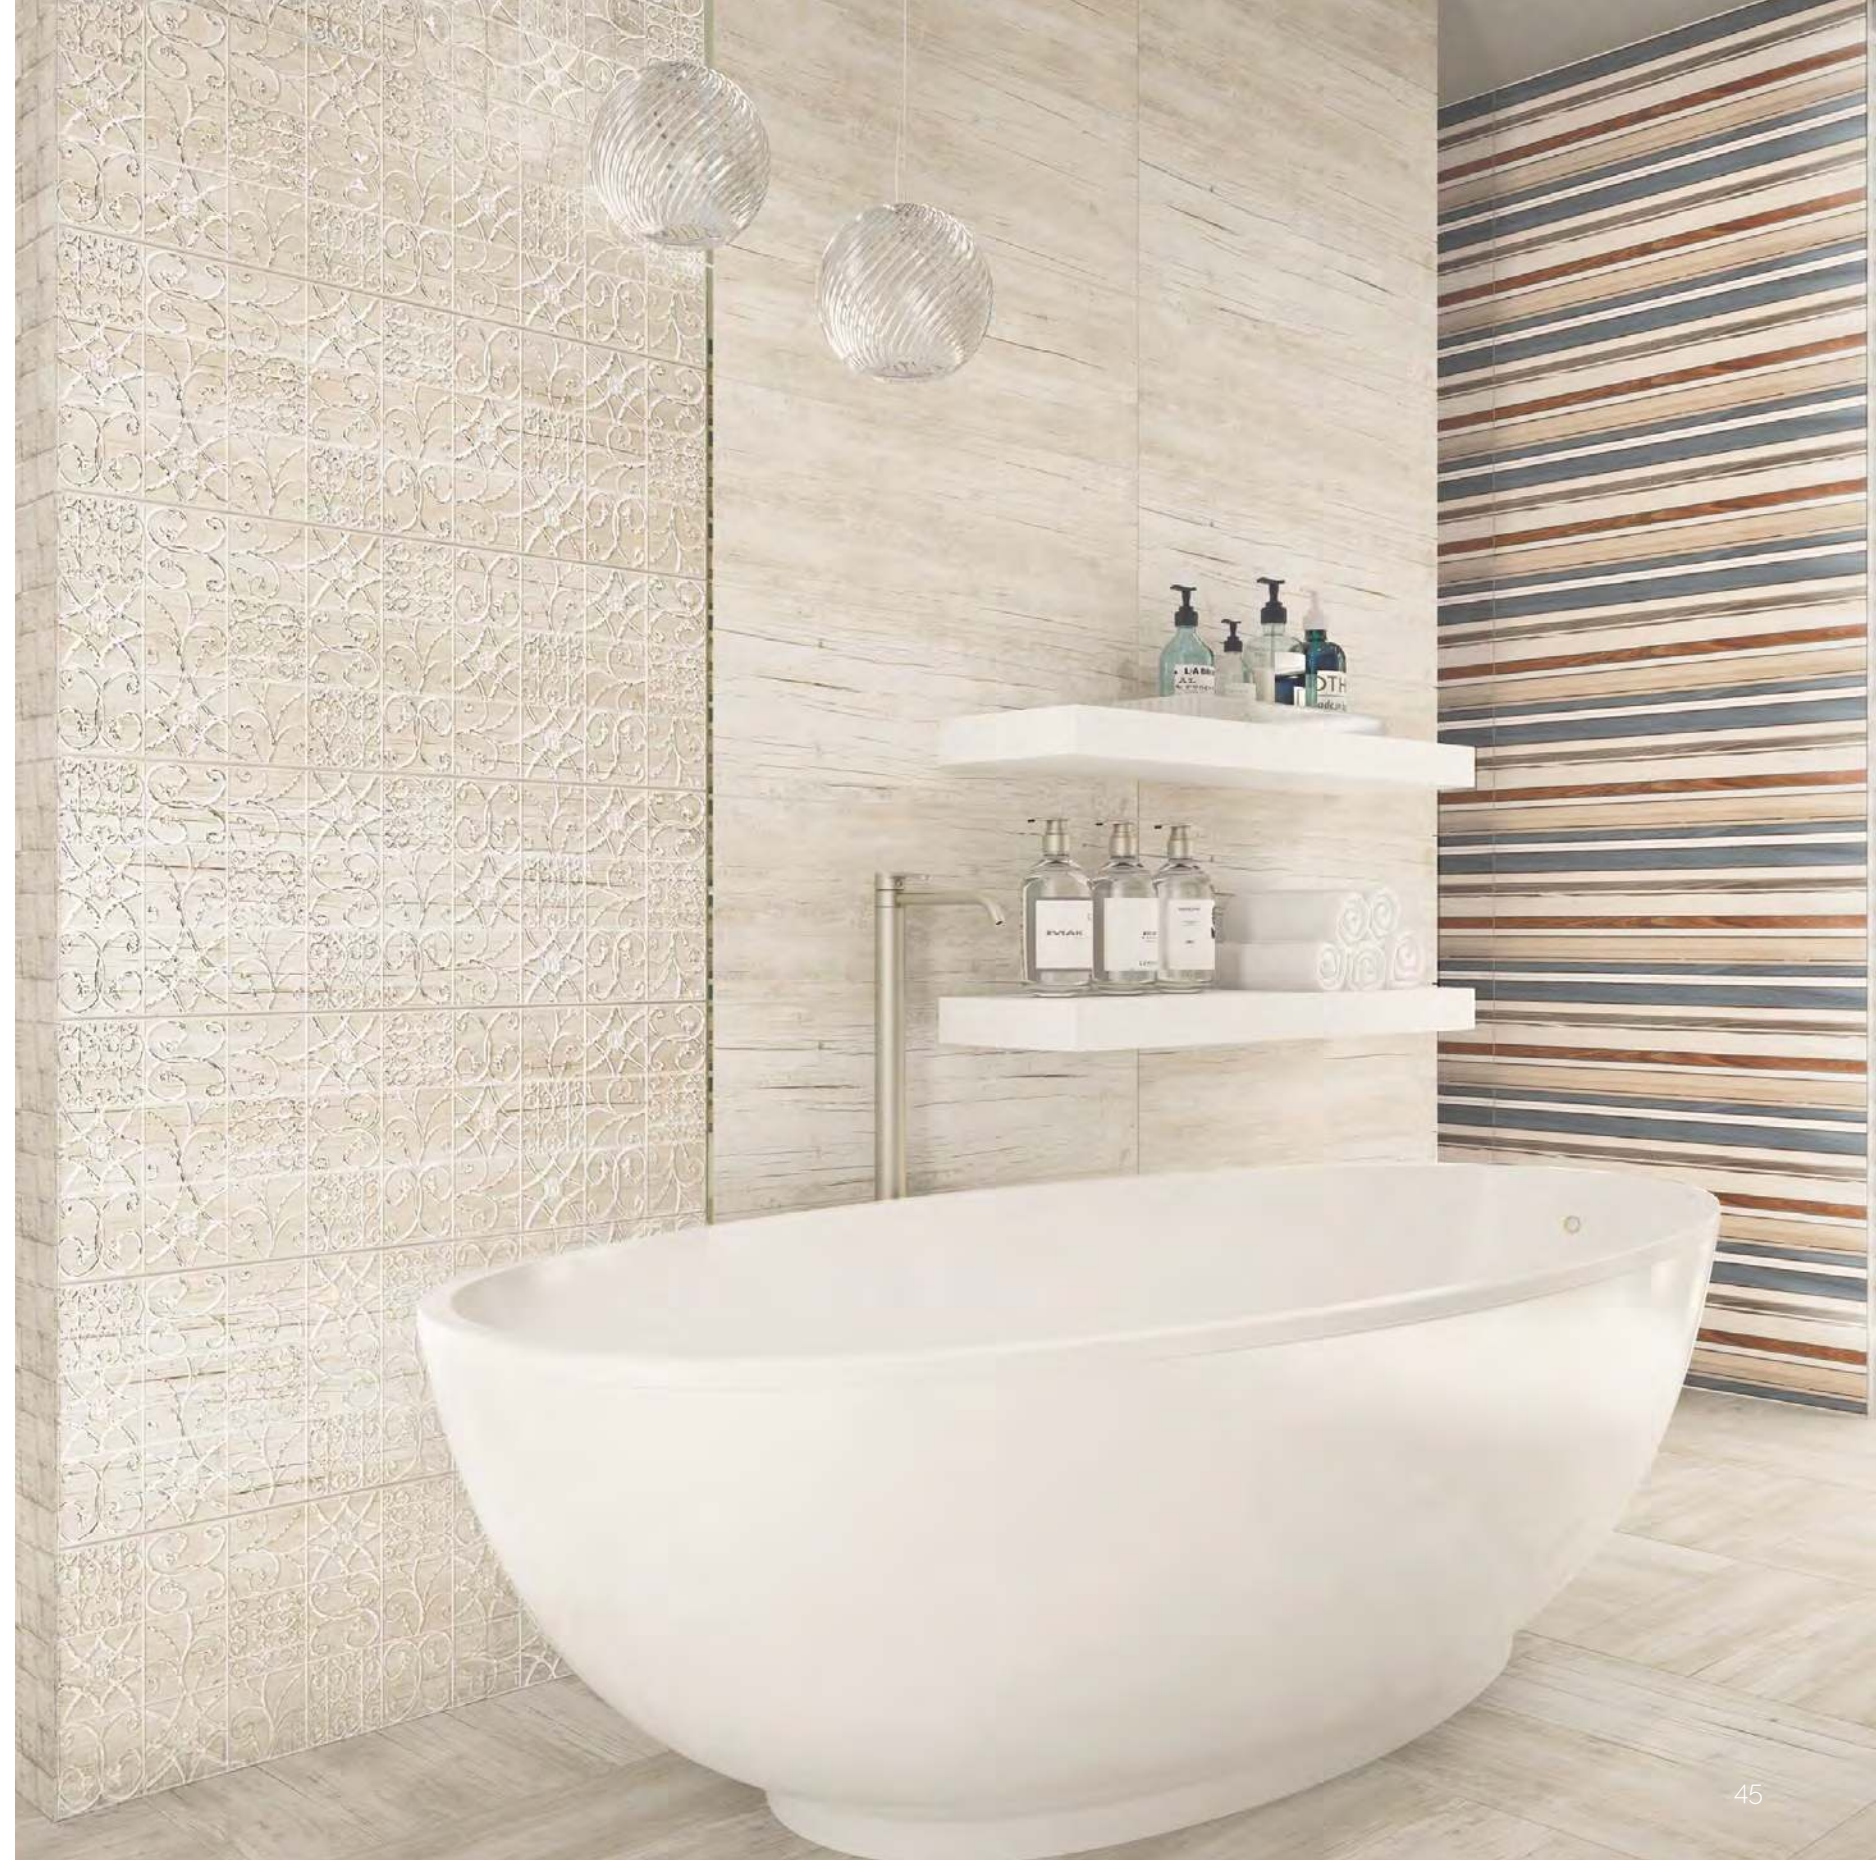

Timber Beige

Shik Gold BW0SHI09

Бордюр 13x750