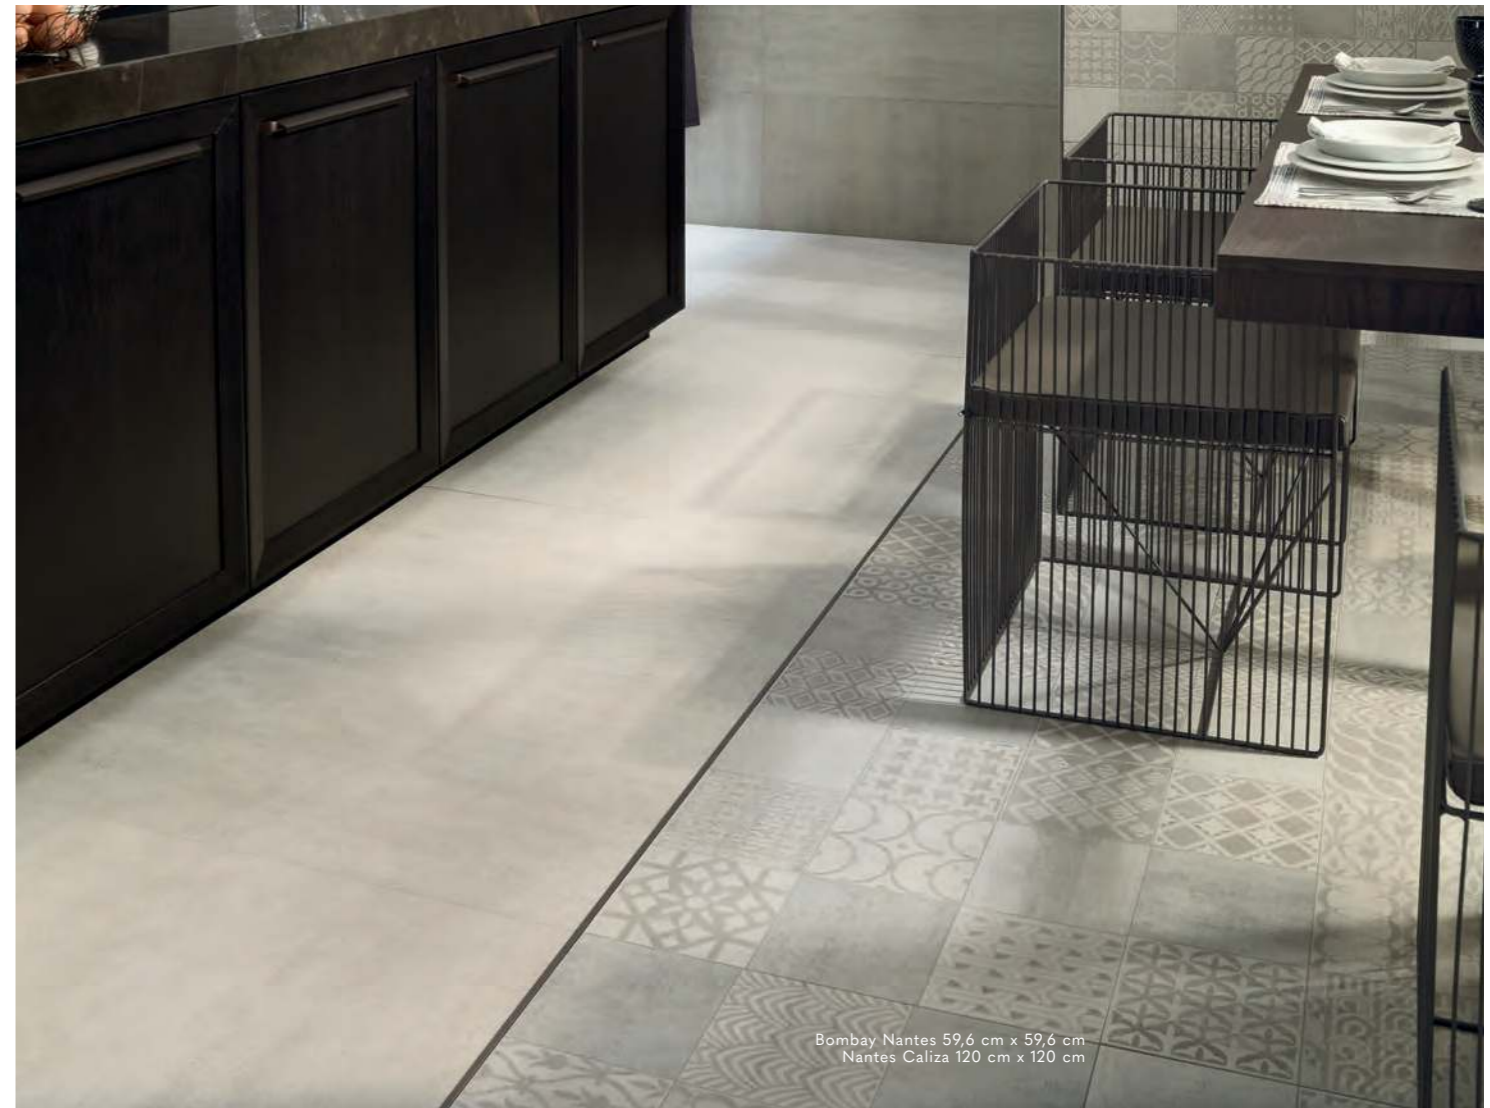

Bombay Nantes 59,6 cm x 59,6 cm
Nantes Caliza 120 cm x 120 cm

STON-KER