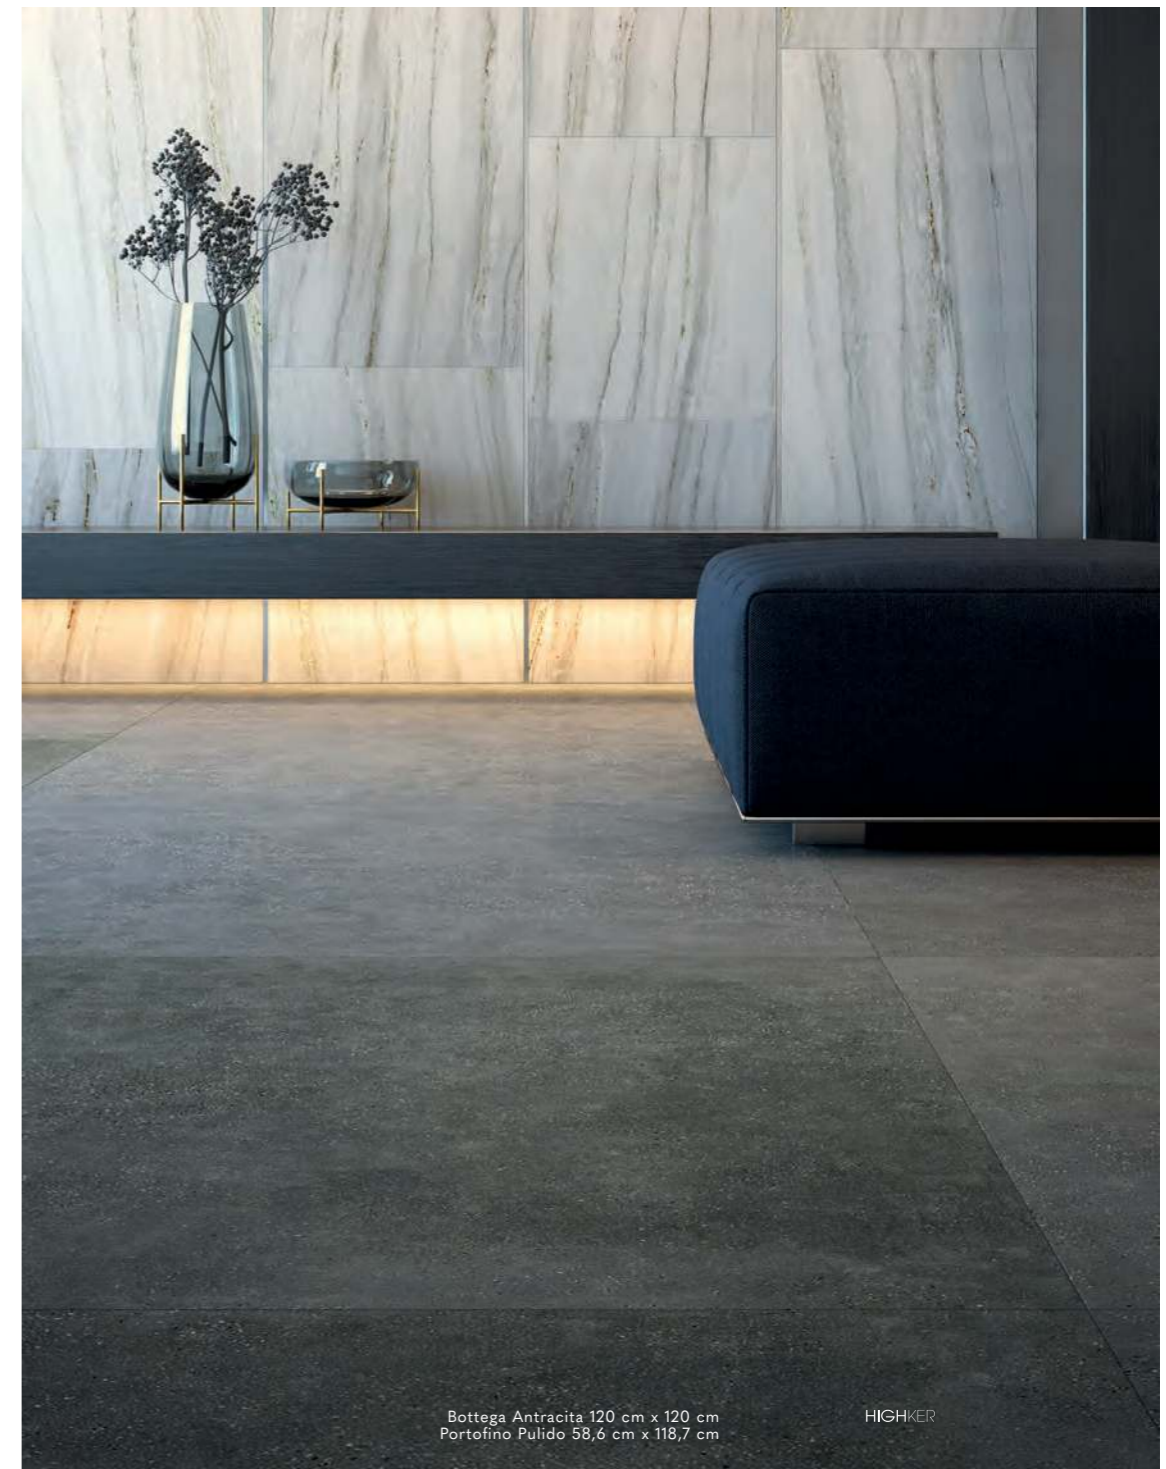

P9202200 100239910 G393 HIGHES
P1760143 100221481 G373 HIGHES
P1857077 100221433 G359

Colorstuck rapid n antracita B21522250 100236481

Bottega Antracita 120 cm x 120 cm
Portofino Pulido 58,6 cm x 118,7 cm