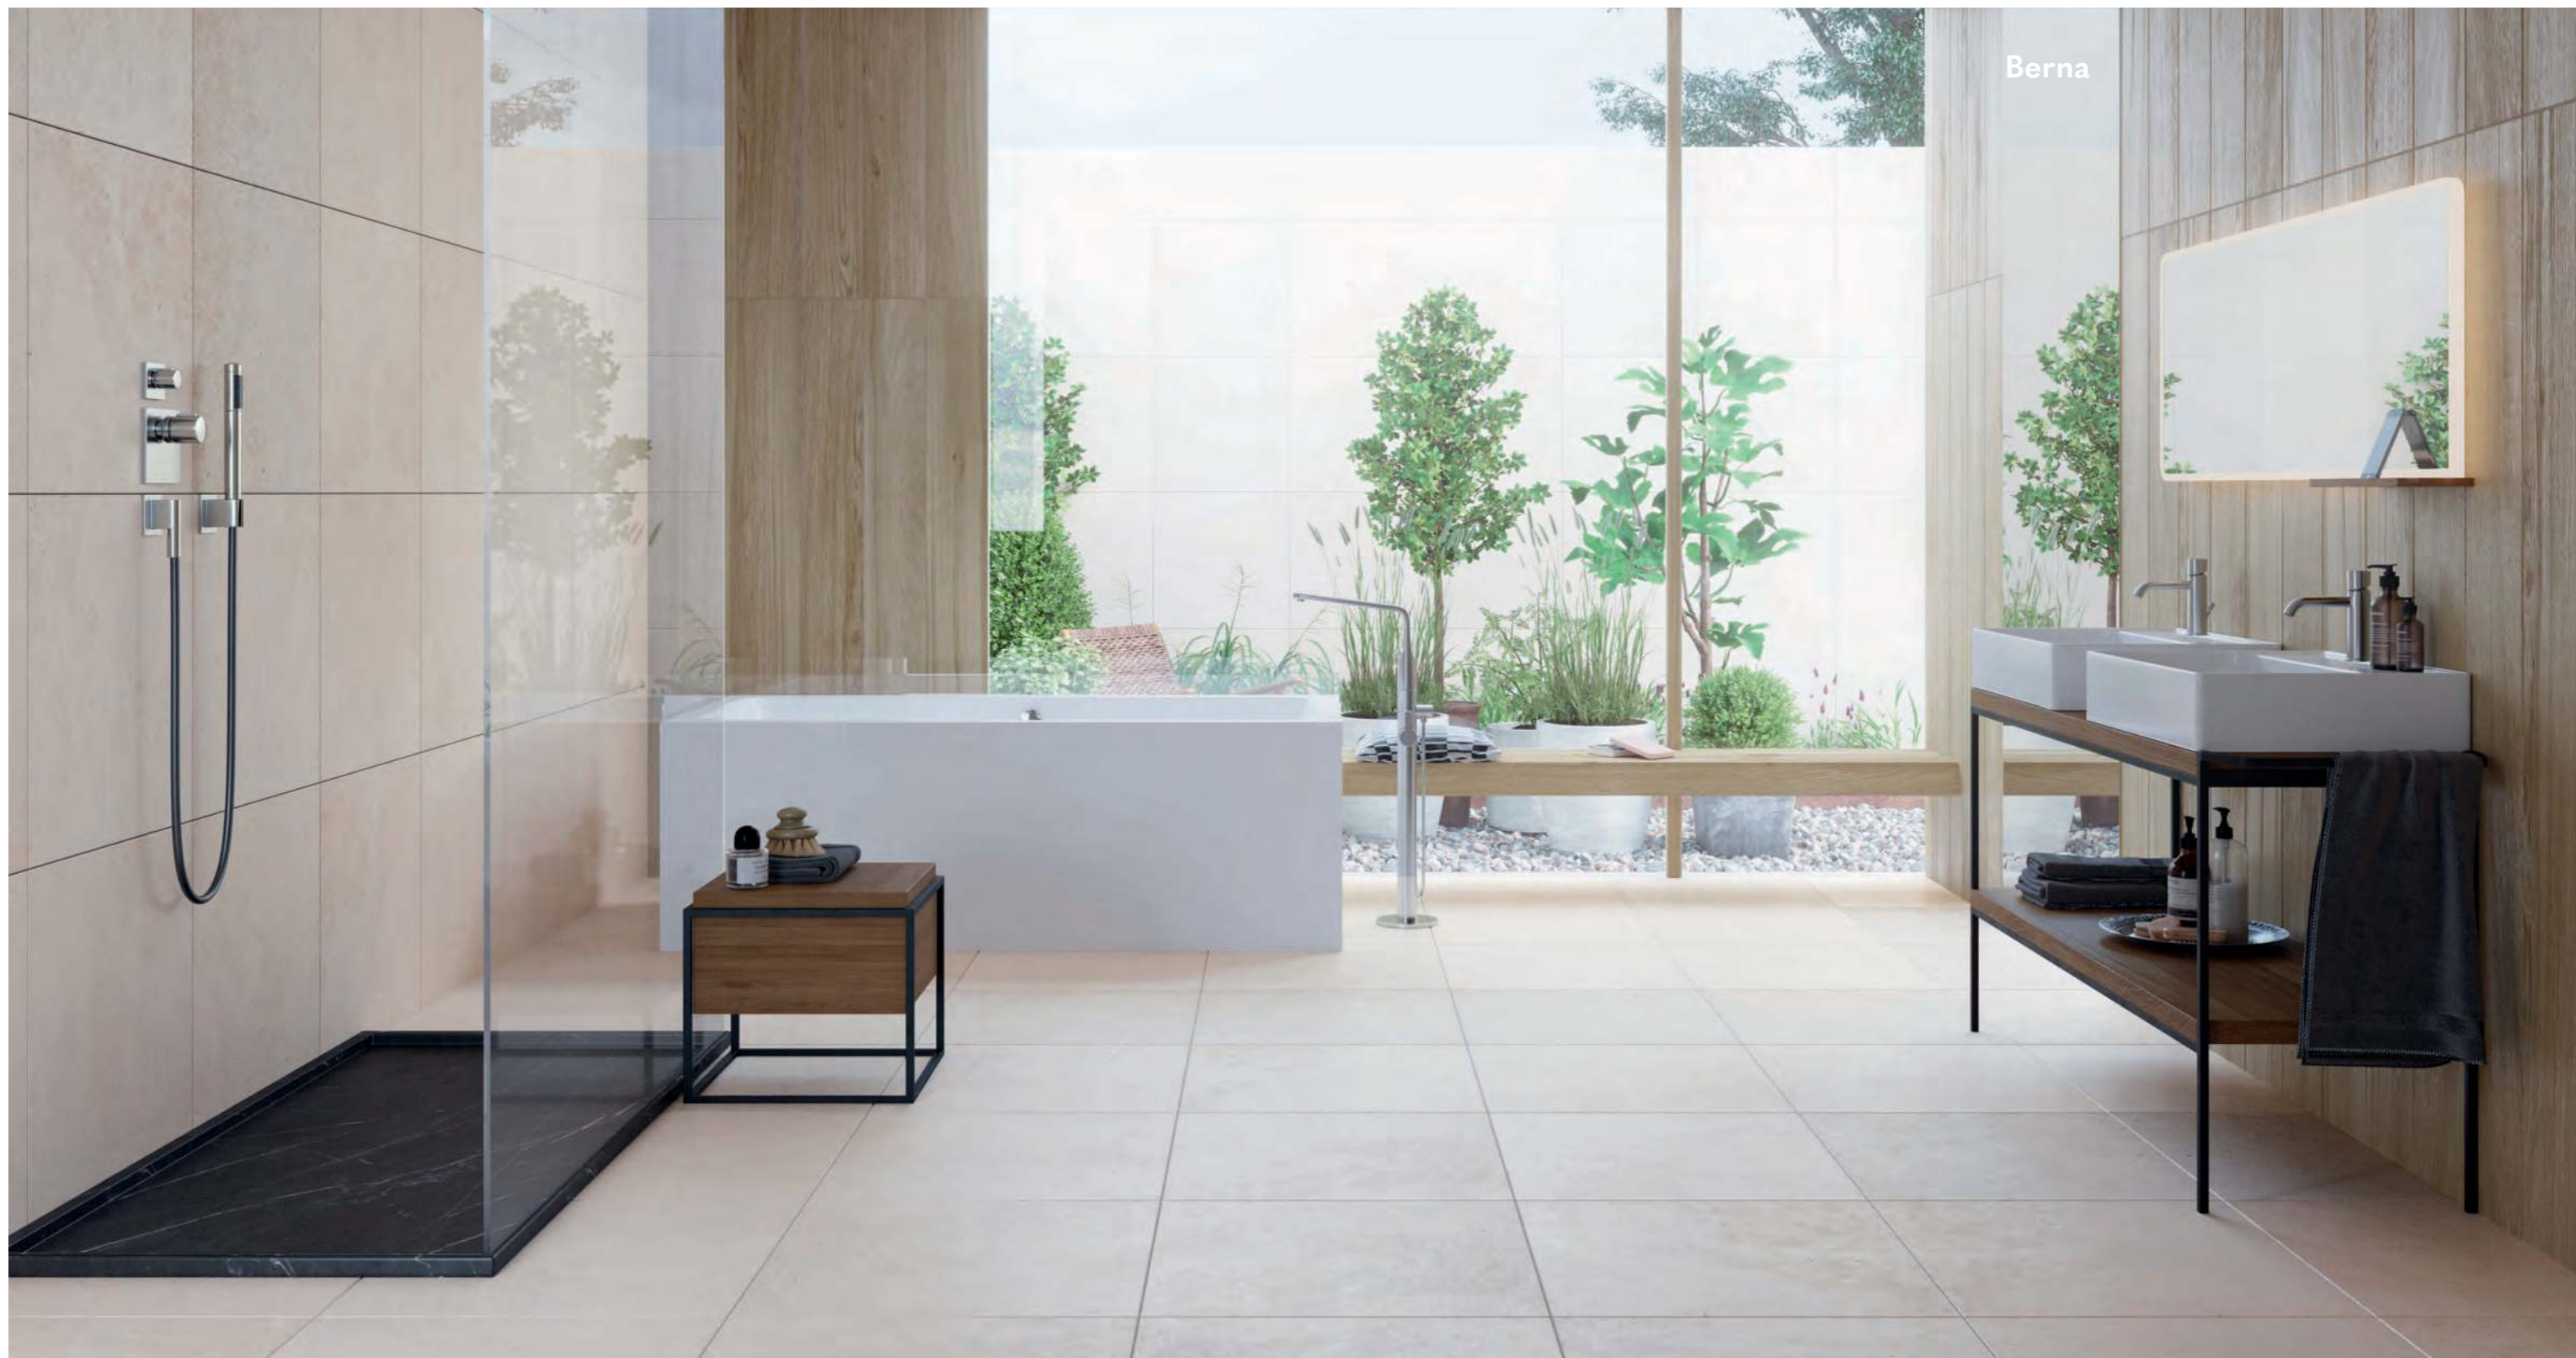

Colorstuck rapid n manhattan B21522248 100236464

Berna Caliza Nat

59,5 cm x 59,5 cm x 2 cm / 23^{1/2}"x23^{1/2}"x3/4" C279026261 100278184 G1664

Colorstuck rapid n beige B21522252 100236808

- Uso exclusivo para exteriores.
- Producto comercializado por URBATEK.
- Only for exterior use.
- Product marketed by URBATEK.