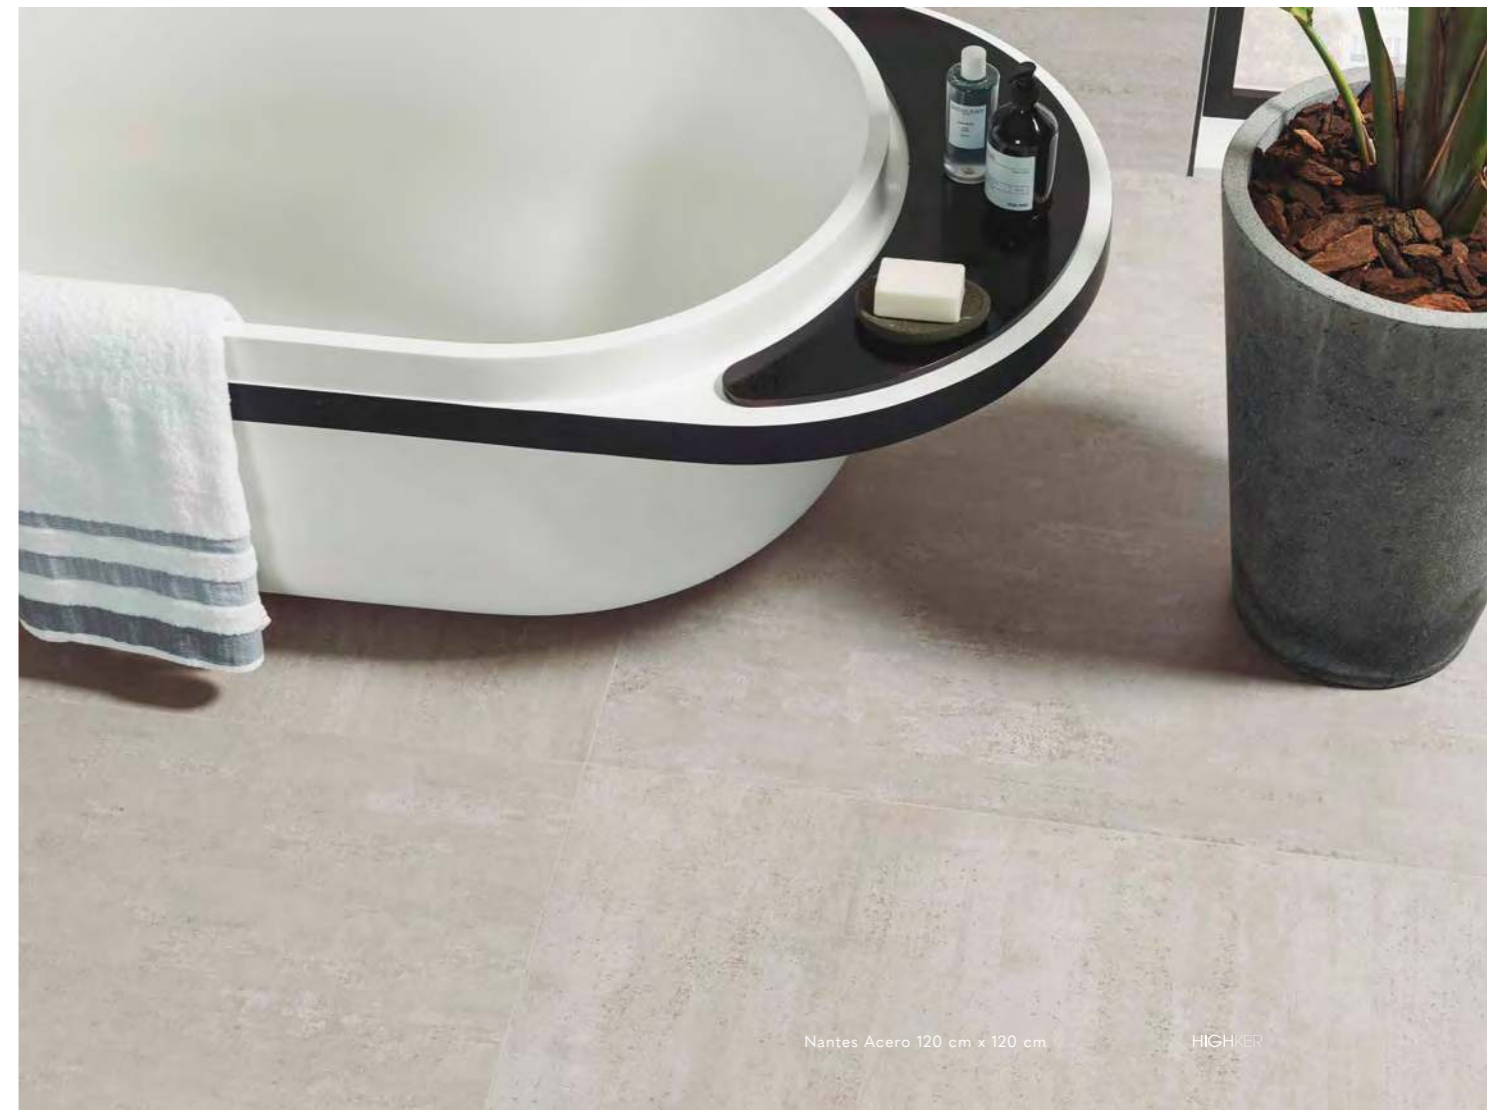

Gres porcellanato
Porcellanato tile

Nantes

Nantes Acero
44,3 cm x 44,3 cm x 1 cm / 17 1/2" x 17 1/2" x 3/8"
P24601031 100273348 G311
Colorstuck rapid n gris B21522258 100236834

Nantes Caliza
44,3 cm x 44,3 cm x 1 cm / 17 1/2" x 17 1/2" x 3/8"
P24601021 100273420 G311
Colorstuck rapid n nacaré B24302057 100238235

Nantes Acero 120 cm x 120 cm

HIGH-TEK

Zócalo / Skirting:

Acero 9 cm x 120 cm	P4220014	100242355	G78	Acero 10 cm x 44,3 cm	P827001011	100273416	G7
Caliza 9 cm x 120 cm	P4220010	100242380	G78	Caliza 10 cm x 44,3 cm	P82700941	100273328	G7
Acero 9 cm x 59,6 cm	P9210738	100242338	G30				
Arena 9 cm x 59,6 cm	P9210733	100242373	G30				
Caliza 9 cm x 59,6 cm	P9210741	100242381	G30				

Adhesivo recomendado / Recommended adhesive: One-Flex Premium/Super-Flex s2 (Highker) / Fr-One n/One-Flex Premium
Huella técnica / Technical tread tile: Página 222 - Page 222