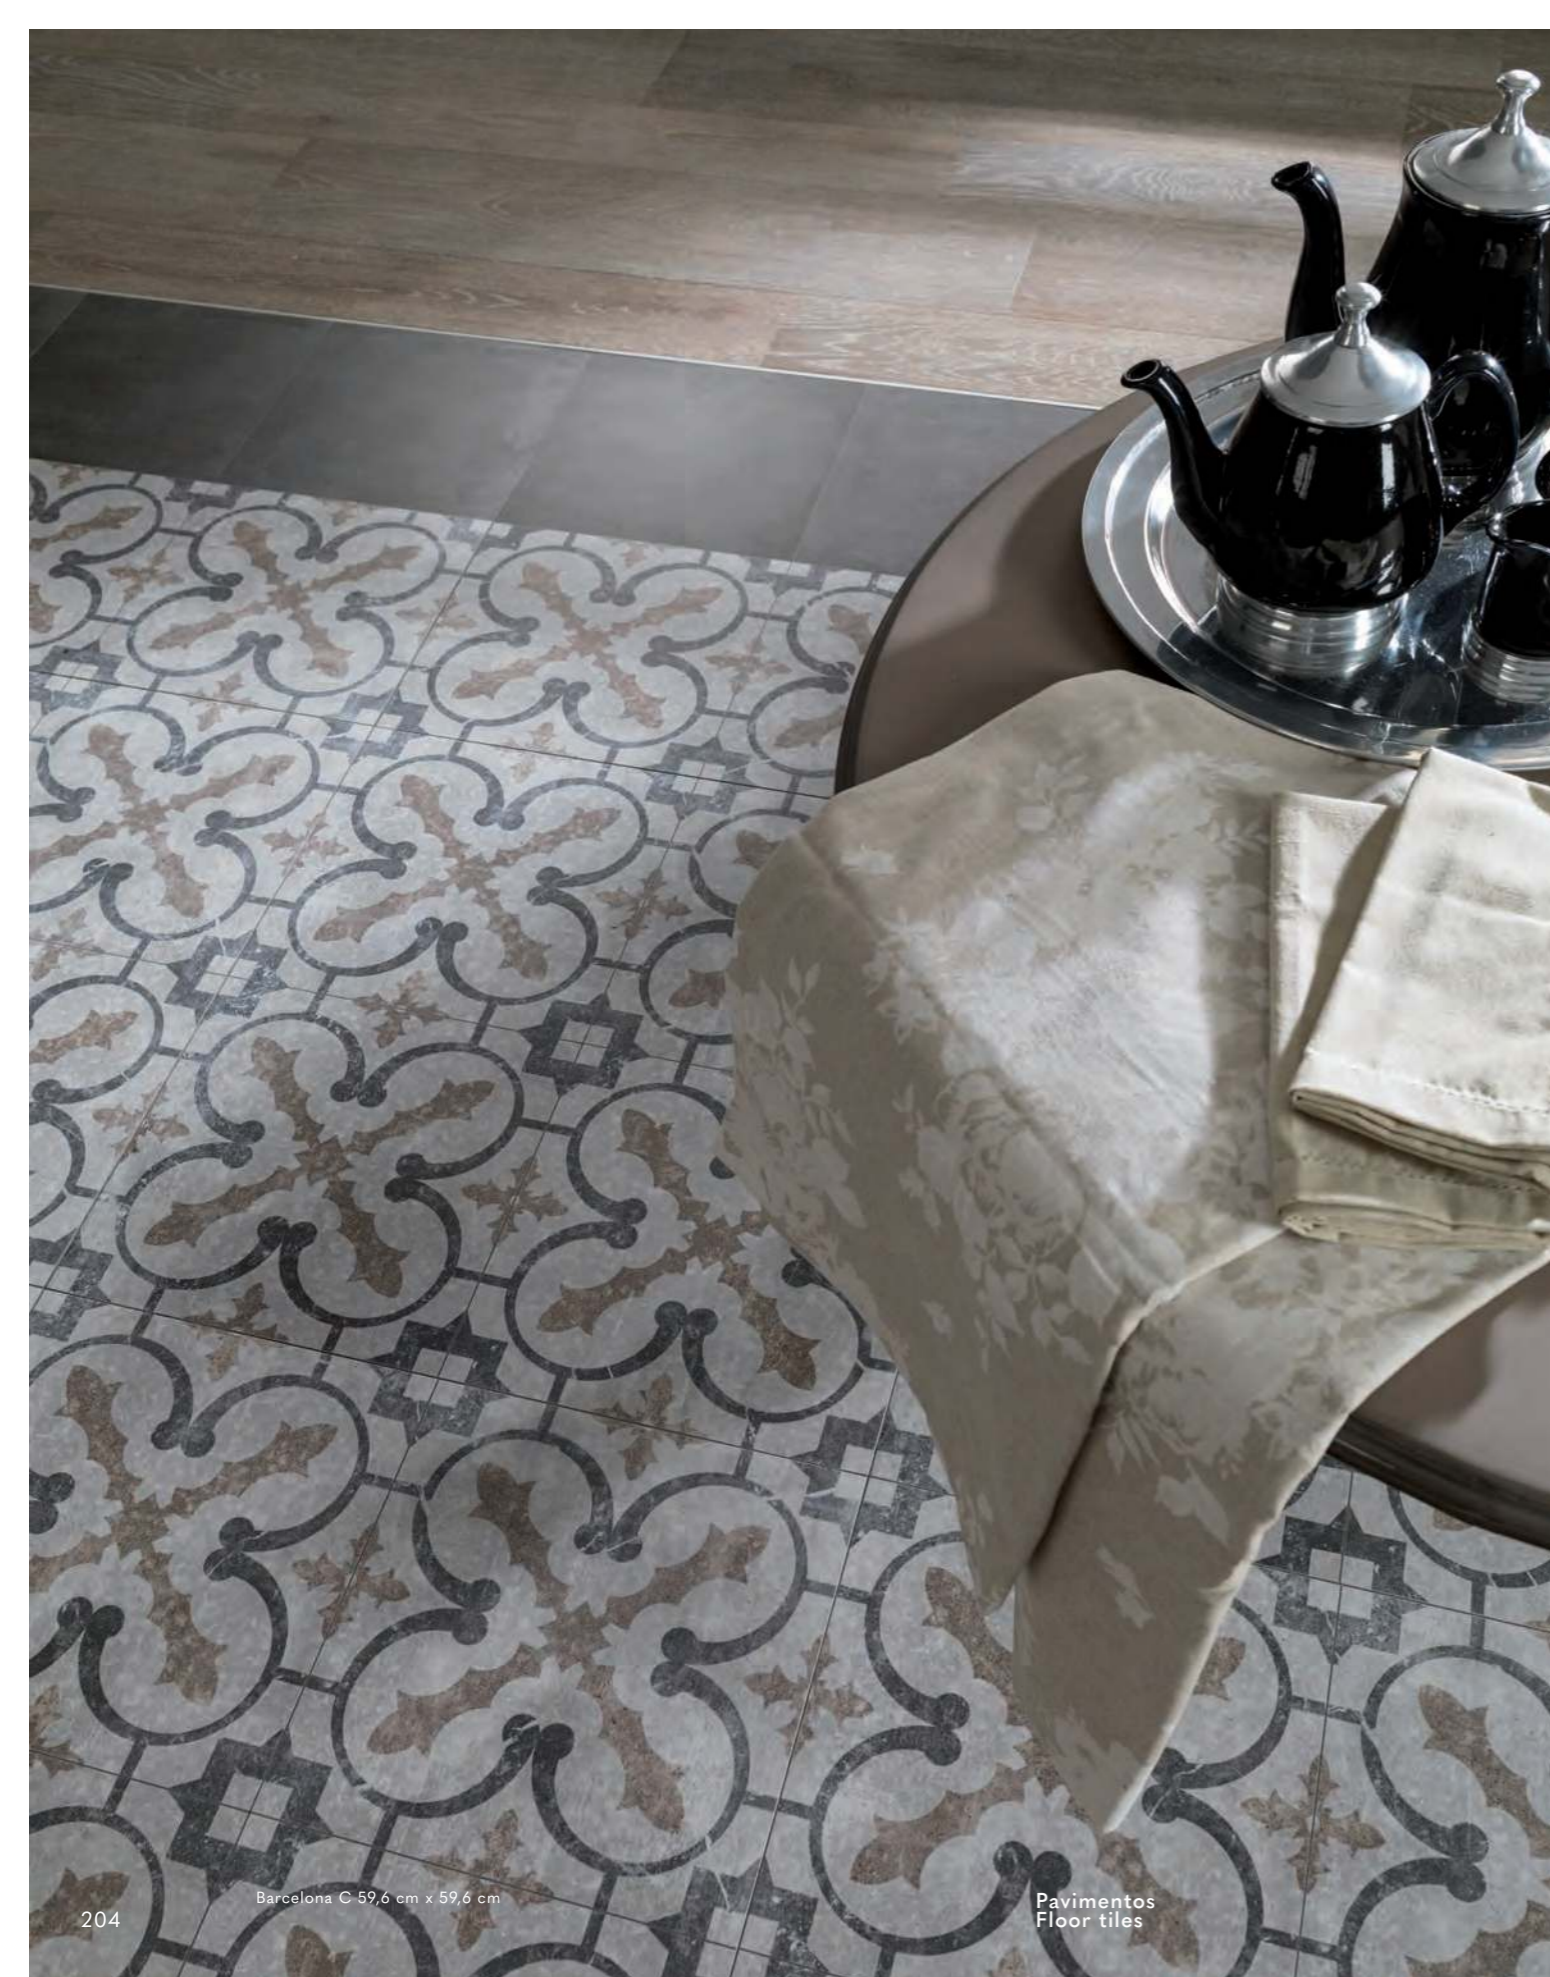

Textured Series

- 207 Barcelona
- 211 Japan
- 213 Safari

La superficie de los pavimentos texturados posee un ligero relieve que puede estar inspirado en piezas textiles, hidráulicas, geométricas o la propia naturaleza. Sencillos, elegantes y de una belleza atemporal, son capaces de generar espacios versátiles y con personalidad.

The surface of the textured floor tiles features a slight relief that can be inspired by textile, water, geometrical or nature patterns. Simple, elegant and timeless; they are able to create stylish, versatile spaces.