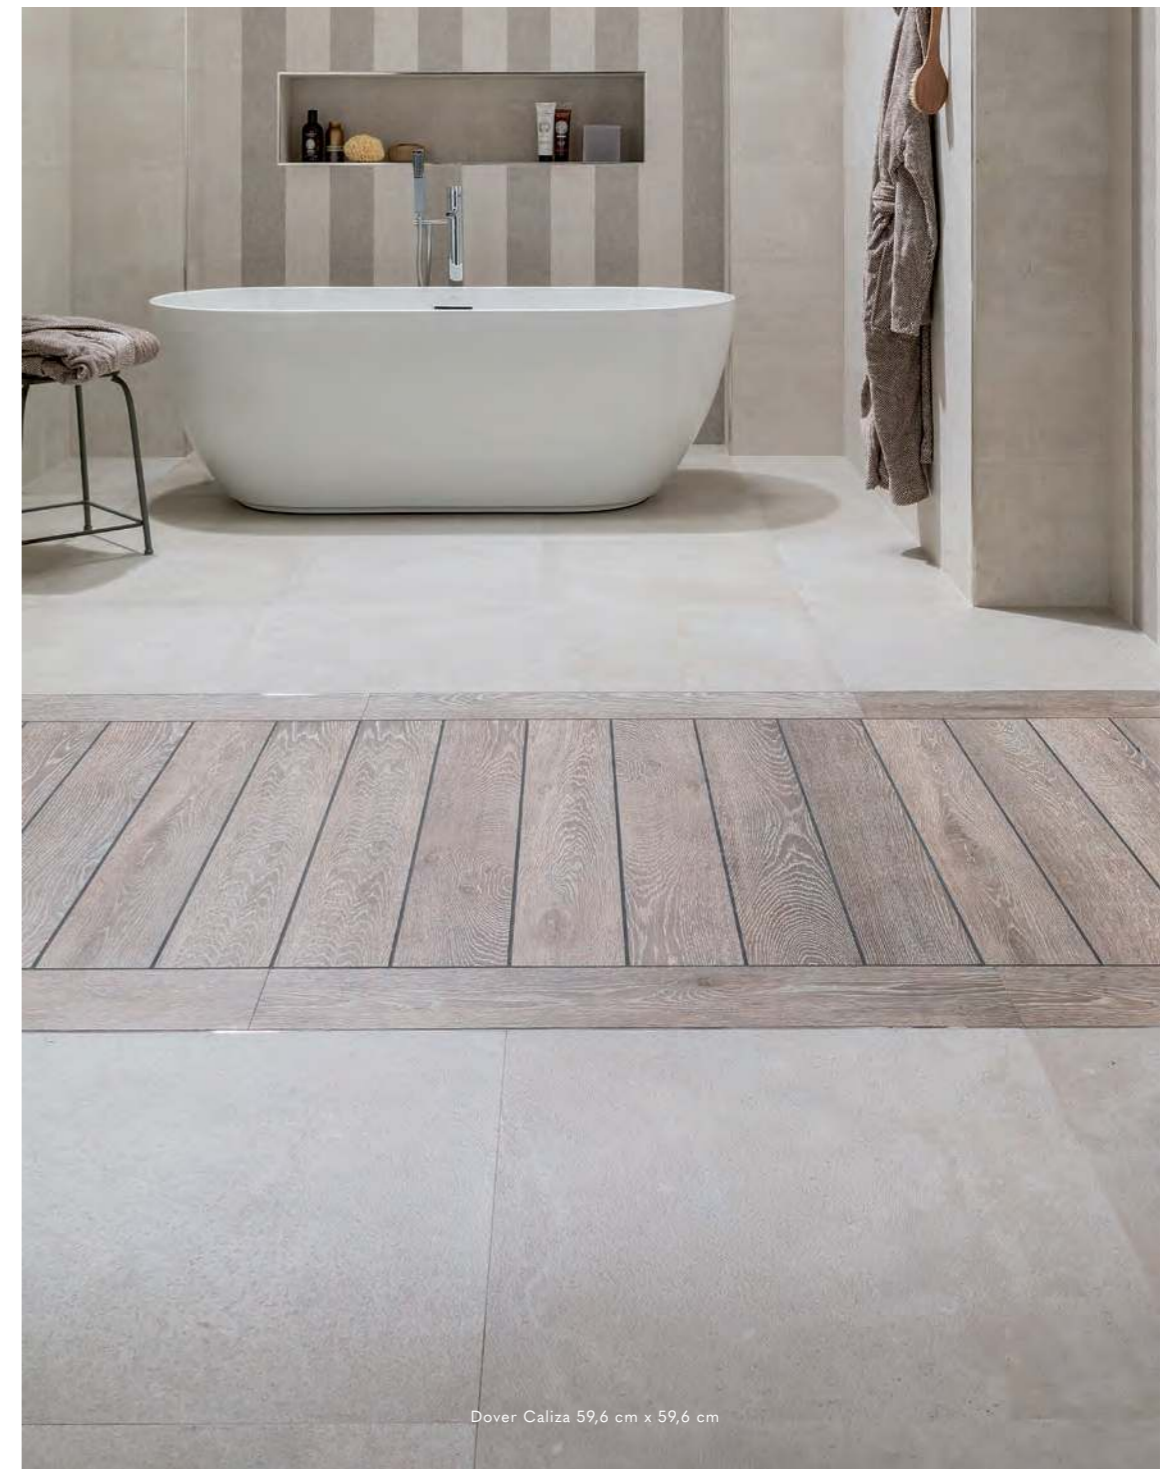

Gres porcellanato
Porcellanato tile

Dover

Dover Acero
44,3 cm x 44,3 cm x 1 cm / 17¹/₂" x 17¹/₂" x 3/8"
P2460065 100157354 G311
Colorstuck rapid n manhattan B21522248 100236464

Dover Caliza
44,3 cm x 44,3 cm x 1 cm / 17¹/₂" x 17¹/₂" x 3/8"
P2460064 100157357 G311
Colorstuck rapid n gris B21522258 100236834

Dover Caliza 59,6 cm x 59,6 cm

Zócalo / Skirting:

Acero 9 cm x 80 cm	P4160015	100156555	G63	Acero 10 cm x 44,3 cm	P8035368	100159645	G7
Caliza 9 cm x 80 cm	P4160019	100156559	G63	Caliza 10 cm x 44,3 cm	P8035367	100159646	G7
Acero 9 cm x 59,6 cm	P9210251	100156554	G30				
Caliza 9 cm x 59,6 cm	P9210253	100156558	G30				
Arena 9 cm x 59,6 cm	P9210250	100156556	G30				

Adhesivo recomendado / Recommended adhesive: One-Flex Premium/Super-Flex s2 (Highker) / Fr-One n/One-Flex Premium
Huella técnica / Technical tread tile: Página 221 - Page 221