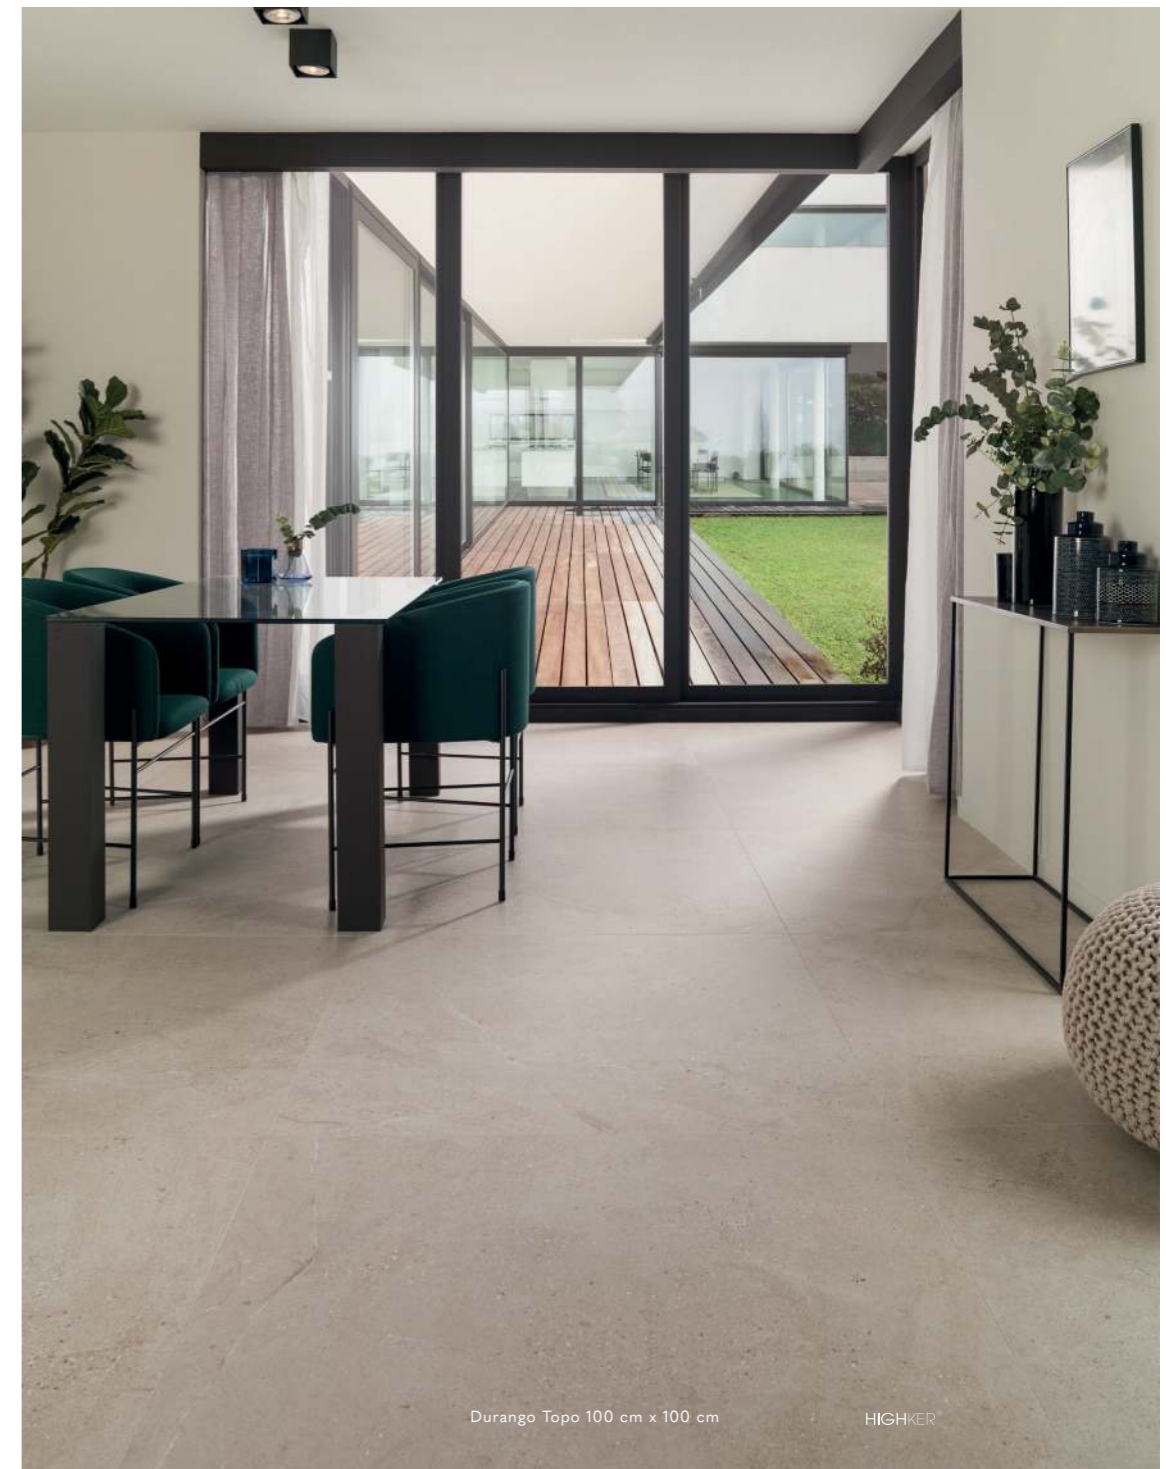

Durango Topo 100 cm x 100 cm

HIGHKER

Zócalo / Skirting:

Acero 9 cm x 100 cm	P9203329	100274481	G74	Acero 9 cm x 59,6 cm	P9210858	100274459	G30
Bone 9 cm x 100 cm	P9203324	100274445	G74	Bone 9 cm x 59,6 cm	P9210854	100274465	G30
Silver 9 cm x 100 cm	P9203326	100274456	G74	Silver 9 cm x 59,6 cm	P9210852	100274457	G30
Topo 9 cm x 100 cm	P9203327	100274474	G74	Topo 9 cm x 59,6 cm	P9210856	100274443	G30

Adhesivo recomendado / Recommended adhesive: One-Flex Premium/Super-Flex s2 (Highker) / Fr-One n/One-Flex Premium
Huella técnica / Technical tread tile: Página 221 - Page 221