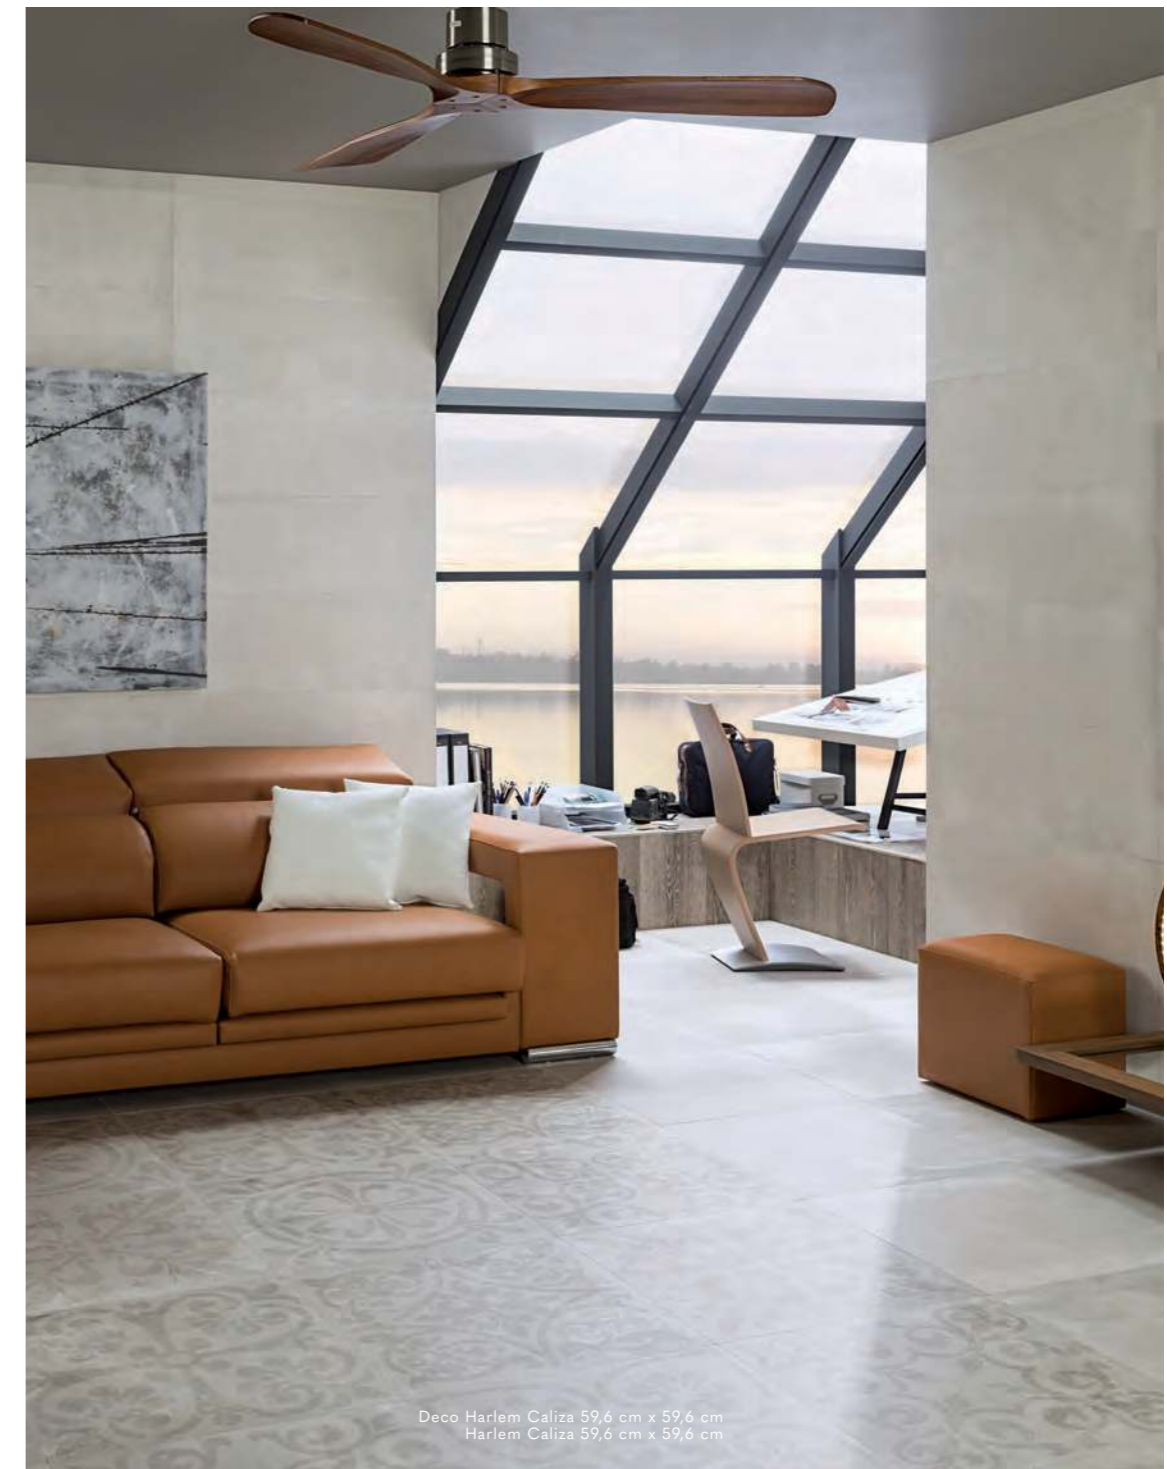

Deco Harlem Caliza 59,6 cm x 59,6 cm
Harlem Caliza 59,6 cm x 59,6 cm

Deco Harlem está formada por 8 decorados distintos aleatorios / Deco Harlem is made in 8 different random patterns
Adhesivo recomendado / Recommended adhesive: Fr-One n/One-Flex Premium