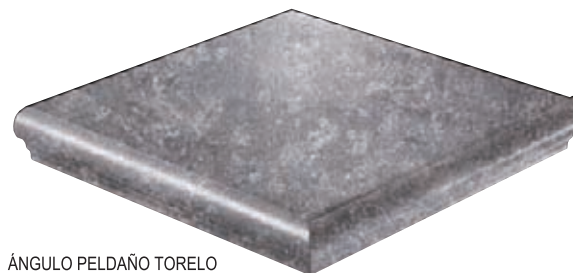

VIERTEAGUAS MARENGO
25 x 12 x 3 cm

VIERTEAGUAS GRIS PUNTO
25 x 12 x 3 cm

Piezas especiales

RODAPIÉ
8 x 33 cm.
8 x 33,3 cm.

ÁNGULO PELDAÑO TORELO

* Consultar disponibilidad según modelos.

técnico

technical characteristics