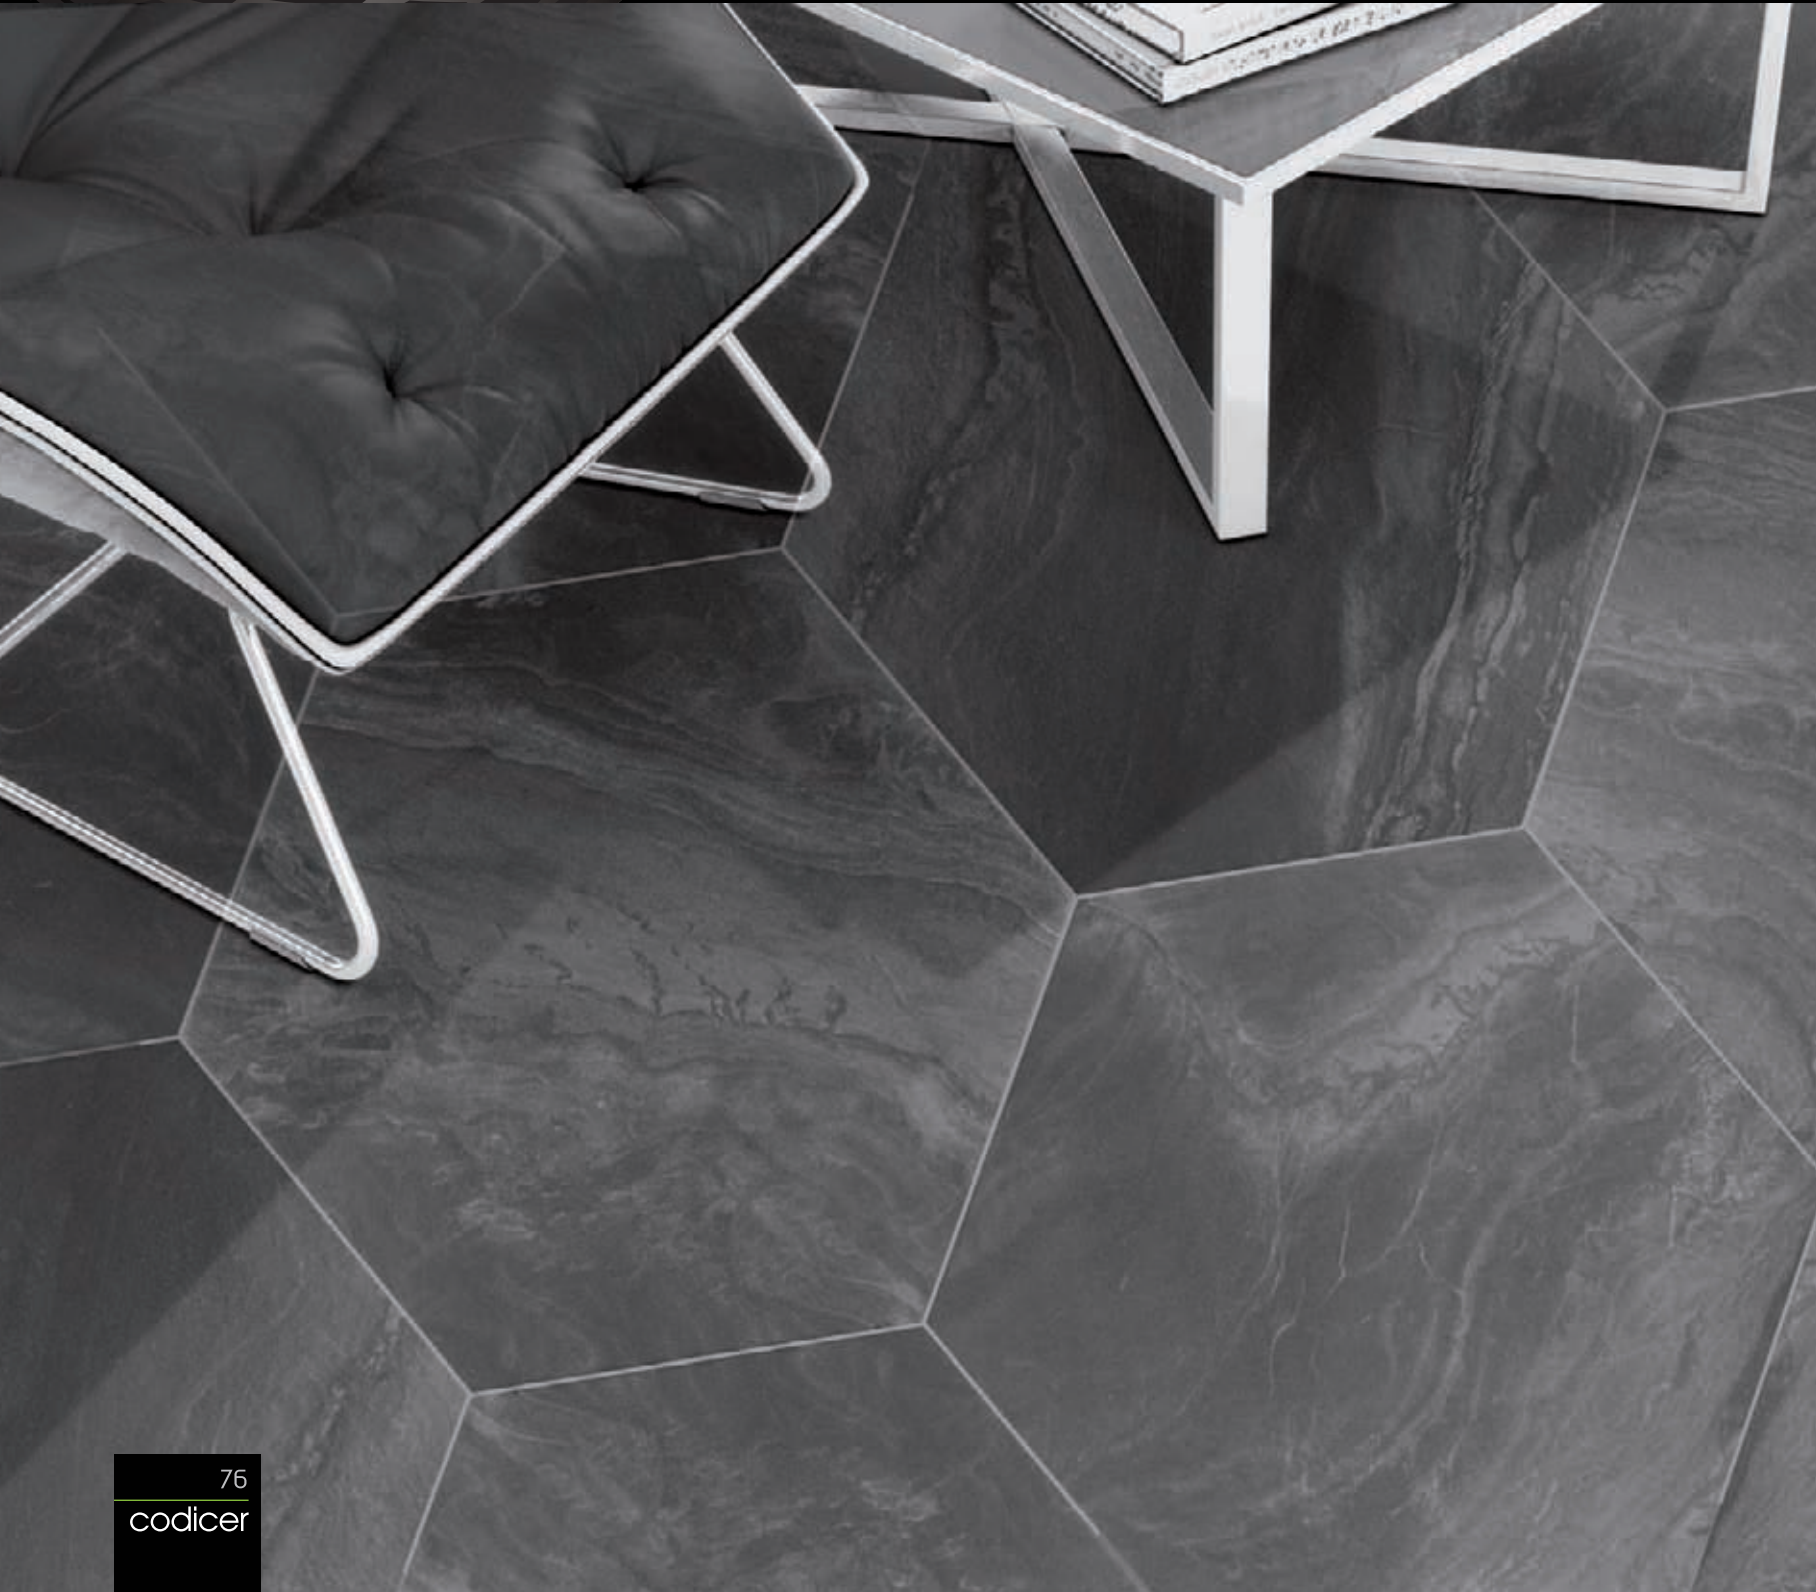

termoker

PORCELÁNICO ANTIHIELO
FROST PROOF PORCELAIN

74
codicer

FORMATO/SIZE

50X50

Trafficvenice

TRAFFIC VENICE_50 50 x 50 cm

TRAFFIC VENICE_50 50 x 50 cm

TRAFFIC VENICE_50 50 x 50 cm

TRAFFIC VENICE_50 50 x 50 cm

termoker

PORCELÁNICO ANTIHIELO
FROST PROOF PORCELAIN

FORMATO/SIZE

56X56

Arcadia

HEXÁGONO
ARCADIA GRIS_056
56 x 56 cm