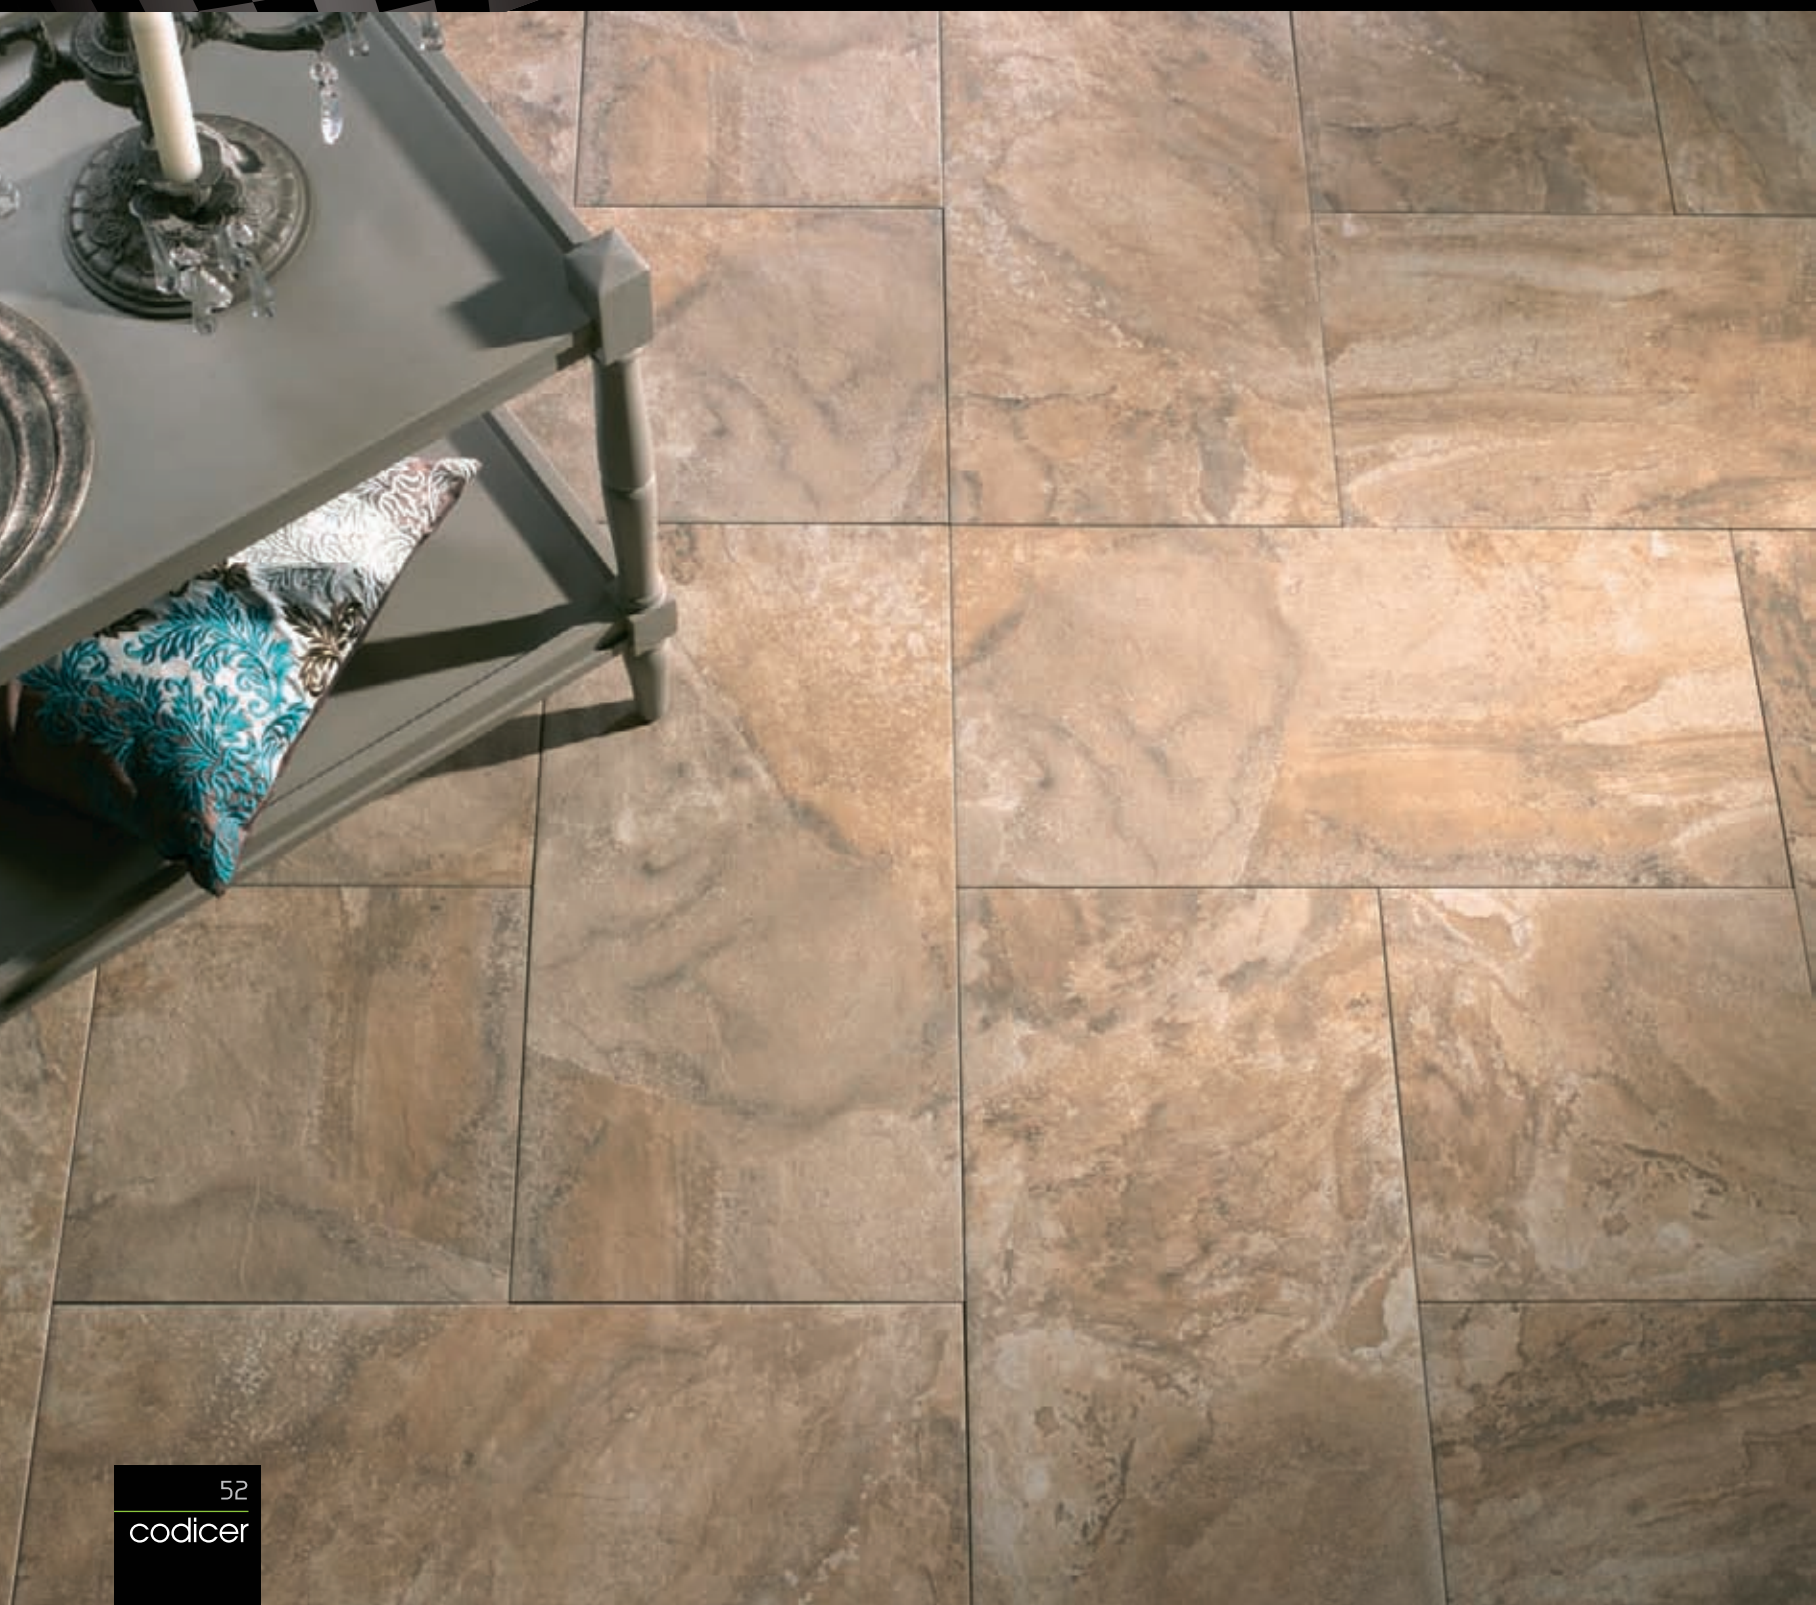

NEW YORK_66 33 x 66 cm

NEW YORK_45 45,5 x 65,5 cm

NEW YORK_50 50 x 50 cm

termoker

PORCELÁNICO ANTIHELO
FROST PROOF PORCELAIN

52
codicer

FORMATO/SIZE

33X66