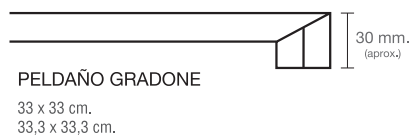

VIERTEAGUAS MARENGO
25 x 12 x 3 cm

VIERTEAGUAS GRIS PUNTO
25 x 12 x 3 cm

Piezas especiales

RODAPIÉ
8 x 33 cm.
8 x 33,3 cm.

ÁNGULO PELDAÑO TORELO

* Consultar disponibilidad según modelos.

técnico

technical characteristics