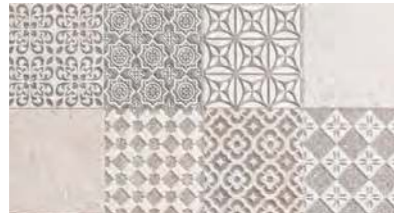

Revestimiento monoporosa
Wall tile

Marbella

Marbella Stone

31,6 cm x 59,2 cm x 0,87 cm / 12"x23"x3/8"
25 cm x 44,3 cm x 0,87 cm / 9 3/4"x17 1/2"x3/8"

P3219321 100241404 G233
P3600019 1002272881 G230

Colorstuck rapid n manhattan B21522248 100236464

Revestimiento monoporosa rectificado
Rectified wall tile