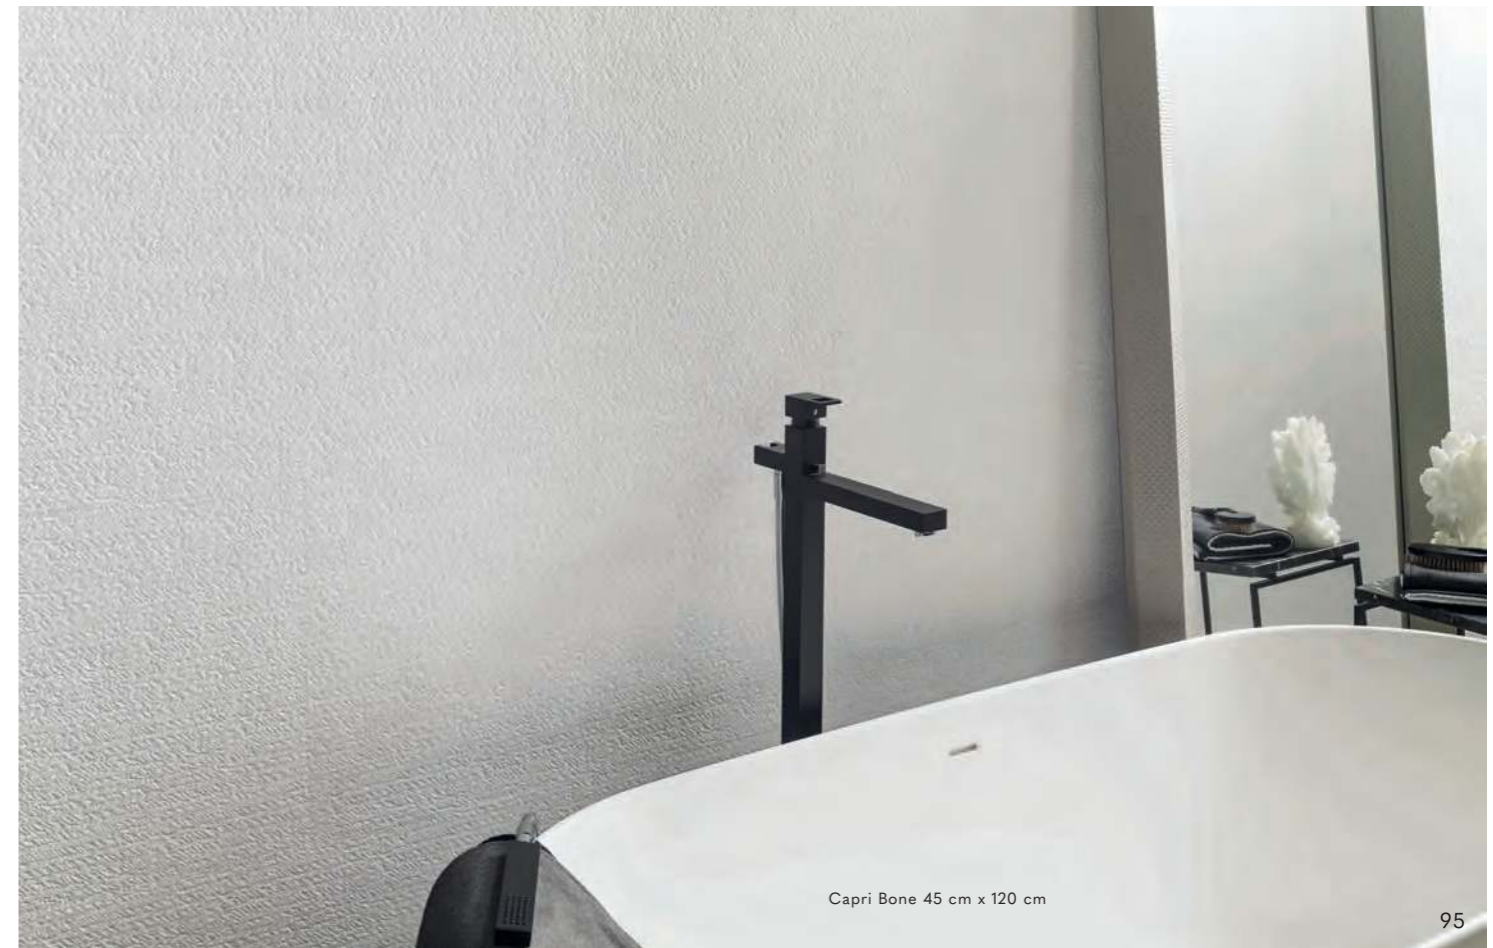

Capri Lineal Stone
45 cm x 120 cm x 1,2 cm / 17^{3/4}" x 47^{1/4}" x 3/8"
P3580030 100202571 G274
Colorstuck rapid n beige B21522252 100236808

Adhesivo recomendado / Recommended adhesive: Fr-One n/One-Flex Premium
Ámbito de uso / Field of use: Revestimiento para paredes interiores / Interior wall covering