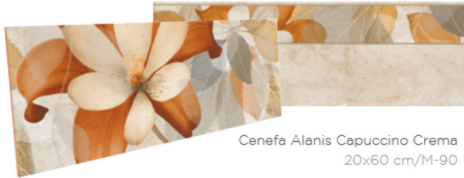

Cenefa Alenis Capuccino Crema | 20x60 cm/M-90 | Decor Alenis Capuccino Crema | 20x60 cm/M-88