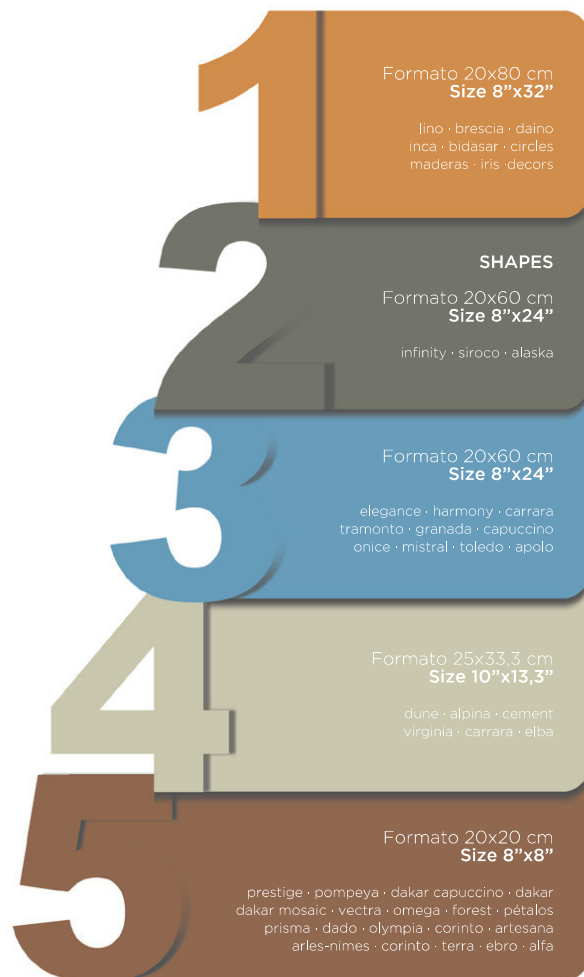

Formato
20x80 cm
Size 8"x32"

04 lino

06 brescia

08 daino

10 inca

12 bidasar

14 circles

16 maderas