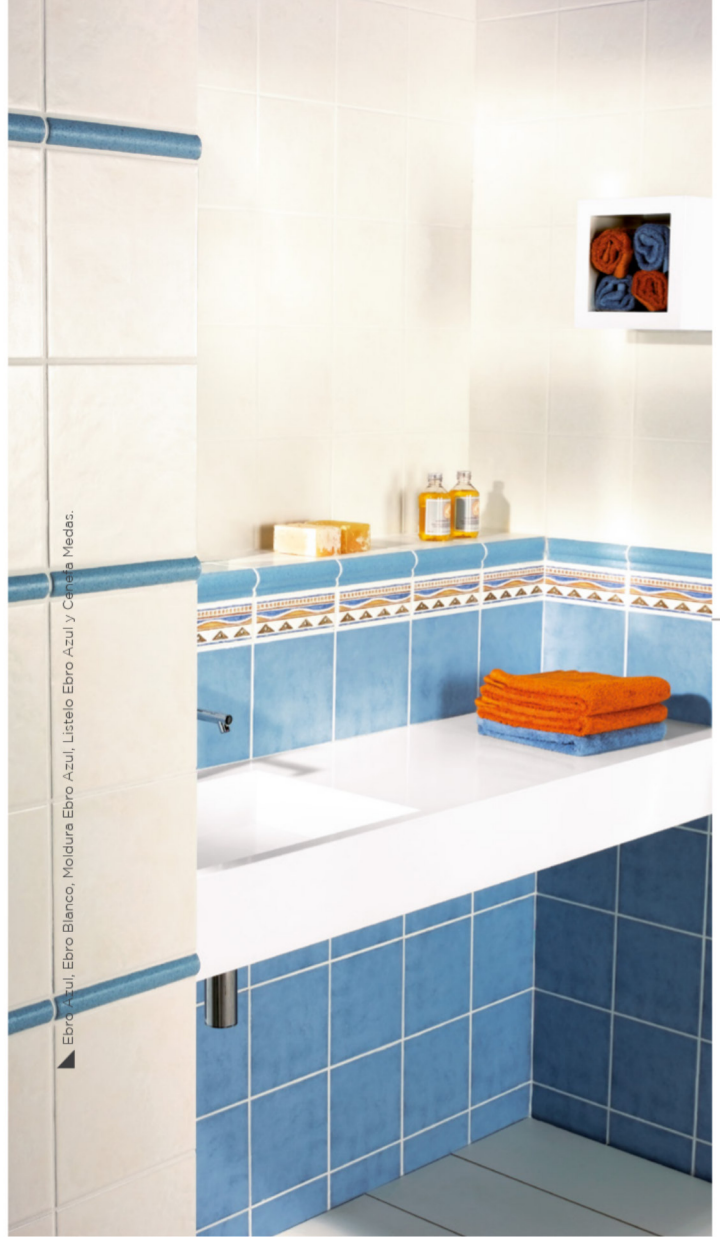

Decor Medas |
20x20 cm/P-1

Ebro Blanco |
20x20 cm/M-8

Moldura Ebro Azul |
5x20 cm/M-41

Cenefa Medas |
7x20 cm/P-2

Ebro Azul, Ebro Blanco, Moldura Ebro Azul, Listelo Ebro Azul y Cenefa Medas.

terra

20x20

ebro