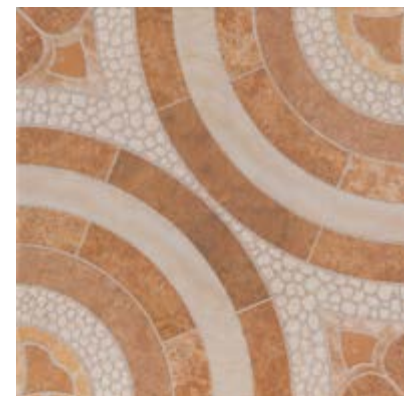

MANILA COTTO 45x45 / MATE