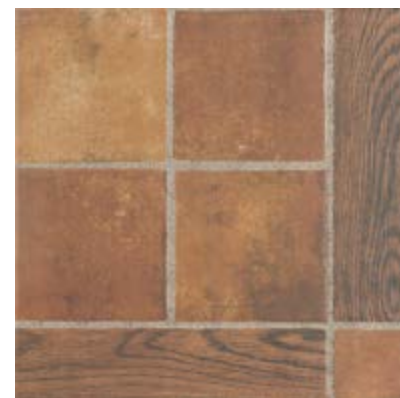

VIELLA 45x45 / MATE

PACKING LIST

Formato Size Format	Kg. / Caja Kg. / Box Kg. / Boîte	Pzas. / Caja Tiles / Box Pièces / Boîte	m² / Caja m² / Box m² / Boîte	Cajas / Palet Boxes / Pallet Boîte / Palette	m² / Palet m² / Pallet m² / Palette	Palet Kg. Nt Pallet Nt. Kg Palette Kg. Nt	Palet Kg. Br Pallet Gr Kg. Palette Kg. Br
45x45 / 17,7"x17,7"	26,77	7	1,42	64	90,88	1.713,28	1.725,28