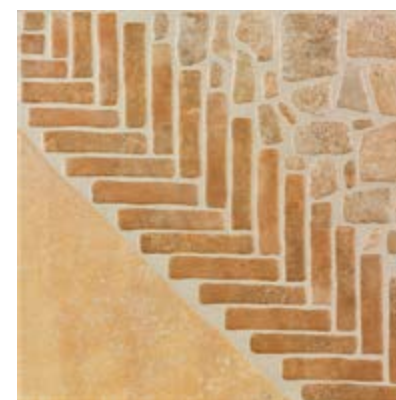

VELERO MIEL 45x45 / MATE

VENECIA DARK 45x45 / BRILLO

VENECIA LIGHT 45x45 / BRILLO

VENECIA ROSETÓN 45x45 / BRILLO

MONTAJE ROSETÓN  
 4 PIEZAS VENECIA / BRILLO