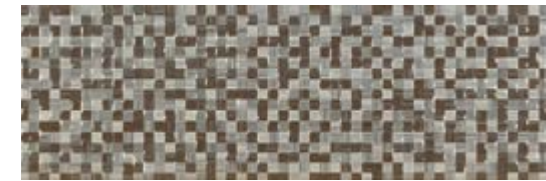

NEVADA ANTRACITA 20x60 / BRILLO

NEVADA BEIGE 20x60 / BRILLO

NEVADA MARRÓN 20x60 / BRILLO

Revestimiento - Wall Tiles - Revêtement:  
 Nevada Gris 20x60 - Nevada Antracita 20x60