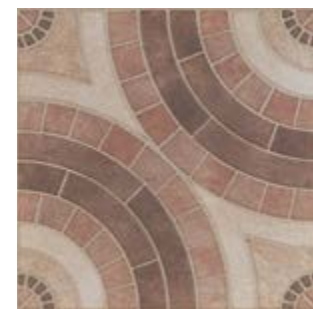

GUDAR MARRÓN 31,6x31,6 / MATE

PACKING LIST

Formato Size Format	Kg. / Caja Kg. / Box Kg. / Boîte	Pzas. / Caja Tiles / Box Pièces / Boîte	m² / Caja m² / Box m² / Boîte	Cajas / Palet Boxes / Pallet Boîte / Palette	m² / Palet m² / Pallet m² / Palette	Palet Kg. Nt Pallet Nt. Kg Palette Kg. Nt	Palet Kg. Br Pallet Gr Kg. Palette Kg. Br
31,6 x 31,6 / 12,4 x 12,4"	21,67	9	1	54	54	1.170,18	1.183,00