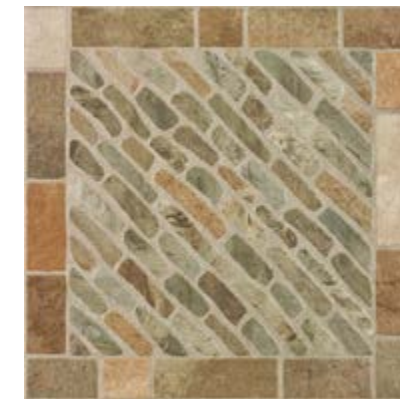

UTIEL COTTO 45x45 / MATE

UTIEL NATURAL 45x45 / MATE

UTIEL GRIS 45x45 / MATE