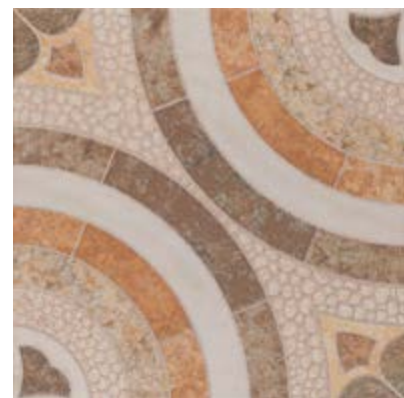

MANILA TIERRA 45x45 / MATE