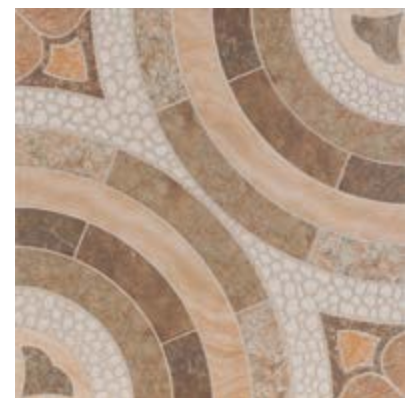

MANILA NATURAL 45x45 / MATE