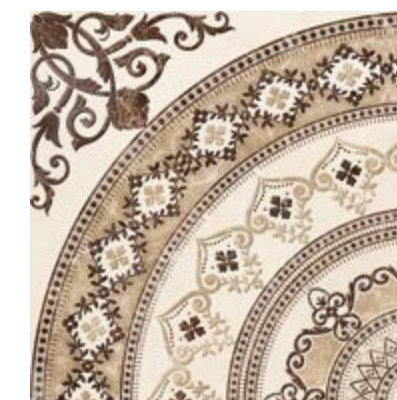

VELERO MIEL 45x45 / MATE

VENECIA DARK 45x45 / BRILLO

VENECIA LIGHT 45x45 / BRILLO

VENECIA ROSETÓN 45x45 / BRILLO

MONTAJE ROSETÓN  
 4 PIEZAS VENECIA / BRILLO