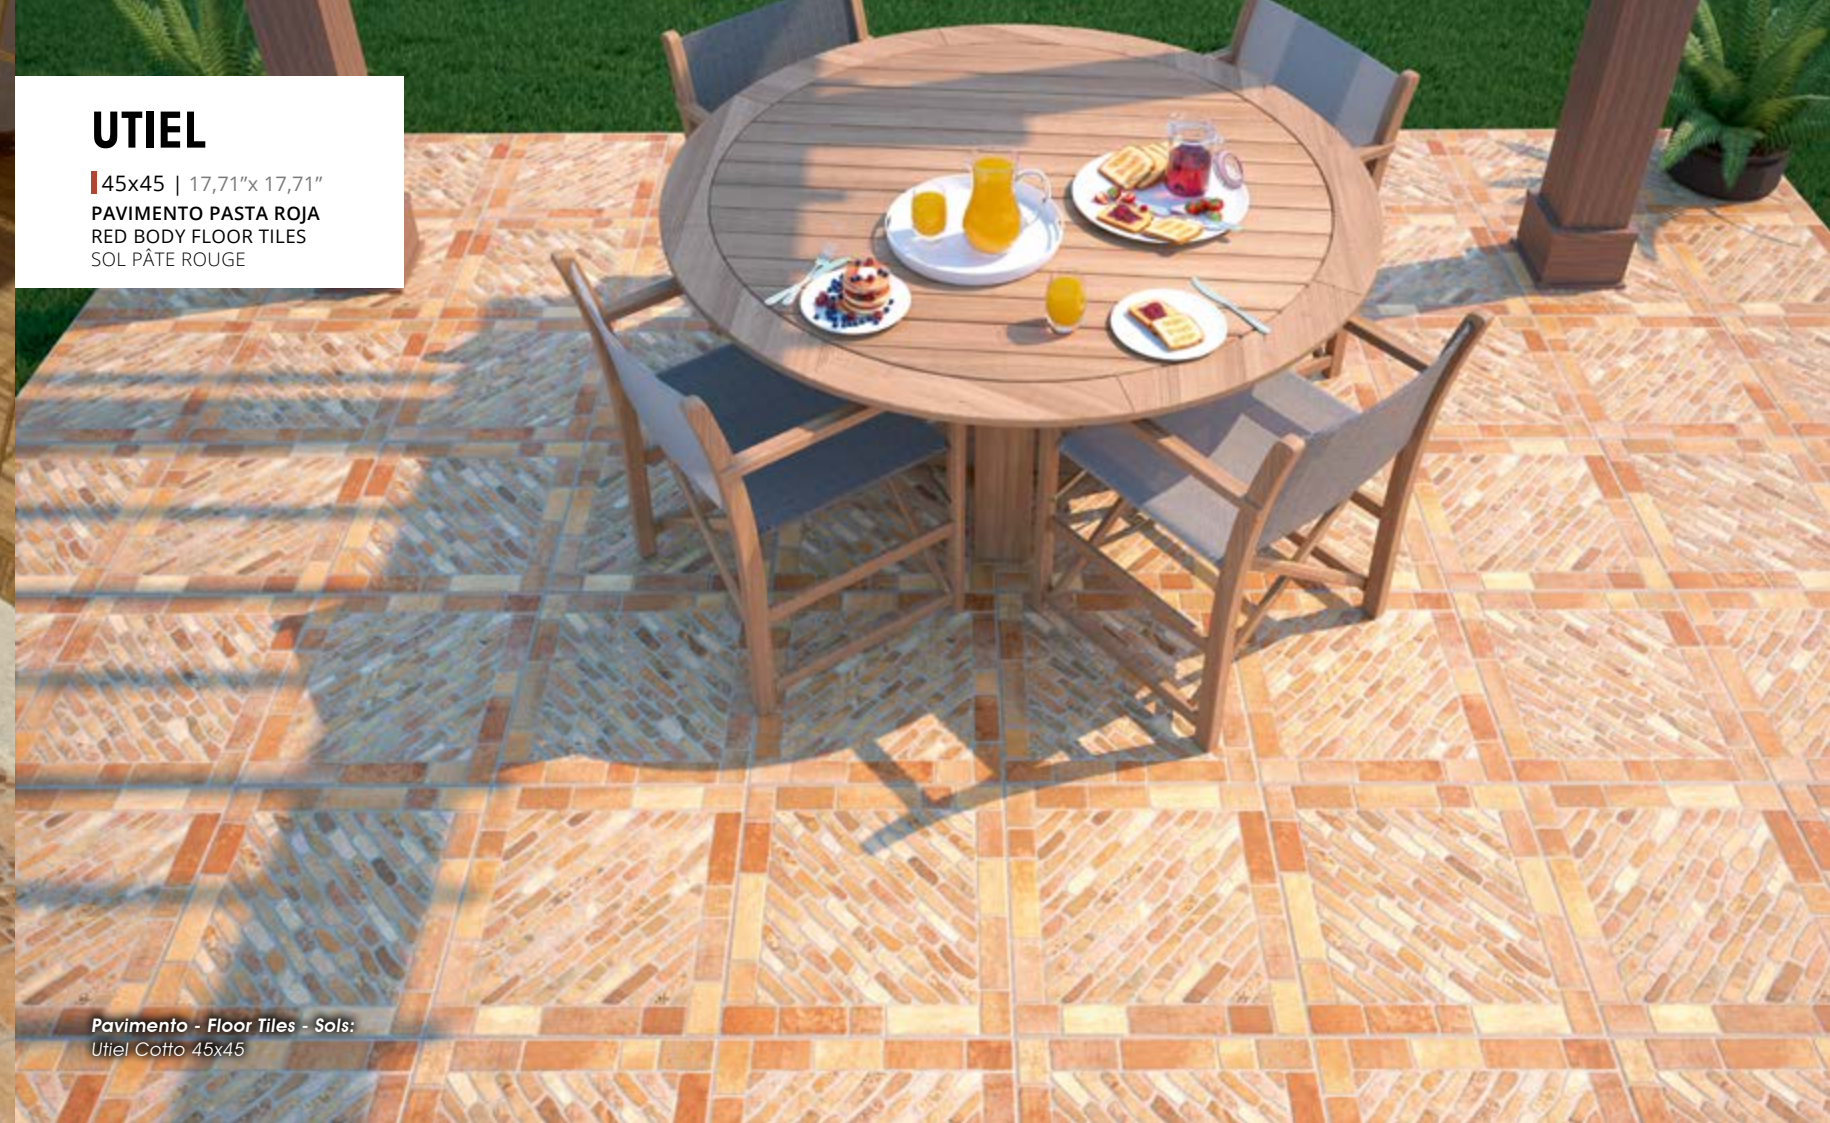

UTIEL

45x45 | 17,71"x 17,71"
PAVIMENTO PASTA ROJA
RED BODY FLOOR TILES
SOL PÂTE ROUGE

Pavimento - Floor Tiles - Sols:
Utiel Cotto 45x45

45 x 45
17,7" x 17,7" R O