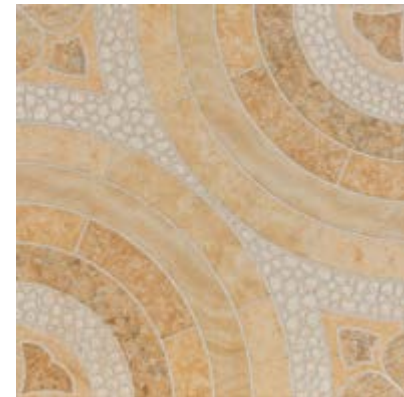

MANILA CREMA 45x45 / MATE