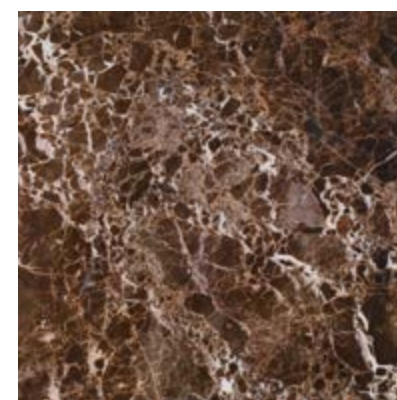

VELERO MIEL 45x45 / MATE

VENECIA DARK 45x45 / BRILLO

VENECIA LIGHT 45x45 / BRILLO

VENECIA ROSETÓN 45x45 / BRILLO

MONTAJE ROSETÓN  
 4 PIEZAS VENECIA / BRILLO