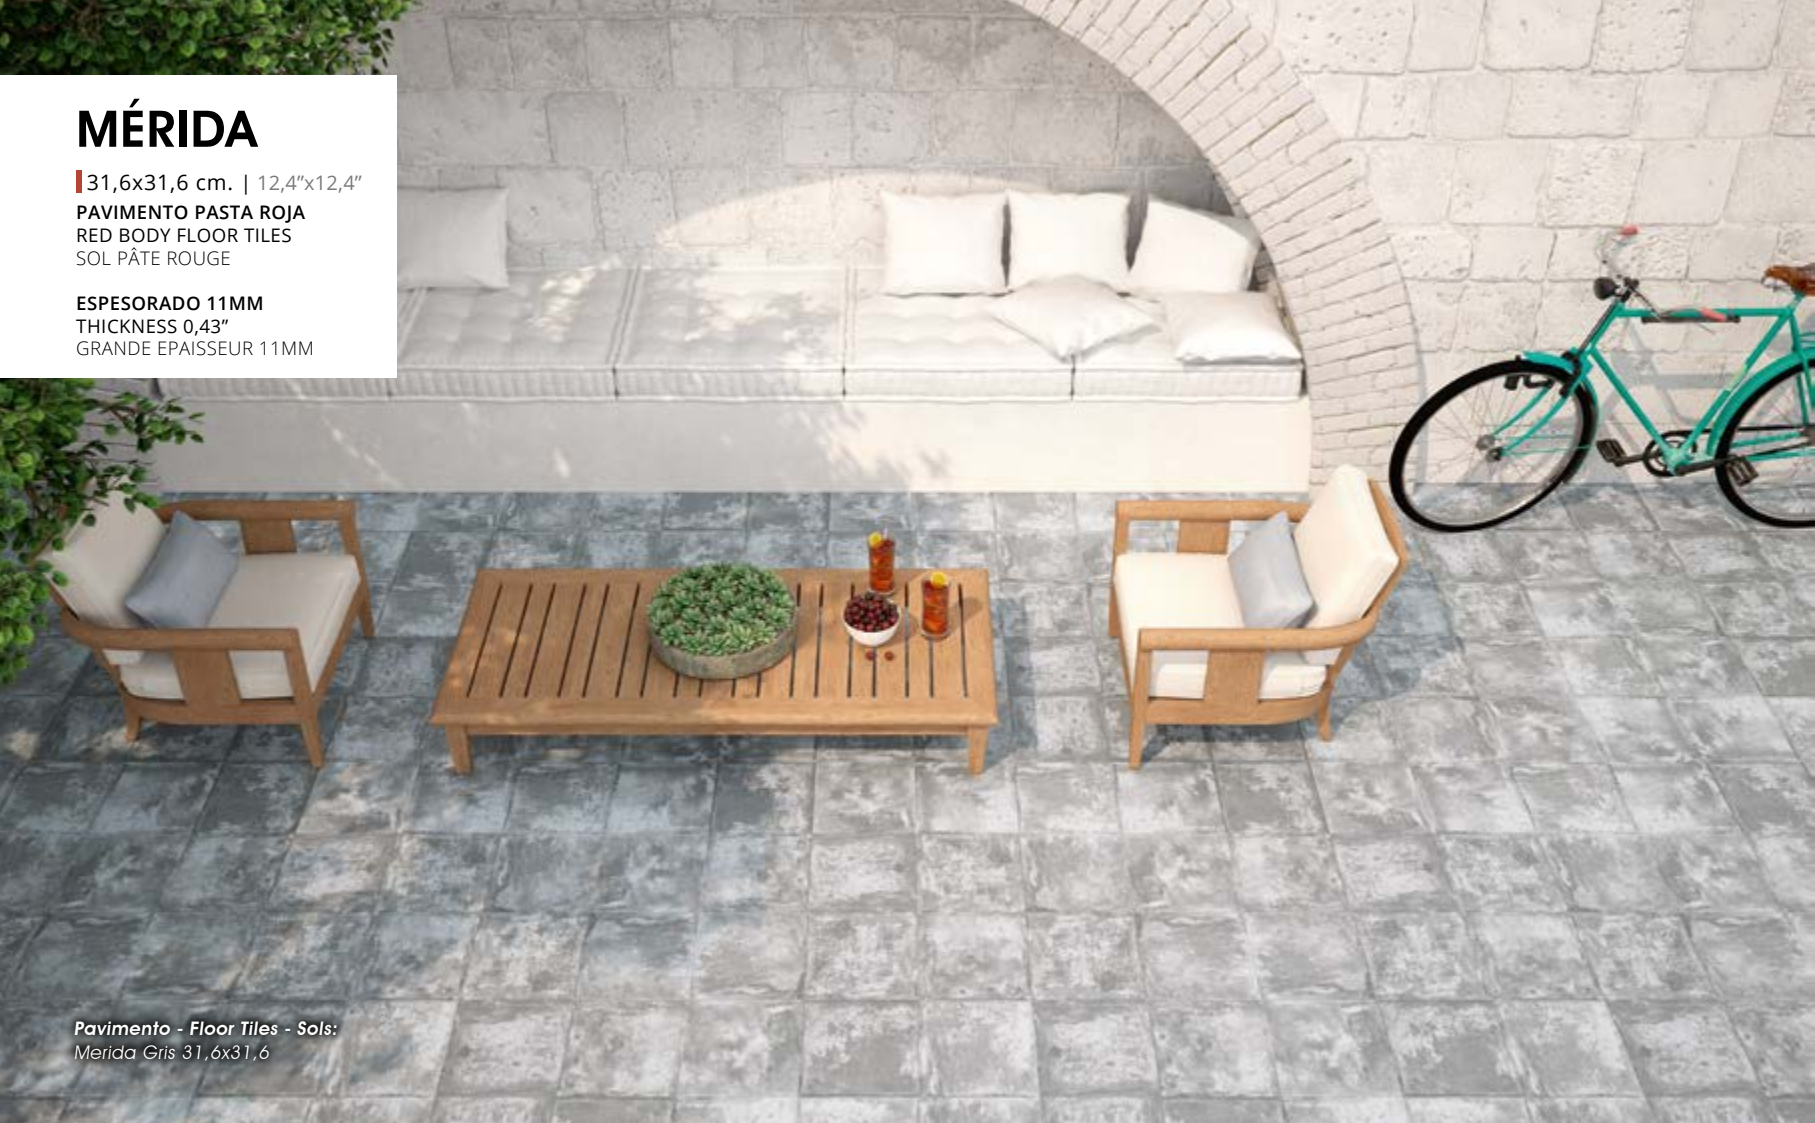

Pavimento - Floor Tiles - Sols:
Navarra 31,6x31,6

MÉRIDA

31,6x31,6 cm. | 12,4"x12,4"
PAVIMENTO PASTA ROJA
RED BODY FLOOR TILES
SOL PÂTE ROUGE

ESPESORADO 11MM
THICKNESS 0,43"
GRANDE ÉPAISSEUR 11MM

Pavimento - Floor Tiles - Sols:
Merida Gris 31,6x31,6

31,6 x 31,6
12,4" x 12,4"

PACKING LIST

Formato Size Format	Kg. / Caja Kg. / Box Kg. / Boîte	Pzas. / Caja Tiles / Box Pièces / Boîte	m² / Caja m² / Box m² / Boîte	Cajas / Palet Boxes / Pallet Boîte / Palette	m² / Palet m² / Pallet m² / Palette	Palet Kg. Nt Pallet Nt. Kg Palette Kg. Nt	Palet Kg. Br Pallet Gr Kg. Palette Kg. Br
31,6 x 31,6"/12,4 x 12,4"	21,67	9	1	54	54	1.170,18	1.183,00

NAVARRA

31,6x31,6 cm. | 12,4"x12,4"
PAVIMENTO PASTA ROJA
RED BODY FLOOR TILES
SOL PÂTE ROUGE

ESPESORADO 11MM
THICKNESS 0,43"
GRANDE ÉPAISSEUR 11MM