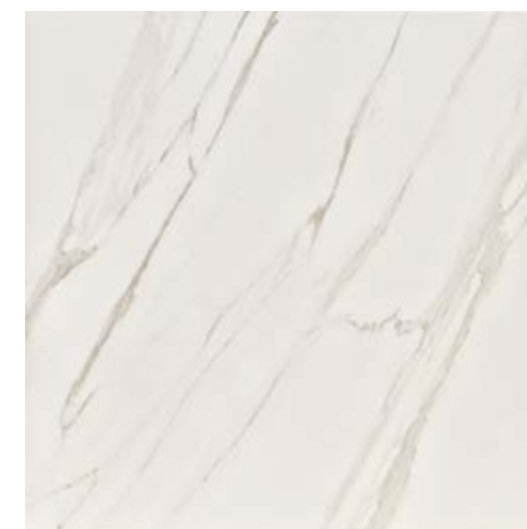

# ESTATUARIO

60x60 | 23,6"x23,6"  
 PORCELÁNICO  
 PORCELAIN  
 GRÈS CÉRAME

Pavimento - Floor Tiles - Sols:  
 Estatuario 60x60

60 x 60  
 23,6" x 23,6"  P 

ESTATUARIO 60x60 / BRILLO