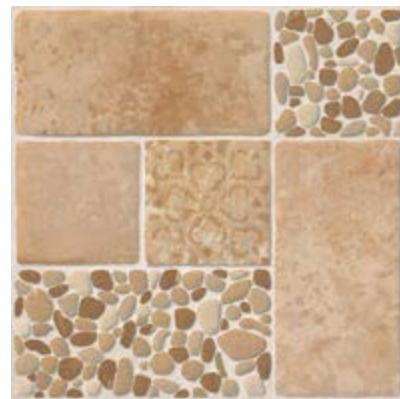

ÚBEDA MIEL 45x45 / MATE