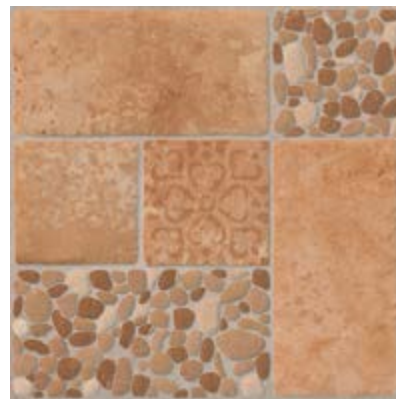

ÚBEDA COTTO 45x45 / MATE