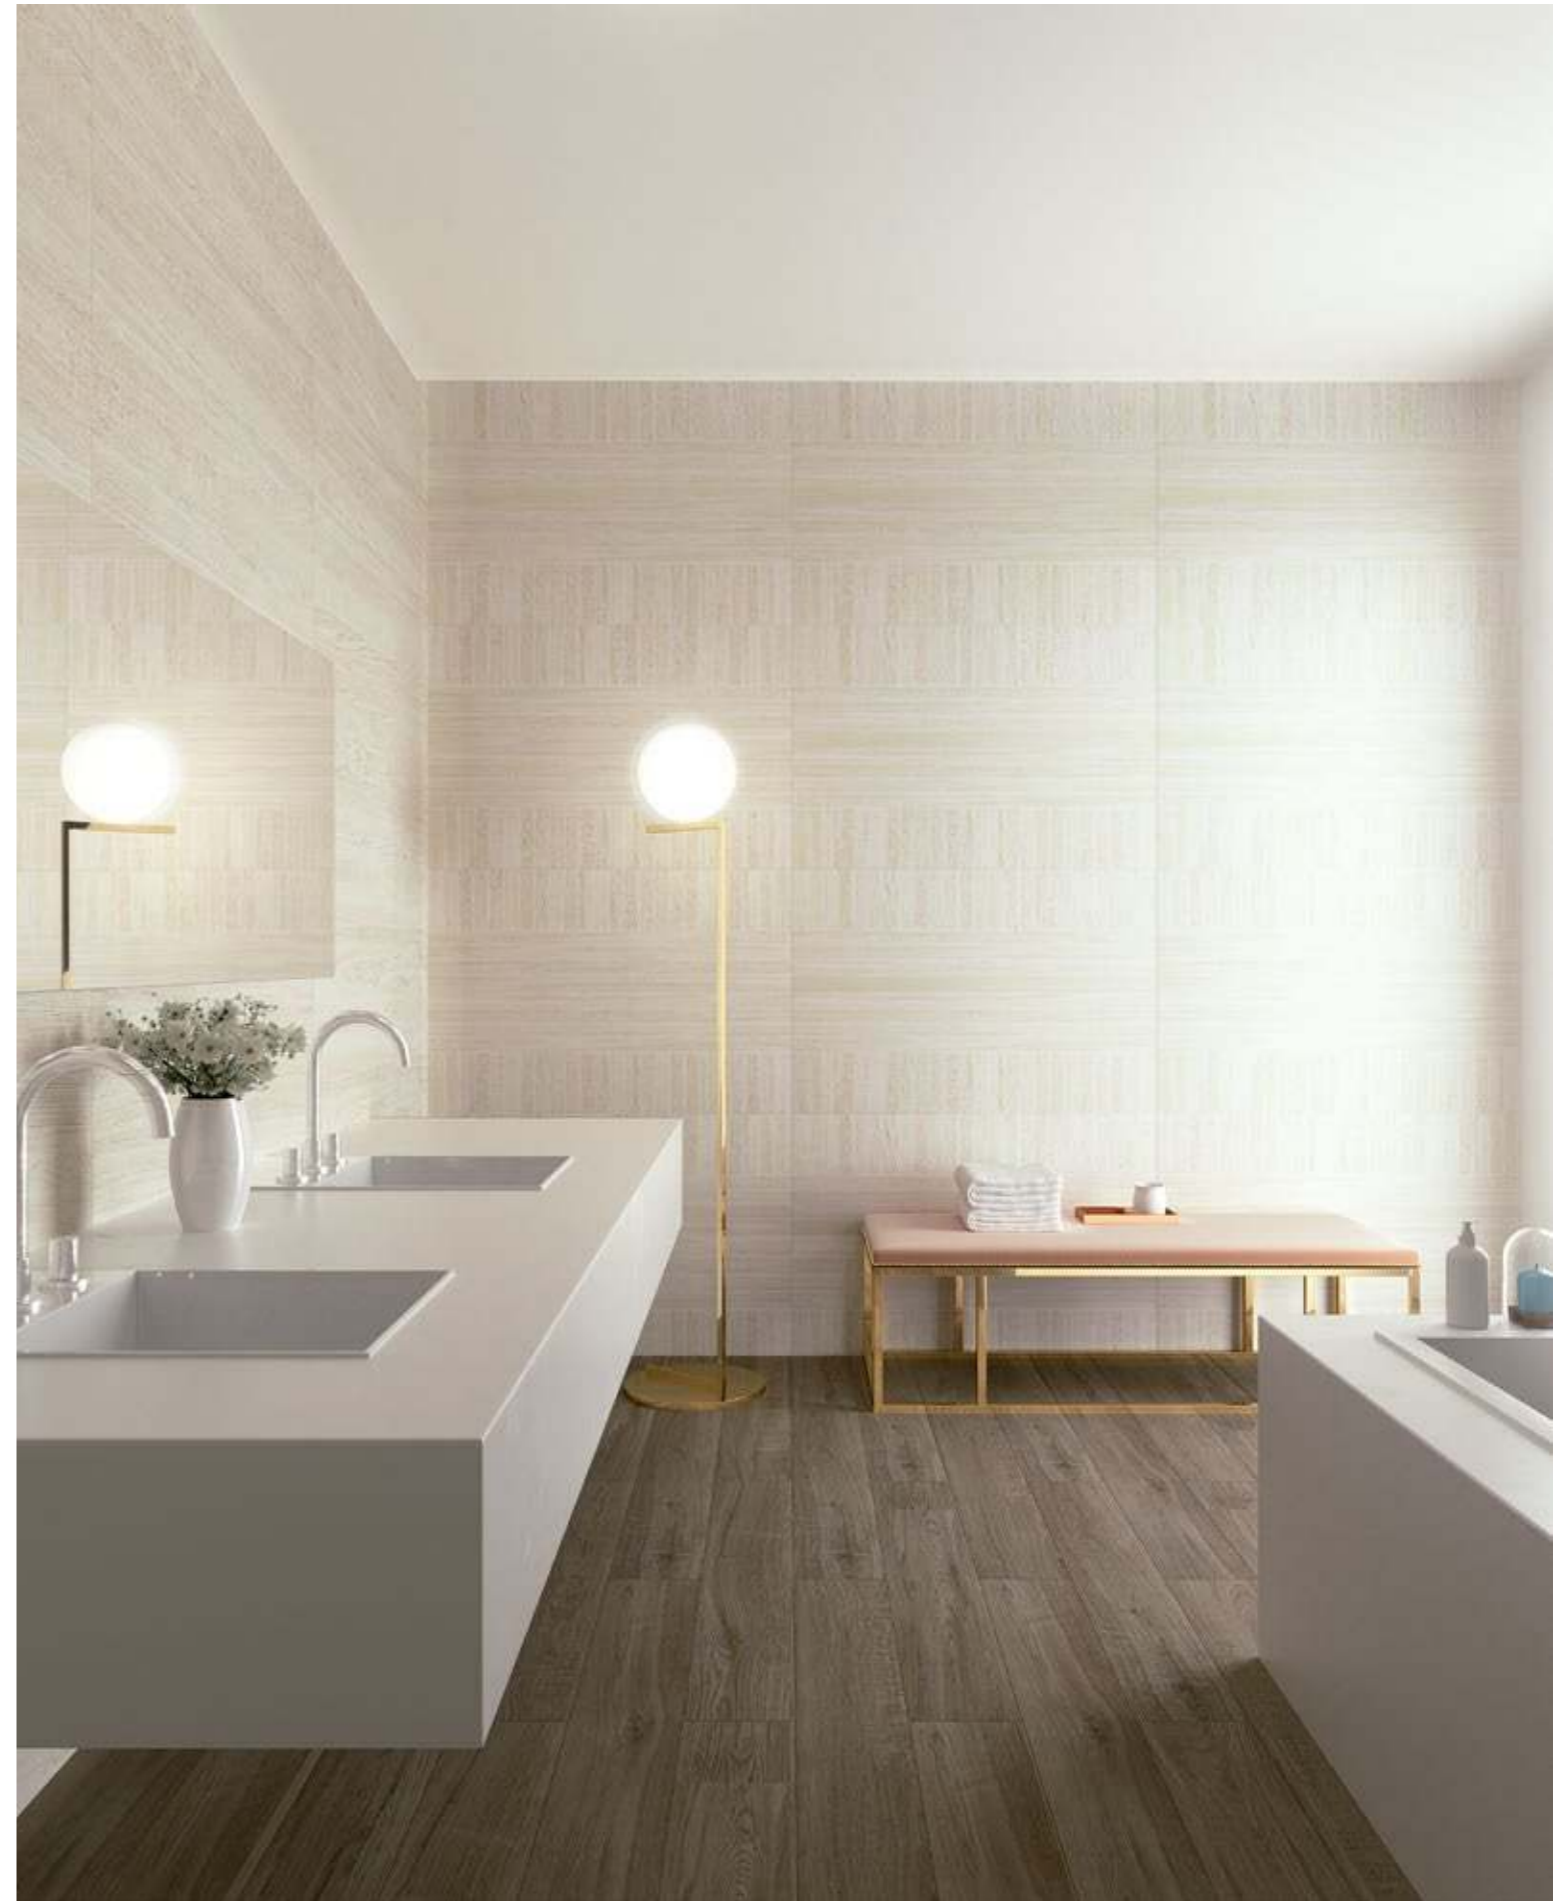

WHITE BODY TILE:

ALPS 30x90 - 883
O

MURA ALPS 30x90 - 883
O

CONSTANZA ALPS 30x90 - 886
O

PERFIL SILVER 0,5x90 - 930

ALPS 30x90 - MURA ALPS 30x90 - TIMBER NATURAL 20x120

AQUA

NEW
COLLECTIONS
ZIRCONIO