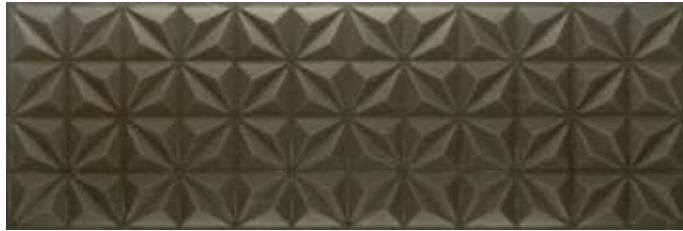

TOKIO SILVER 30x90

TOKIO SILVER 30x90 - TALCO 30x90

PRISMA SILVER GLOSSY 30x90

WHITE BODY TILE:

TOKIO **SILVER** GLOSSY 30x90 - 887
O

PRISMA **SILVER** GLOSSY 30x90 - 887
O

GEO **SILVER** GLOSSY 30x90 - 887
O