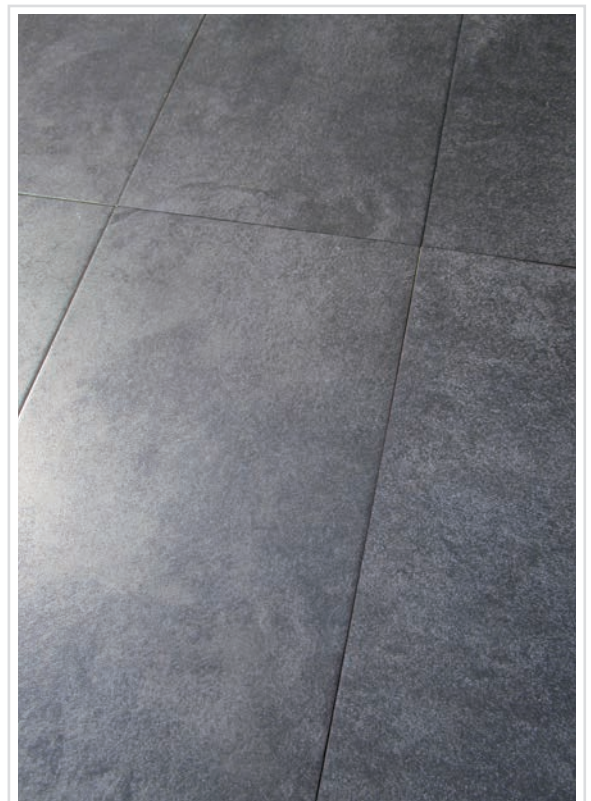

Gran Sasso

30x60 - 12"x24" / 60x60 - 24"x24"

Gres Porcellanato Digitale - Grès Cérame Digital - Digital Porcelain - Digital Glasiertes Feinsteinzeug