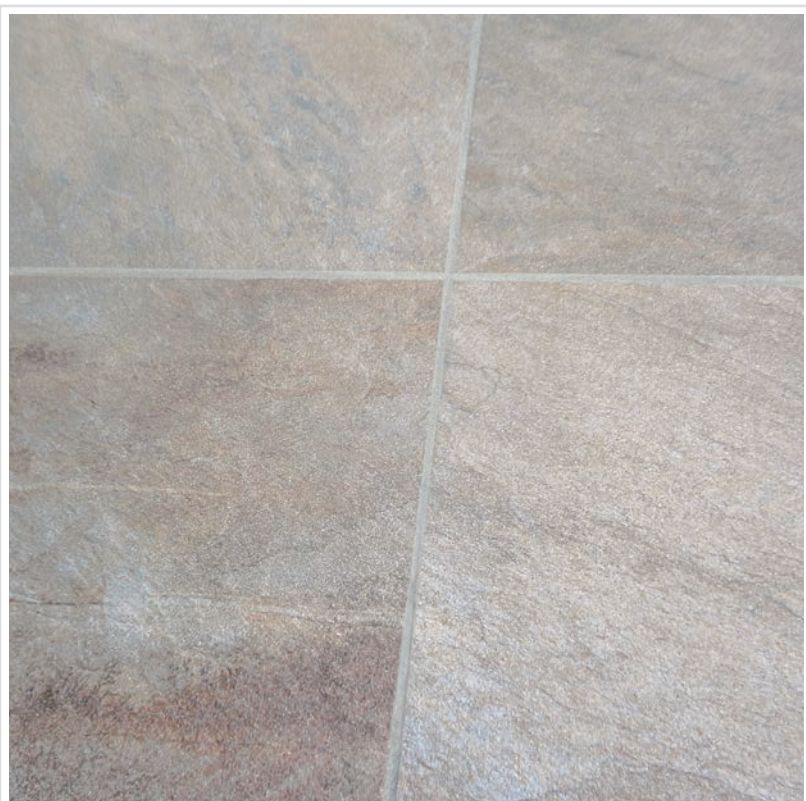

# Opera Group

Outdoor

■ Arenite	256
Firenzuola	260
Petra	262
Porfido	266
Cortina	270
Stonewall	272
Portico	274
Fiumi	275
Firenze	276
Teatro	277
Selce	278
Native	279

30x60  
Moon D05708

33,5x33,5  
Moon D03546