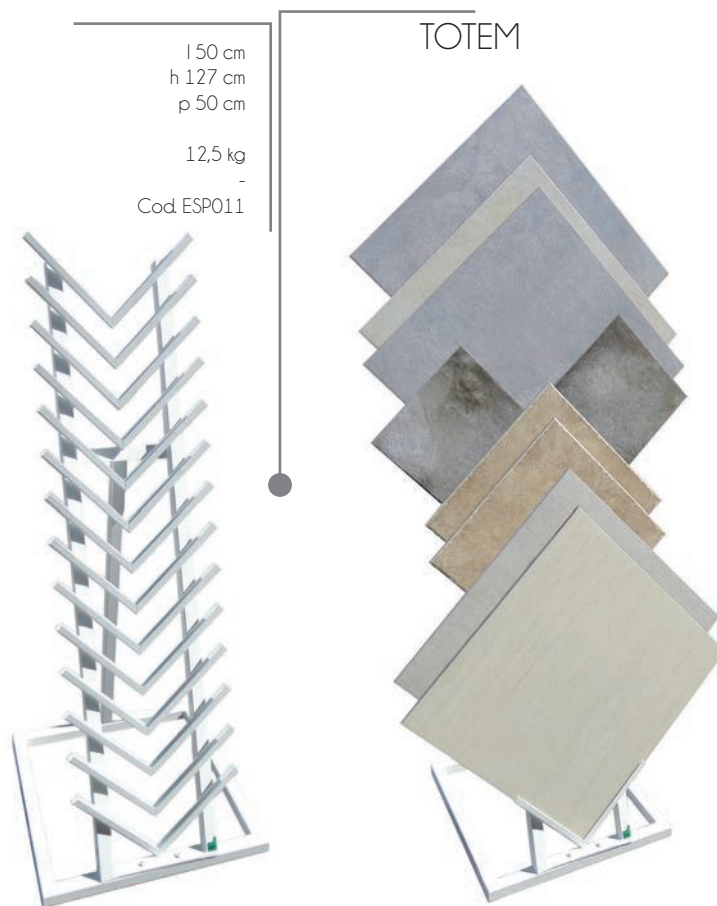

150 cm  
h 127 cm  
p 50 cm  
  
12,5 kg  
-  
Cod. ESP011

TOTEM

Tabella faesite 61x70 cm  
Carton board 61x70 cm  
Panneau-main 61x70 cm  
Handtafeln 61x70 cm