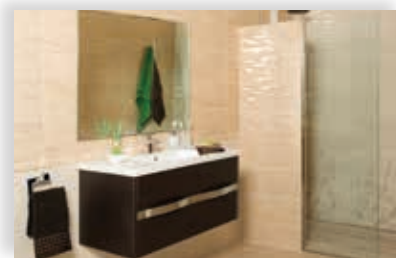

Imperial

Poème

Soho

Lynn

Daino

Travertino

Packing List

Size	Tiles / Box	s.q.m. / Box	kg / Box	Boxes / Pallet	s.q.m. / Pallet	kg / Pallet	Boxes / Europallet	s.q.m. / Europallet	kg / Europallet
23,5x58 cm	9	1,23	23,1	48	59,04	1.108,8	42	51,66	970
31,6x31,6 cm	10	1	18,5	54	54	1.000	50	50	92
Decorations		Size	Tiles / Box	L. M. / Box	Kg / Box				
Cenefa Delizia	4,2x58 cm	20	11,6	9,55					
Cenefa Imperial Emperador	6,5x23,5 cm	13	3,06	4,32					
Cenefa J'Adore	5x58 cm	20	11,6	9,55					
Cube Mitic	20x58 cm	5	2,9	13,7					
Damasco Imperial Golden	23,5x58 cm	6	3,48	15,44					
Damasco Imperial Silver	23,5x58 cm	6	3,48	15,44					
Decor Cupper	23,5x58 cm	6	3,48	15,44					
Decor Delizia	23,5x58 cm	6	3,48	15,44					
Decor Imperial	23,5x58 cm	6	3,48	15,44					
Decor J'Adore	23,5x58 cm	6	3,48	15,44					
Drop	0,8x25 cm	33	8,25	1,42					
Listelo 1 Domus	4,5x58 cm	20	0,12	9,94					
Listelo Cube Mitic	10x58 cm	10	5,8	13,75					
Listelo Traffic	1,5x58 cm	10	5,8	1,75					
Malla Concrete	30,5x32 cm	9	2,75	11,5					
Malla Domus	28x26 cm	7	1,96	8,65					
Moldura Imperial Emperador	2x23,5 cm	60	14,1	6,2					
Moldura Imperial Emperador	2x58 cm	60	34,80	14					
Moldura Nacar	1,5 x25 cm	15	3,75	1,14					
Steel 58	1x58 cm	10	5,8	5,5					