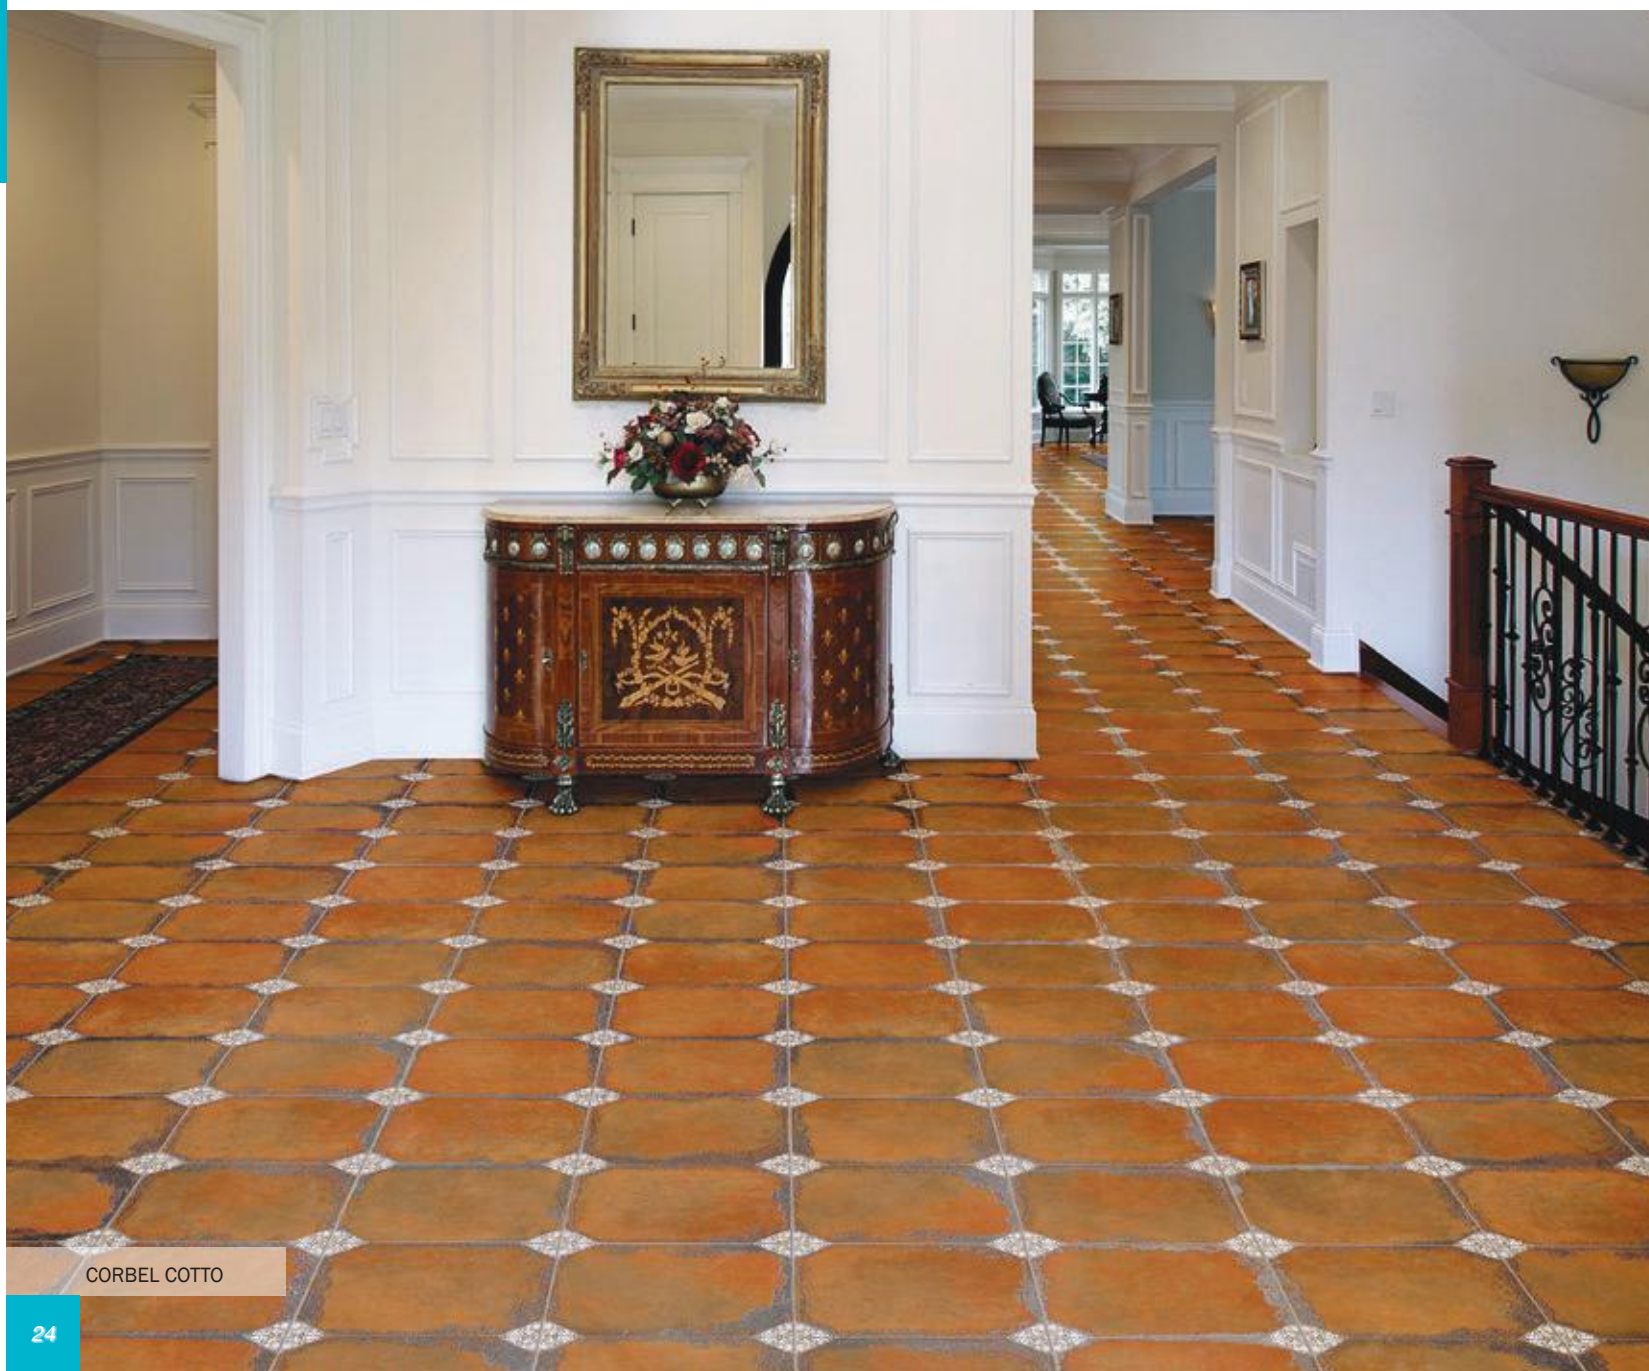

CORBEL 28x56 cm. [11x22 in]

PORCELANICO | PORCELAIN TILE

PAVIMENTO/REVESTIMIENTO/METAL/INYECCION DIGITAL/ANTI-HIELO
FLOOR TILE/WALL TILE/METAL/DIGITAL INJECTION/FROST RESISTANCE

VIENA & PRAGA 28x56 cm. [11x22 in]

PORCELANICO | PORCELAIN TILE

PAVIMENTO/REVESTIMIENTO/METAL/INYECCION DIGITAL/ANTI-HIELO
FLOOR TILE/WALL TILE/METAL/DIGITAL INJECTION/FROST RESISTANCE

CORBEL COTTO