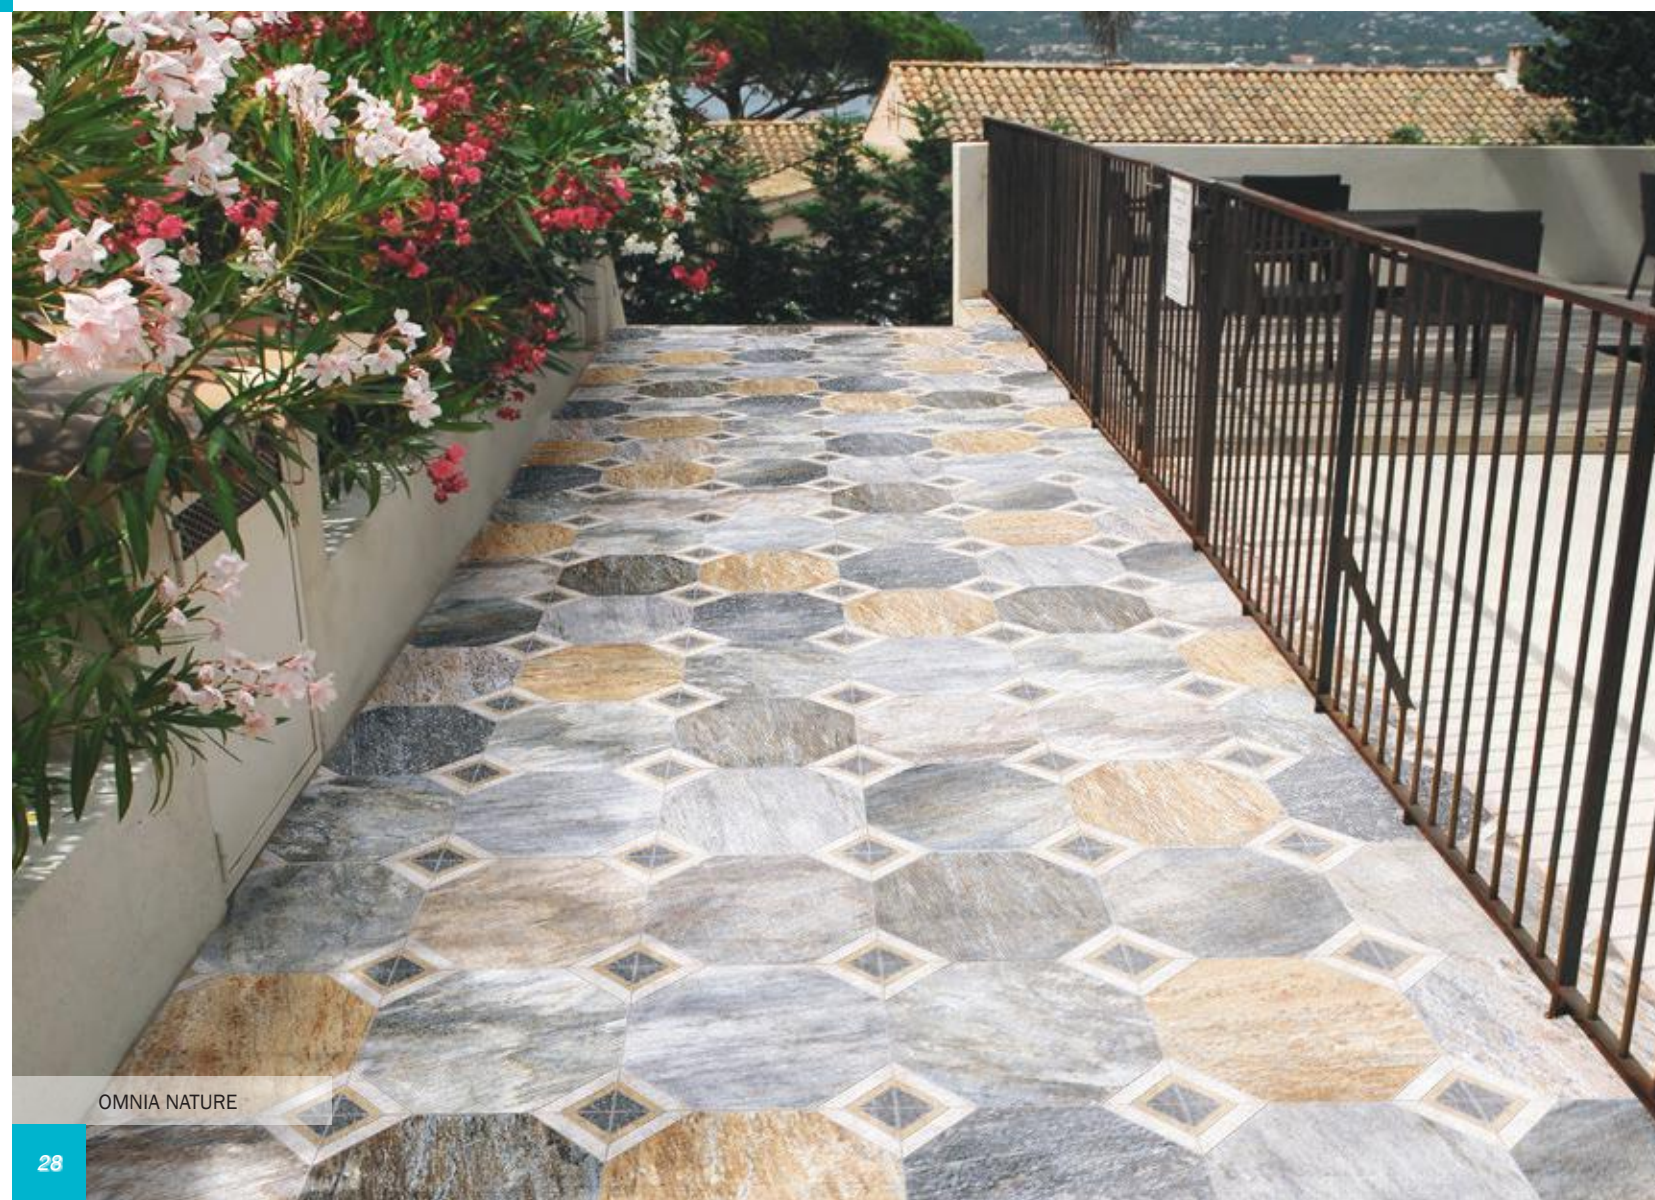

VANCOUVER WHITE

VANCOUVER GREY

VANCOUVER BEIGE

OMNIA NATURE

VANCOUVER GREY

MAISON

28x56 cm. [11x22 in]

PORCELANICO | PORCELAIN TILE