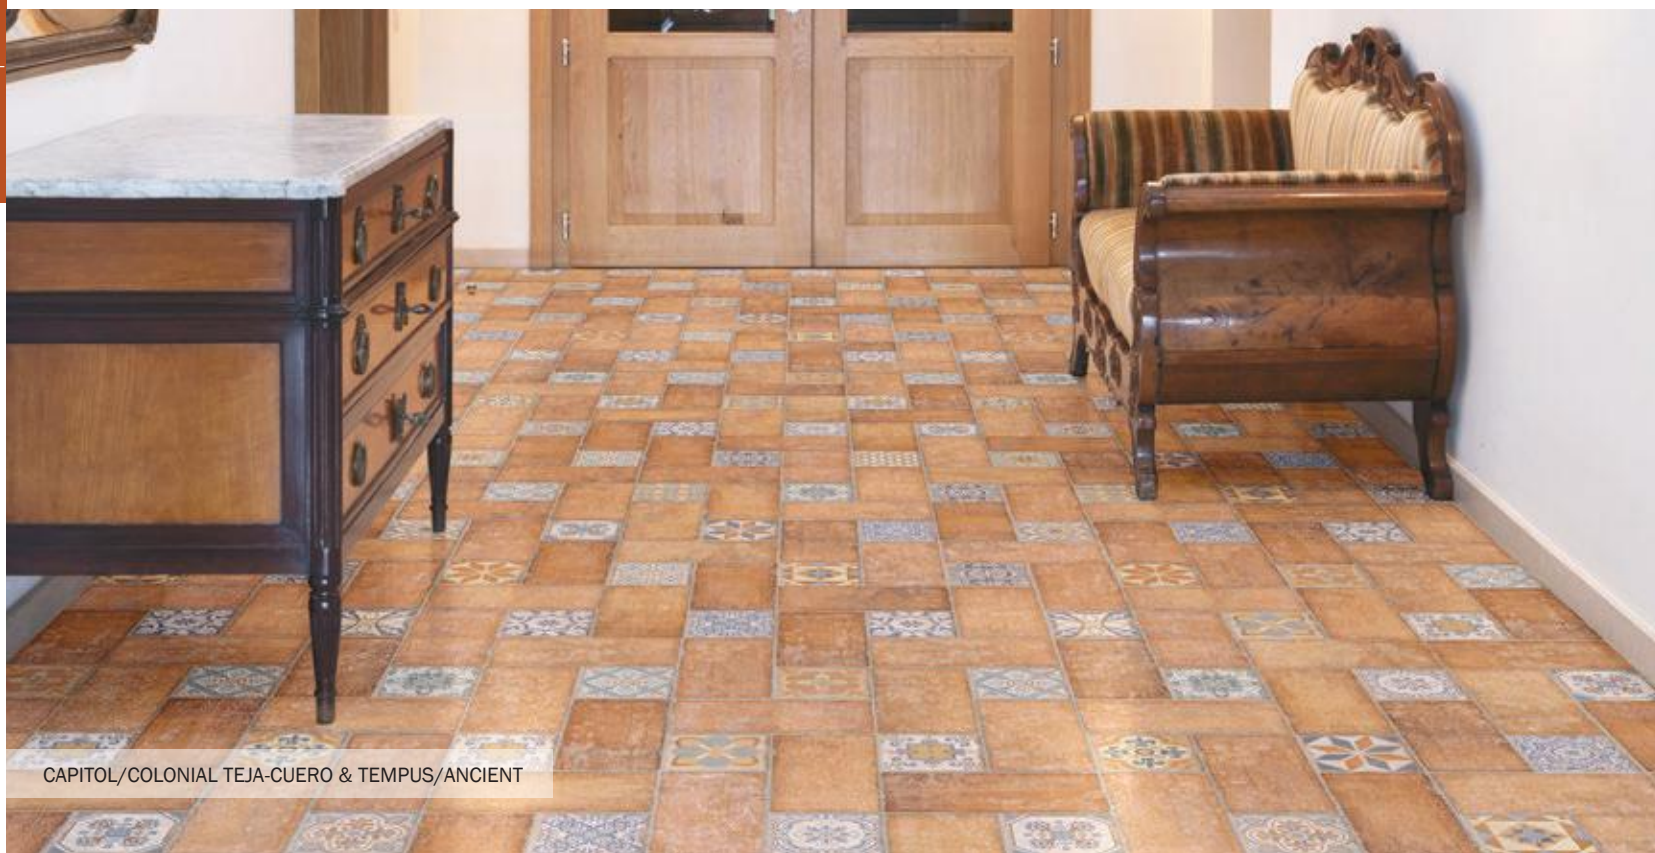

CAPITOL/COLONIAL TEJA-CUERO & TEMPUS/ANCIENT