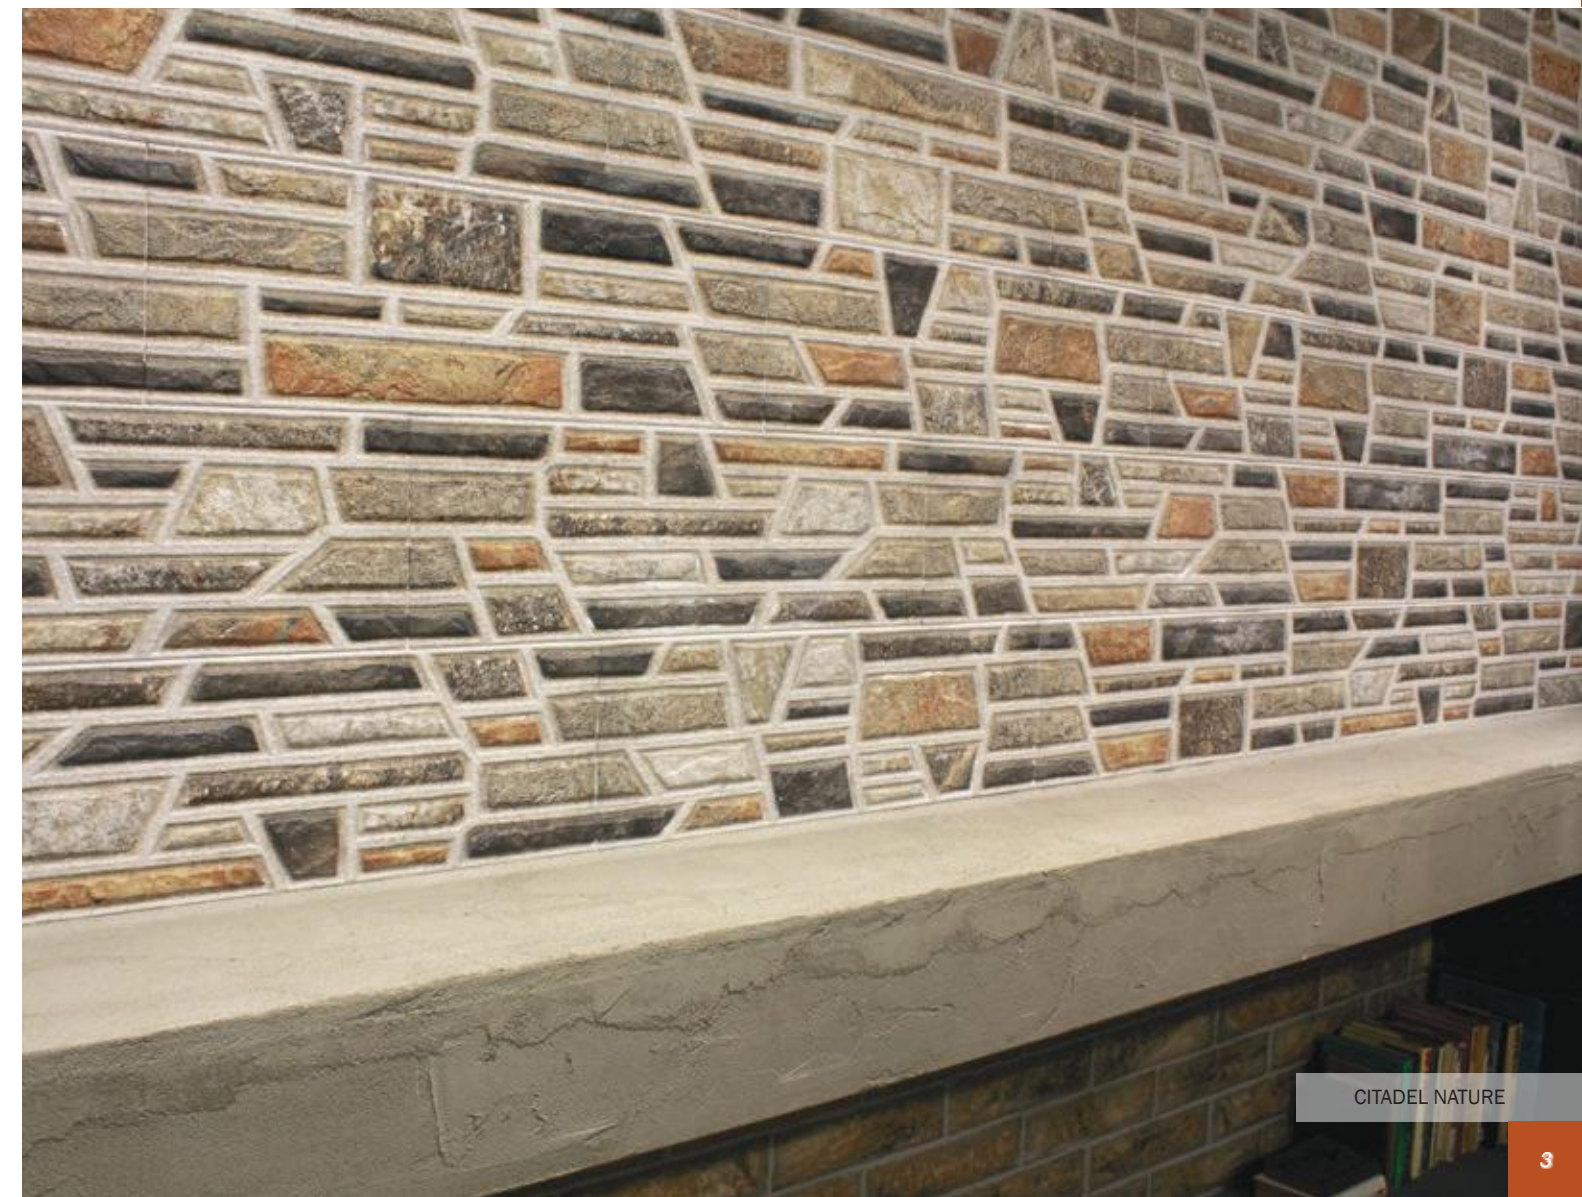

CITADEL NATURE

CITADEL NATURE

SILOM

16'5x50 cm. [6'5x19'7 IN]

PORCELANICO | PORCELAIN TILE

REVESTIMIENTO/MATE/INYECCION DIGITAL/ANTI-HIELO
WALL TILE/MATT/DIGITAL INJECTION/FROST RESISTANCE

SILOM BEIGE

SIAM BEIGE