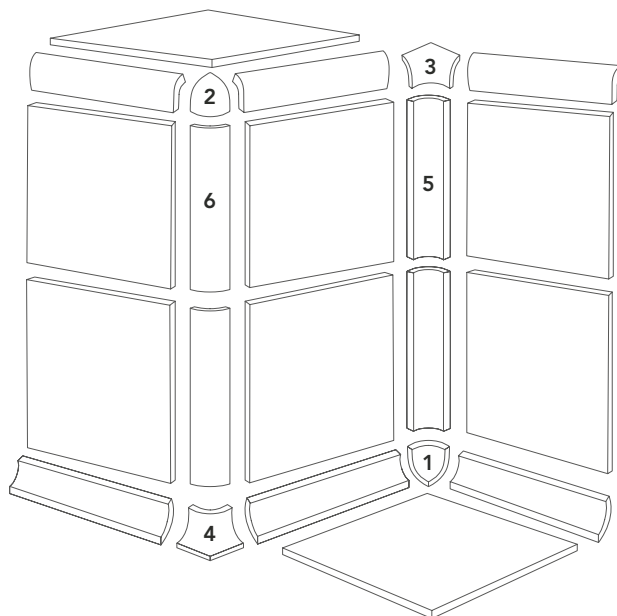

SERIE I COLORI

PEZZI SPECIALI SPECIAL TRIMS

1
CONCHIGLIA INTERNA
INTERNAL ACORN
cm 2,5x2,5

2
CONCHIGLIA ESTERNA
EXTERNAL ACORN
cm 2,5x2,5

disponibili nei 40 colori matt
available in 40 colours matt

3
PIEDOCA INTERNA
INTERNAL ELEPHANT'S FOOT
cm 2,5x2,5

4
PIEDOCA ESTERNA
EXTERNAL ELEPHANT'S FOOT
cm 2,5x2,5

5
CANALETTA INTERNA
INTERNAL COVE
cm 2,5x20

6
CANALETTA ESTERNA
EXTERNAL COVE
cm 2,5x20

PEZZI SPECIALI SU RICHIESTA SPECIAL TRIMS ON DEMAND

Quantità minima richiesta (500 pezzi per colore)
Minimum quantity required (500 pieces/colour)

disponibili nei 40 colori matt
available in 40 colours matt

CANALETTA INTERNA
INTERNAL COVE
cm 2,5x15

CANALETTA ESTERNA
EXTERNAL COVE
cm 2,5x15

CANALETTA INTERNA
INTERNAL COVE
cm 2,5x10

CANALETTA ESTERNA
EXTERNAL COVE
cm 2,5x10