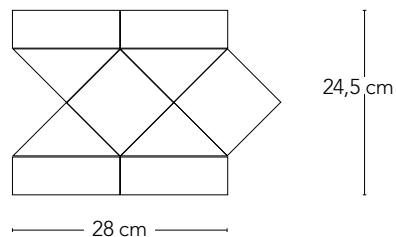

SCHEMI DI POSA . LAYING PATTERNS

Le bordure sono disponibili miscelando gli 8 colori:

sodio, alluminio, nickel, xeno, carbonio, gres, bromo e fluoro

Borders are available by mixing the 8 colours: sodio, alluminio, nickel, xeno, carbonio, gres, bromo and fluoro

COLORE 1 COLORE 2

MODULO SU RETE
MESH MOUNTED

COLORE 1 COLORE 2

COLORE 1 COLORE 2

COLORE 1 COLORE 2

COLORE 1 COLORE 2

COLORE 1 COLORE 2 COLORE 3