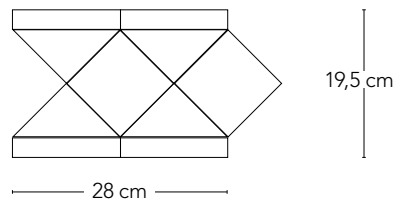

SCHEMI DI POSA . LAYING PATTERNS

Le bordure sono disponibili miscelando gli 8 colori:

sodio, alluminio, nickel, xeno, carbonio, gres, bromo e fluoro

Borders are available by mixing the 8 colours: sodio, alluminio, nickel, xeno, carbonio, gres, bromo and fluoro

COLORE 1 COLORE 2

MODULO SU RETE
MESH MOUNTED

COLORE 1 COLORE 2

COLORE 1 COLORE 2

COLORE 1 COLORE 2

COLORE 1 COLORE 2

COLORE 1 COLORE 2 COLORE 3