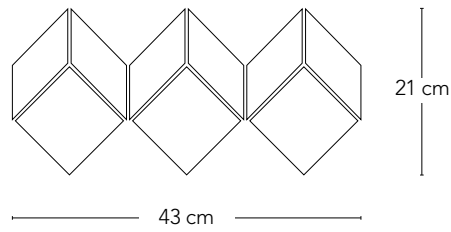

MODULO SU RETE ON MESH . SUR TRAME . AUF NETZ