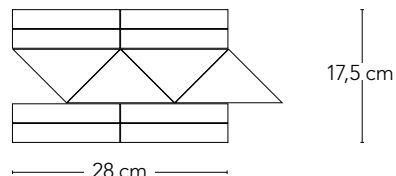

SCHEMI DI POSA . LAYING PATTERNS

Le bordure sono disponibili miscelando gli 8 colori:

sodio, alluminio, nickel, xeno, carbonio, gres, bromo e fluoro

Borders are available by mixing the 8 colours: sodio, alluminio, nickel, xeno, carbonio, gres, bromo and fluoro

COLORE 1 COLORE 2

MODULO SU RETE
MESH MOUNTED

COLORE 1 COLORE 2

COLORE 1 COLORE 2

COLORE 1 COLORE 2

COLORE 1 COLORE 2

COLORE 1 COLORE 2 COLORE 3