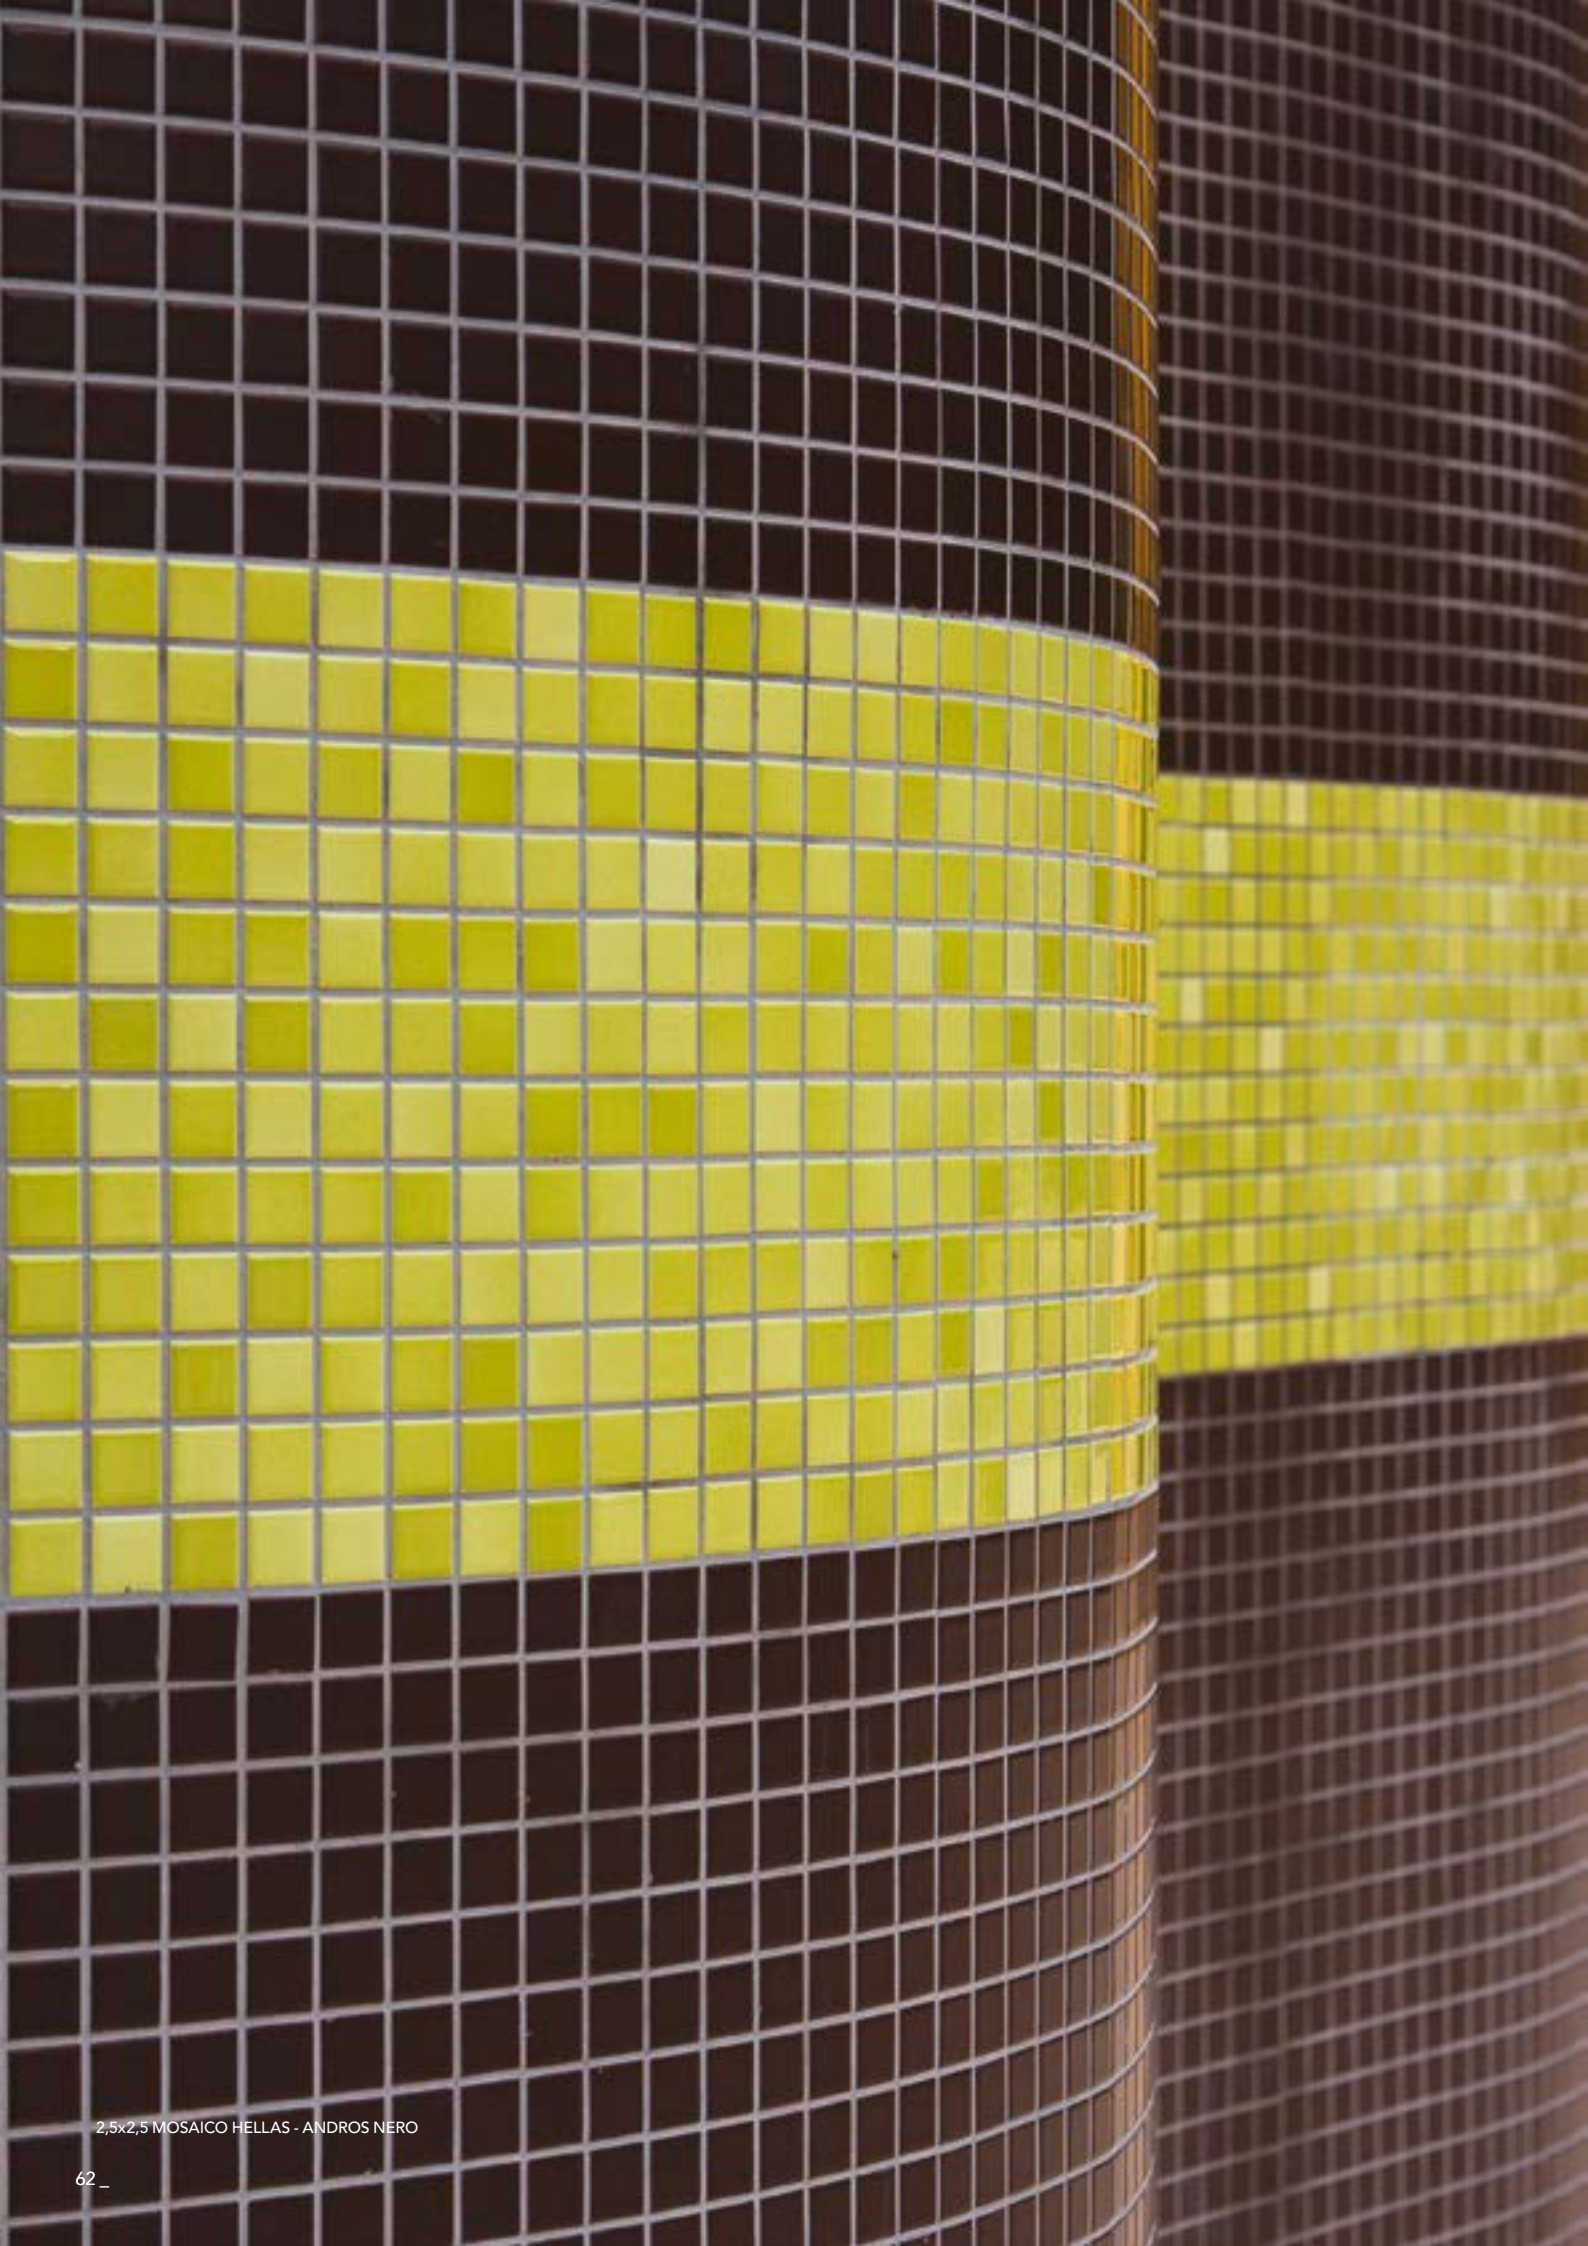

20x60 LAVA DIAMANTATO

2,5x2,5 MOSAICO HELLAS - ANDROS NERO

I MOSAICI

Il colore ricerca nuove forme espressive: oltrepassa la rigidità della posa ortogonale e si presta a ricoprire spazi curvilinei seguendo il filo imprevedibile della fantasia.