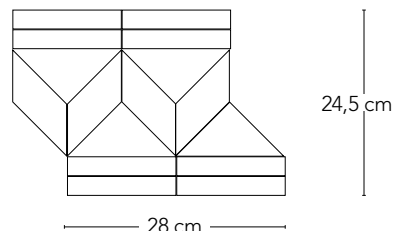

SCHEMI DI POSA . LAYING PATTERNS

Le bordure sono disponibili miscelando gli 8 colori:

sodio, alluminio, nickel, xeno, carbonio, gres, bromo e fluoro

Borders are available by mixing the 8 colours: sodio, alluminio, nickel, xeno, carbonio, gres, bromo and fluoro

COLORE 1 COLORE 2

MODULO SU RETE
MESH MOUNTED

COLORE 1 COLORE 2

COLORE 1 COLORE 2

COLORE 1 COLORE 2

COLORE 1 COLORE 2

COLORE 1 COLORE 2 COLORE 3