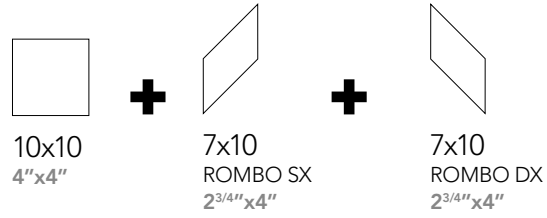

SERIE CUBO

TAPPETI . CUBE CARPET

Composizione . Composition

MODULO SU RETE ON MESH . SUR TRAME . AUF NETZ

10x10 FLUORO - ALLUMINIO
7x7 TRIANGOLO CARBONIO - FLUORO

SERIE STELLA

TAPPETI . STAR CARPET
Composizione . Composition