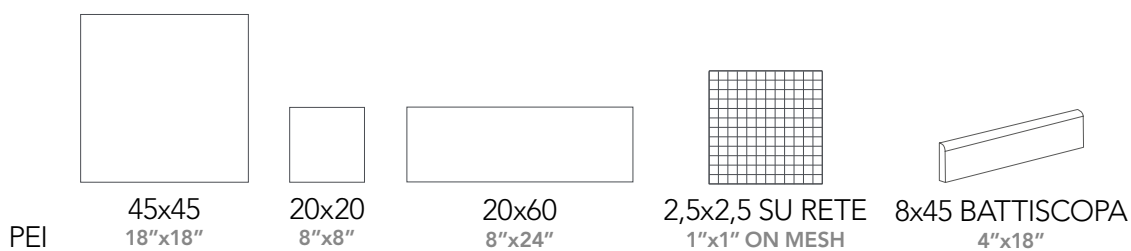

SERIE OLTREMARE

LUCIDO

	AMALFI	5	●	●	●	●	●
	CHIA	5	●	●	●	●	●
	LERICI	5	●	●	●	●	●
	LEUCA	5	●	●	●	●	●
	SORRENTO	5	●	●	●	●	●
	PORTOFINO	2	●	●	●	●	●
	BOSA	2	●	●	●	●	●
	TAORMINA	5	●	●	●	●	●
	TRANI					●	
	VULCANO					●	
	SALENTO					●	
	GARGANO					●	
	TRIS					●	

FORMATO	DIMENSIONI	kg / mq	mq / box	pcs / box	box / pallet	mq / pallet
2,5x2,5	300 x 300 x 8 mm	14	0,72	-	40	28,80
20x60	20 x 60 x 8 mm	16	1,00	8	48	48
20x20	20 x 20 x 8 mm	16	1,20	30	76	91,20
45x45	45 x 45 x 11 mm	25	1,00	5	26	26