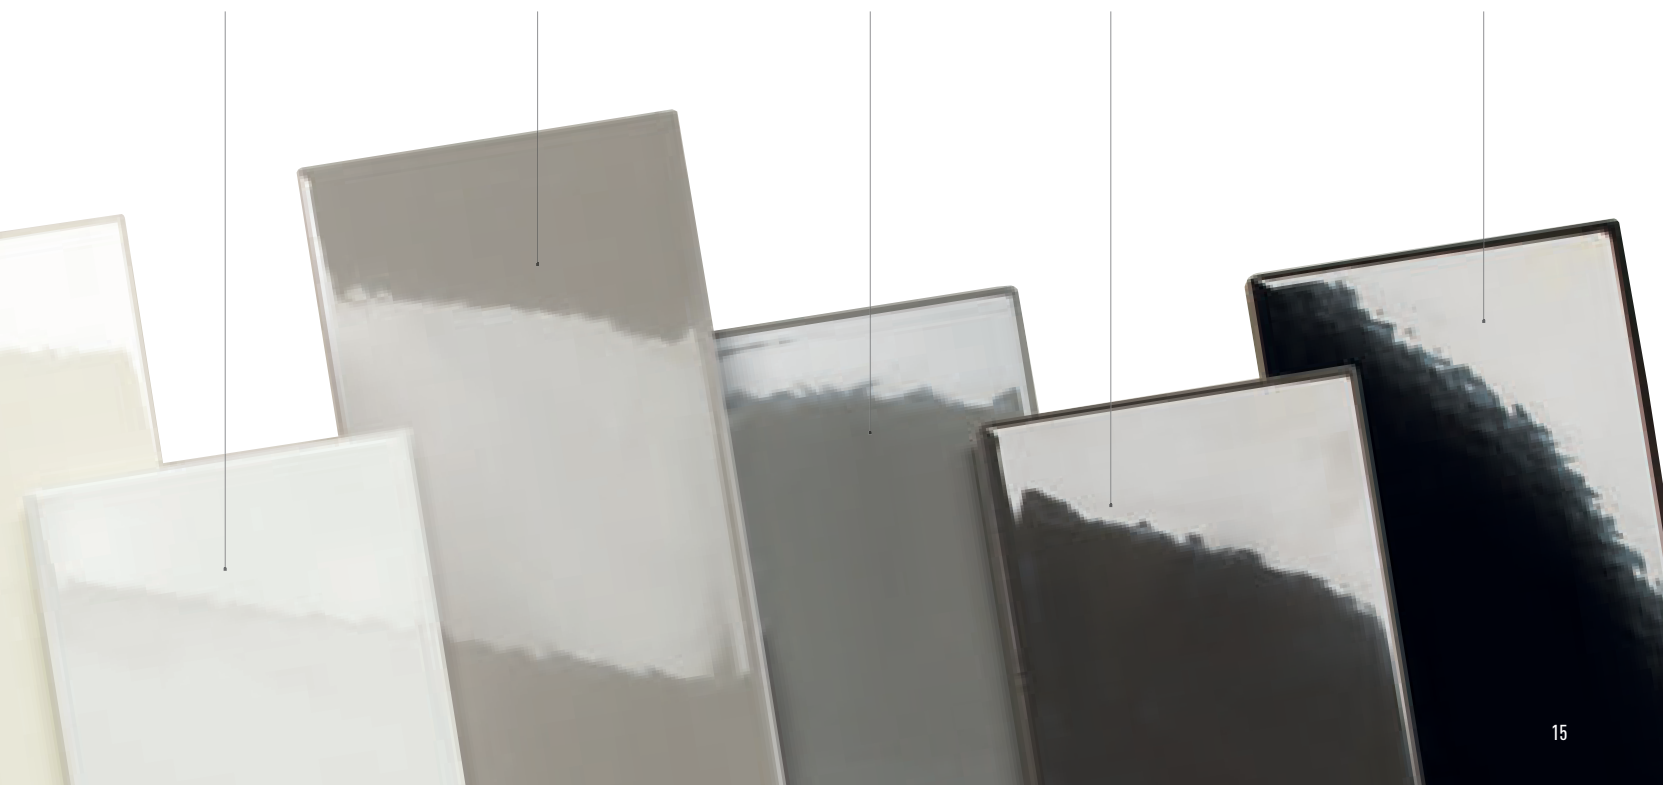

Pavimento Floor tile

30x30 12"x12"

Gesso

Polvere

Piombo

Grafite

Ardesia

Silk