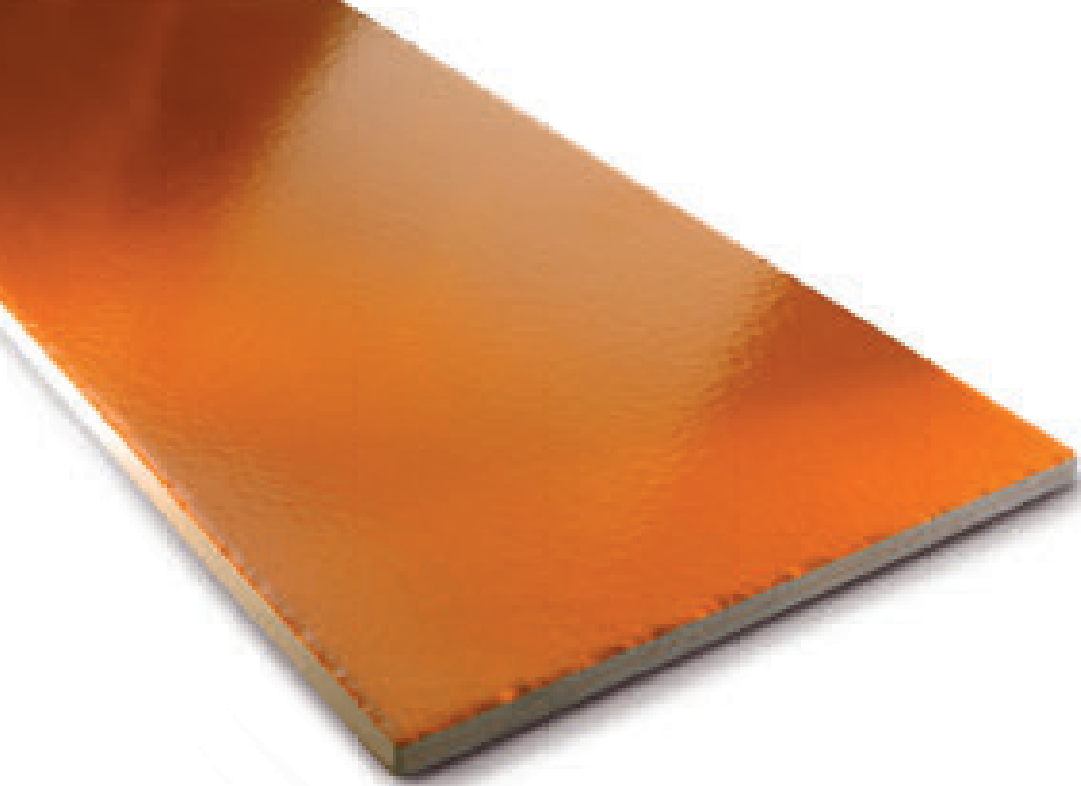

Turchese

Acquamarina

Verde

Blu