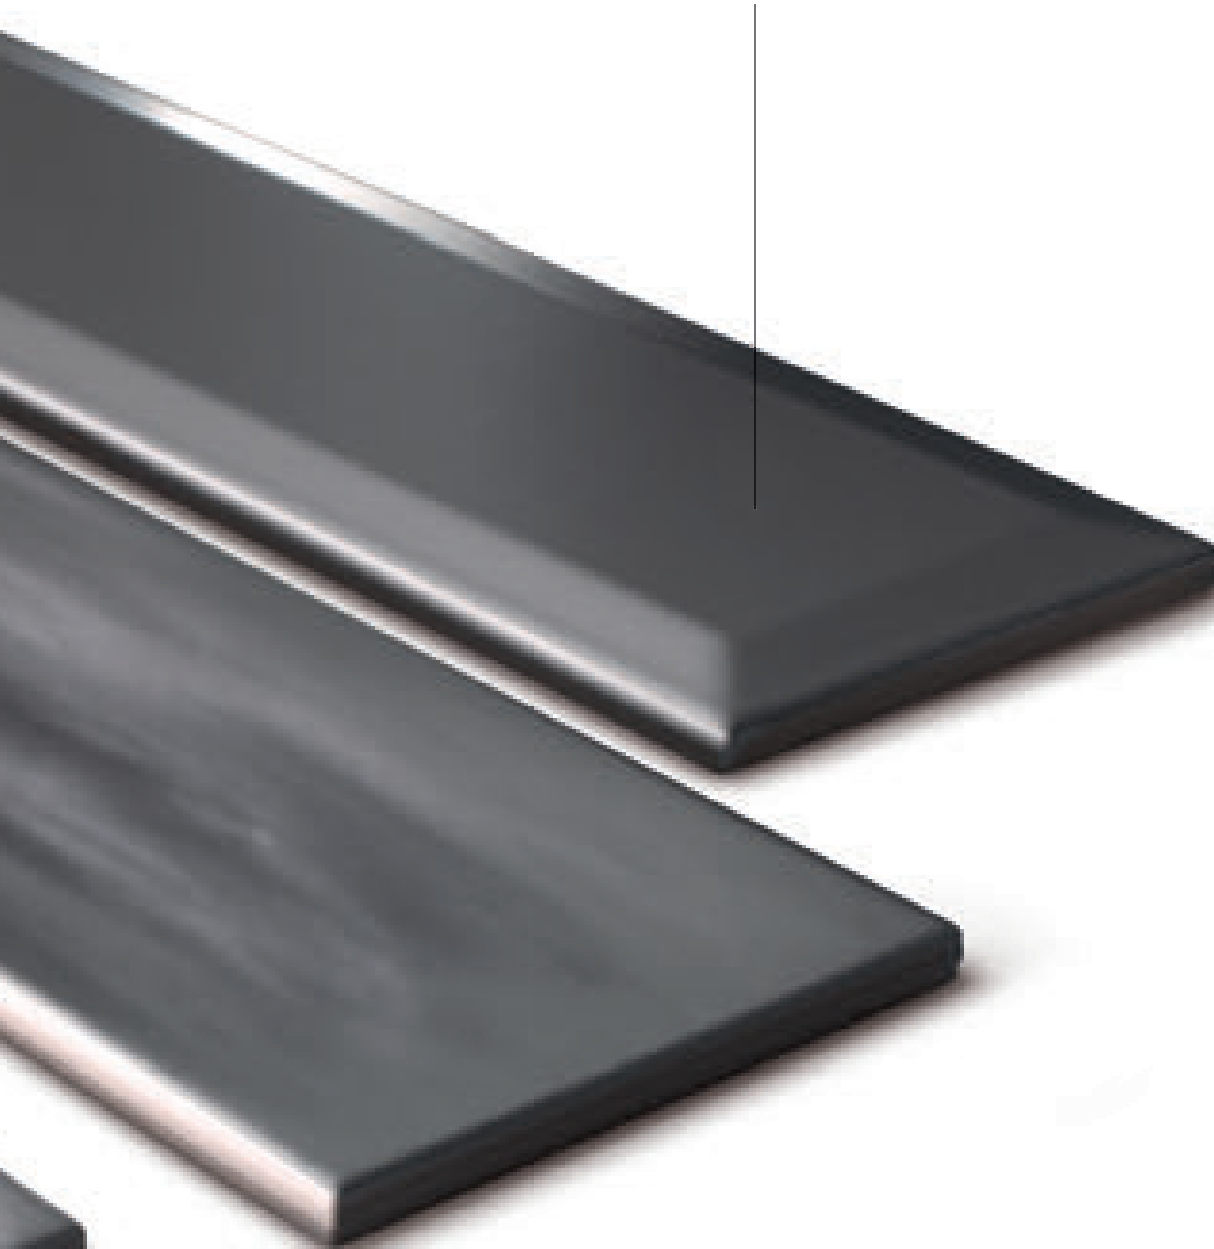

Satin 10x30 4"x12"

Satin 7,5x15 3"x6" Tavella

Satin 15x15 6"x6"

Satin 10x30 4"x12" Diamantato

Terminale

Terminale  
4x30 1.6"x12"

Ang. Esterno Terminale  
2x4 0.8"x1.6"

Ang. Specchio Terminale  
4x4 1.6"x1.6"