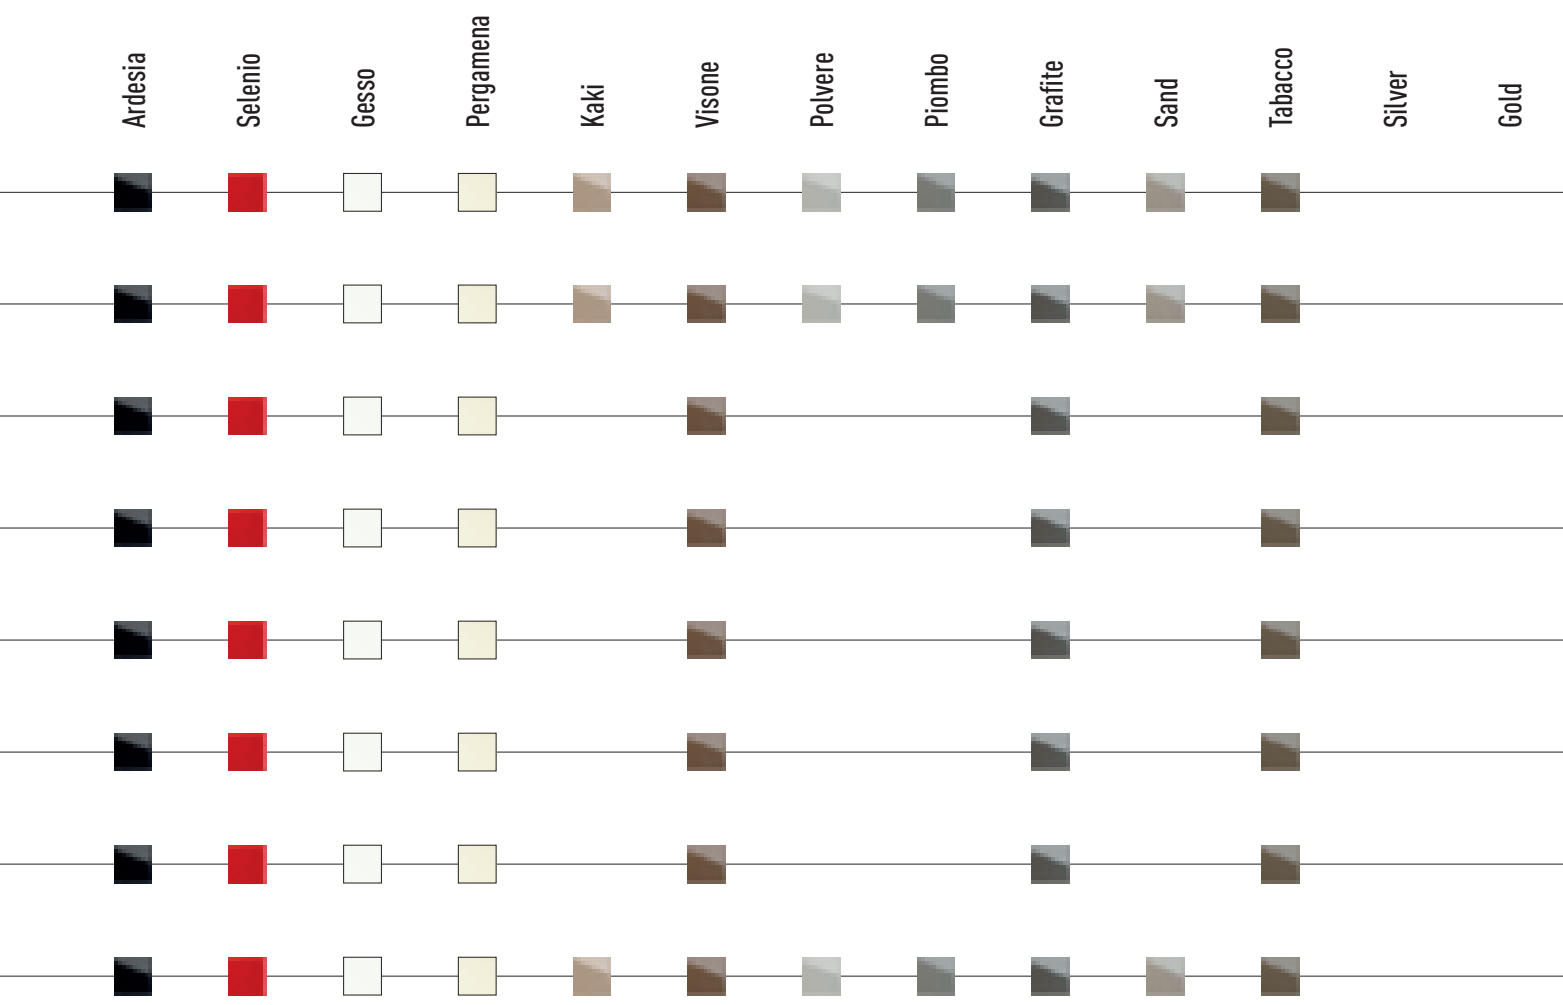

Ang. Esterno Bordo  
2x3,5 0.8"x1.4"

Ang. Specchio Bordo  
3,5x3,5 1.5"x1.5"

Torello  
1,5x15 0.6"x6"

Sguscio Torello  
1,5x1,5 0.6"x0.6"

Profilo Jolly  
1x15 0.4"x6"

Arabesque Silk

-  Gesso ARA1630 14,5x14,5 5.7"x5.7"
-  Polvere ARA1632 14,5x14,5 5.7"x5.7"
-  Ardesia ARA1639 14,5x14,5 5.7"x5.7"