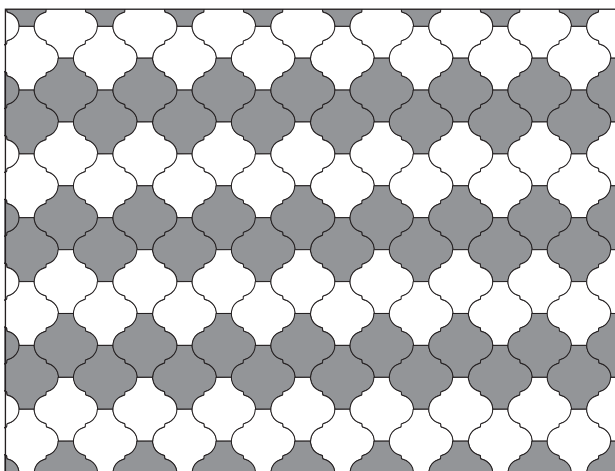

Bianco	50%
Grigio	50%

F