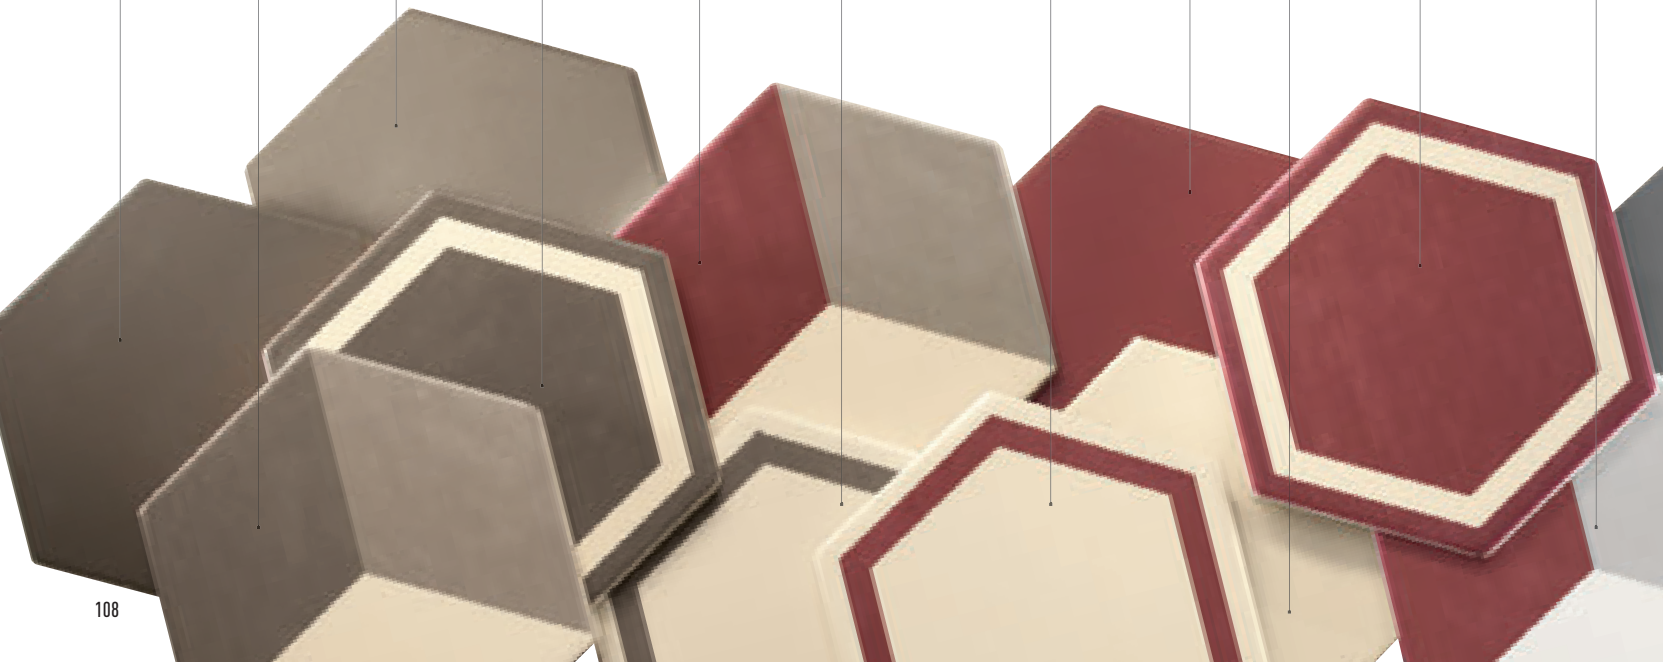

Tabacco

Tredi
Tabacco

Sand

Exatarget
Tabacco

Tredi Sand

Exatarget
Avorio Tabacco

Exatarget
Avorio Mosto

Mosto

Avorio

Exatarget
Mosto

Tredi
Mosto