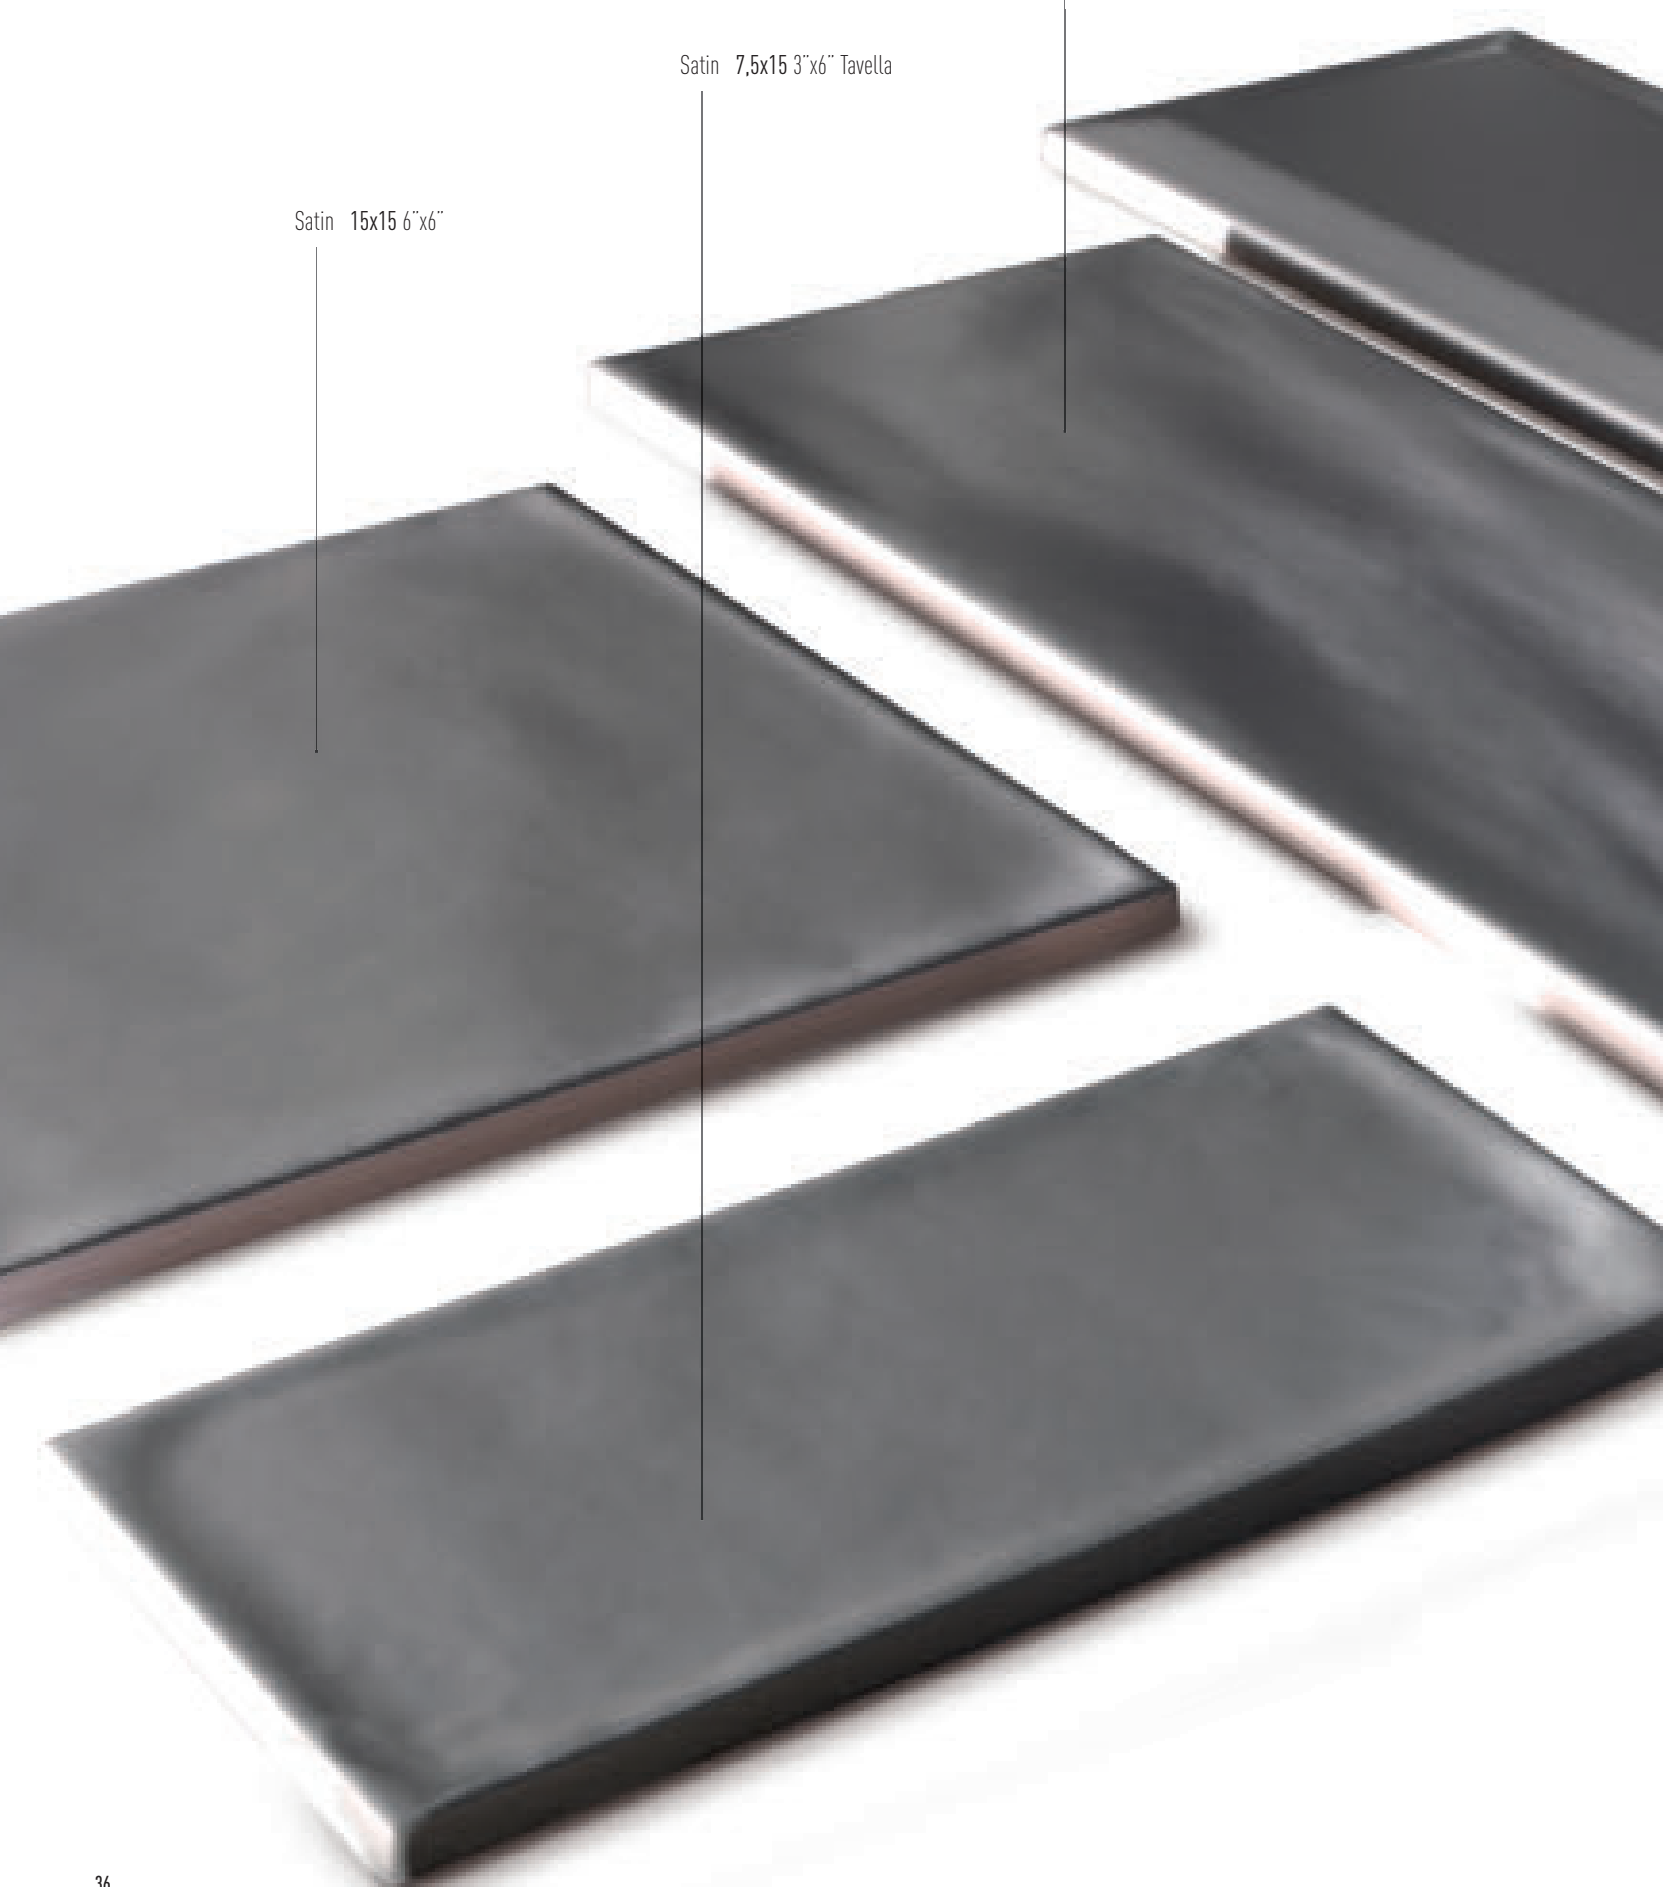

Satin 10x30 4"x12"

Satin 7,5x15 3"x6" Tavella

Satin 15x15 6"x6"

Satin 10x30 4"x12" Diamantato

Terminale

Terminale  
4x30 1.6"x12"

Ang. Esterno Terminale  
2x4 0.8"x1.6"

Ang. Specchio Terminale  
4x4 1.6"x1.6"