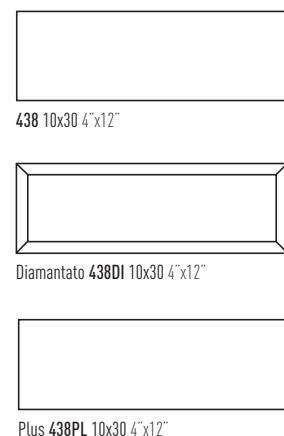

Plus 437PL 10x30 4"x12"

1637 15x15 6"x6"

Tavella  
77637 7,5x15 3"x6"

438 10x30 4"x12"

Diamantato 438DI 10x30 4"x12"

Plus 438PL 10x30 4"x12"

1638 15x15 6"x6"

Tavella  
77638 7,5x15 3"x6"