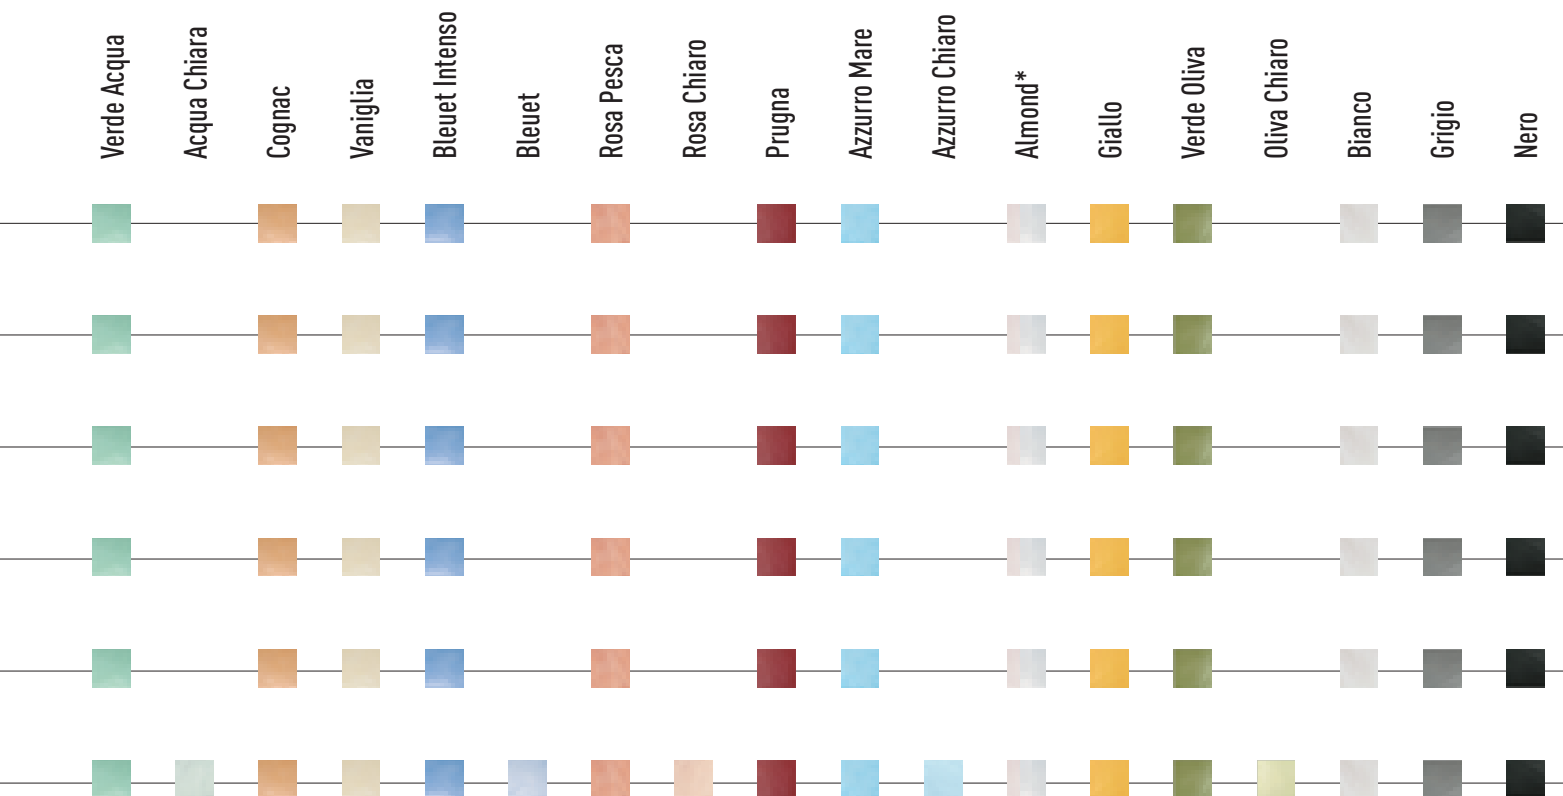

* L'articolo Almond è costituito da una miscela armonica di diversi delicati colori.
Mixed tonality.