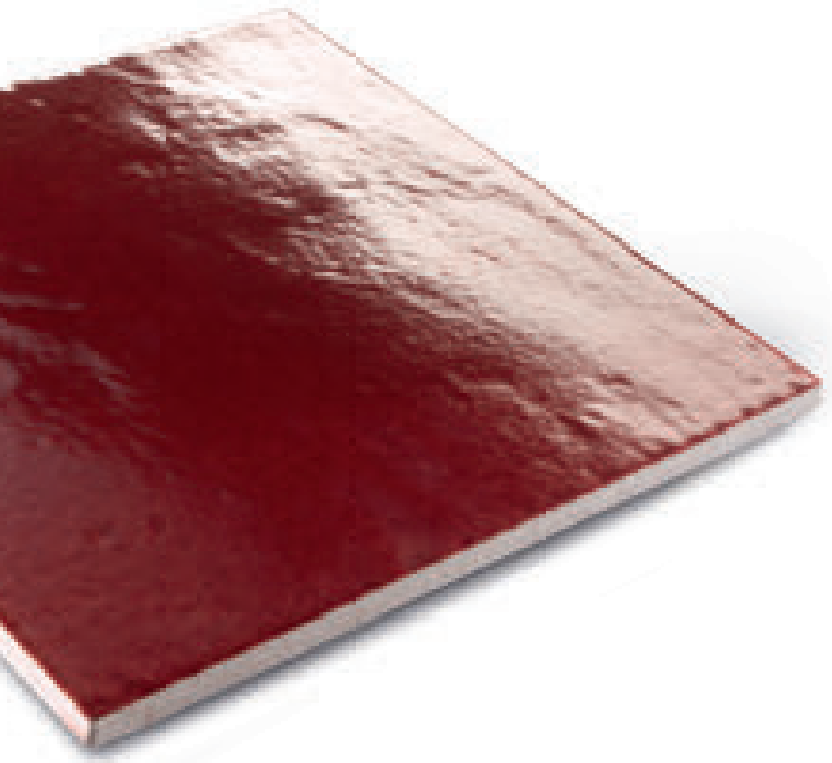

Ecrù

Giallo

Arancio

Rosso

Azzurro