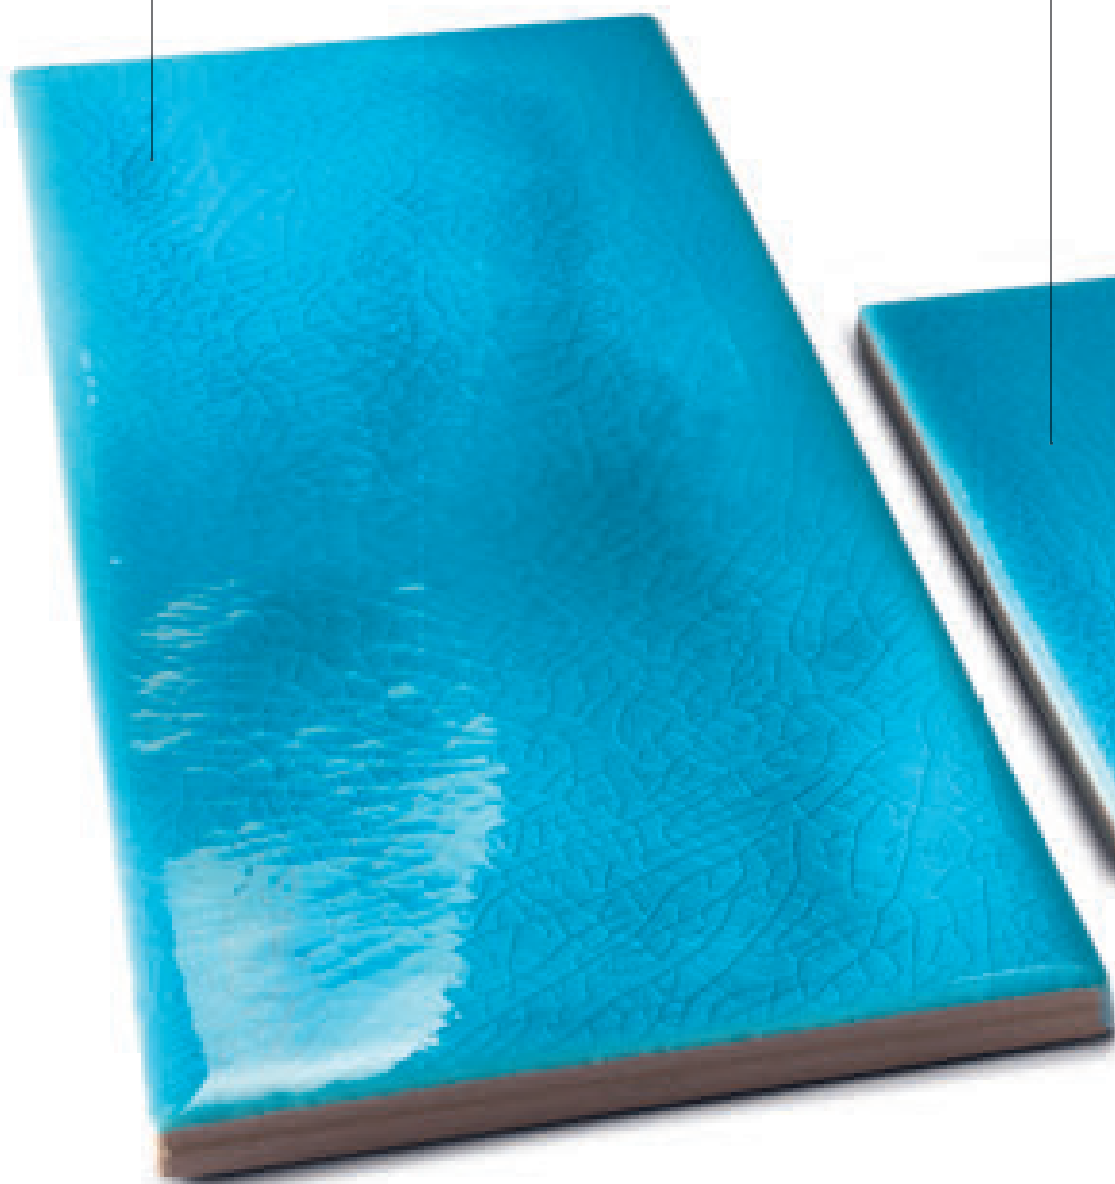

Caramel

Grigio

Avorio

Bianco

Kraklé

Kraklé 10x30 4"x12"

Kraklé 15x15 6"x6"

Kraklé 7,5x15 3"x6" Tavella