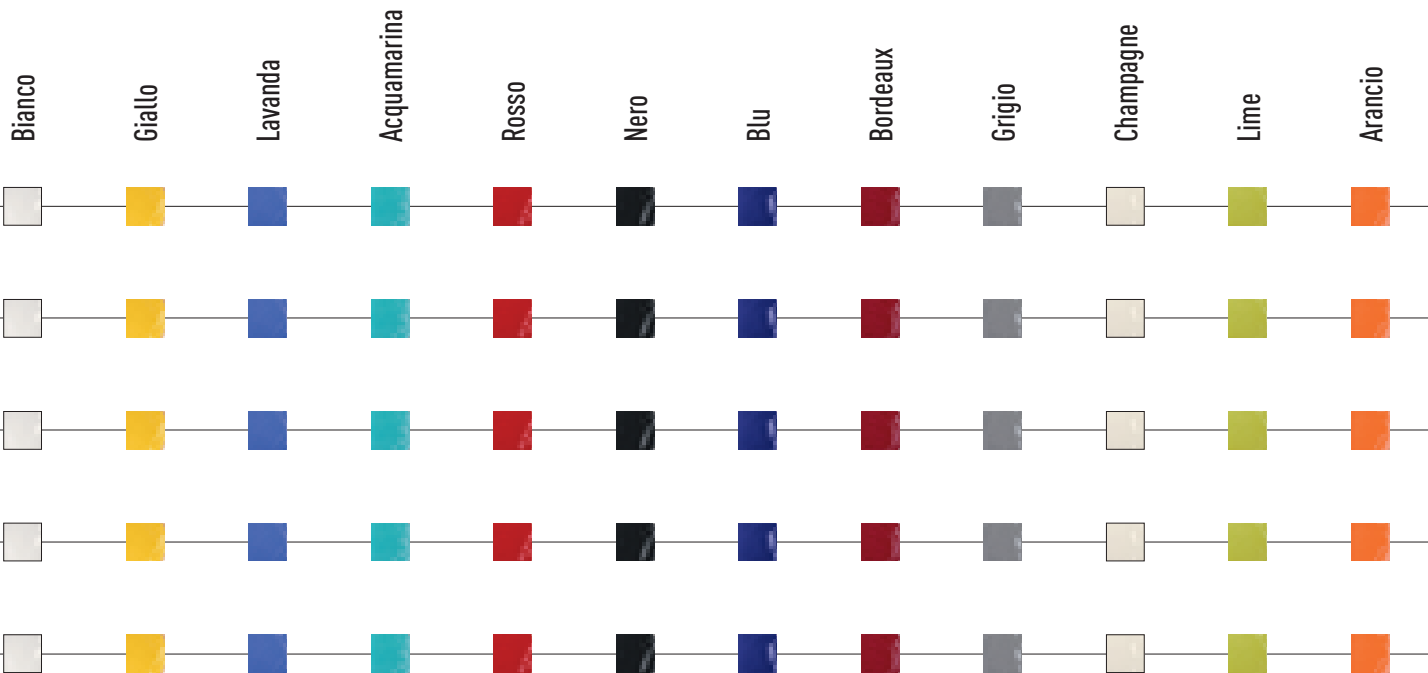

Matita  
2x30 0.8"x12"

Sguscio Matita  
2x2 0.8"x0.8"