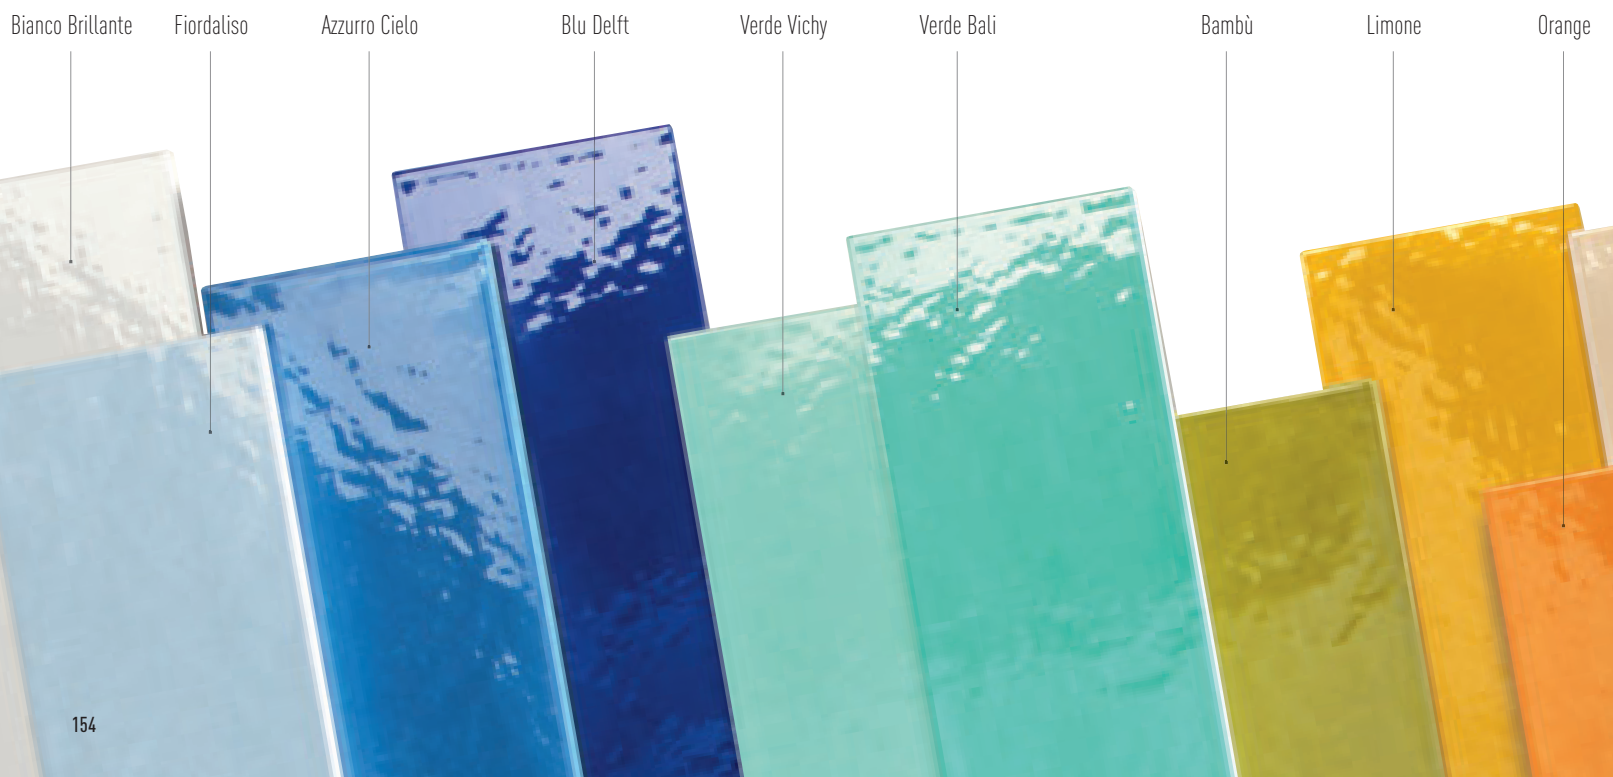

Bordo Diamante 8x15 3.1"x6"

Angolo Interno Bordo Diamante 5x8 2"x3.1"

Canaletta Interna Diamante 5x15 2"x6"

Canaletta Interna Diamante 5x15 2"x6"

Sguscio Interno Battiscopa 5x12 2"x4.7"

Battiscopa Diamante 12x15 4.7"x6"

Angolo Esterno Battiscopa 2x12 0.8"x4.7"