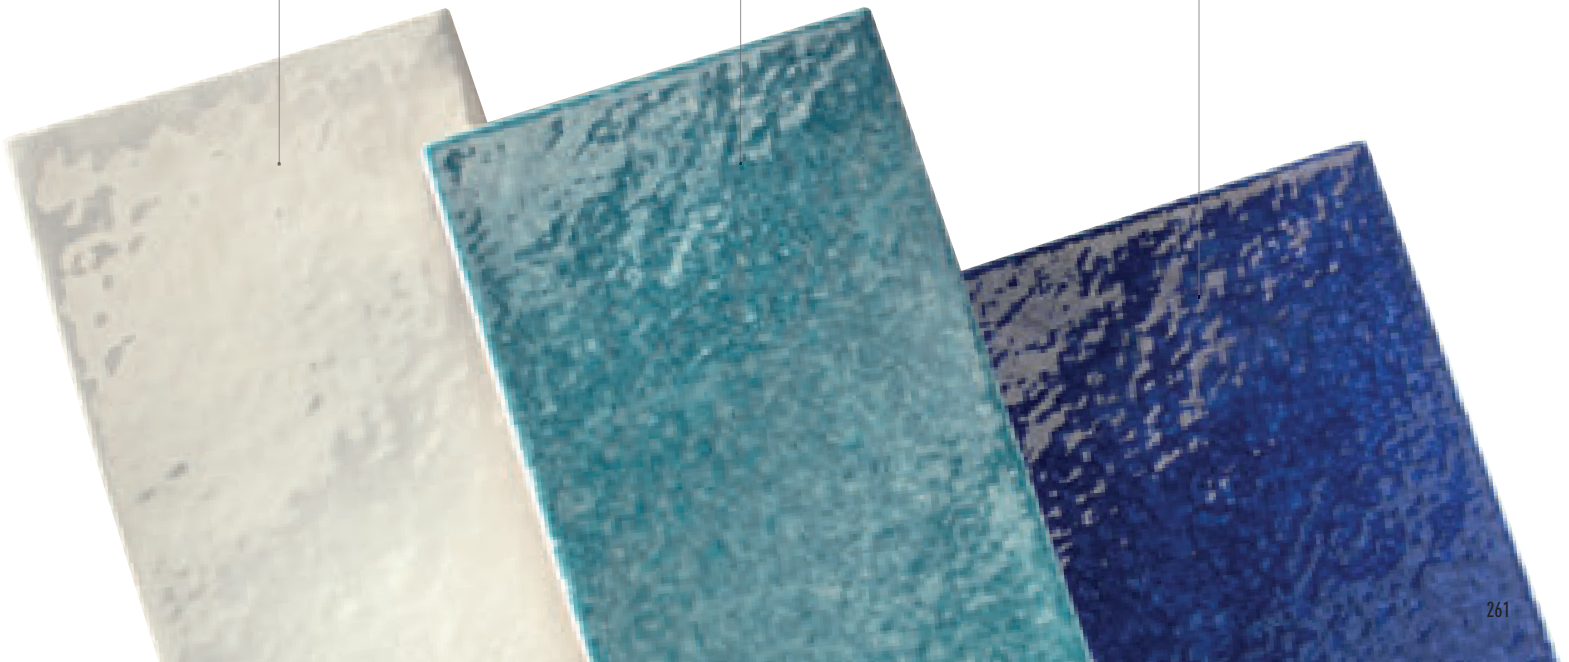

Fondali

2 formati sizes
3 colori colours

Pavimento Floor tile

30x30 12"x12"

Rivestimento Wall tile

10x30 4"x12"

Bianco Scoglio

Verde Caribe

Blu Tirreno