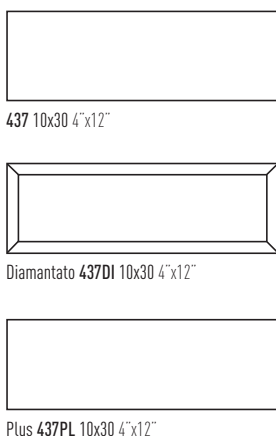

437 10x30 4"x12"

Diamantato 437DI 10x30 4"x12"

Plus 437PL 10x30 4"x12"

1637 15x15 6"x6"