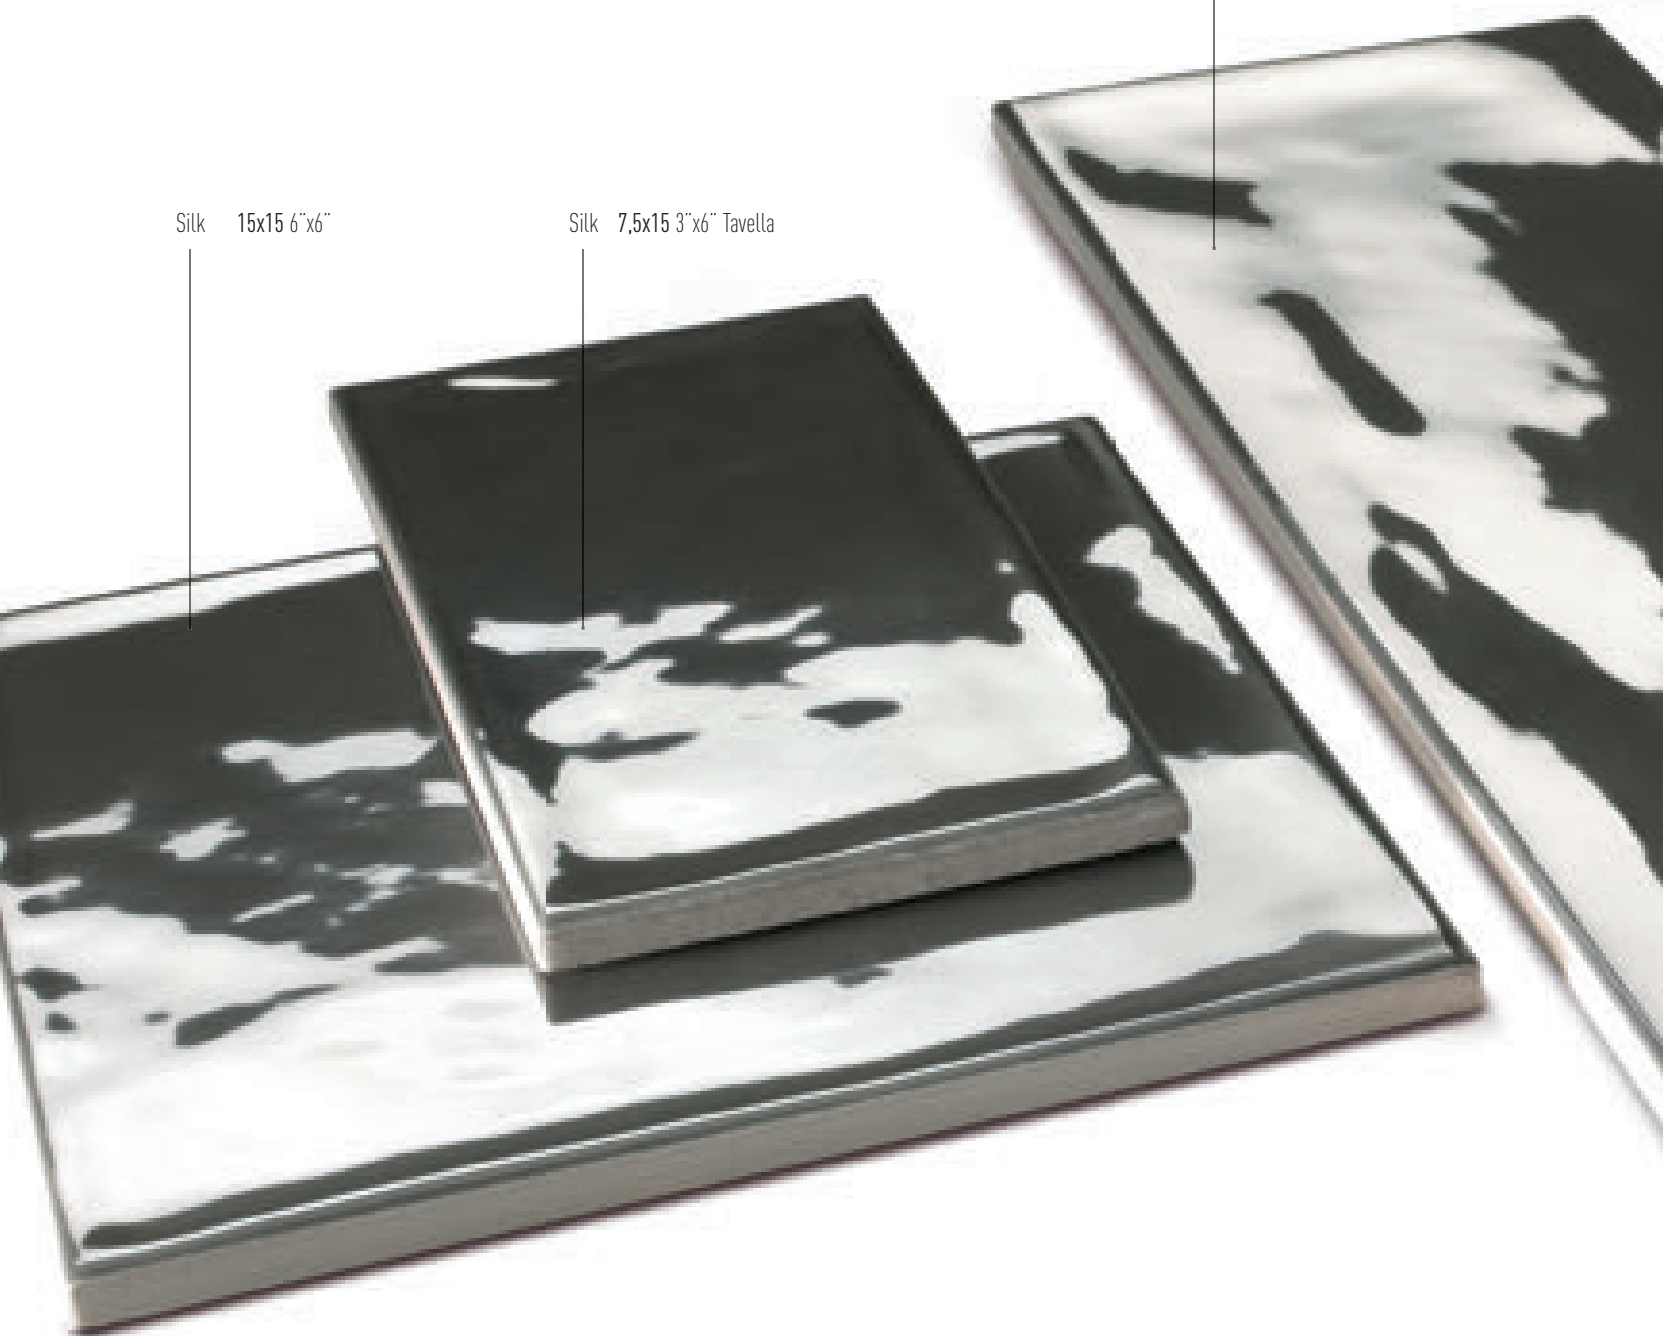

Silk

Silk 10x30 4"x12" Plus

Silk 15x15 6"x6"

Silk 7,5x15 3"x6" Tavella