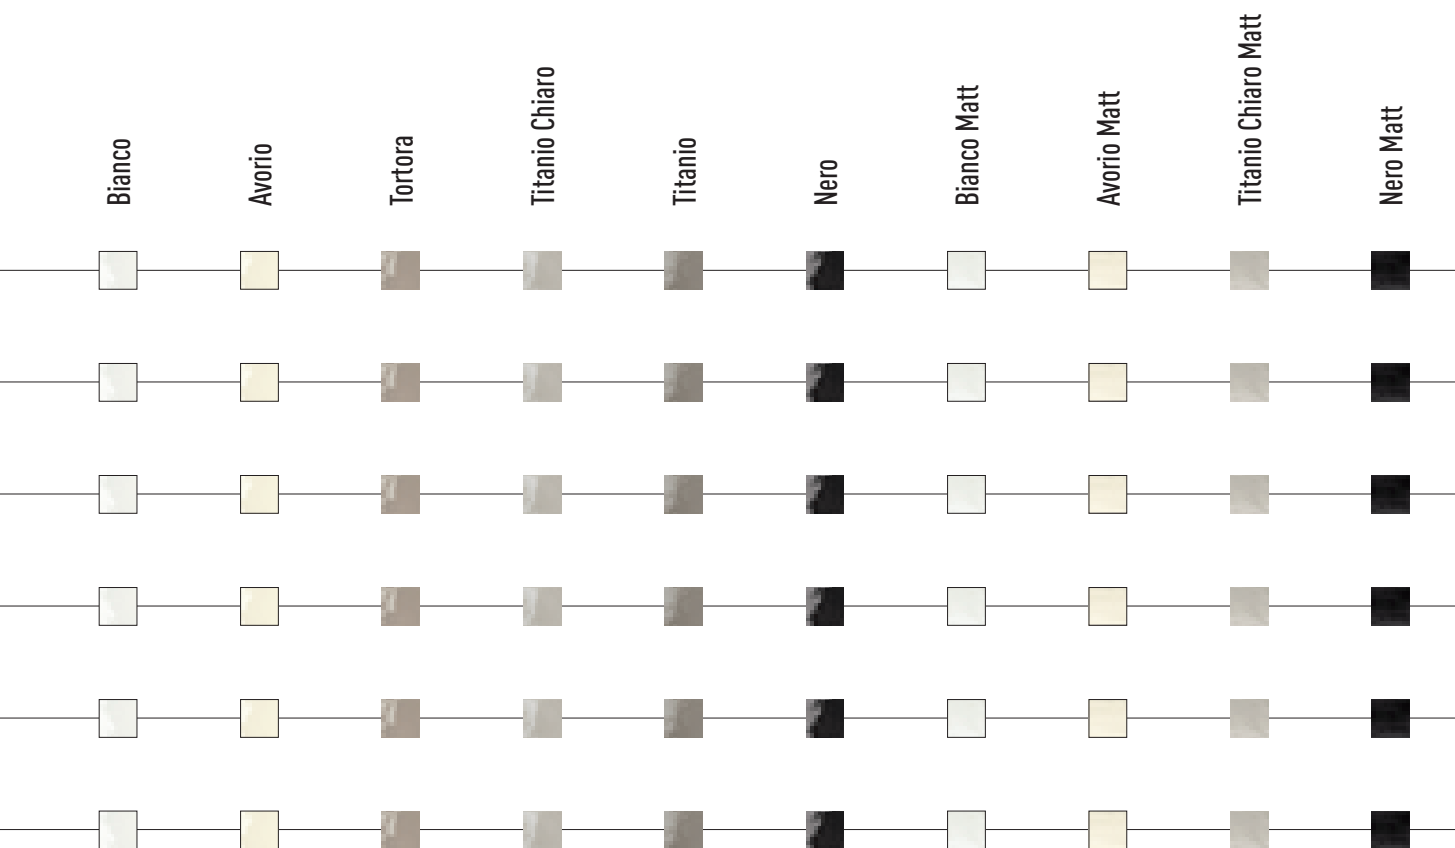

## Profilo Jolly

Bordo  
4x40 1.5" x15.7"

Ang. Specchiera Bordo  
4x4 1.5" x1.5"

Sguscio Bordo  
2x4 0.8" x1.5"

Matita  
2,5x40 1" x15.7"

Sguscio Matita  
2,5x2,5 1" x1"

Profilo Jolly  
1x40 0.4" x15.7"

Linea40