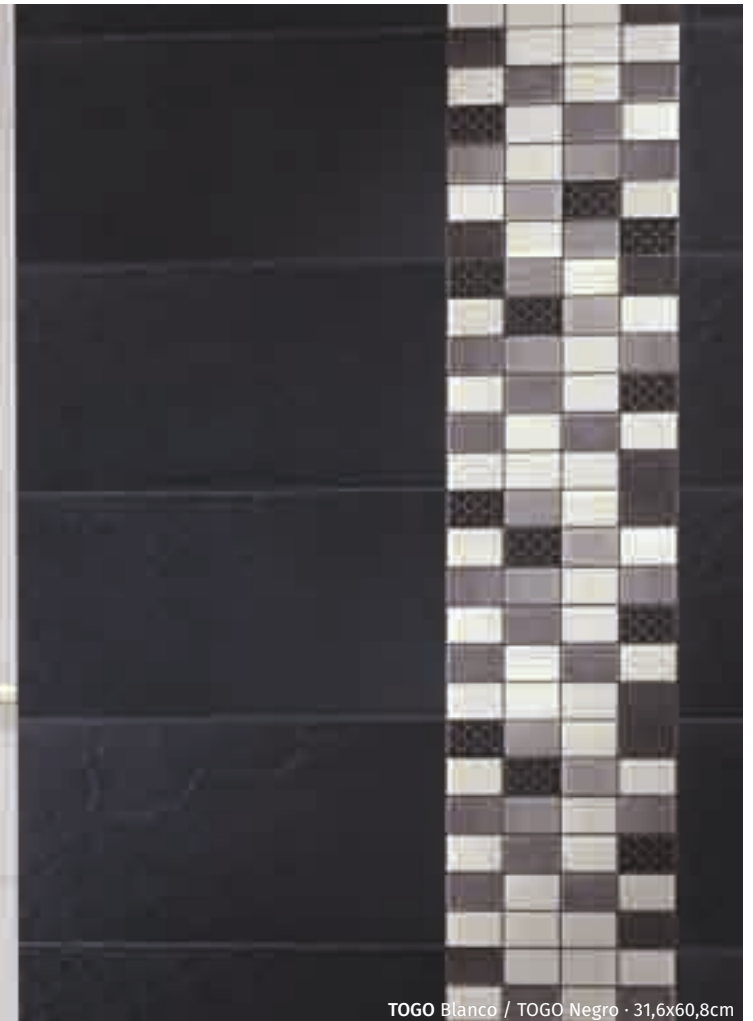

TOGO

GRES PORCELÁNICO
PORCELAIN TILE

MATE
MATT

FORMATO
SIZES

COLORES
COLORS

Blanco

Gris

Negro