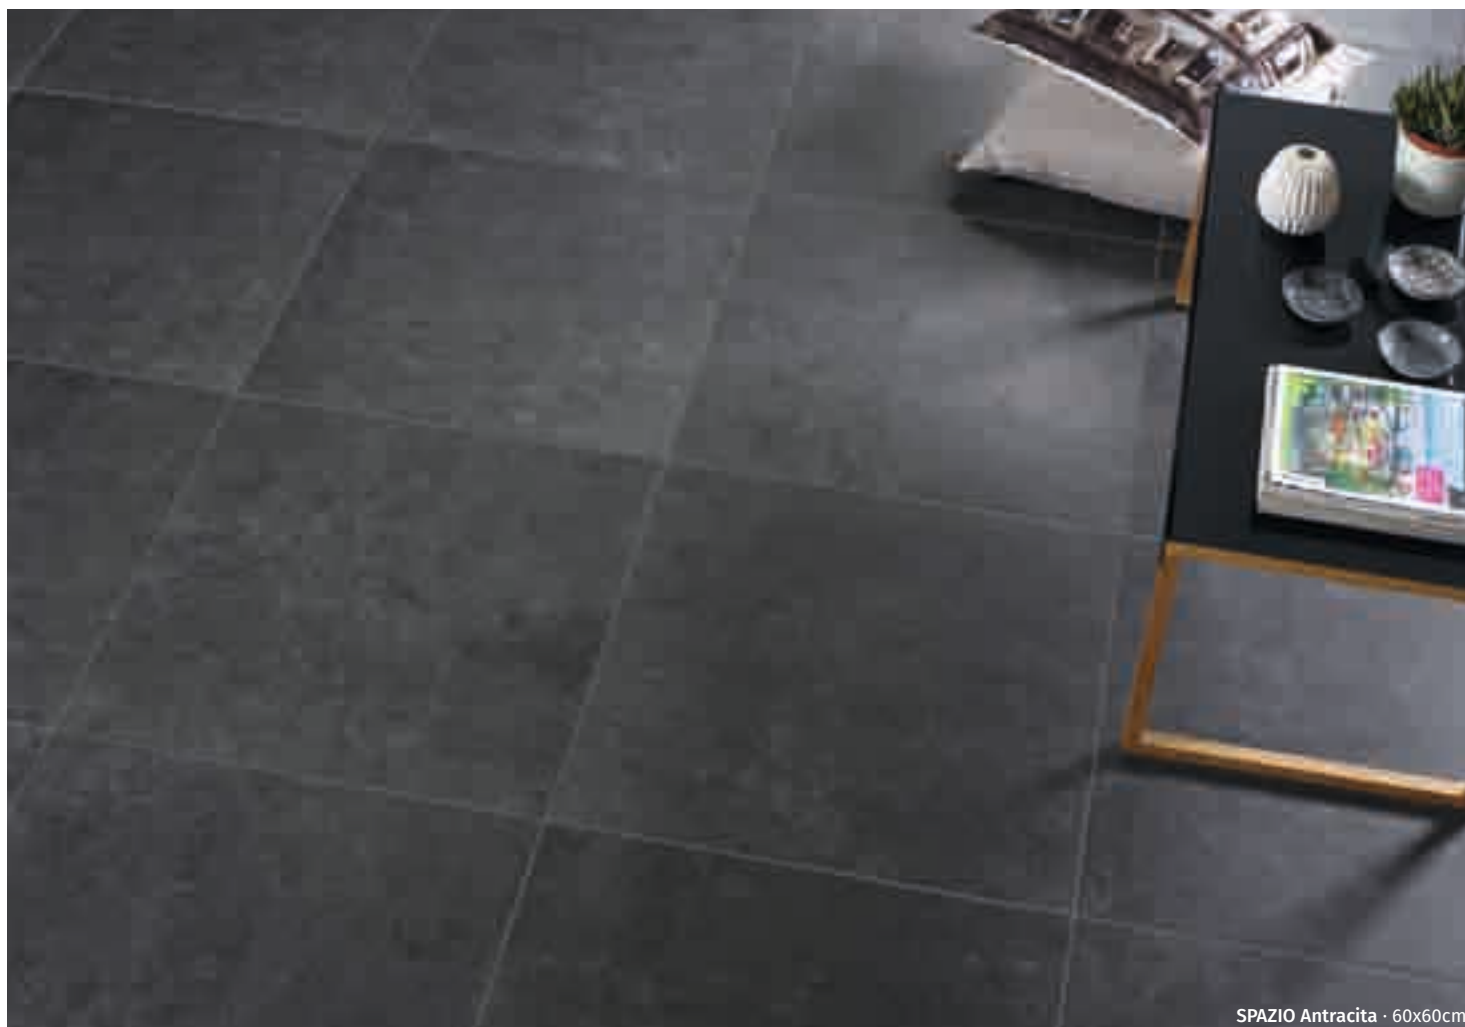

SPAZIO Perla

SPAZIO Antracita - 60x60cm