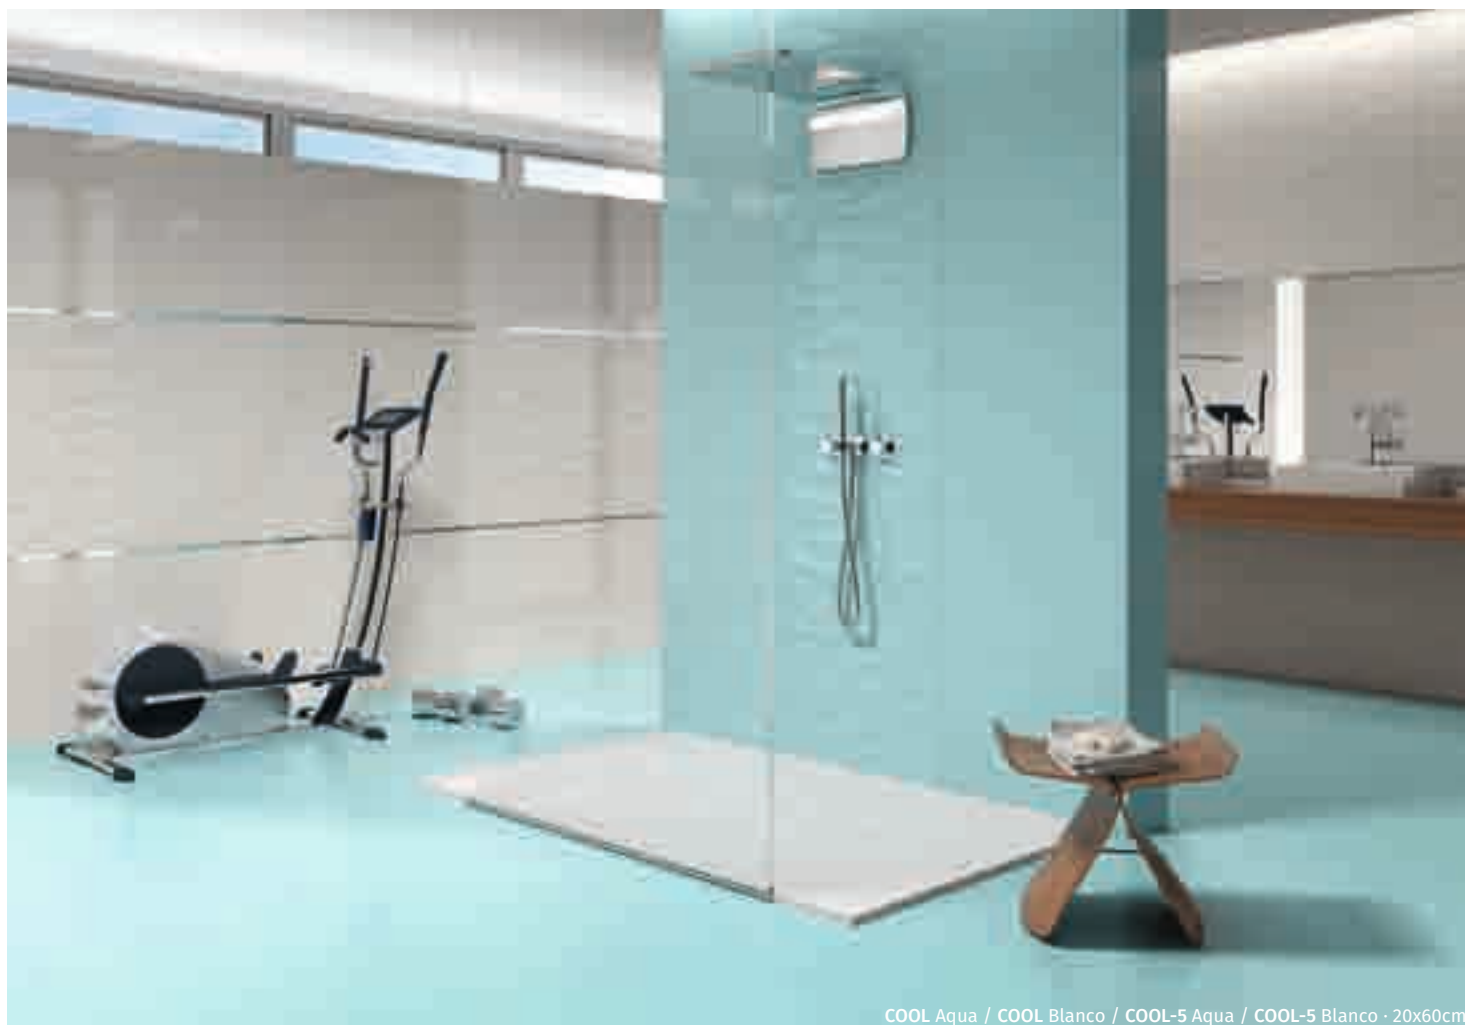

COOL Aqua

COOL Aqua / COOL Blanco / COOL-5 Aqua / COOL-5 Blanco · 20x60cm