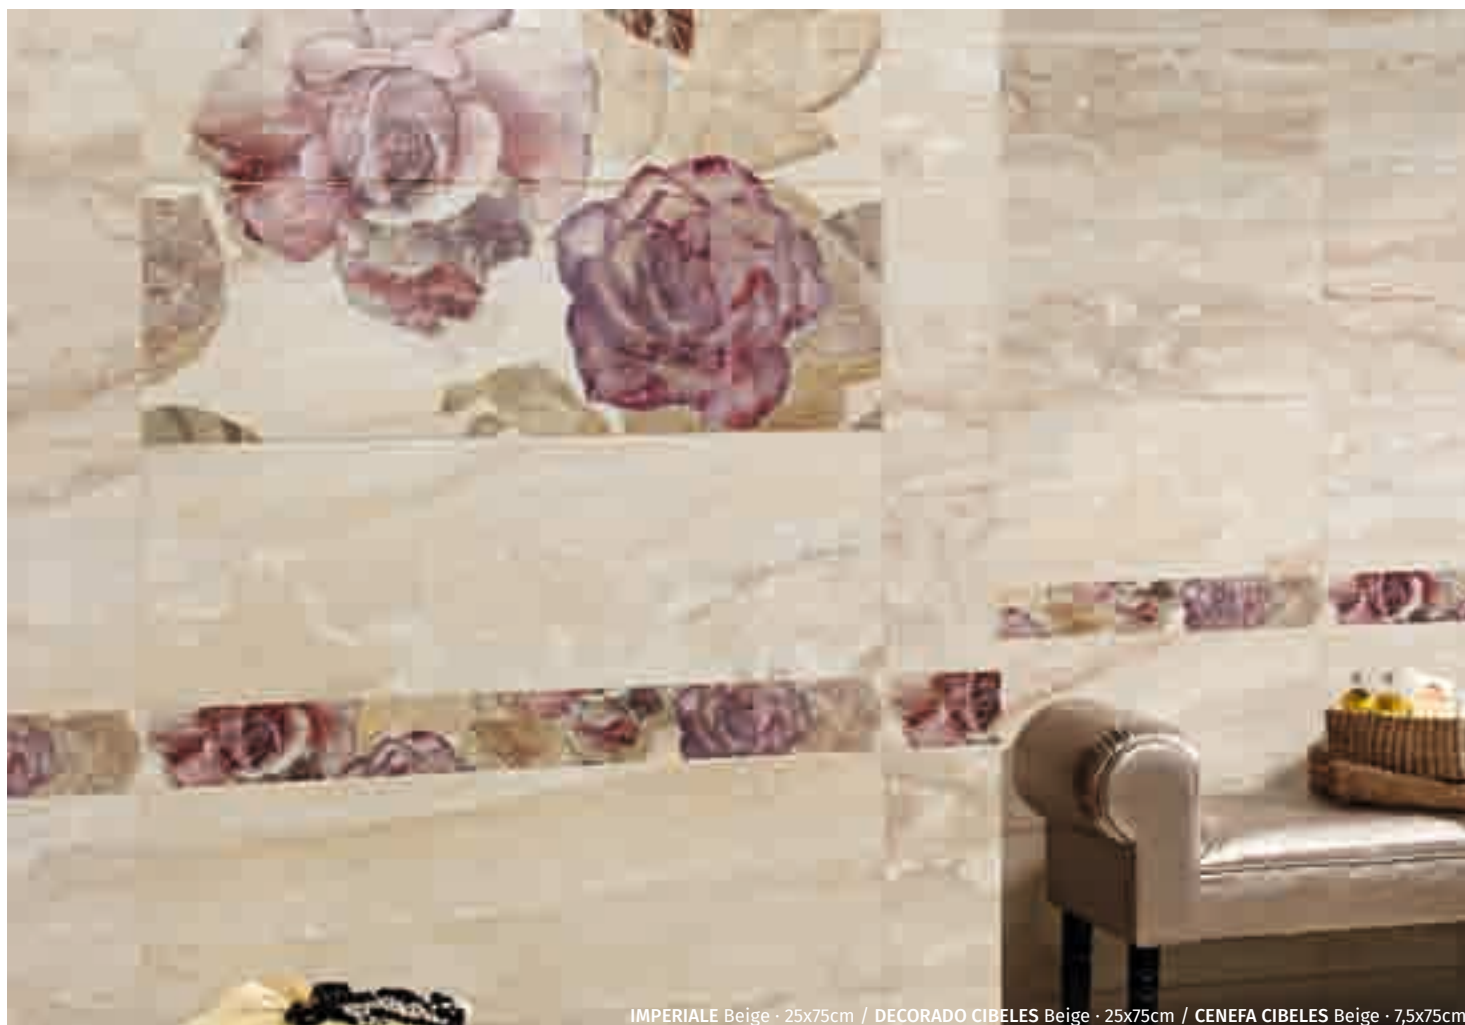

COLORES
COLORS

Beige

Marengo

Marrón

IMPERIALE Marengo

IMPERIALE Beige · 25x75cm / DECORADO CIBELES Beige · 25x75cm / CENEFA CIBELES Beige · 7,5x75cm

IMPERIALE Marrón · 25x75cm / IMPERIALE Beige · 25x75cm / DECORADO LIDIA Beige · 25x75cm