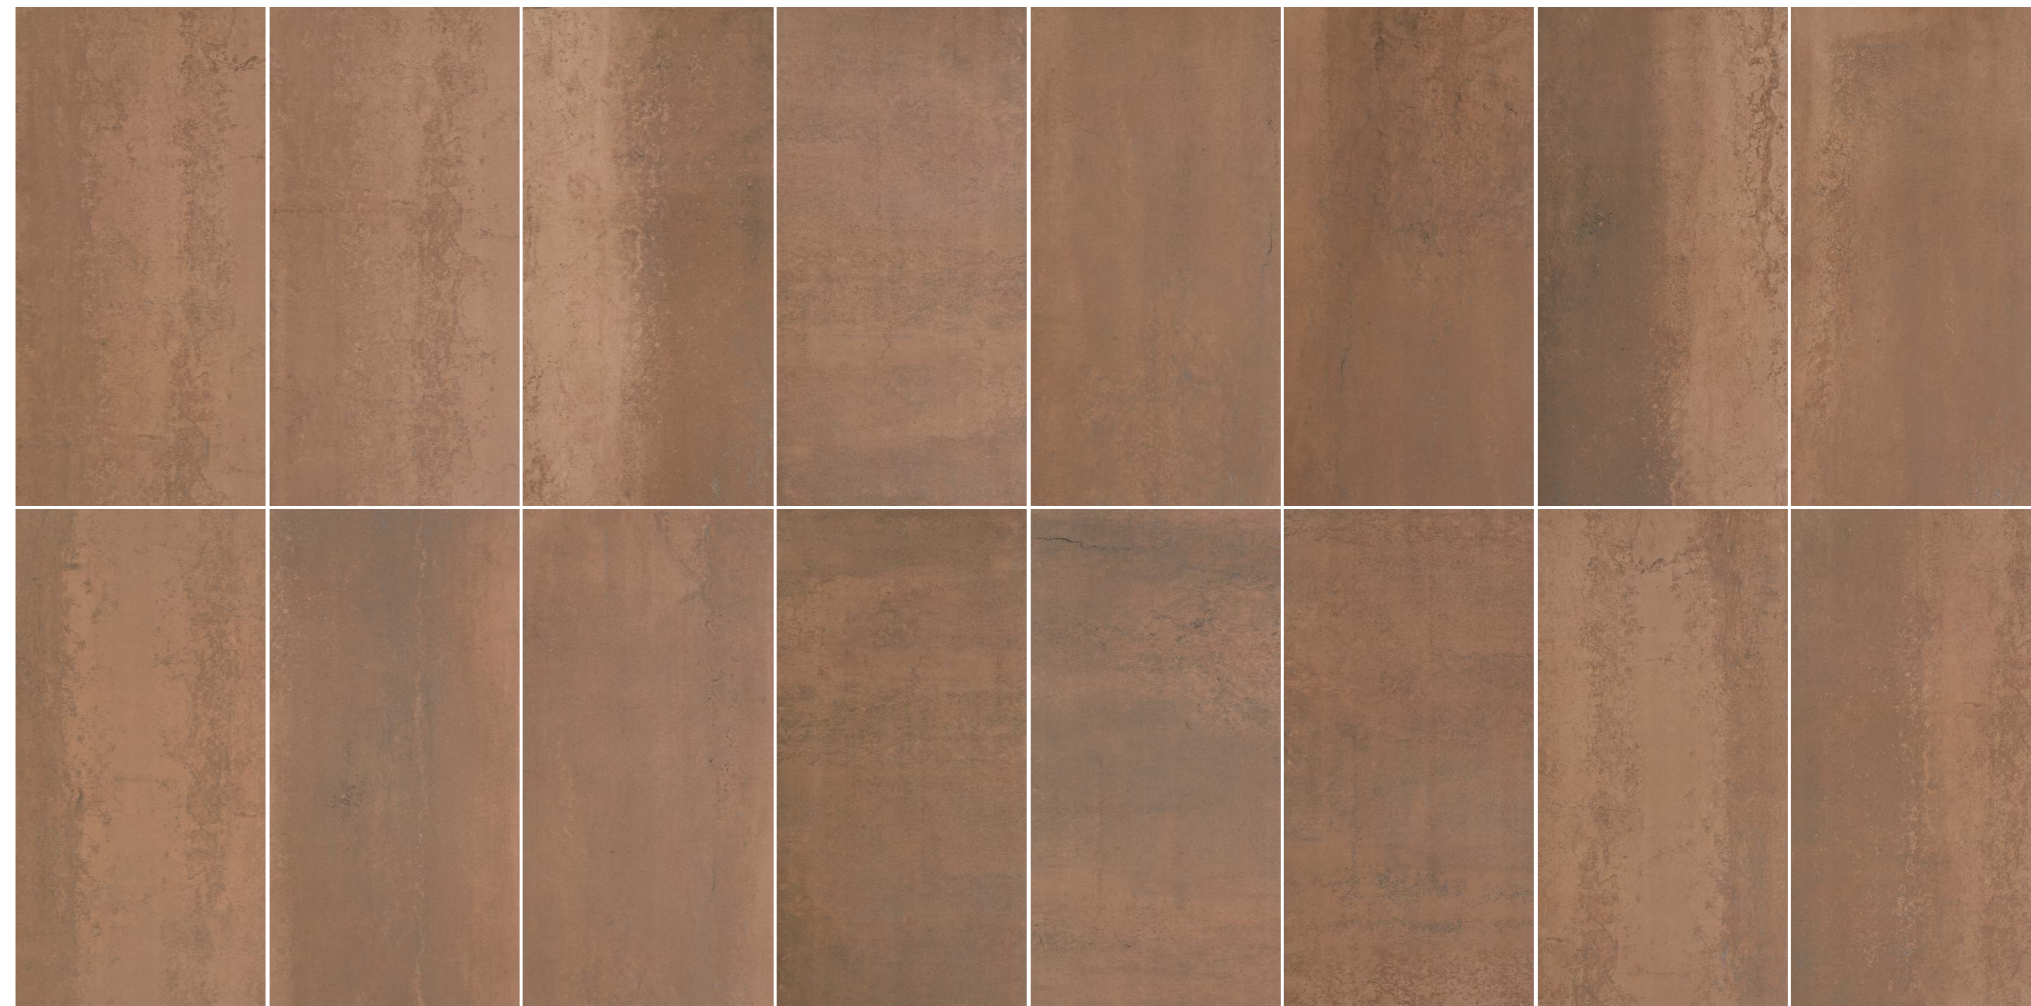

NTT9001

PUNK
SERIES

PUNK SERIES

NTT9002