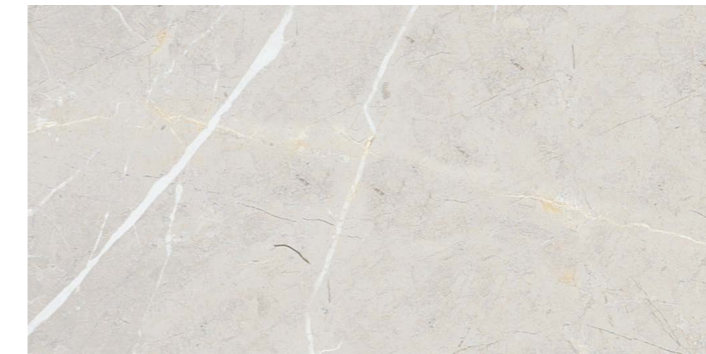

NTT9101

Полированная глазурованная поверхность
Размер: 600*600 / 600*1200