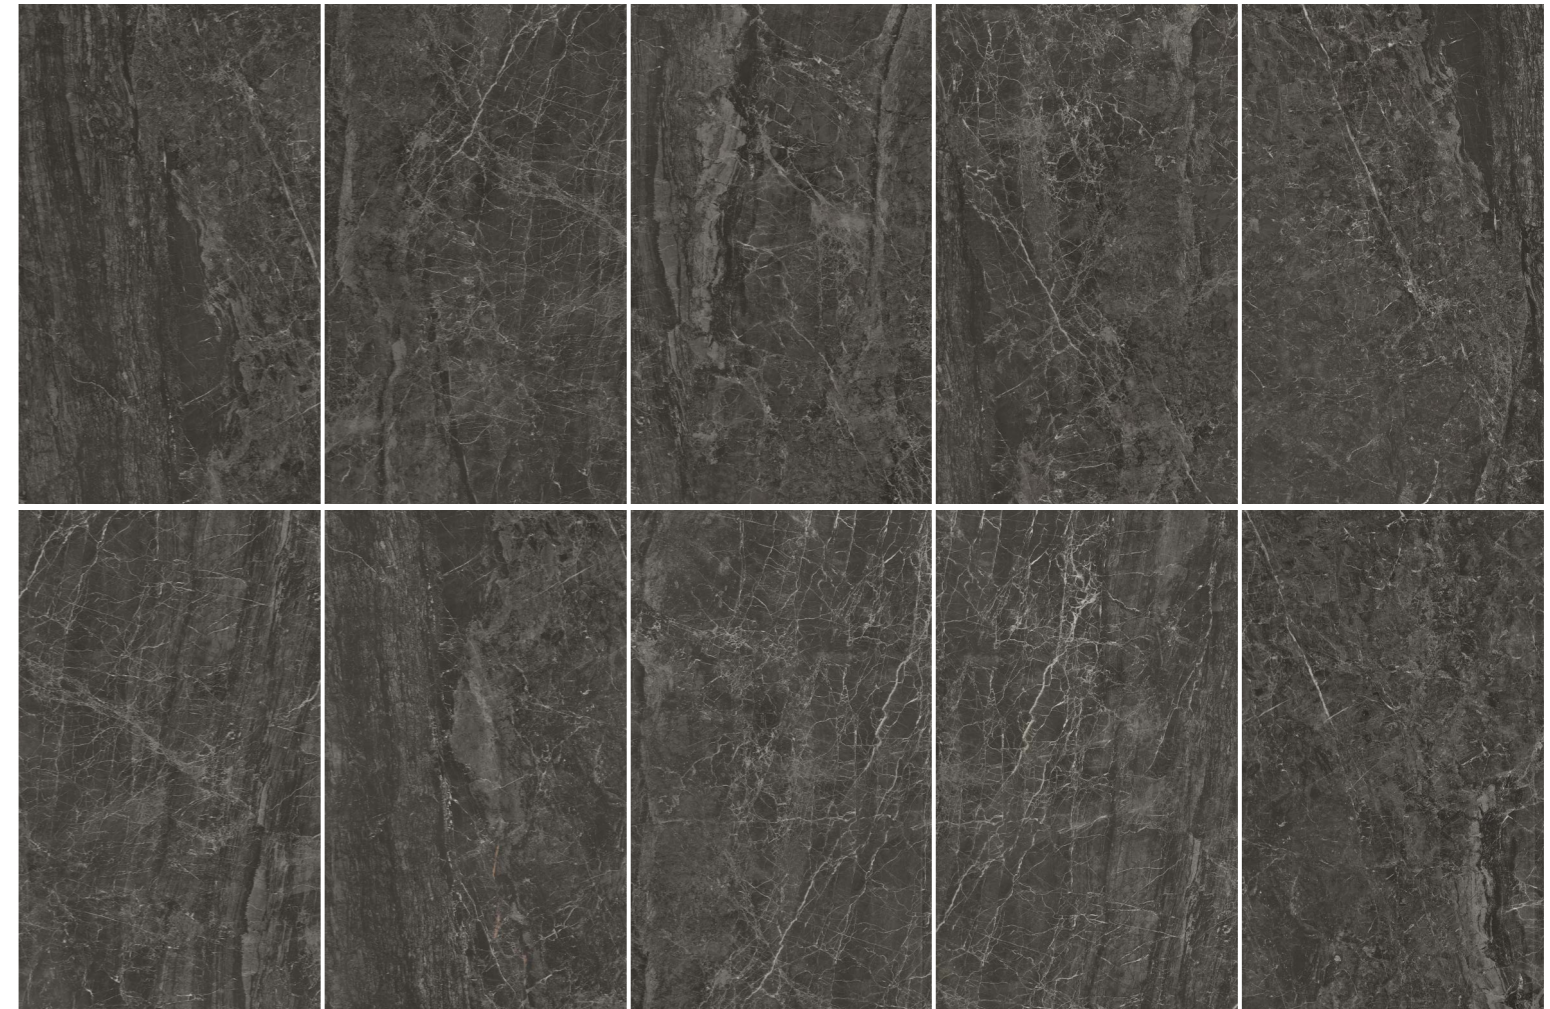

HAVANA SERIES