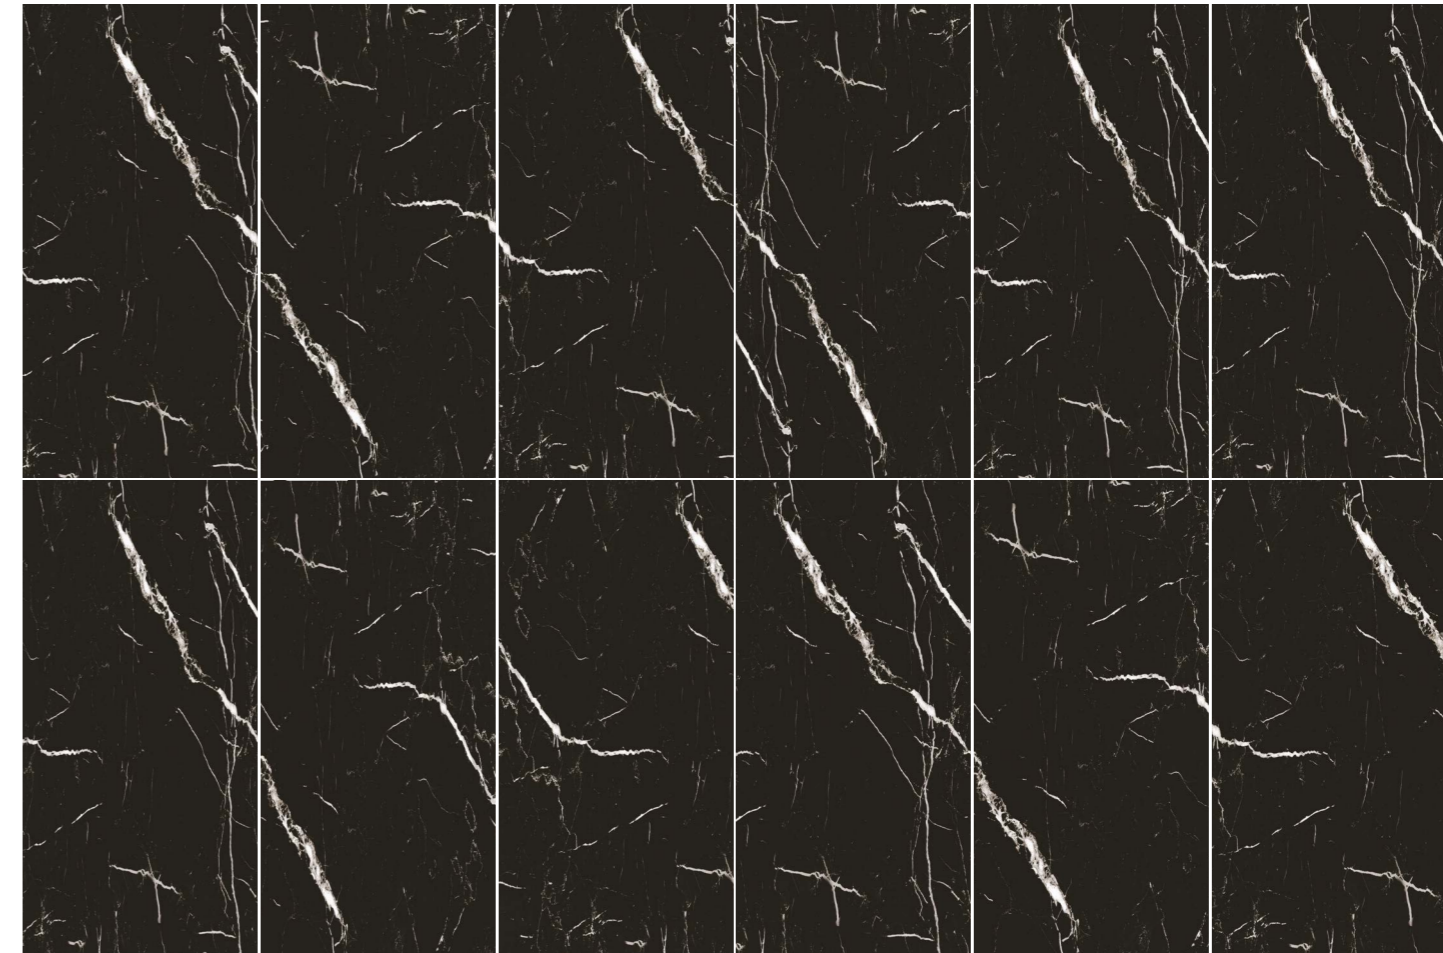

NTT9103

NIGHT ELF SERIES

NTT9103

Полированная глазурованная поверхность
Размер: 600*600 / 600*1200

Серия	Артикул	Поверхность	Размер	Изменение цвета	PEI	Противо-скольжение	Использование	Назначение	Край
PUNK SERIES	MC6NTT9001	Матовая поверхность с сухой глазурью и блестящими вкраплениями	600*600	V3	3	9	Жилые & Коммерческие помещения	Настенное & Напольное покрытие	Ректифицированный
	MC36NTT9001		300*600						
	MC612NTT9001		600*1200						
	MC918NTT9001		900*1800						
	MC6NTT9002		600*600						
	MC36NTT9002		300*600						
	MC612NTT9002		600*1200						
	MC918NTT9002		900*1800						
	MC6NTT9003		600*600						
	MC36NTT9003		300*600						
	MC612NTT9003		600*1200						
	MC918NTT9003		900*1800						
	QUANTA GREY SERIES		NS6NTT9022						
NS36NTT9022		300*600							
NS6NTT9023		600*600							
NS36NTT9023		300*600							
NS612NTT9023		600*1200							
NS918NTT9023		900*1800							
NS6NTT9021		600*600							
NS36NTT9021		300*600							
NS612NTT9021		600*1200							
NS918NTT9021		900*1800							