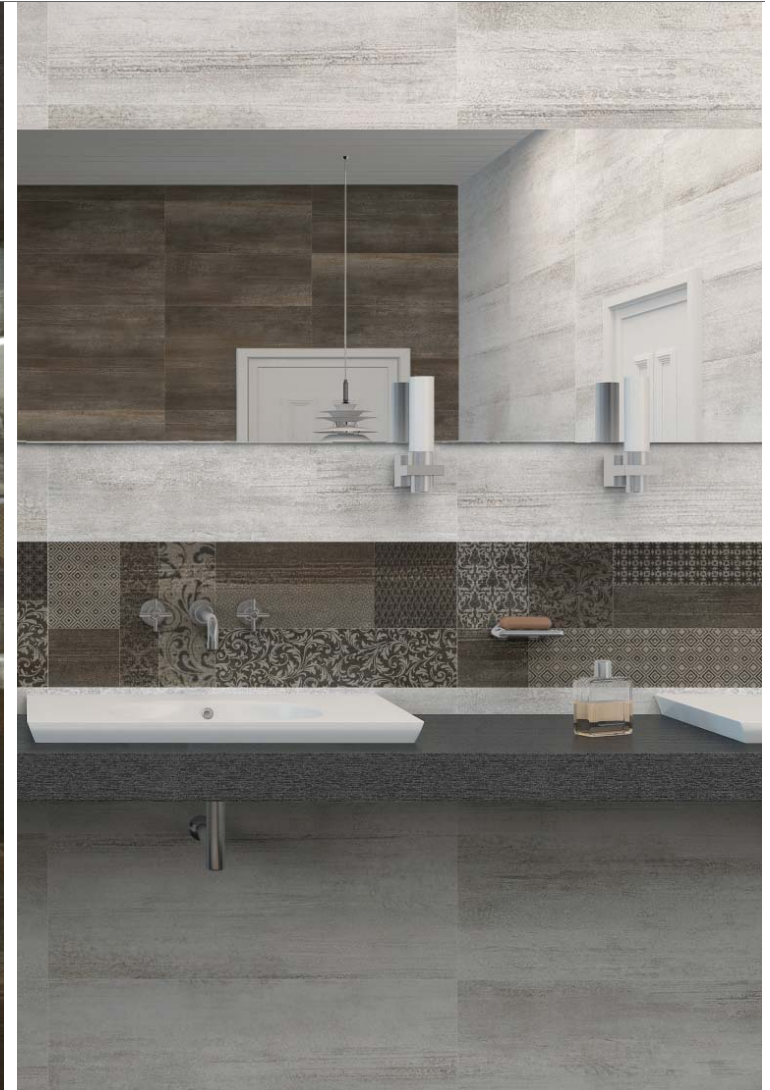

FORMATO	PZAS. BOX	M ² BOX	BOX PALLET	M ² PALLET	KG PALLET
25X70	8	1,4	48	67,2	1300

Disponibile porcelánico esmaltado (pg. 46)
Available glazed porcelain (pg. 46)

PARK

25x70cm / 10"x28"

Park Beige M109
25x70 cm