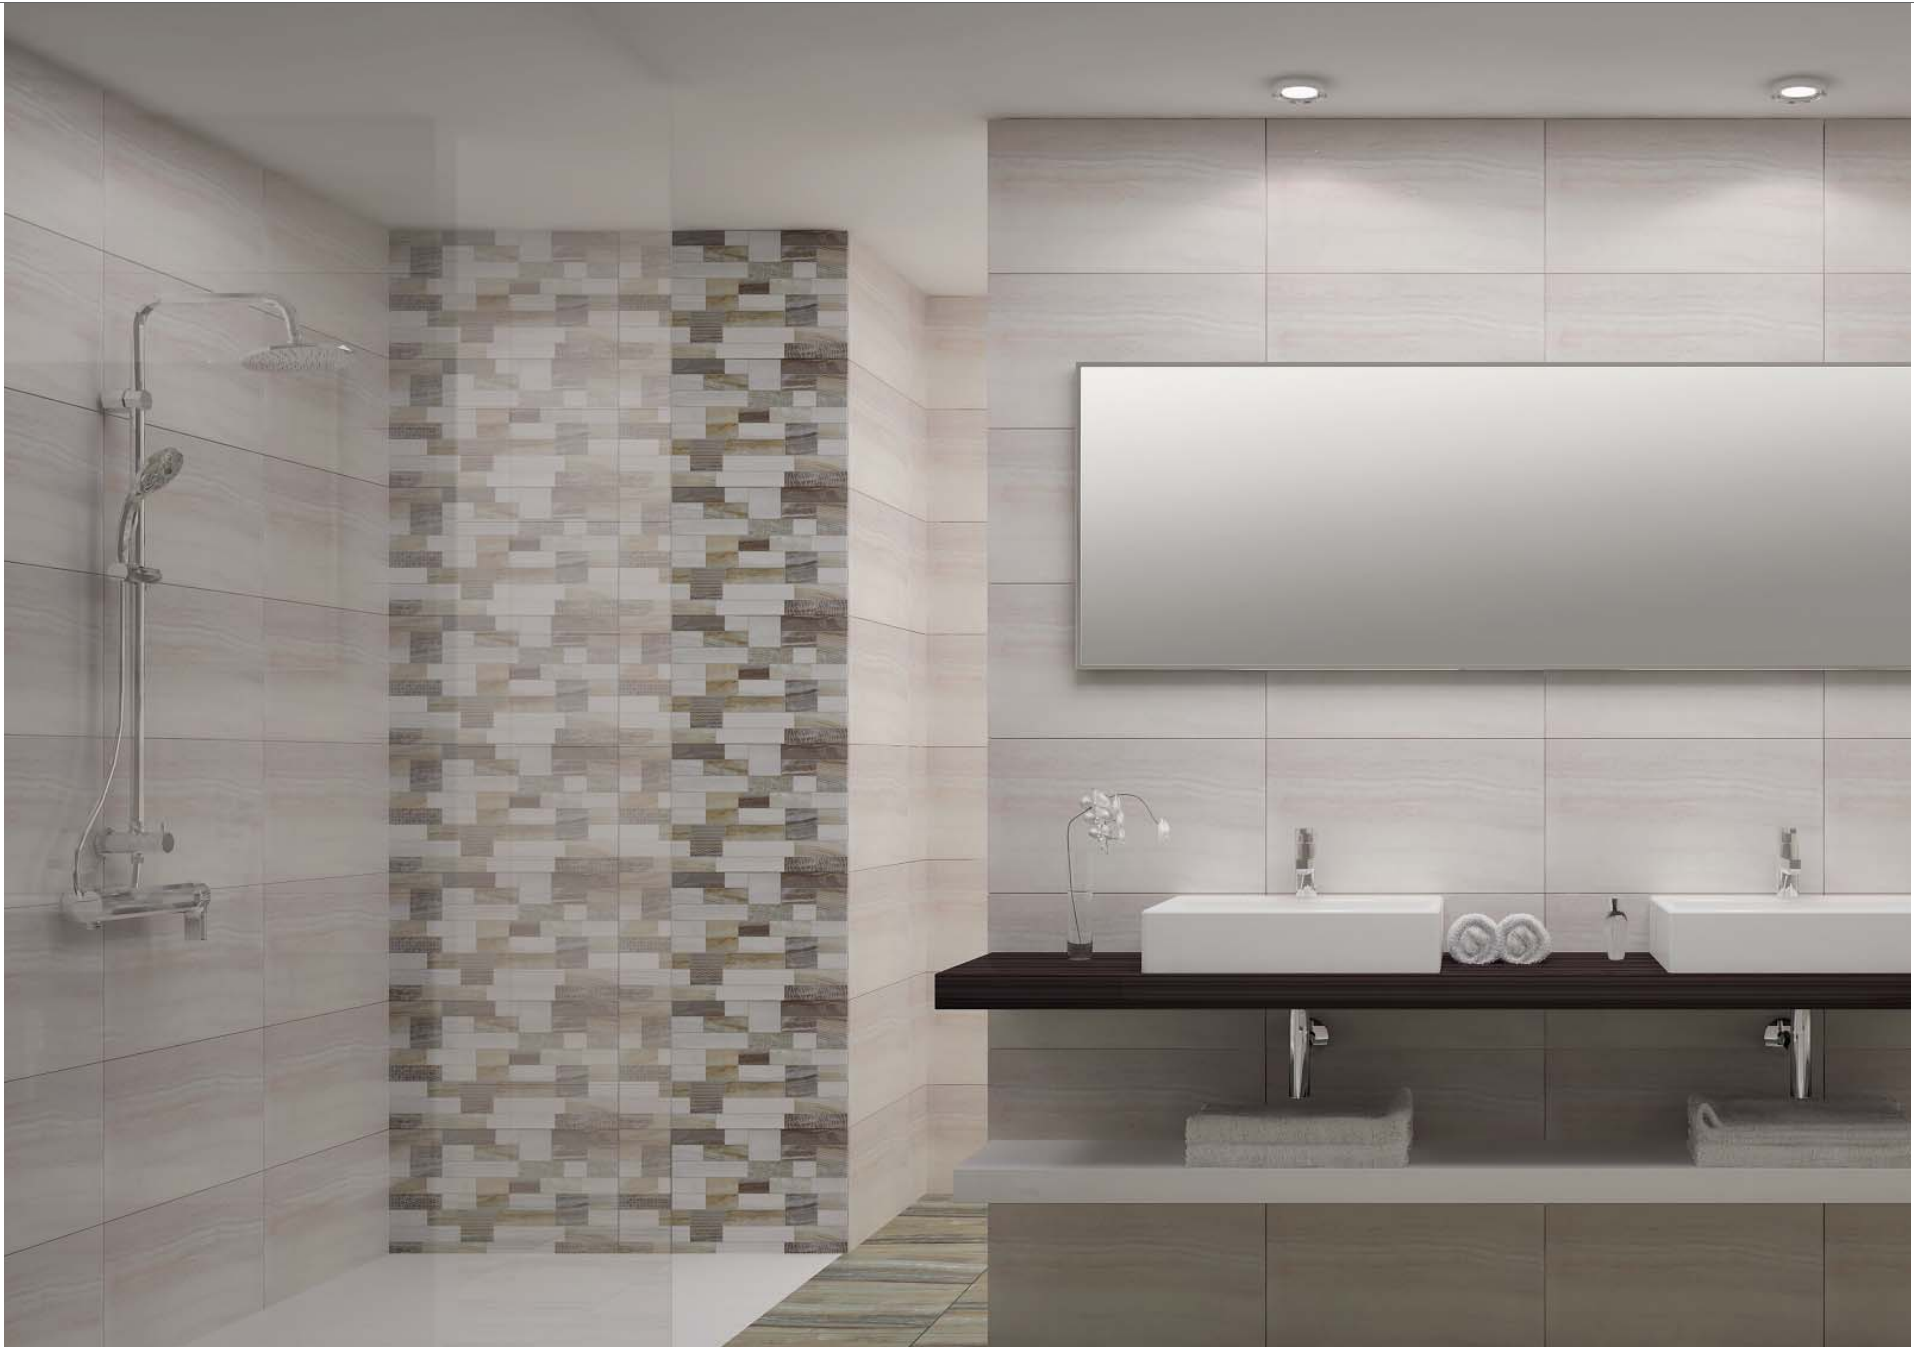

Decorado Sinatra Beige
33x 60 cm M017

Decorado Sinatra Gris
33x 60 cm M017

FORMATO	PZAS. BOX	M ² BOX	BOX PALLET	M ² PALLET	KG PALLET
33X60	5	1	72	72	1385

Rodapé disponible / Skirting available
Consulten precio y disponibilidad
Consult our staff for price and availability