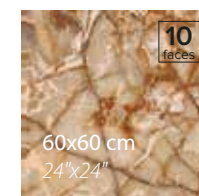

Yüzeyindeki dalgalarla dinamik bir görünüm sunan FUMA, her bakıldığında farklı bir şekilde yorumlanan resimler gibi uçsuz bucaksız hayallere tanıklık ediyor.

Presenting a dynamic look with the waves on its surface, FUMA witnesses immense dreams like images interpreted differently every time.

DECO|VITA