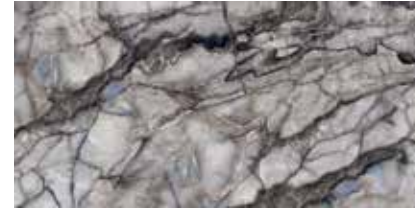

SAFARI GRIS