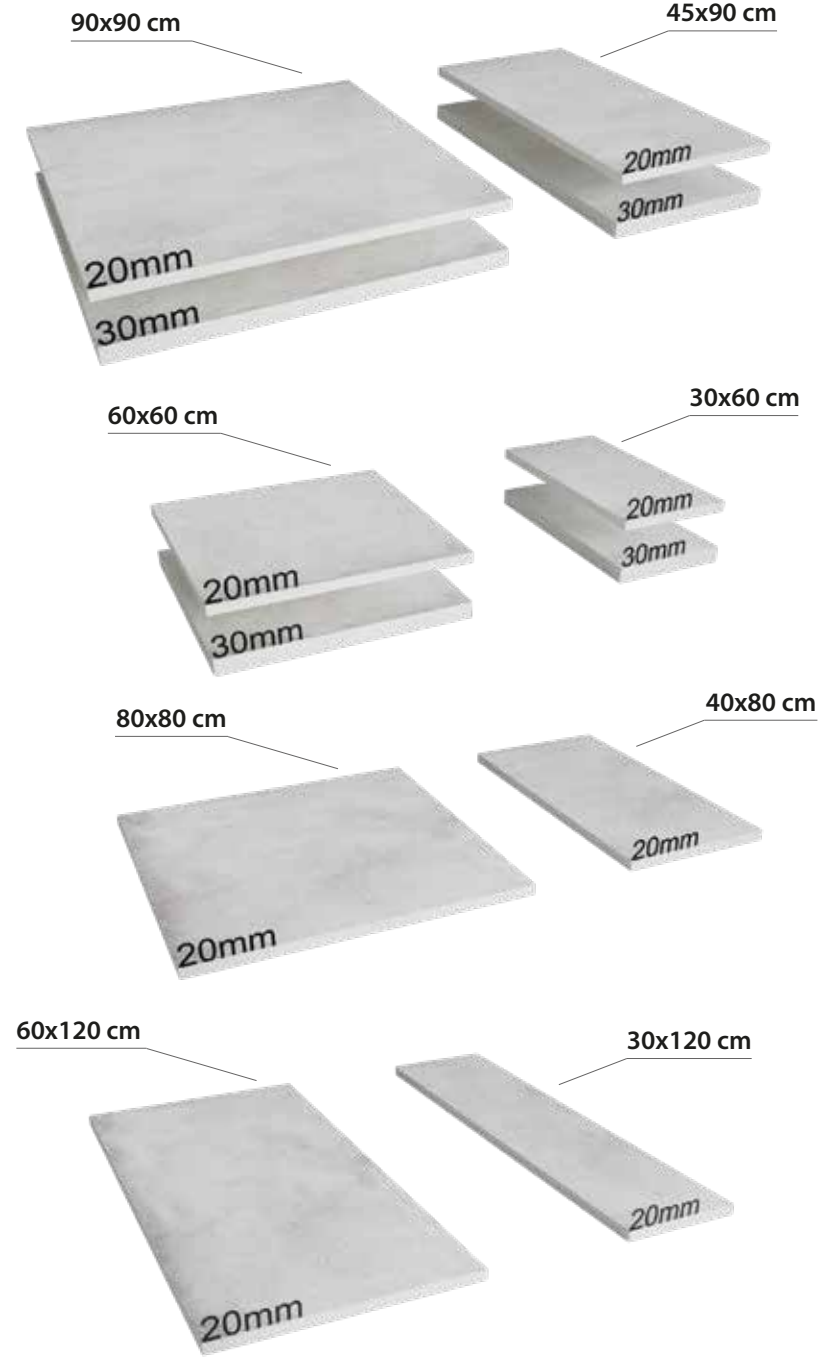

CLAY WHITE

OUTDOOR

TEKNİK ÖZELLİKLER / TECHNICAL SPECIFICATIONS