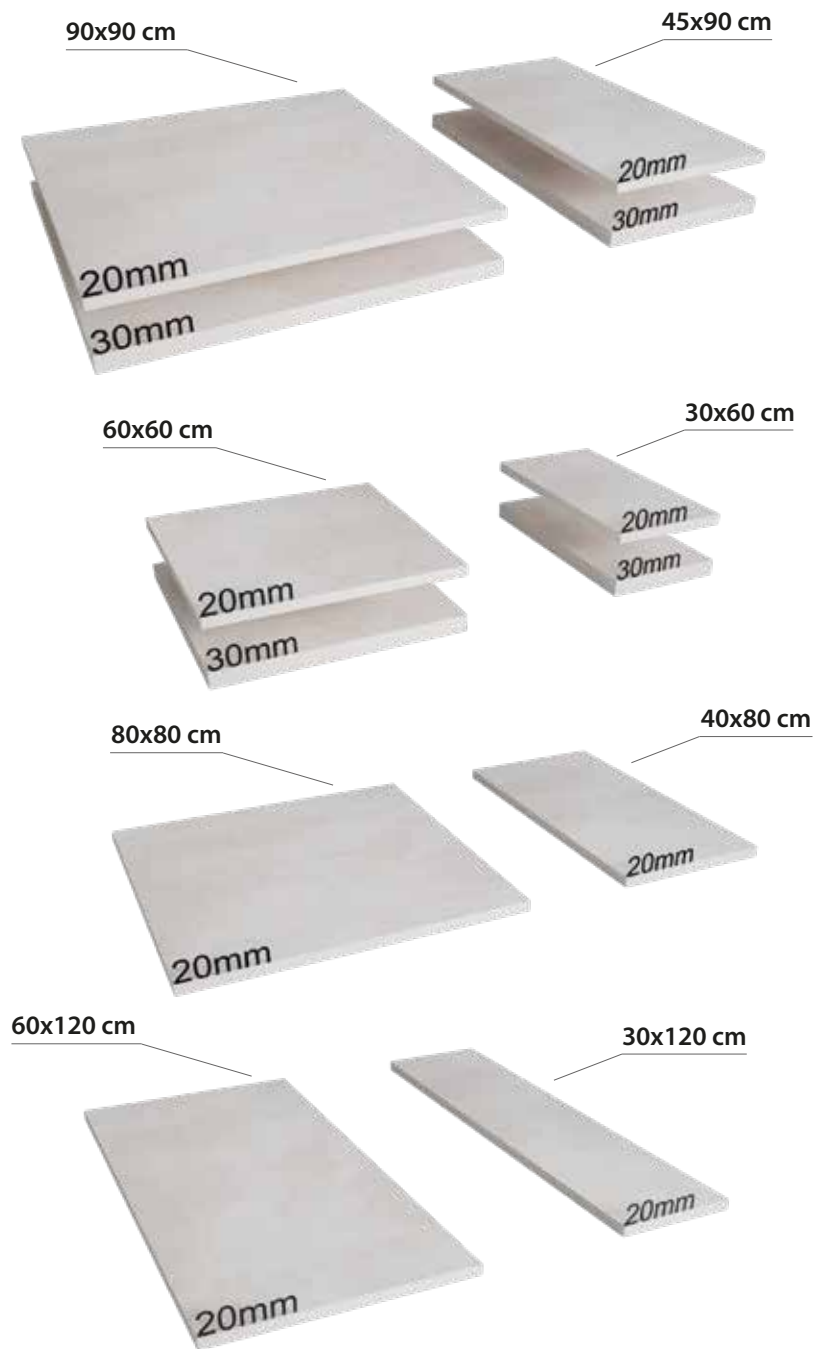

EARTH WHITE

OUTDOOR

TEKNİK ÖZELLİKLER / TECHNICAL SPECIFICATIONS

Available finishes
in this product

MAT

FINISH / YÜZEY

DECO|VITA