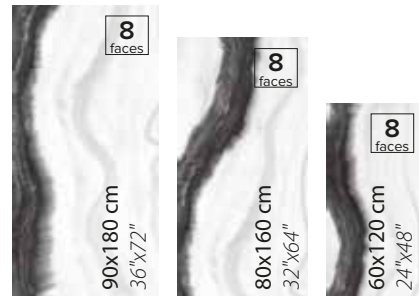

90x180 cm
36"x72"

Klasik mermer görünümünü derin damarlı bir yüzeyle buluşturan MARBLE ROYAL, ihtişamıyla hafızalarda yer ediniyor.

MARBLE ROYAL combines classical marble look with a deeply veined surface, and becomes unforgettable with its splendor.

CALABRIA
SERIES

EBATLAR / SIZES

CALABRIA BOOKMATCH

CALABRIA BOOKMATCH 60X120 | 90X180

TEKNİK ÖZELLİKLER / TECHNICAL SPECIFICATIONS

Available finishes
in this product

FULL LAPPATO
FINISH / YÜZEY

İsmini aldığı yeryüzü gibi yüzeyinde çarpıcı dokular barındıran CALABRIA, doğallığı yaşam alanlarına taşıyor.