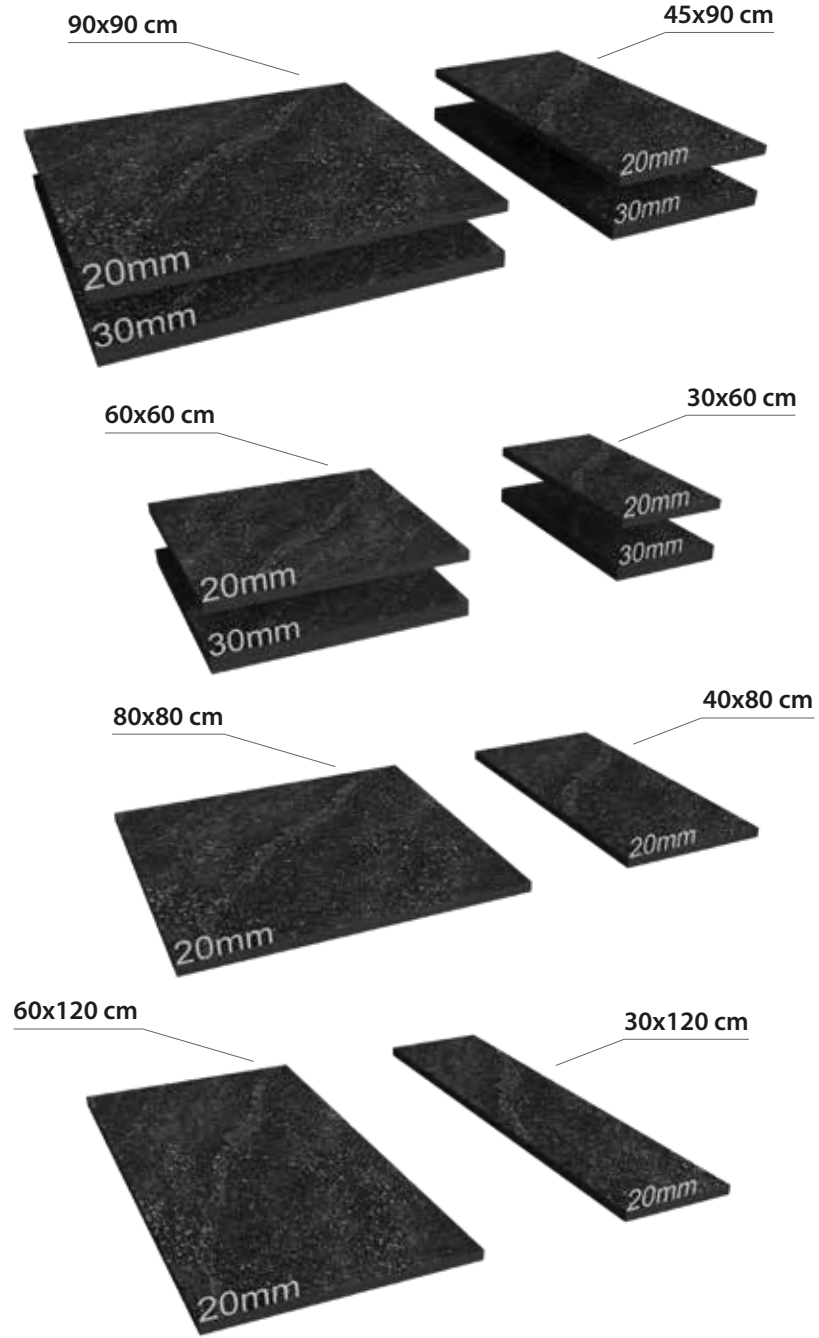

MERCURY ANTRACITA

OUTDOOR

TEKNİK ÖZELLİKLER / TECHNICAL SPECIFICATIONS