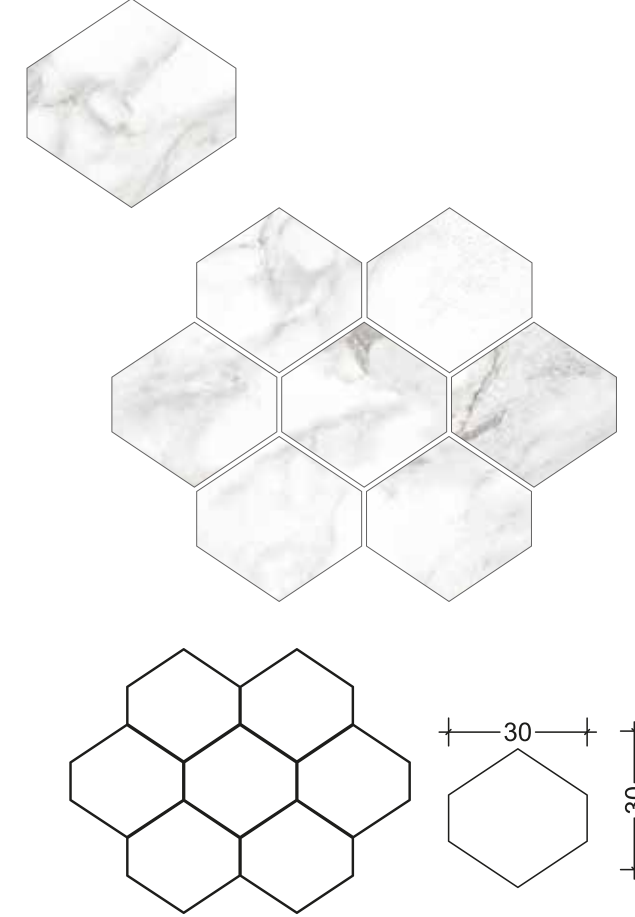

Bu görseldeki ürünler: "Calacatta Classico Full Lappato"
Products in this image: "Calacatta Classico Full Lappato"

ART-10 / PETEK

ART MOSAIC

Honeycomb

Tek File (m2) <i>Sheet m2</i>	1 Kutu File (Adet) <i>Sheet / Box</i>	1 Kutu (m2) <i>Box / m2</i>	Kutu Ölçüleri (mm) <i>Box Size (mm)</i>	1 Kutu / kg (Net kg) <i>Box / kg</i>
0,07 m2	10	0,7 m2	335x335x120 mm	17,1 kg

600x600 mm seramiğin 300x300 mm ebata getirilip petek şeklinde kesilmesi
ile oluşturulmaktadır.

*Produced by cutting 600mm x 600mm tiles down to 300mm x 300mm in a
honeycomb shape.*

DECO|VITA