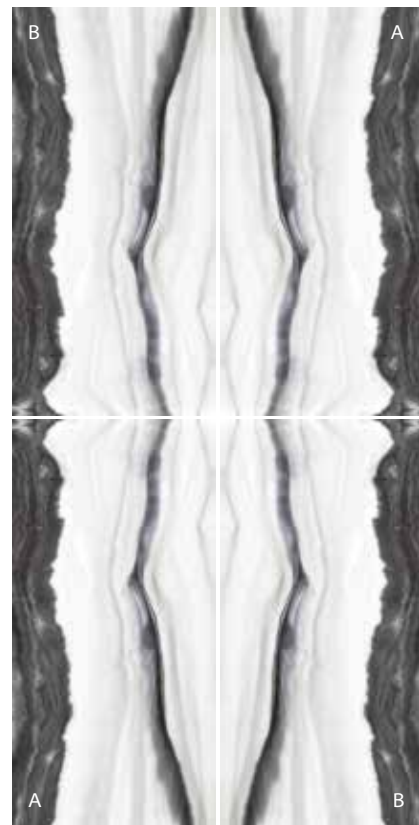

90x180 cm
36"x72"

Klasik mermer görünümünü derin damarlı bir yüzeyle buluşturan MARBLE ROYAL, ihtişamıyla hafızalarda yer ediniyor.

MARBLE ROYAL combines classical marble look with a deeply veined surface, and becomes unforgettable with its splendor.

CALABRIA
SERIES

EBATLAR / SIZES

CALABRIA BOOKMATCH

CALABRIA BOOKMATCH 60X120 | 90X180

TEKNİK ÖZELLİKLER / TECHNICAL SPECIFICATIONS

Available finishes
in this product

FULL LAPPATO
FINISH / YÜZEY

İsmini aldığı yeryüzü gibi yüzeyinde çarpıcı dokular barındıran CALABRIA, doğallığı yaşam alanlarına taşıyor.