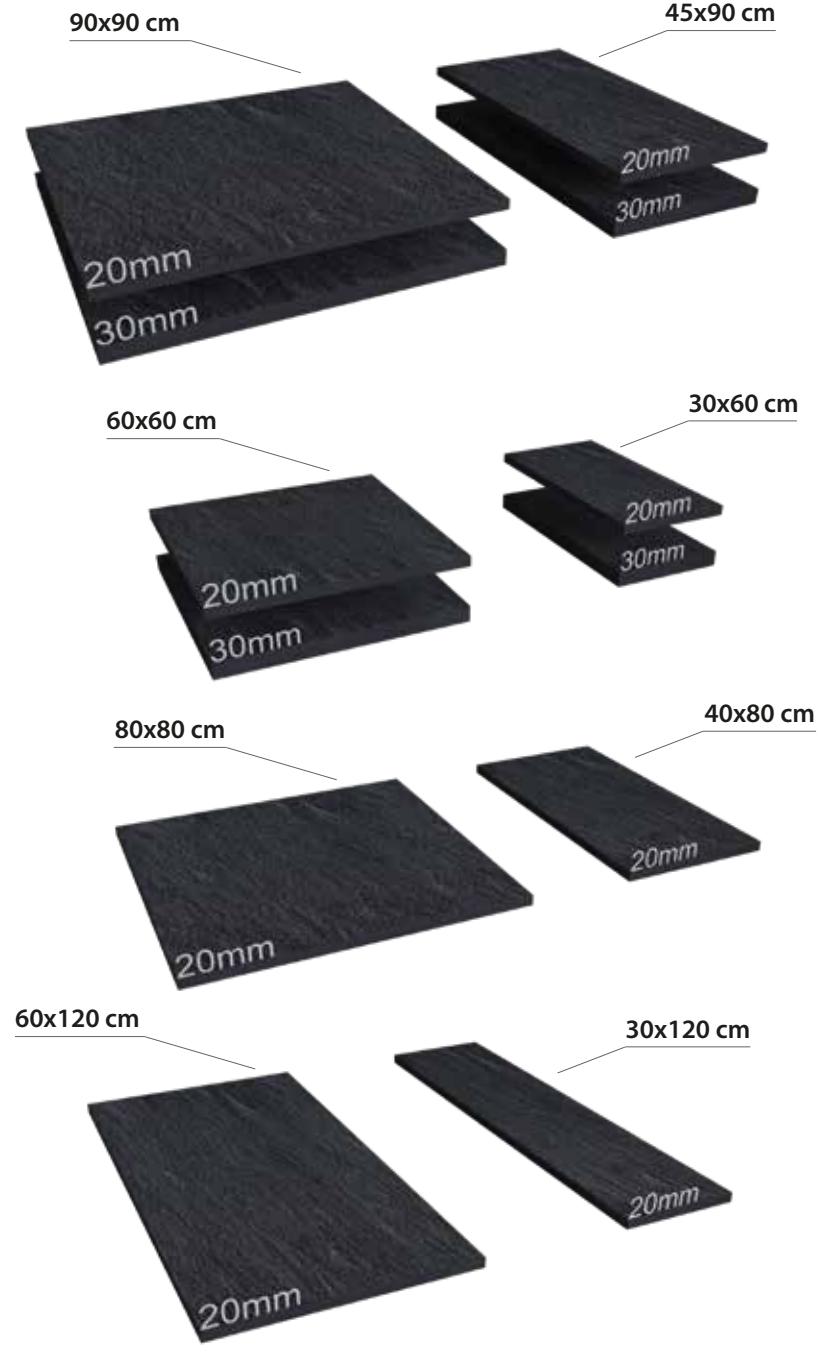

SUDBURY ANTRACITA

OUTDOOR

TEKNİK ÖZELLİKLER / TECHNICAL SPECIFICATIONS