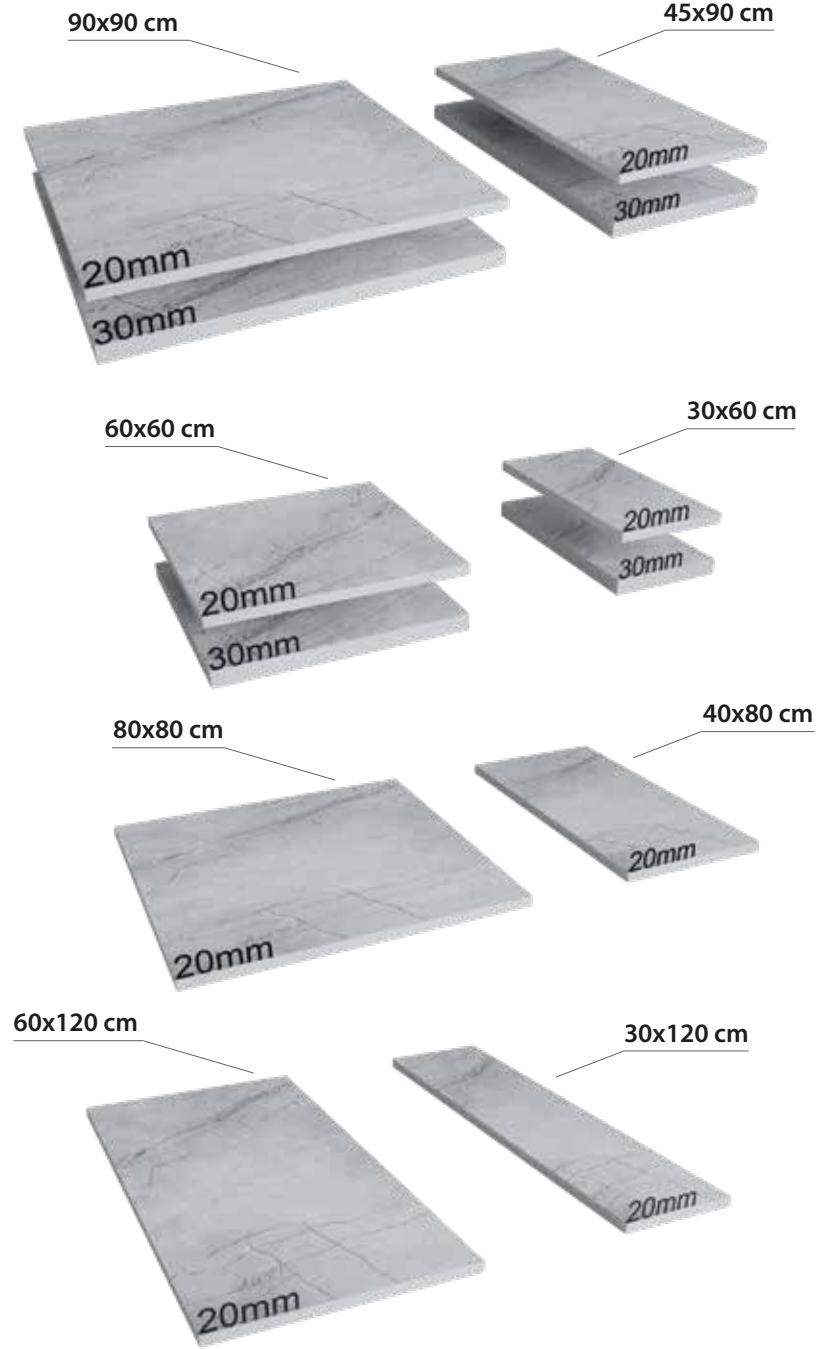

EPIRO GREY

OUTDOOR

TEKNİK ÖZELLİKLER / TECHNICAL SPECIFICATIONS

Available finishes
in this product

MAT

FINISH / YÜZEY

DECO|VITA