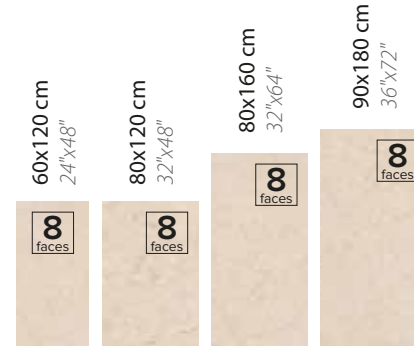

EBATLAR / SIZES