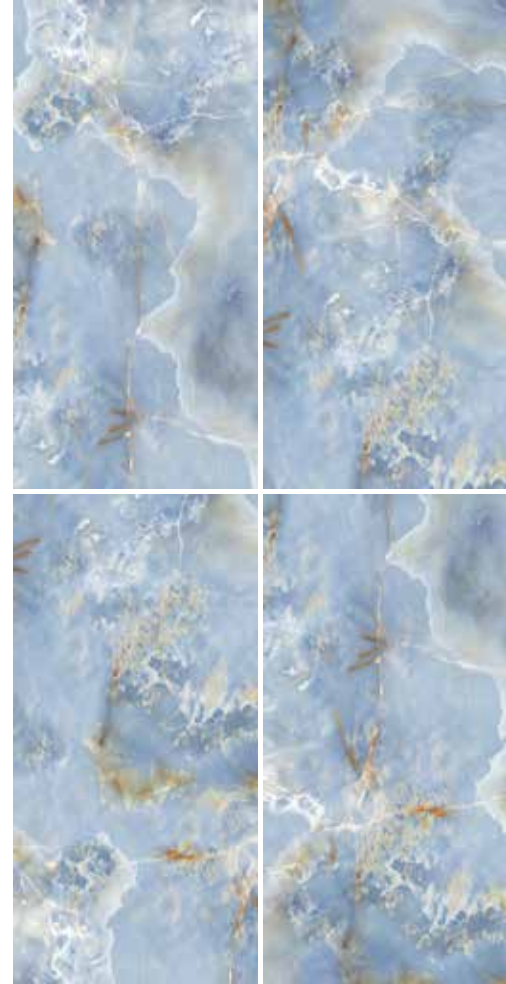

CASPIAN ONYX

SERIES

TEKNİK ÖZELLİKLER / TECHNICAL SPECIFICATIONS

Available finishes
in this product
FULL LAPPATO
FINISH / YÜZEY

EBATLAR / SIZES

60x60 cm
24"x24"

60x120 cm
24"x48"

Yüzeyindeki dalgalarla dinamik bir görünüm sunan CASPIAN ONYX, her bakıldığında farklı bir şekilde yorumlanan resimler gibi uçsuz bucaksız hayallere tanıklık ediyor.