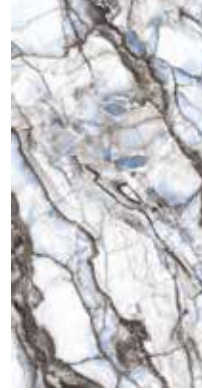

SAFARI

SERIES

TEKNİK ÖZELLİKLER / TECHNICAL SPECIFICATIONS

EBATLAR / SIZES

6
faces

60x120 cm
24"x48"

Available finishes
in this product

FULL LAPPATO
FINISH / YÜZEY

RENKLER / COLORS

İsmini aldığı hava kadar berrak ve derin bir görünüm sunan SAFARI, doğanın en yalın halini estetik bir stille yaşam alanlarına getiriyor.

Offering a clear and deep look like the aura it has named after, SAFARI brings the simplicity of nature with an aesthetic style to everywhere.