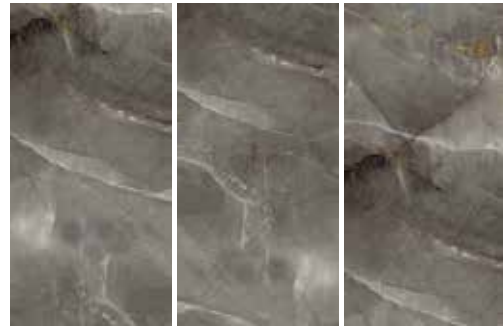

EBATLAR / SIZES

Available finishes
in this product
FULL LAPPATO
FINISH / YÜZEY

RENKLER / COLORS

THUNDER BLACK

THUNDER BROWN

THUNDER BOOKMATCH

THUNDER BOOKMATCH BLACK 60X120

İsmi aldığı yeryüzü gibi yüzeyinde çarpıcı dokular barındıran THUNDER, doğallığı yaşam alanlarına taşıyor.