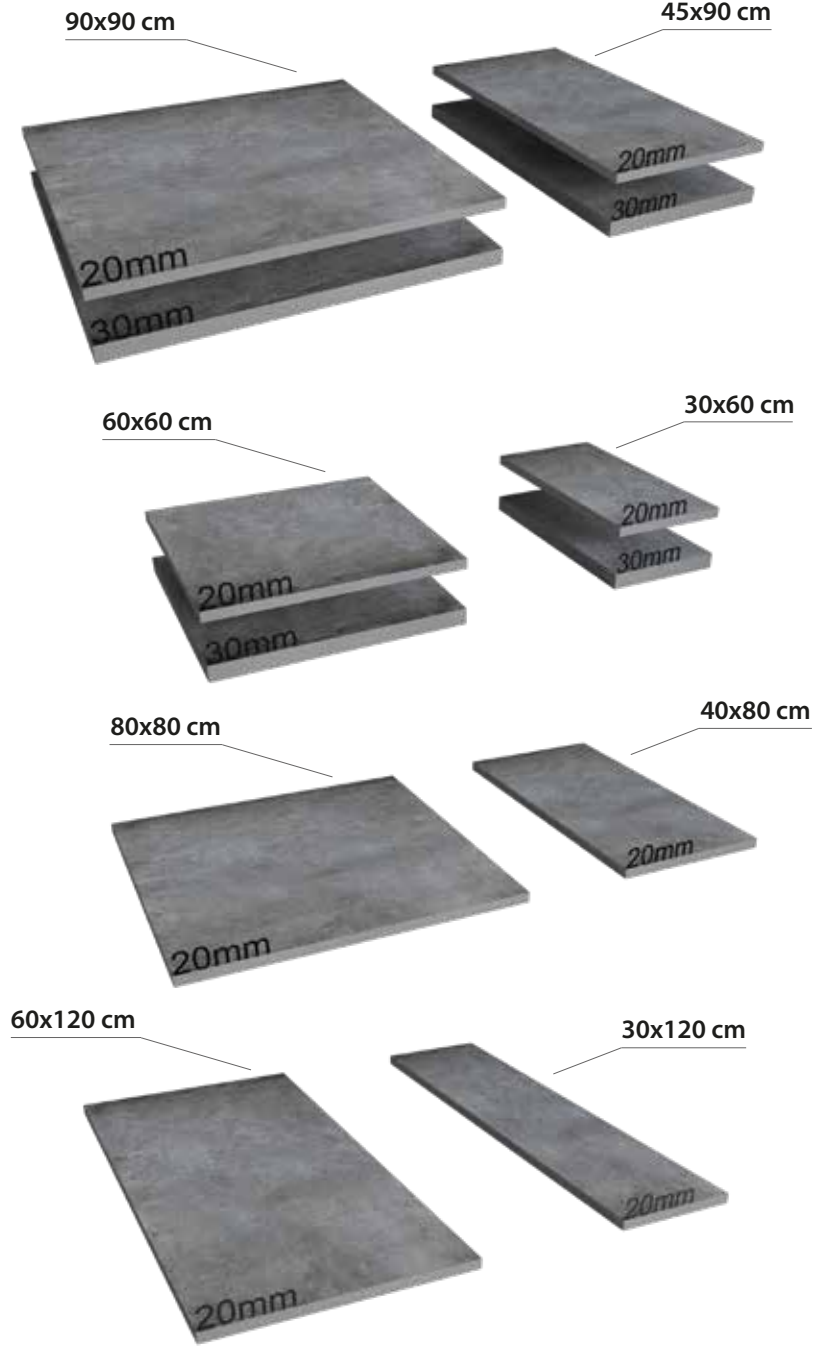

CLAY GREY

OUTDOOR

TEKNİK ÖZELLİKLER / TECHNICAL SPECIFICATIONS

Available finishes
in this product
MAT
FINISH / YÜZEY

DECO|VITA