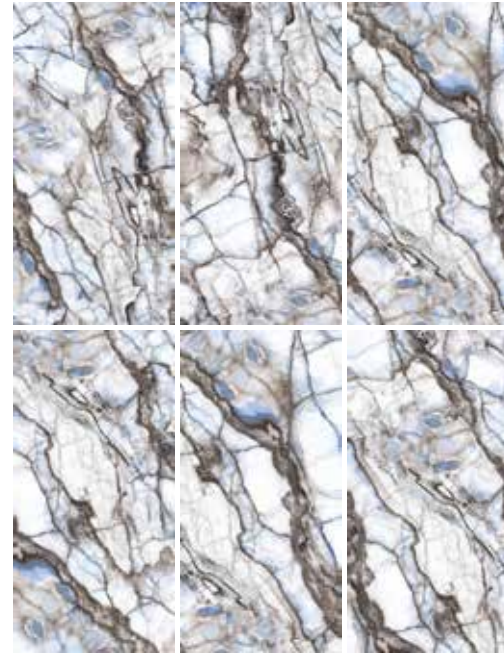

SAFARI

SERIES

TEKNİK ÖZELLİKLER / TECHNICAL SPECIFICATIONS

EBATLAR / SIZES

6
faces

60x120 cm
24"x48"

Available finishes
in this product

FULL LAPPATO
FINISH / YÜZEY

RENKLER / COLORS

İsmini aldığı hava kadar berrak ve derin bir görünüm sunan SAFARI, doğanın en yalın halini estetik bir stille yaşam alanlarına getiriyor.

Offering a clear and deep look like the aura it has named after, SAFARI brings the simplicity of nature with an aesthetic style to everywhere.