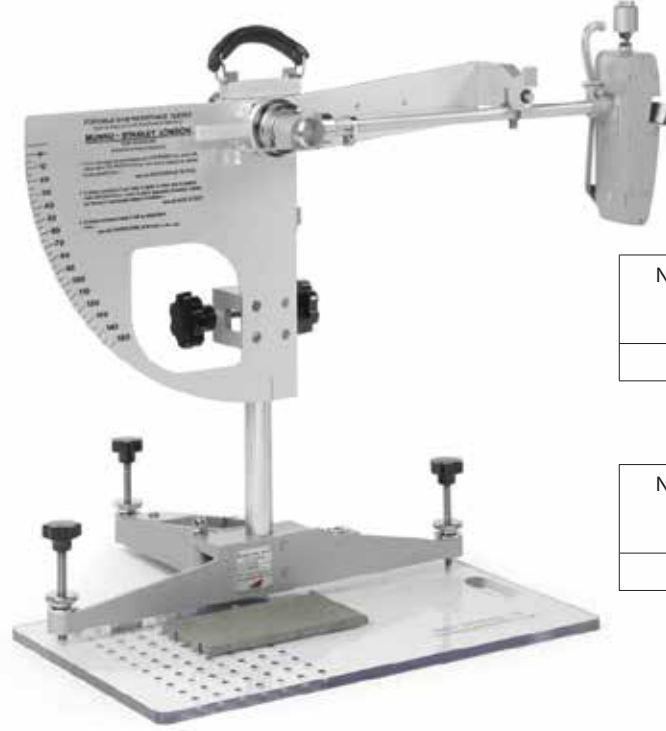

ÇIKARILABİLİR
Removable

Çıkarılabilir ve tekrar kullanılabilir olduğundan, 60x60x2 cm plaka başına 17 kg. ağırlığında, 60x60x3 cm plaka başına 25 kg. ağırlığındadır. *Because it is removable, serviceable and reusable, weighing just 17 kg per 60x60x2 cm slabs and 25 kg per 60x60x3 cm.*