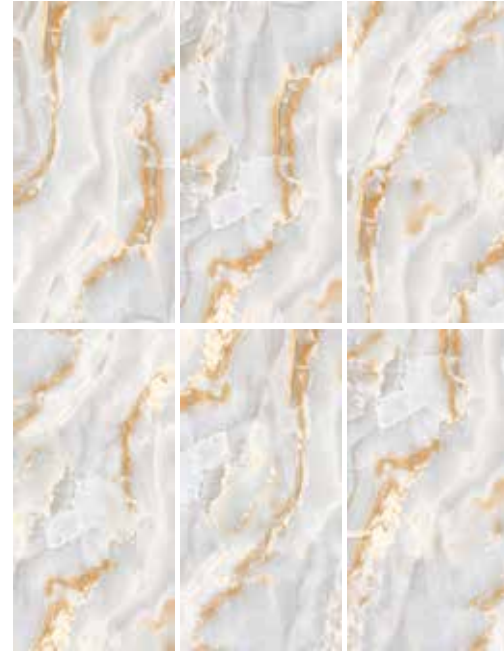

SERIES

TEKNİK ÖZELLİKLER / TECHNICAL SPECIFICATIONS

EBATLAR / SIZES

Available finishes
in this product
FULL LAPPATO
FINISH / YÜZEY

DECO|VITA

Mermerin zarafetini yumuşak tonlar ve gerçek mermer dokusuyla işleyen ONYX ORANGE, mekanlarda rafine bir şıklık sunuyor.