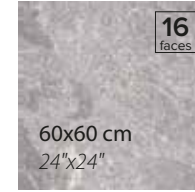

Available finishes
in this product
FULL LAPPATO
FINISH / YÜZEY

EBATLAR / SIZES

RENKLER / COLORS

WOODSTOCK BLANCO

WOODSTOCK GRIS

WOODSTOCK'da, modernite ile geleneksellik, minimalizm ve klasik stil çarpıcı bir şekilde birleşiyor. Doğal bej renk paletiyle, zengin motifleri ile derin ve ebruli tasarımıyla mekanları zarafet ve asaletle ön plana çıkarıyor.