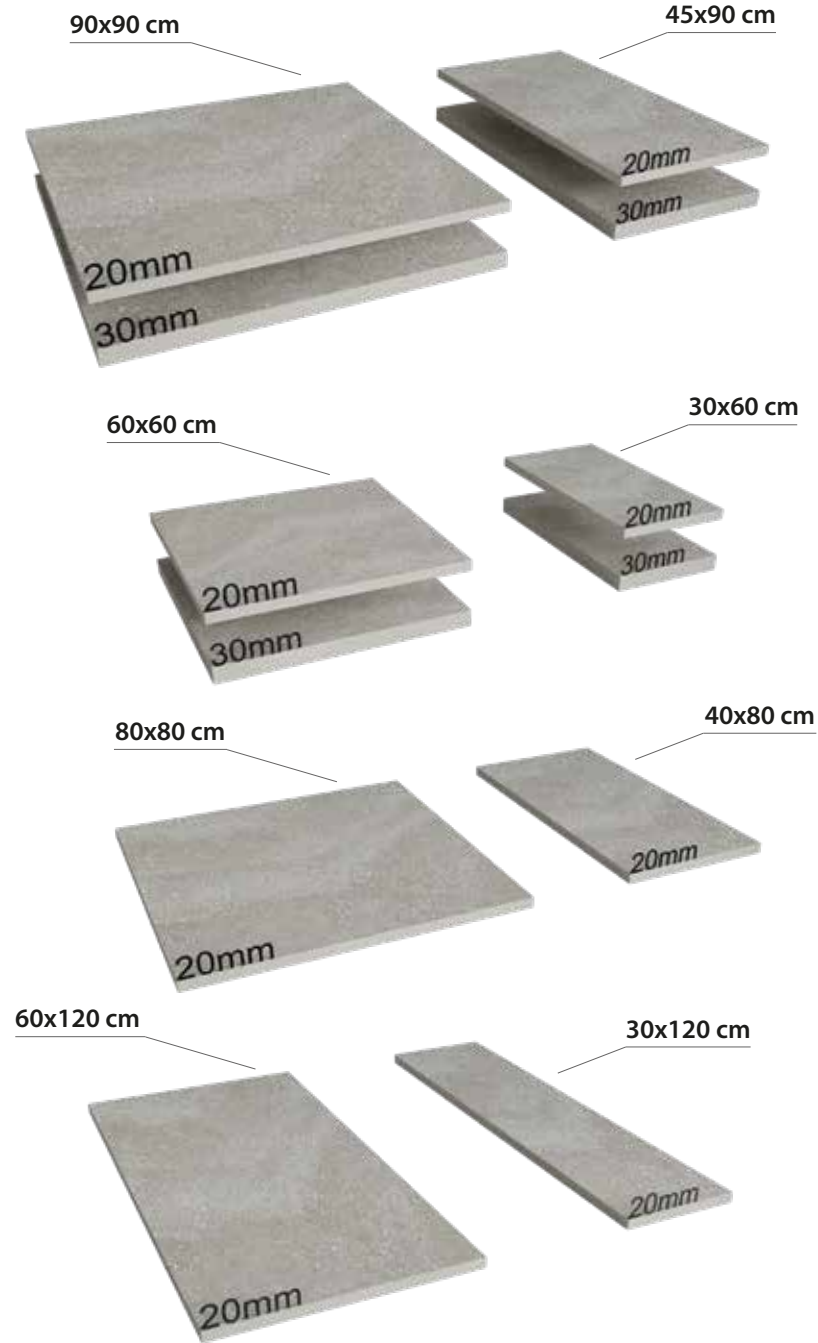

MERCURY GREY

OUTDOOR

TEKNİK ÖZELLİKLER / TECHNICAL SPECIFICATIONS

Available finishes
in this product

MAT

FINISH / YÜZEY

DECO|VITA