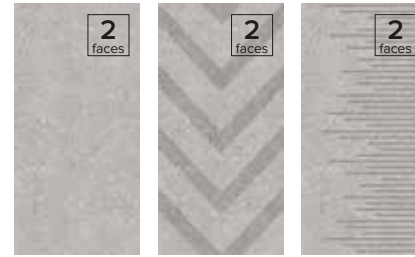

EBATLAR / SIZES

60x120 cm
24"x48"

60x120 cm
24"x48"

60x120 cm
24"x48"

RENKLER / COLORS

CORTE
WARM GREY

CORTE LINE
WARM GREY

CORTE MONTANA
WARM GREY