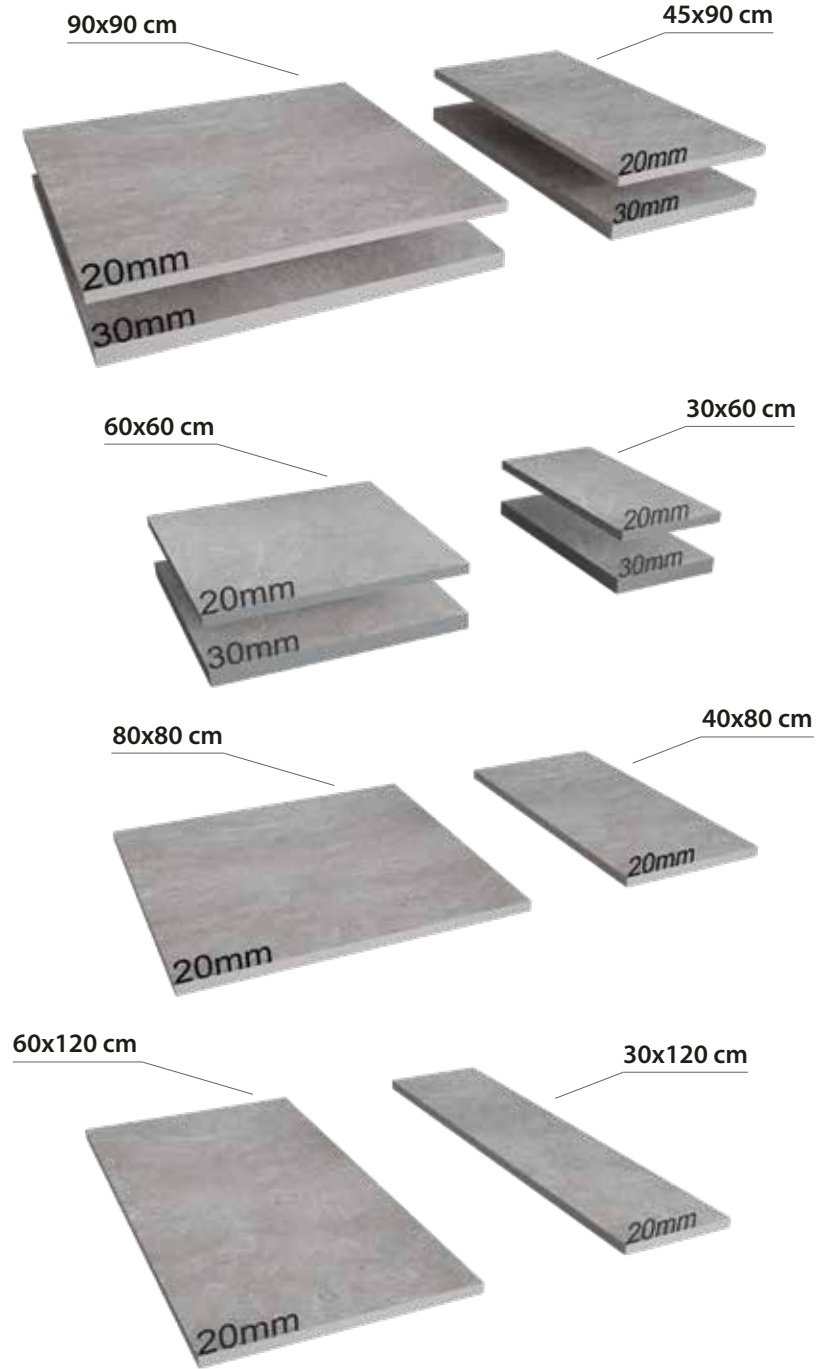

AITOS GREY

OUTDOOR

TEKNİK ÖZELLİKLER / TECHNICAL SPECIFICATIONS

Available finishes
in this product

MAT

FINISH / YÜZEY

DECO|VITA