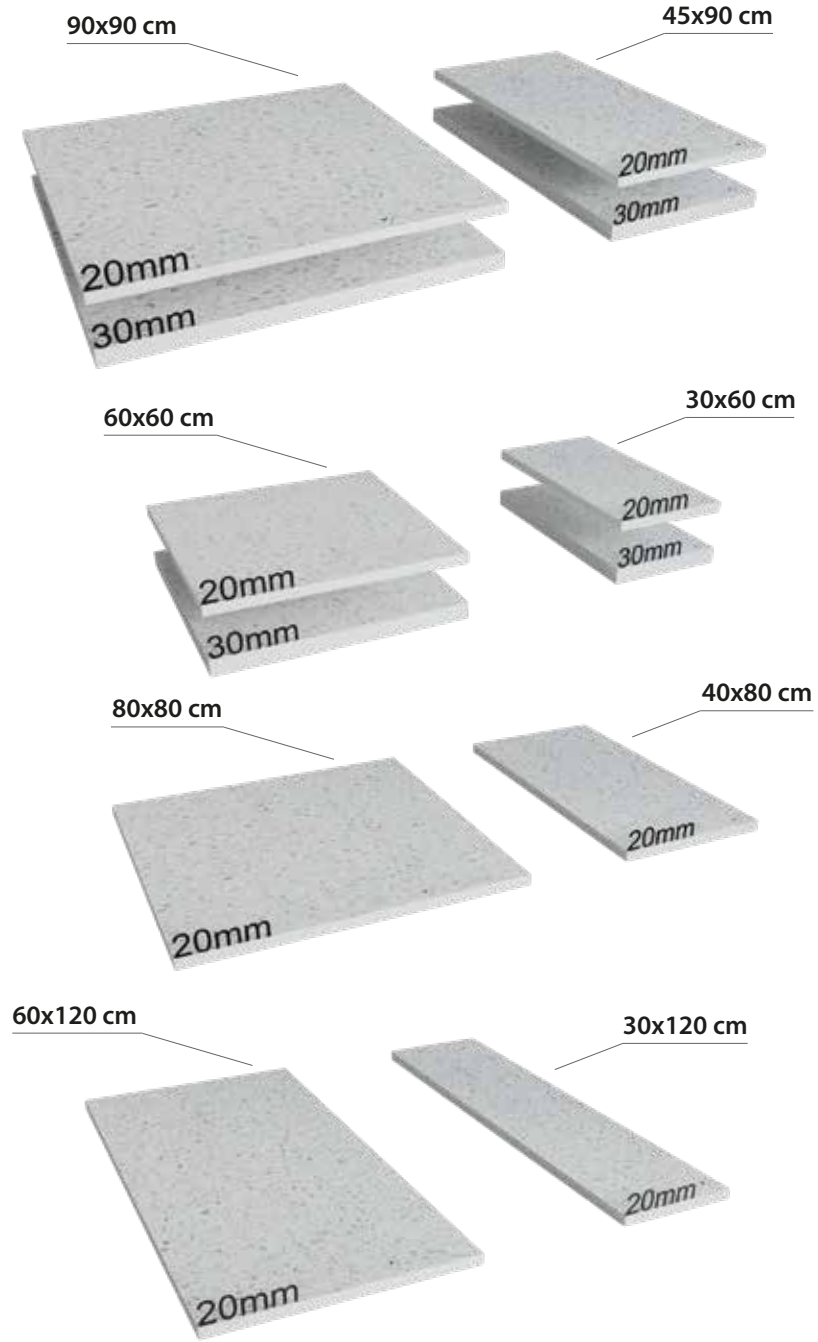

PIETROSA SAND

OUTDOOR

TEKNİK ÖZELLİKLER / TECHNICAL SPECIFICATIONS