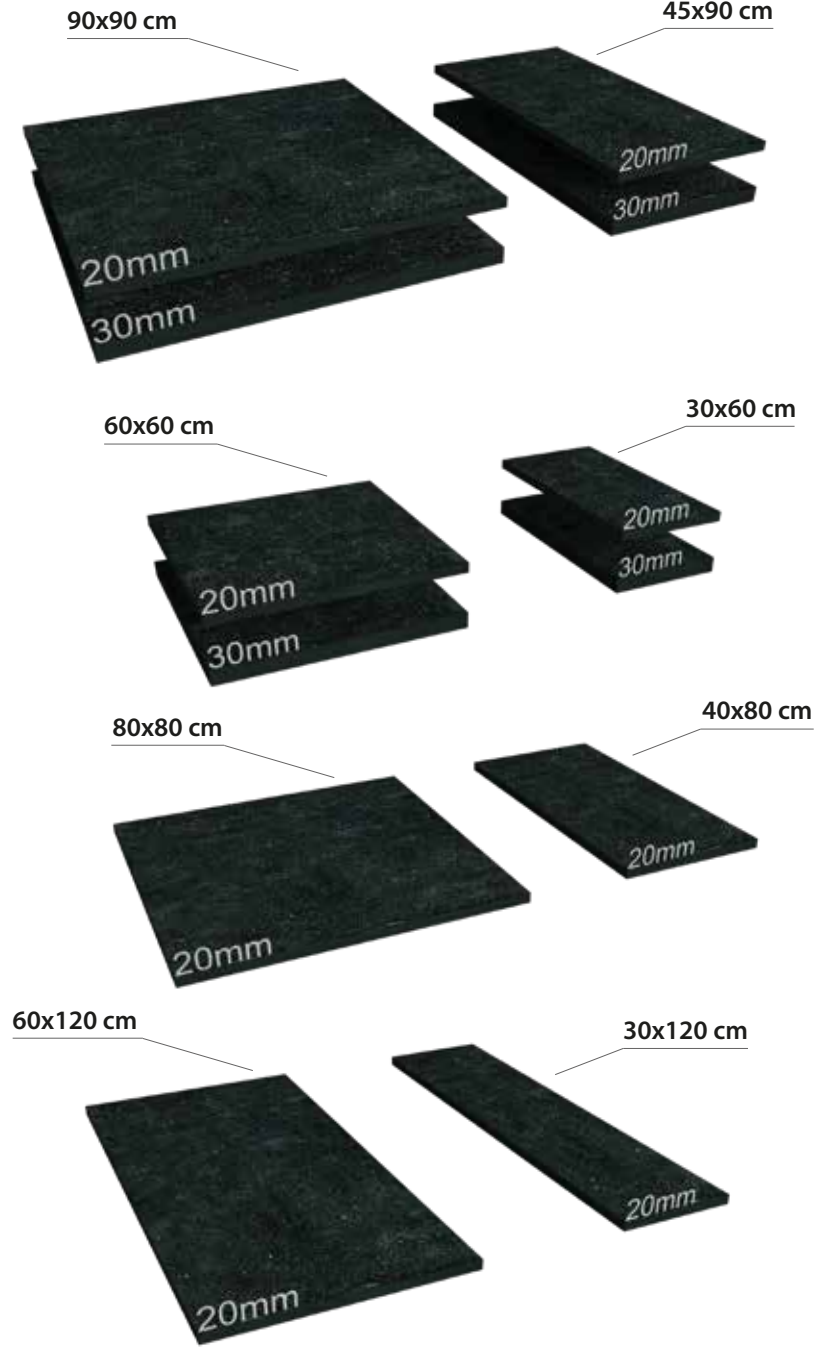

CONCRETO ANTRACITA

OUTDOOR

TEKNİK ÖZELLİKLER / TECHNICAL SPECIFICATIONS