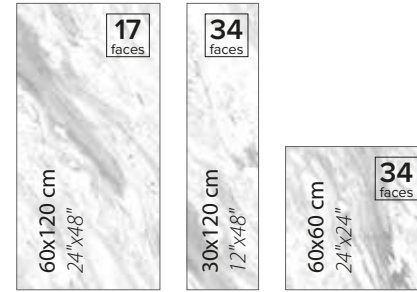

EBATLAR / SIZES