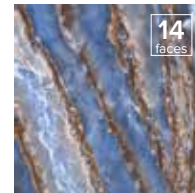

EBATLAR / SIZES

60x60 cm
24"x24"