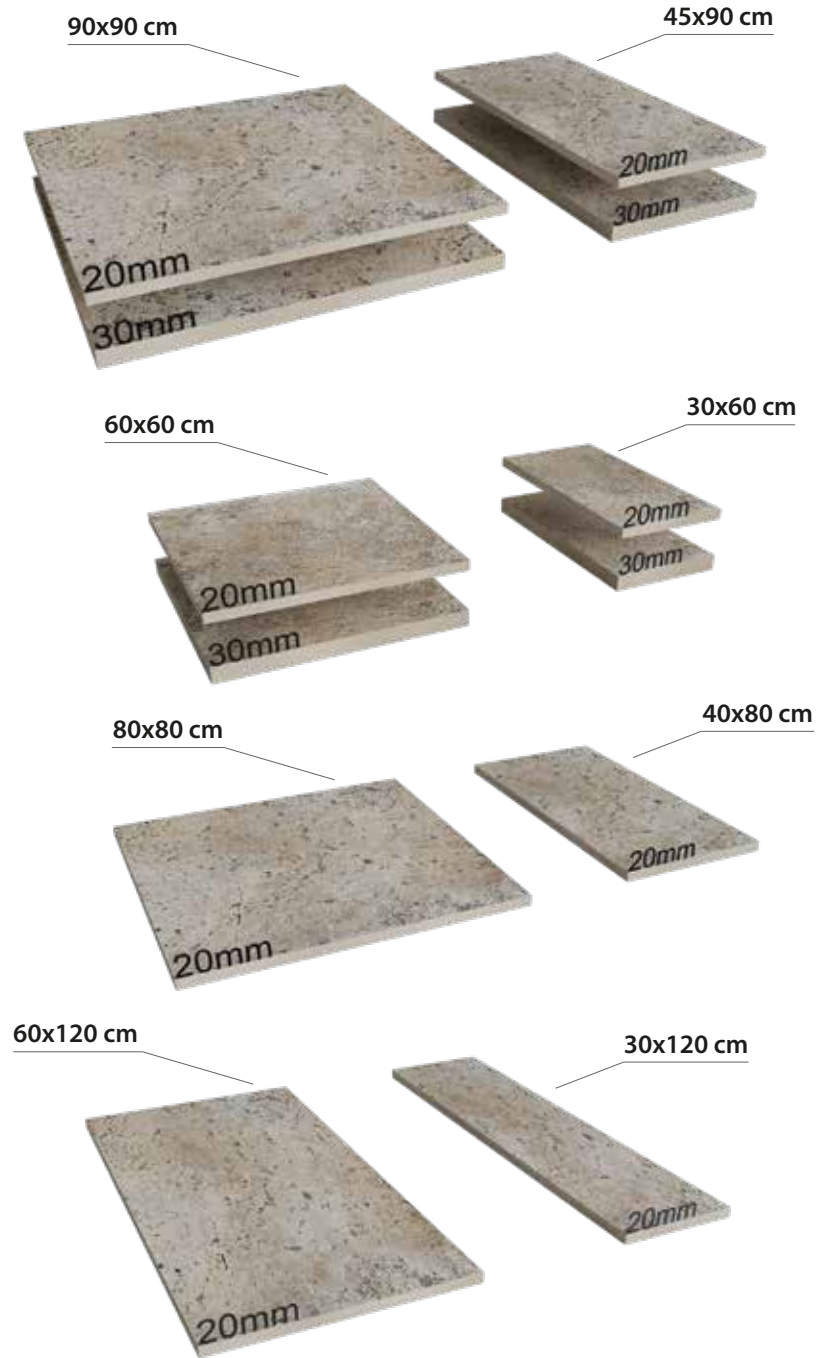

MAJA IVORY

OUTDOOR

TEKNİK ÖZELLİKLER / TECHNICAL SPECIFICATIONS

Available finishes
in this product

MAT

FINISH / YÜZEY

DECO|VITA