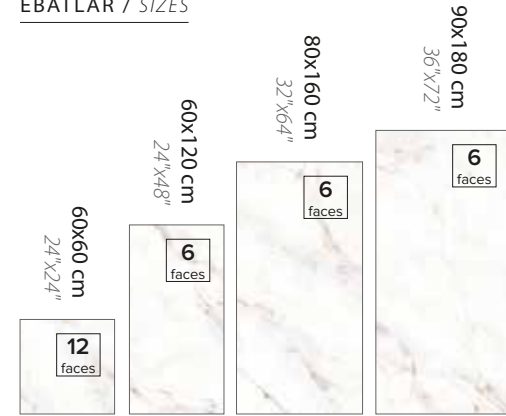

TEKNİK ÖZELLİKLER / TECHNICAL SPECIFICATIONS

EBATLAR / SIZES