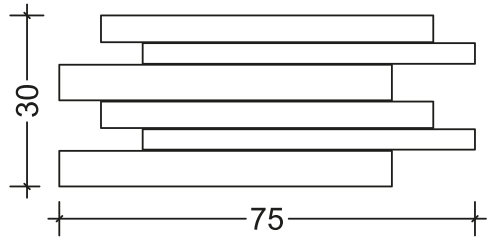

ART-7 / KAYDIRMALI

ART MOSAIC

30x75 Slide

Tek File (m2) <i>Sheet m2</i>	1 Kutu File (Adet) <i>Sheet / Box</i>	1 Kutu (m2) <i>Box / m2</i>	Kutu Ölçüleri (mm) <i>Box Size (mm)</i>	1 Kutu / kg (Net kg) <i>Box / kg</i>
0,18 m2	5	0,9 m2	765x315x60 mm	22 kg

Bu görseldeki ürünler: "Pulpis Mocha Full Lappato", "Pulpis Light Grey Full Lappato", "Pulpis Sand Full Lappato"
Products in this image: "Pulpis Mocha Full Lappato", "Pulpis Light Grey Full Lappato", "Pulpis Sand Full Lappato"