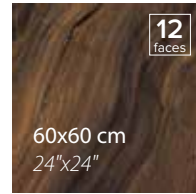

EBATLAR / SIZES

Available finishes
in this product
FULL LAPPATO
FINISH / YÜZEY

Pedra Listrada'da mermerin zerafetiyle buluştu. INDIAN, iç mekan tasarımlarında farklı renk tonlarının, şıklığın ve sadeliğin çarpışarak iç içe geçmesinin gerçeğe dönüştürülmüş şekliyle derinlik katıyor.