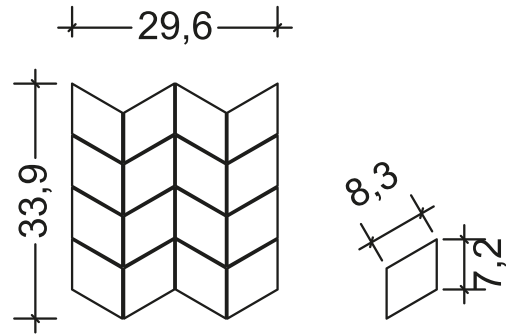

ART-3 / BAKLAVA

ART MOSAIC

34x30 Diamond

Tek File (m2) <i>Sheet m2</i>	1 Kutu File (Adet) <i>Sheet / Box</i>	1 Kutu (m2) <i>Box / m2</i>	Kutu Ölçüleri (mm) <i>Box Size (mm)</i>	1 Kutu / kg (Net kg) <i>Box / kg</i>
0,084 m2	10	0,84 m2	335x335x120 mm	20,60 kg

Bu görseldeki ürünler: "Smoky Brown Full Lappato", "Smoky Taupe Full Lappato", "Smoky Ivory Full Lappato"
Products in this image: "Smoky Brown Full Lappato", "Smoky Taupe Full Lappato", "Smoky Ivory Full Lappato"