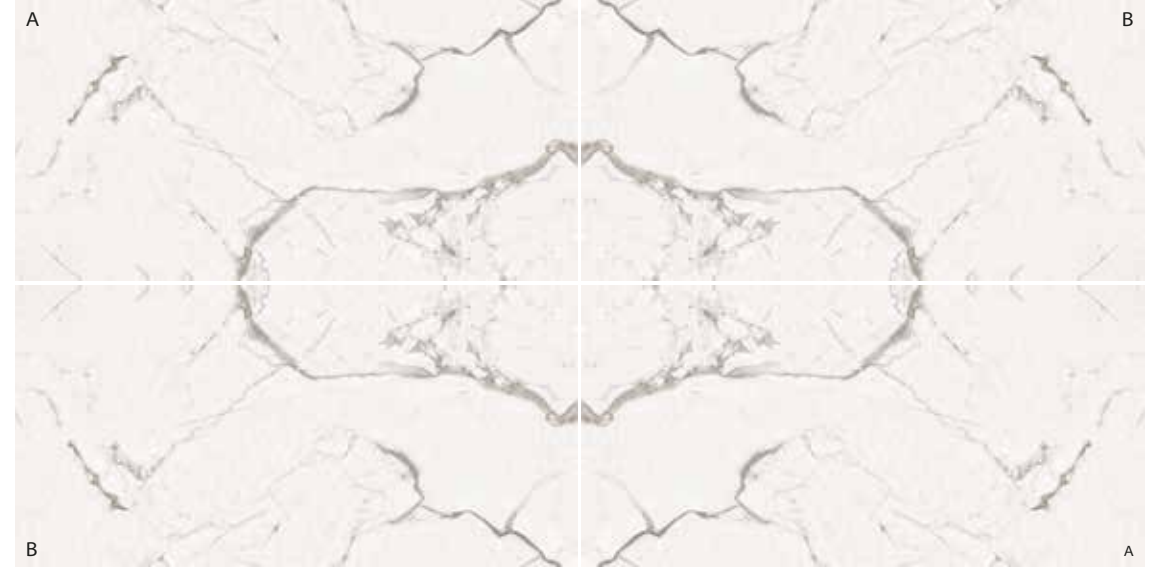

ARMONIA BOOKMATCH

SERIES

ARMONIA BOOKMATCH SILVER

60x120 cm
24"x48"