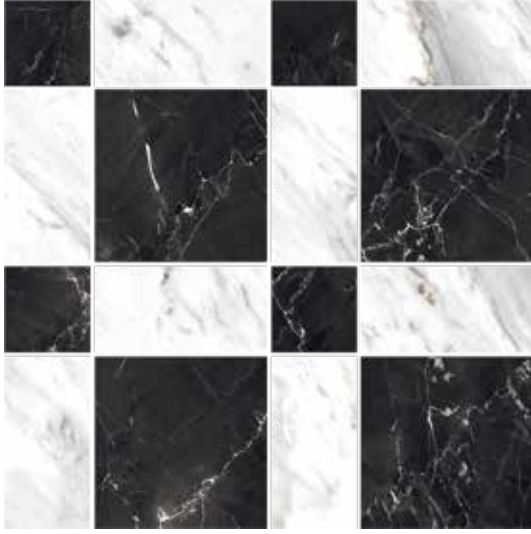

ART-11 / TAKOZ DÖŞEME

ART MOSAIC

Wedge

30

30

Tek File (m²) <i>Sheet m²</i>	1 Kutu File (Adet) <i>Sheet / Box</i>	1 Kutu (m²) <i>Box / m²</i>	Kutu Ölçüleri (mm) <i>Box Size (mm)</i>	1 Kutu / kg (Net kg) <i>Box / kg</i>
0,088 m²	10	0,88 m²	335x335x120 mm	21,6 kg

Bu görseldeki ürünler: "Bianco Carrara Full Lappato", "Grigio Black Full Lappato"
Products in this image: "Bianco Carrara Full Lappato", "Grigio Black Full Lappato"