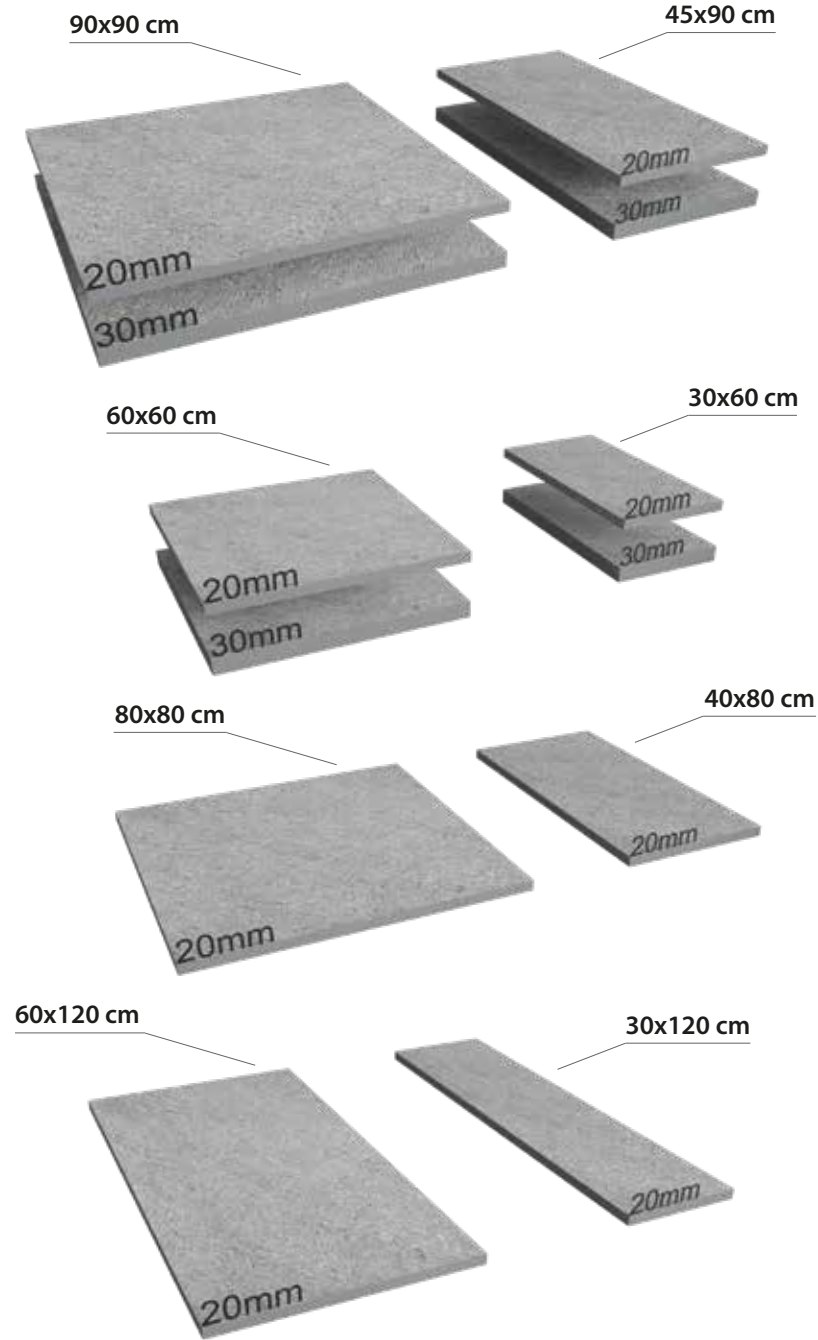

GRAVEL GREY

OUTDOOR

TEKNİK ÖZELLİKLER / TECHNICAL SPECIFICATIONS

Available finishes
in this product

MAT

FINISH / YÜZEY

DECO|VITA