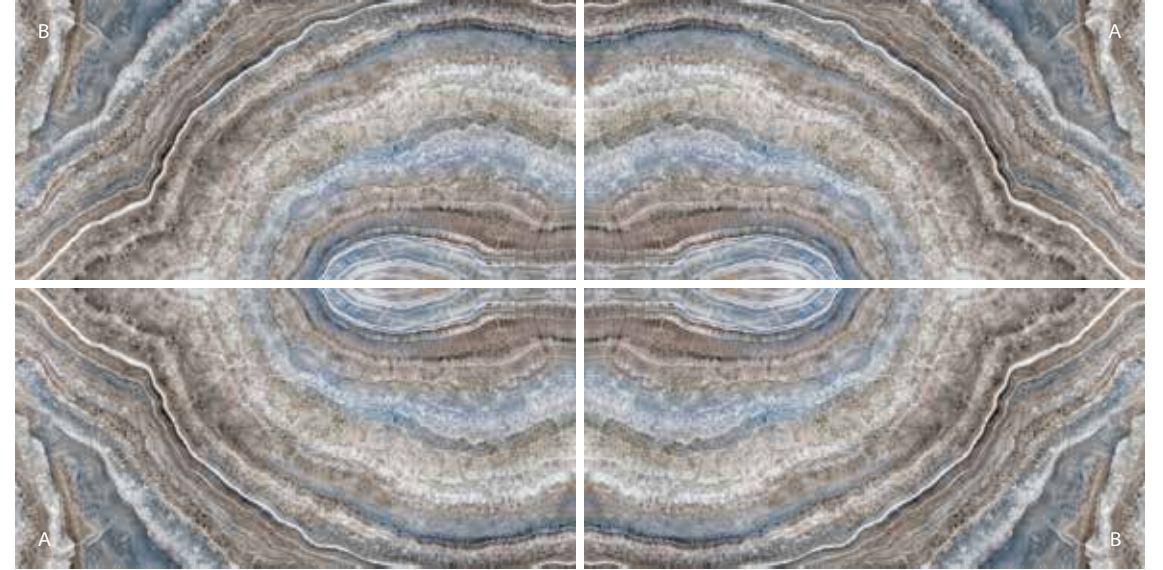

DECO|VITA

ZENIT BOOKMATCH

SERIES

İlhamını topraktan alan ZENIT, çizgileriyle üç boyutlu bir görünüm sunarken, zarif desenleriyle tabiatın her gün yeniden uyanışını yansıtıyor.

Taking its inspiration from the mother earth, ZENIT presents a three-dimensional look with lines, while its elegant patterns reflect the awakening of nature every day.