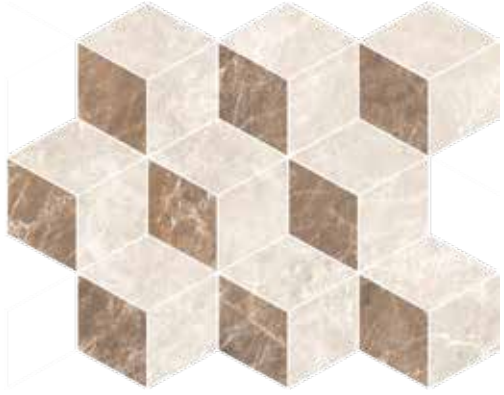

ART-5 / KÜP

— ART MOSAIC —

Cube