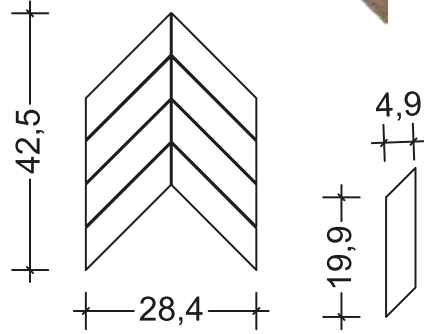

ART-9 / BALIK SIRTI

ART MOSAIC

Herringbone

Tek File (m2) <i>Sheet m2</i>	1 Kutu File (Adet) <i>Sheet / Box</i>	1 Kutu (m2) <i>Box / m2</i>	Kutu Ölçüleri (mm) <i>Box Size (mm)</i>	1 Kutu / kg (Net kg) <i>Box / kg</i>
0,078 m2	10	0,78 m2	470x335x120 mm	19,1 kg

Bu görseldeki ürünler: "Windsor Oak HDR Wood"
Products in this image: "Windsor Oak HDR Wood"