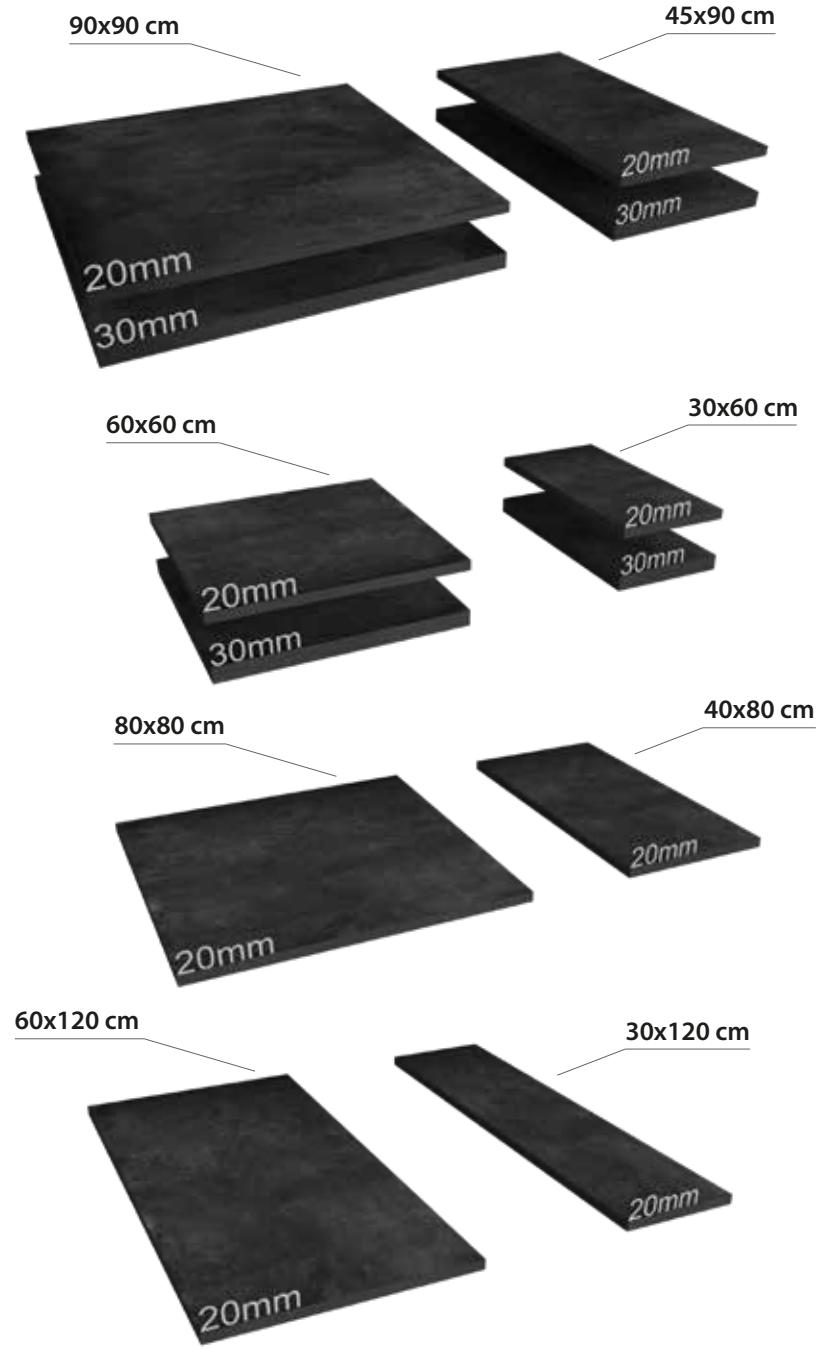

CLAY ANTRACITA

OUTDOOR

TEKNİK ÖZELLİKLER / TECHNICAL SPECIFICATIONS