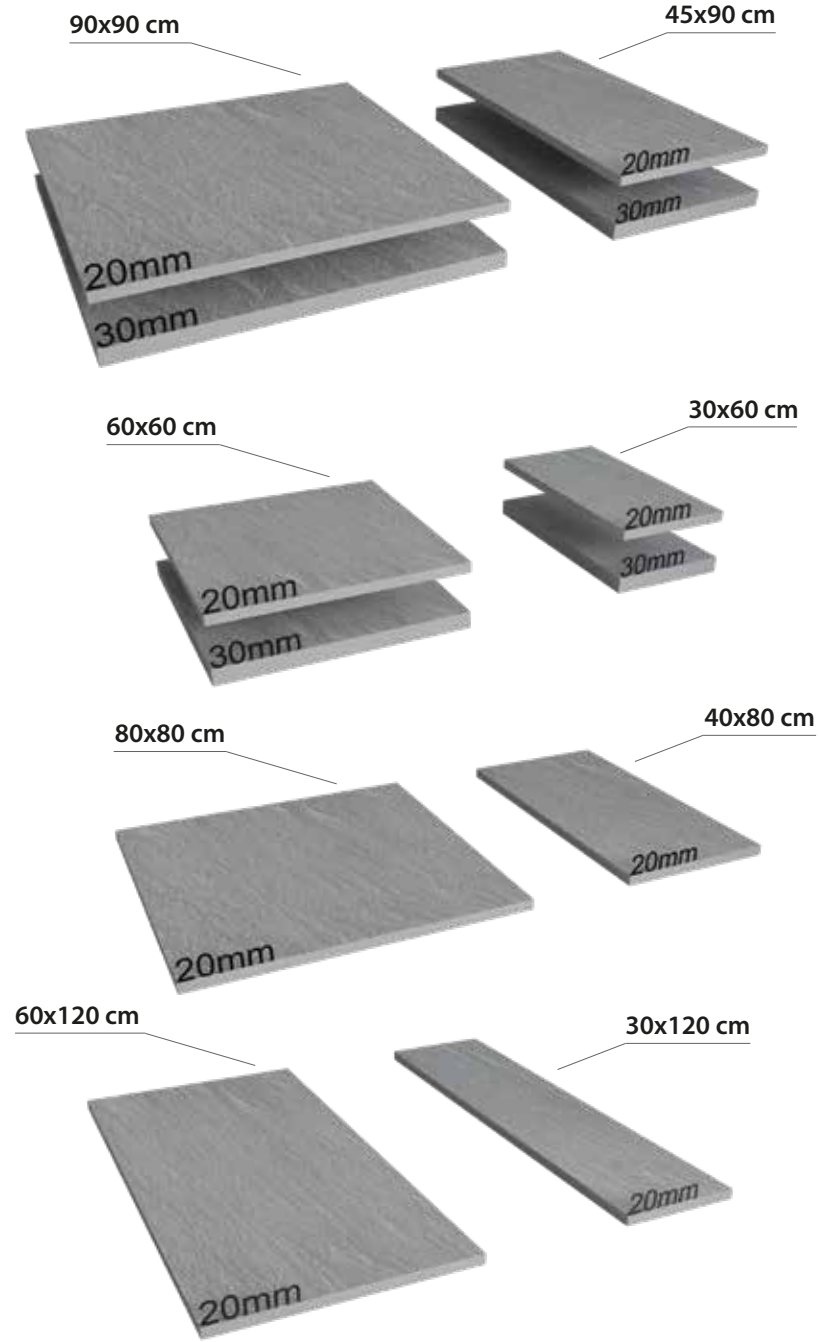

SUDBURY LIGHT GREY

OUTDOOR

TEKNİK ÖZELLİKLER / TECHNICAL SPECIFICATIONS