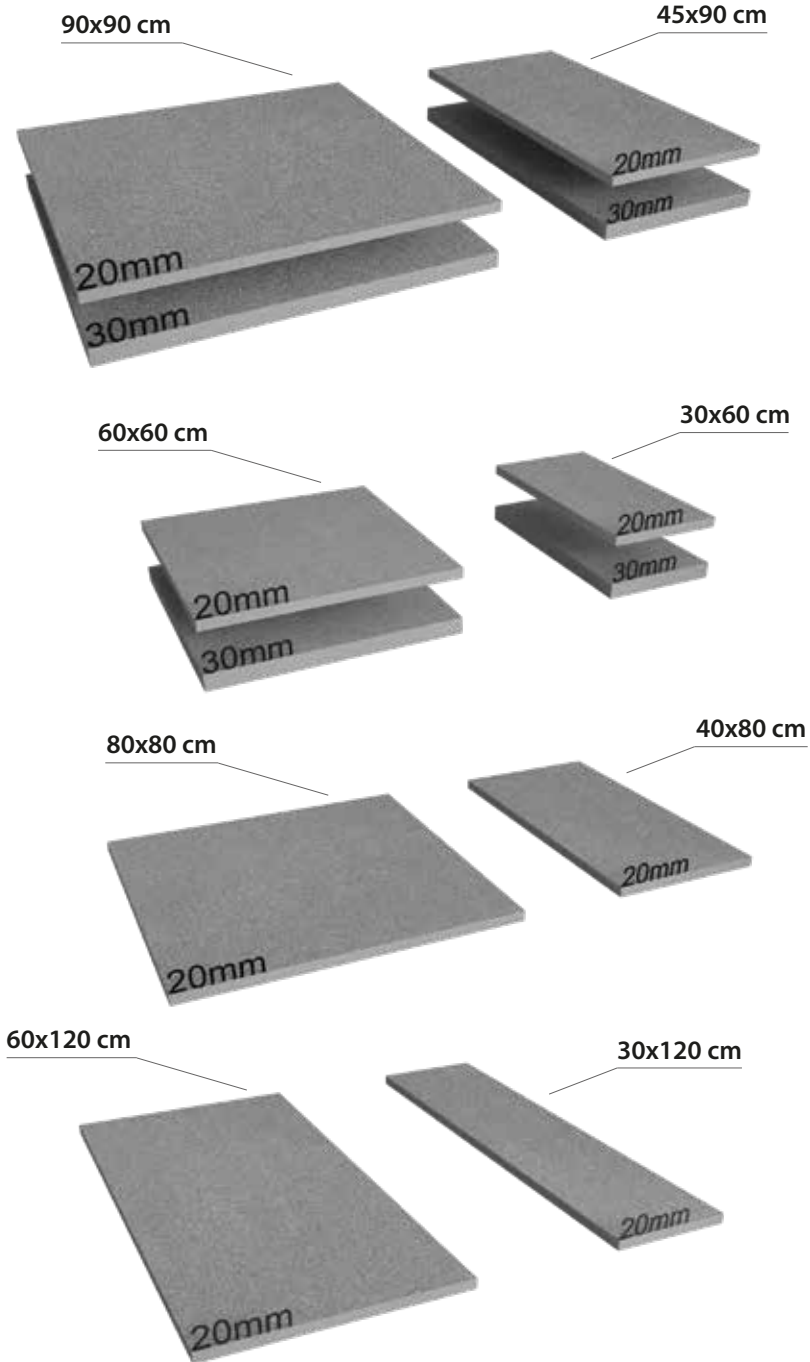

Available finishes
in this product
MAT
FINISH / YÜZEY