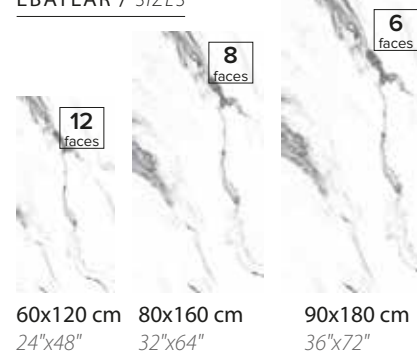

EBATLAR / SIZES

MARBLE ROYAL BOOKMATCH