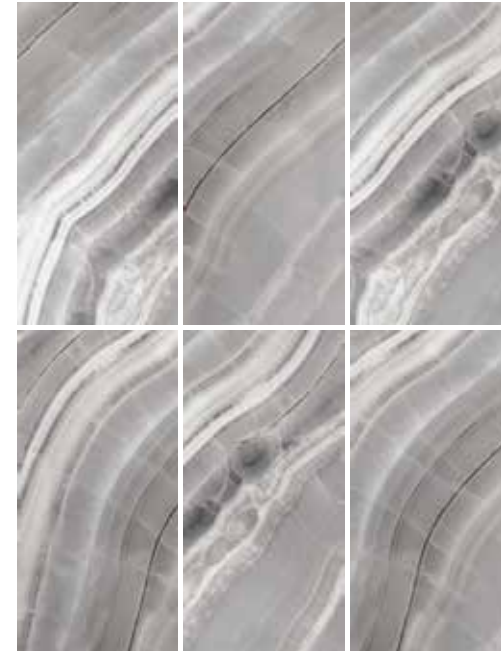

CARMEL

SERIES

Oniks taşının büyüleyici bir güzellik sunan renk ve desenlerini mermerin özgün tasarımlarıyla buluşturan CARMEL, doğadan çarpıcı bir kesiti yaşam alanlarına taşıyor.

CARMEL, with its unique design, carries the colors and patterns of the fascinating onyx stone and offers a stunning cross-section of nature to the living spaces.

TEKNİK ÖZELLİKLER / TECHNICAL SPECIFICATIONS

EBATLAR / SIZES

60x120 cm
24"x48"

Available finishes
in this product

FULL LAPPATO
FINISH / YÜZEY

RENKLER / COLORS

CARMEL GREY

CARMEL BEIGE

DECO|VITA