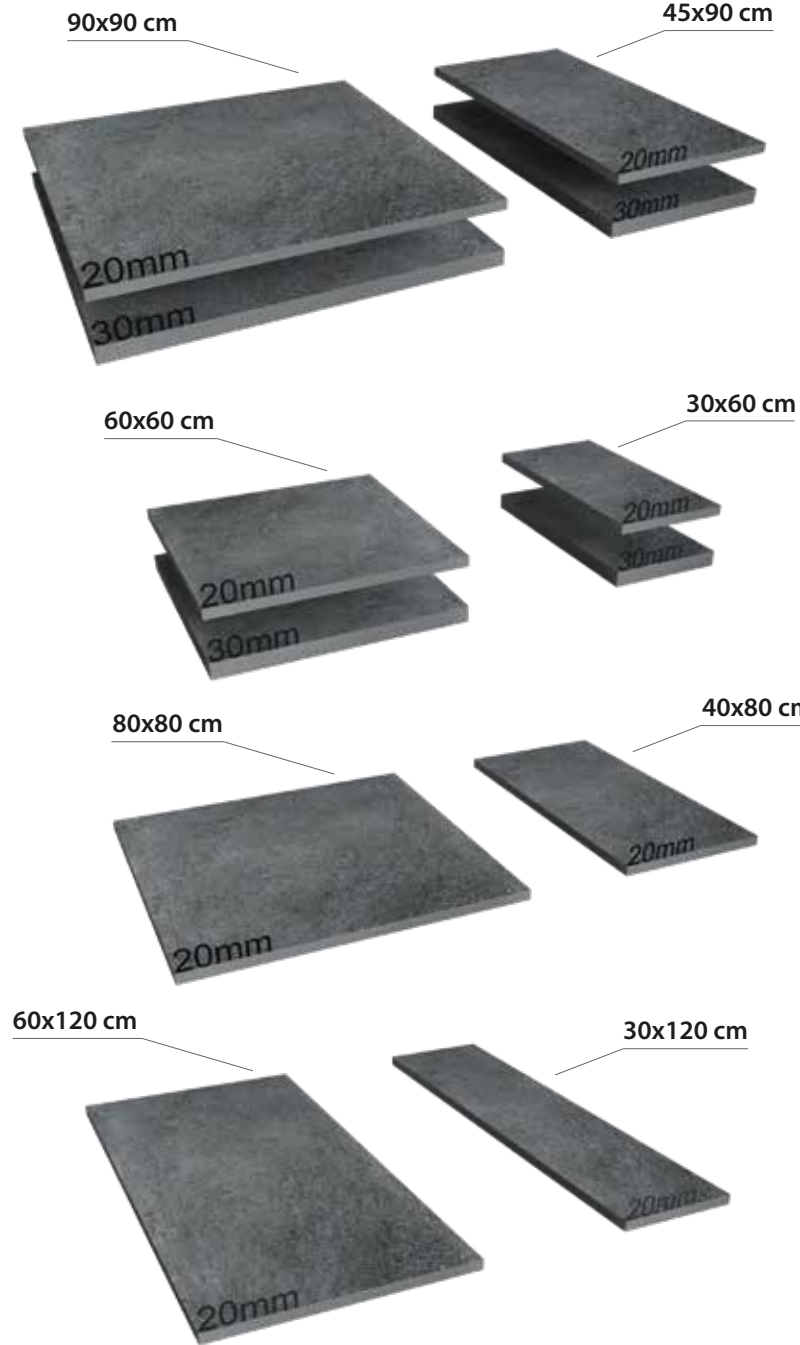

MOONSTONE GREY

OUTDOOR

TEKNİK ÖZELLİKLER / TECHNICAL SPECIFICATIONS

Available finishes
in this product

MAT

FINISH / YÜZEY

DECO|VITA