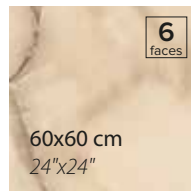

60x60 cm
24"x24"