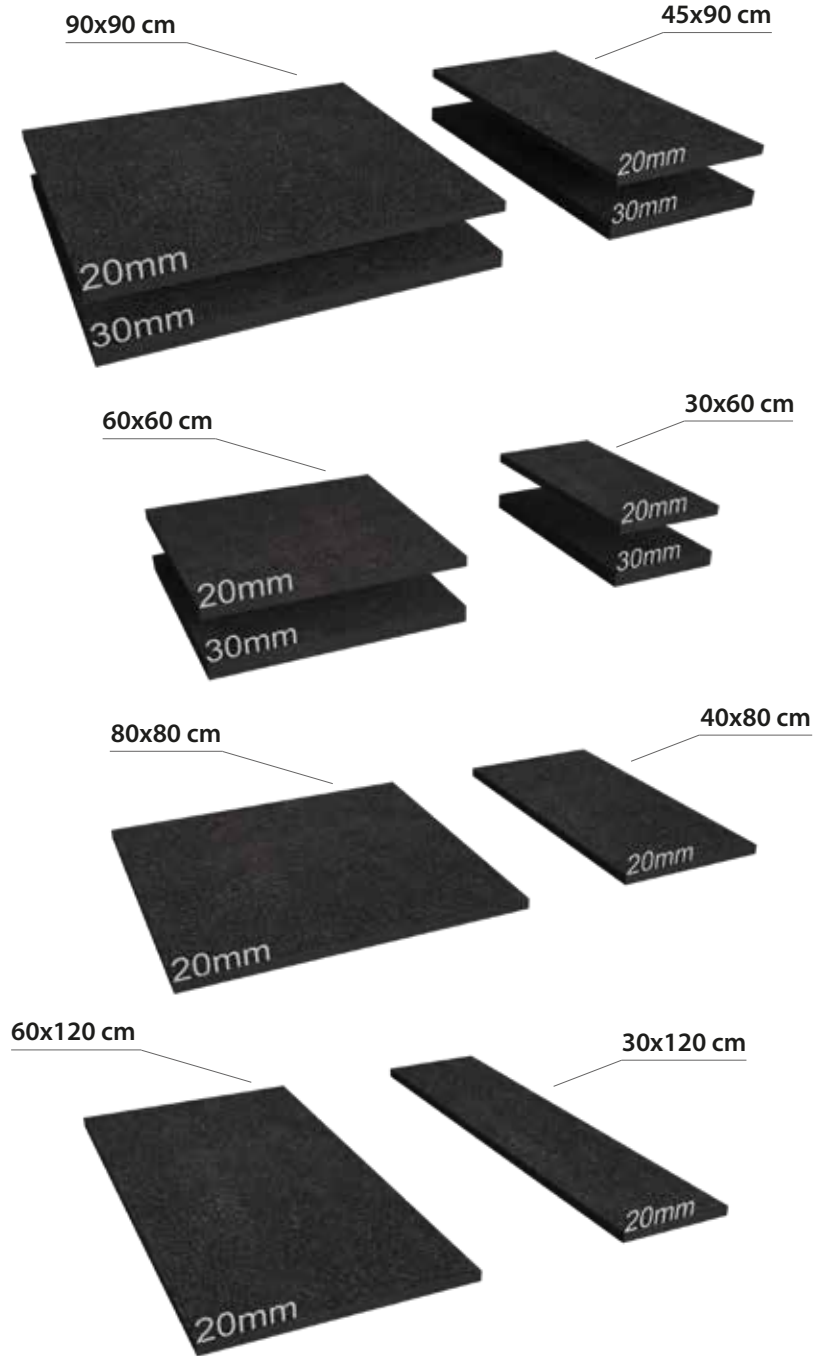

SAWNSTONE ANTRACITA

OUTDOOR

TEKNİK ÖZELLİKLER / TECHNICAL SPECIFICATIONS