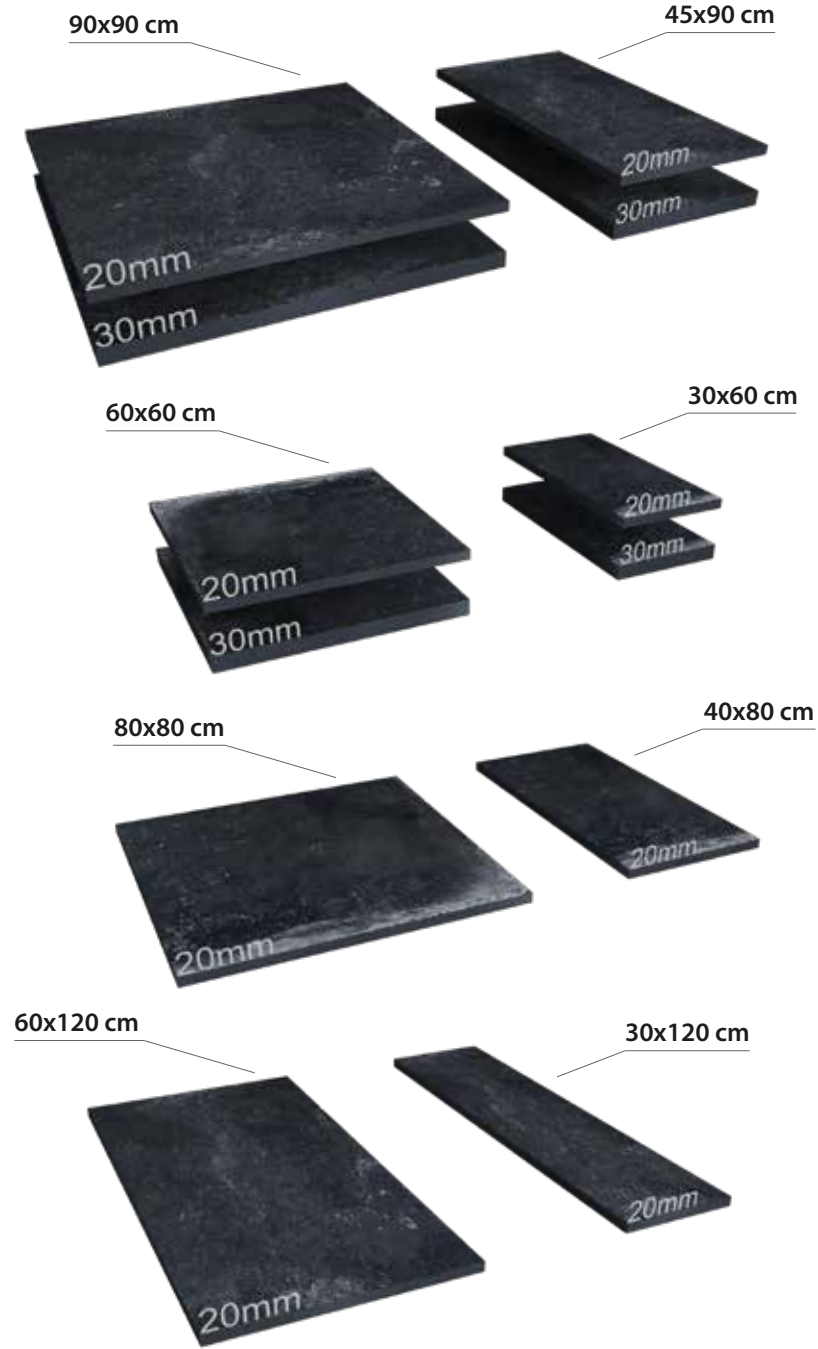

CALIZA ANTRACITA

OUTDOOR

TEKNİK ÖZELLİKLER / TECHNICAL SPECIFICATIONS