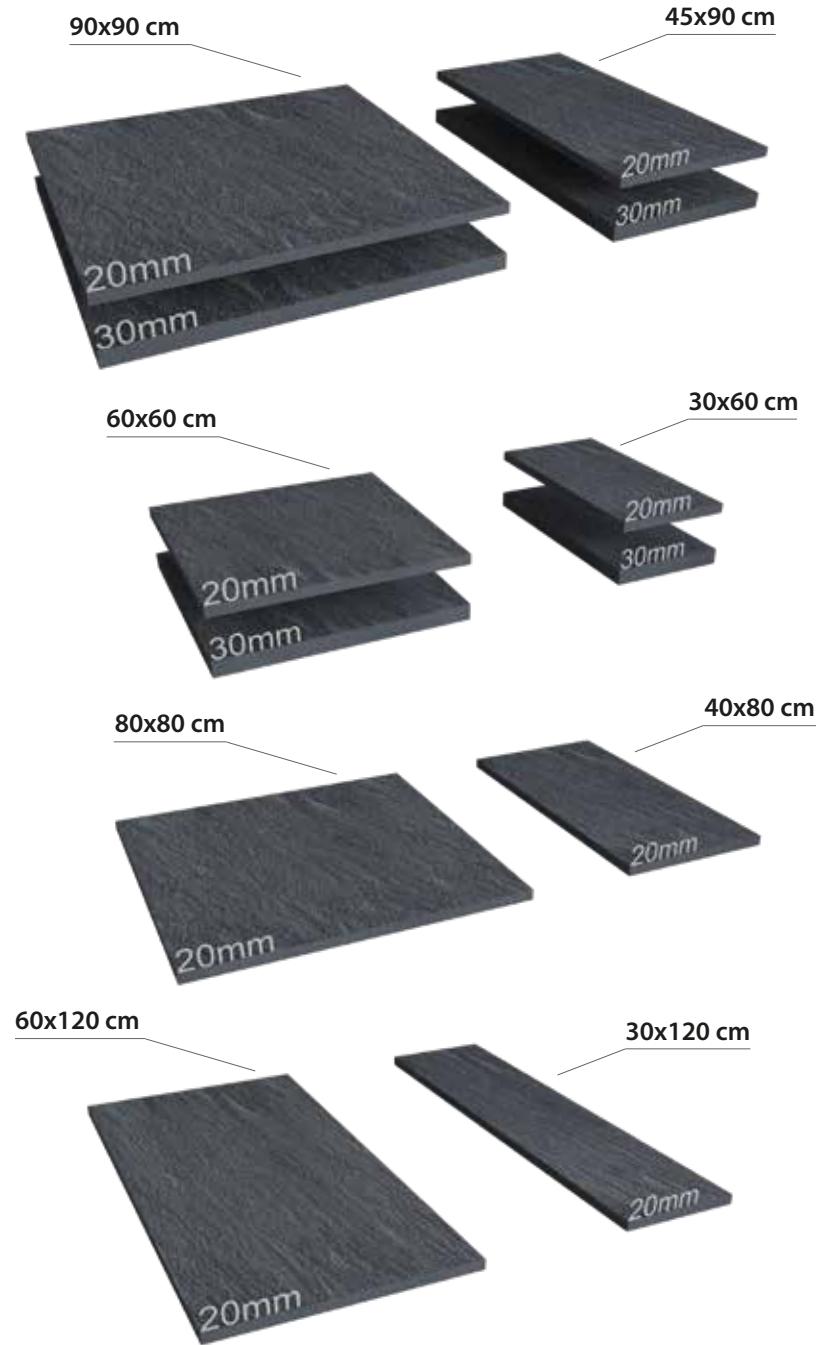

SUDBURY DARK GREY
OUTDOOR

Available finishes
in this product

MAT

FINISH / YÜZEY

DECO|VITA