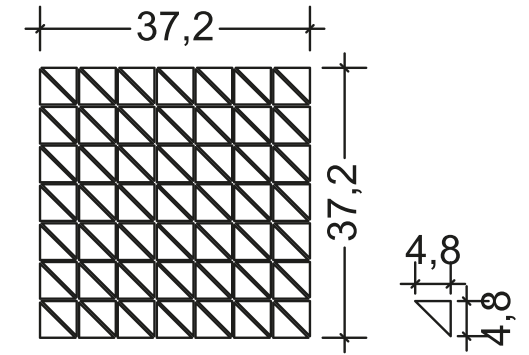

Bu görseldeki ürünler: "Artprint Cappucino HDR Stone", "Artprint Ivory HDR Stone", "Artprint Taupe HDR Stone"
Products in this image: "Artprint Cappucino HDR Stone", "Artprint Ivory HDR Stone", "Artprint Taupe HDR Stone"

ART-4 / ÜÇGEN

ART MOSAIC

Triangle

Tek File (m2) <i>Sheet m2</i>	1 Kutu File (Adet) <i>Sheet / Box</i>	1 Kutu (m2) <i>Box / m2</i>	Kutu Ölçüleri (mm) <i>Box Size (mm)</i>	1 Kutu / kg (Net kg) <i>Box / kg</i>
0,138 m2	10	1,38	395x395x120 mm	33,50 kg

Dik köşeleri 53,5 mm ebatında kesilen üçgen seramiklerin file üzerine dizilmesi ile oluşturulmaktadır. Kutulamaya hazır 1 filenin ebadı 372,5x372 mm'dir. Derz boşlukları 3 mm olarak belirlenmiştir.

Produced by cutting the tiles in triangle shape with right sides of 53.5mm and fixing on fibermesh sheet. Dimensions of each fibermesh sheet ready for boxing is 372.5mm x 372mm. Grout spacing is set as 3mm.

DECO|VITA