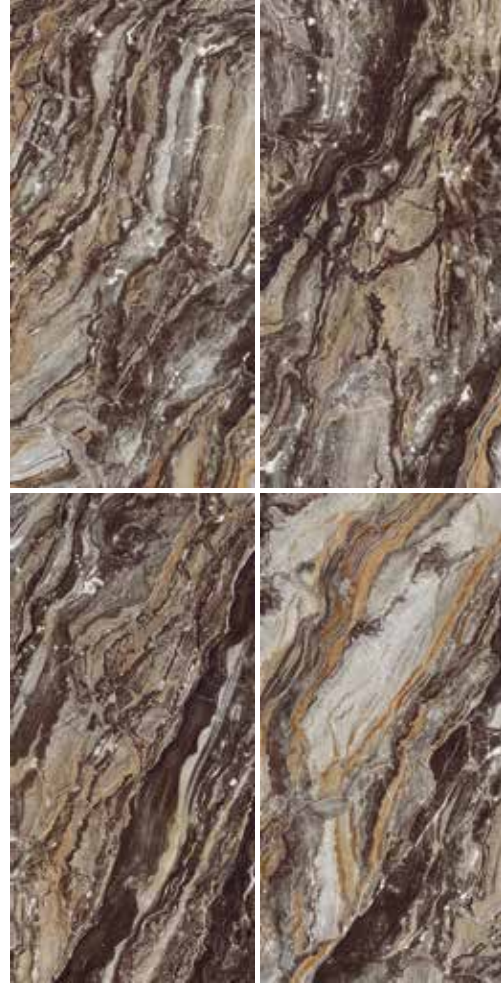

ARABASTRO

SERIES

TEKNİK ÖZELLİKLER / TECHNICAL SPECIFICATIONS

Available finishes
in this product
FULL LAPPATO
FINISH / YÜZEY

EBATLAR / SIZES

60x60 cm
24"x24"

60x120 cm
24"x48"

Yaşadığı mekanı özel kılmak isteyenlerin tercihi ARABASTRO, yalınlığın etkileyici görünümünü zarif desenler ile tamamlıyor.