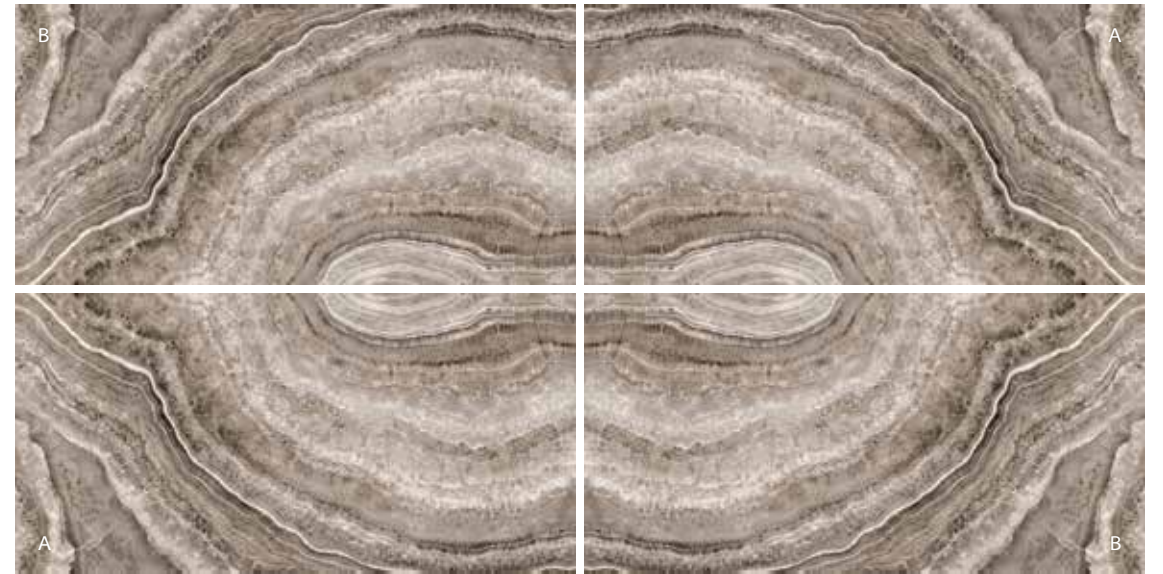

ZENIT BOOKMATCH BLACK

60x120 cm
24"x48"

DECO|VITA