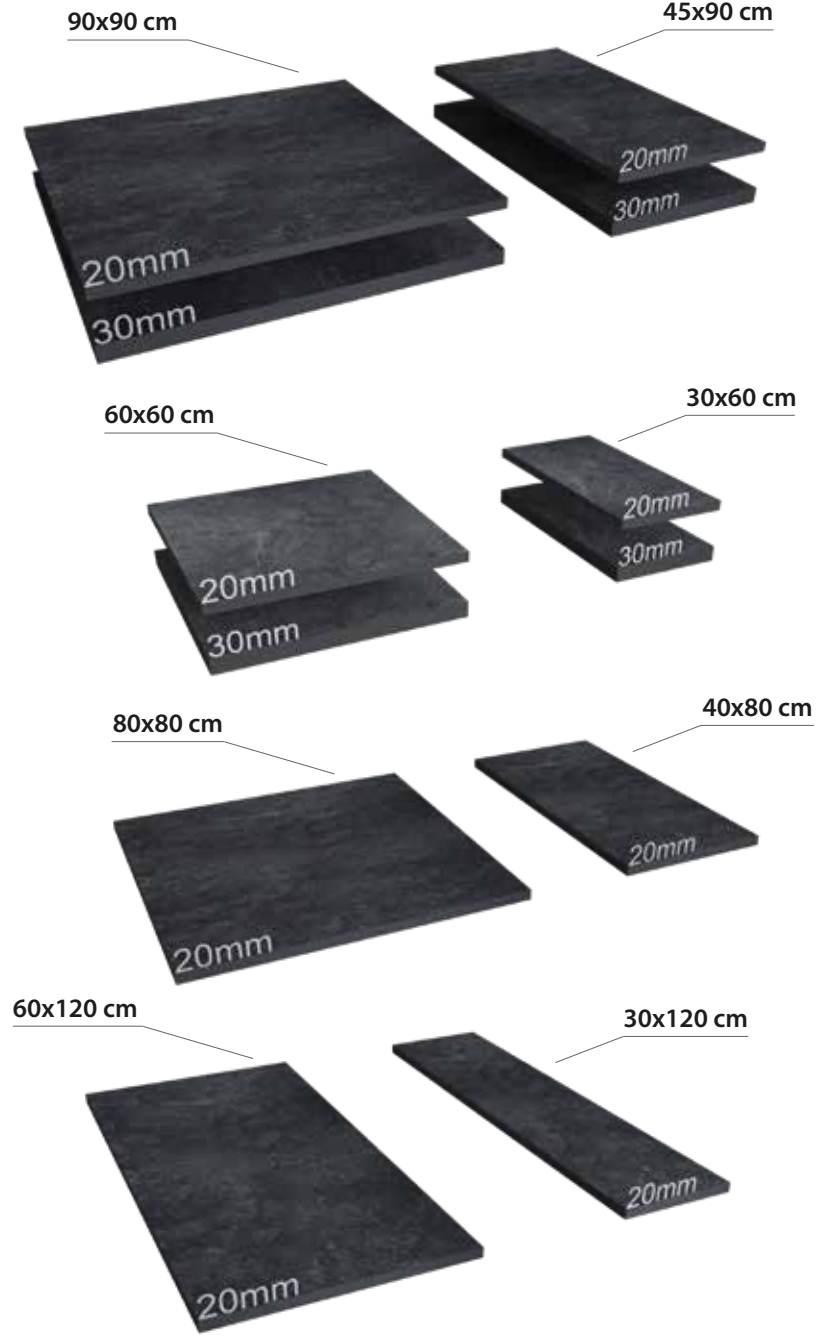

AITOS ANTRACITA

OUTDOOR

TEKNİK ÖZELLİKLER / TECHNICAL SPECIFICATIONS