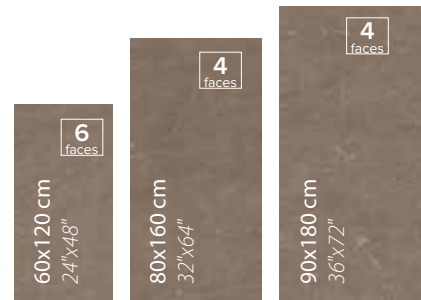

EBATLAR / SIZES