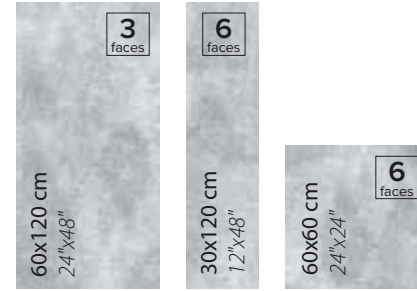

EBATLAR / SIZES