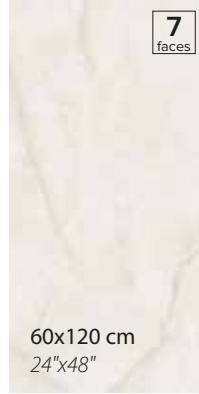

DECO|VITA

UMA BLANCO

SERIES

TEKNİK ÖZELLİKLER / TECHNICAL SPECIFICATIONS

EBATLAR / SIZES

Available finishes
in this product
FULL LAPPATO
FINISH / YÜZEY

Doğanın hayranlık uyandıran zenginliğini mermerin zarafetiyle harmanlayan UMA BLANCO, yaşam alanlarına dinamizm getiriyor.