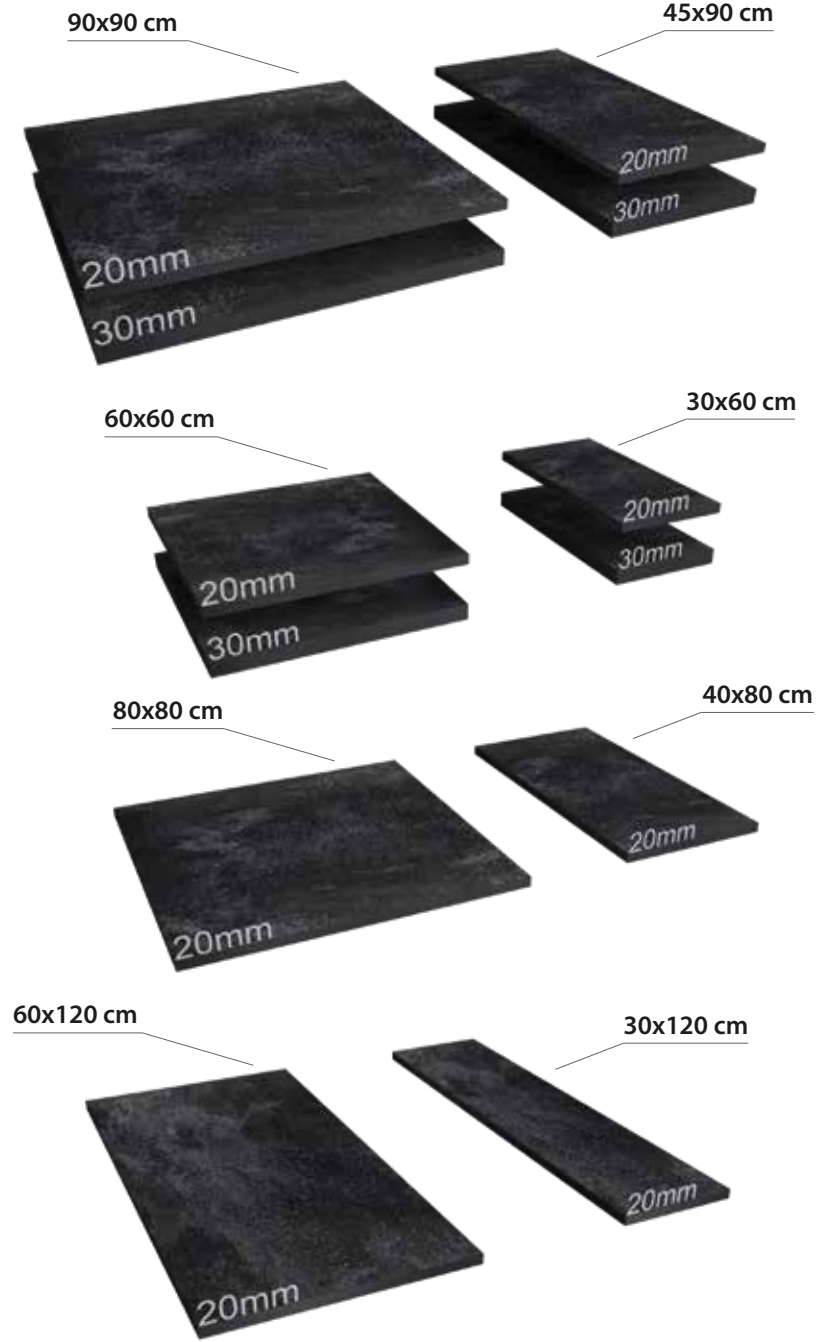

MOONSTONE DARK GREY

OUTDOOR

TEKNİK ÖZELLİKLER / TECHNICAL SPECIFICATIONS