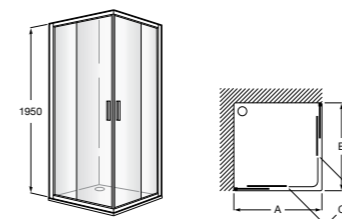

Ura Standard 2L2

L2 - Боковой душ с 1 раздвижным элементом + 1 фиксируемая панель. Для установки еще одного элемента L2, создавая прямой угол 2L2. Прозрачное стекло, профиль цвета – блестящий хром. Предел до стены в открытом виде 25 мм.

Для создания угла Ura 2L2 необходимо заказать 2 элемента Ura L2. Элементы возможно комбинировать между собой или другими совместимыми с Naray L2.

	Ширина (A и B)
AM16507012M	700
AM16507512M	750
AM16508012M	800
AM16509012M	900
AM16510012M	1000
AM16512012M	1200