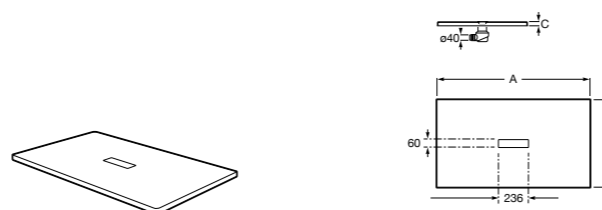

Helios

Ультралюсший душевой поддон, материал STONEX®. Противоскользящая поверхность с текстурой под дерево. Включает слив.

	A	B	C
AP20164038401..0	1600	900	30
AP20157838401..0	1000	900	25
AP2014B038401..0	1200	800	27
AP2013E838401..0	1400	700	30
AP20164032001..0	1400	900	30
AP20157832001..0	1600	800	30
AP2014B032001..0	1000	800	25
AP2013E832001..0	1200	700	27
AP2016402BC01..0	1200	900	27
AP2015782BC01..0	1400	800	30
AP2014B02BC01..0	1600	700	30
AP2013E82BC01..0	1000	700	25

Размеры в мм