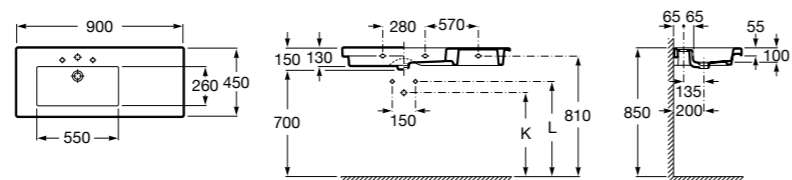

Prisma

327543000 Настенная или накладная керамическая раковина. Смеситель не входит в комплект.