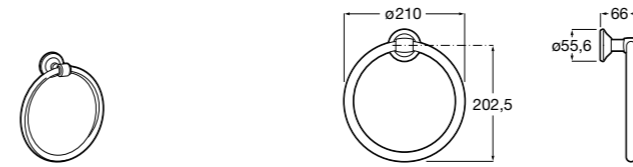

Hotel's Classic

815425001 Полотенцедержатель в форме кольца.

Cubica

816824001 Полотенцедержатель в форме кольца.

Rubik

816847001 Полотенцедержатель в форме кольца. Хром. Крепление на болты или клей.

816847024 Полотенцедержатель в форме кольца. Черный. Крепление на болты или клей. Ⓜ