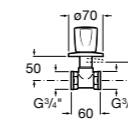

Brava

5A1630C00 Встраиваемый вентиль. 3/4". Синий указатель (холодная).

5A0630C00 Встраиваемый вентиль. 3/4". Красный указатель (горячая).