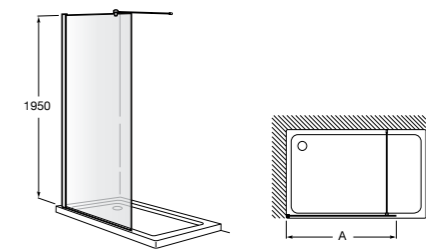

Easy DF

Фиксированная панель.

DF (A)	От 600 до 800
	От 801 до 1000
	От 1001 до 1200