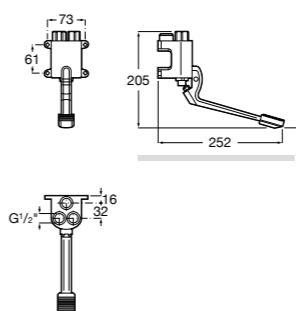

Смесители для раковин / педаль монтируемая в стену

Instant Foot

505128900 Педальный смеситель с прогрессивным смешиванием. Установка на стене.