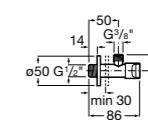

Запорный кран

525164400 Угловой запорный кран 1/2" - 3/8" (керамический механизм, металлическая ручка).

525164500 Угловой запорный кран 1/2" - 1/2" (керамический механизм, металлическая ручка).

Запорный кран