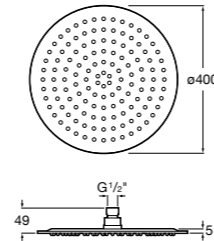

Raindream

5B2650C00 Круглая душевая насадка. Хромированная нержавеющая сталь. Кронштейн покупается отдельно.