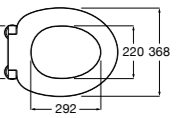

The Gap Square compacto

- 801730..4** Сиденье и крышка для укороченного унитаза.
- 801732..4** Сиденье и крышка с механизмом «мягкое закрытие».

Access Comfort

- 801B60001** Детские сиденья для унитаза и сиденье на ножках.