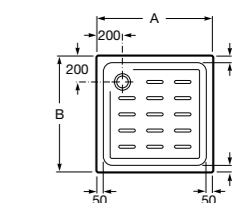

**Malta Walk-In**

Керамический душевой поддон с противоскользящим покрытием и с платформой венге.

373524000

Malta

Керамический душевой поддон.

	A	B	C	D
373516000	1200	800	65	180
373517000	1000	800	65	180
373505000	1200	750	65	175
373506000	1000	750	65	170
37450C000	1200	700	65	175
37450D000	1000	700	65	170
37450E000	900	700	65	170
373513000	1200	700	80	175
373512000	1000	700	80	170
373519000	900	700	80	170