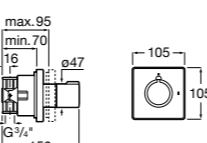

Aqualine Soft

1. **5A0A4AC00** SOFT - Встраиваемый запорный клапан. Установка с Арт. 525166703.
   525166703 Скрытый монтажный блок для запорного клапана на 1 выход 3/4".