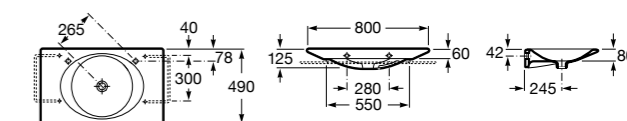

Inspira

32752B..0 Настенная или накладная керамическая раковина из материала FINECERAMIC®. Смеситель не входит в комплект.