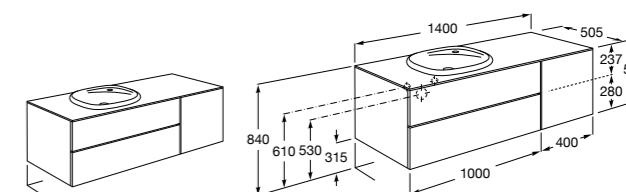

Beyond раковина слева

851416XXX Мебельный модуль для размещения встраиваемой раковины 585 мм слева. Раковины и смесители не входят в комплект.