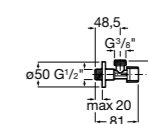

Запорный кран

525165800 Угловой запорный кран 1/2" - 3/8" (шаровый механизм, пластиковая ручка).

525165900 Угловой запорный кран 1/2" - 1/2" (шаровый механизм, пластиковая ручка).