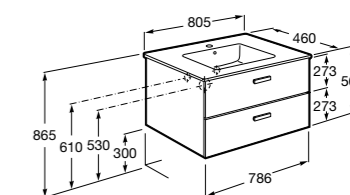

Victoria Nord

ZRU9000032	Мебельный модуль белый глянцев.
ZRU9000031	Мебельный модуль венге.
32799C000	Раковина Victoria Unik 800.