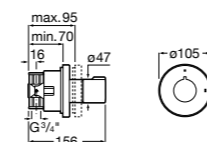

Aqualine Round

1. **5A084AC00** ROUND - Встраиваемый запорный клапан. Установка с Арт. 525166703.
   525166703 Скрытый монтажный блок для запорного клапана на 1 выход 3/4".