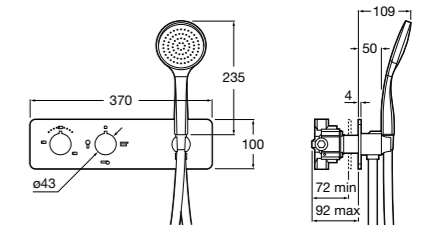

Размеры в мм
5A2B05C00 Встраиваемый термостат для душа. 3-поточный переключатель, душевая лейка и фиксированный держатель.