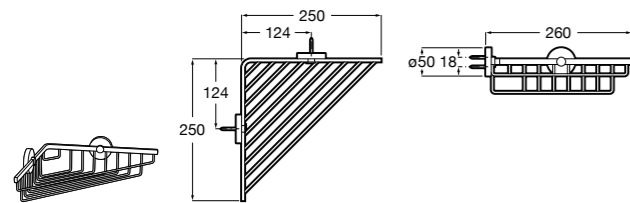

Compas

Контейнер решетчатый.

817441001	Контейнер решетчатый.