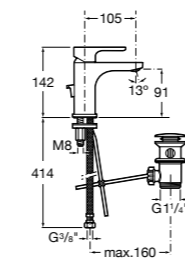

L20

- **5A3A09C0M** Смеситель для раковины с донным клапаном и гибкой подводкой.
- **5A3I09C00** Смеситель для раковины с донным клапаном и гибкой подводкой. Cold start.