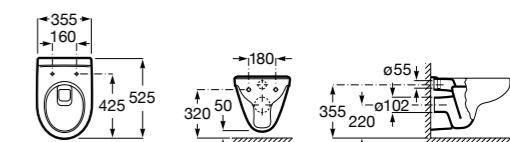

Debba Round ©

346998000 Подвесная чаша Rimless с горизонтальным выпуском. Для установки выберите систему инсталляции Rosa для подвесных унитазов.

801B2200B Сиденье и крышка с механизмом «мягкое закрывание» для унитаза. Материал SUPRALIT®.

801B2000B Сиденье и крышка с креплениями из нержавеющей стали для унитаза. Материал SUPRALIT®.