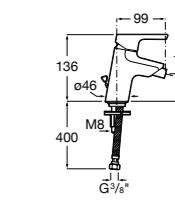

**Смесители для раковин / встраиваемые /
двухвентильные**

Insignia

5A453AC00 Встраиваемый смеситель для раковины.

Loft

5A4743C00 Встраиваемый в стену смеситель для раковины с изливом 190 мм.

Carmen

5A474BC00 Встраиваемый в стену смеситель для раковины.

Смесители для биде / монтаж на бортик / однорычажные

Insignia

5A603AC00 Смеситель для биде с регулятором направления потока, донным клапаном и гибкой подводкой.

5A6A3A..0 Смеситель для биде с регулятором направления потока и гибкой подводкой. Не включает донный клапан. Покрытие Everlux.

Pais ®

5A606DC00 Смеситель для биде с ручкой-джойстиком, регулятором направления потока, донным клапаном и гибкой подводкой.

L90

5A6001C00 Смеситель для биде с регулятором направления потока, донным клапаном и гибкой подводкой.

L90

5A6301C00 Смеситель для биде с рычагом сбоку, регулятором направления потока, донным клапаном и гибкой подводкой. Cold start.

L90C

5A6A01C00 Смеситель для биде с регулятором направления потока, донным клапаном и гибкой подводкой. Cold start.

Carmen

5A604BC00 Смеситель для биде с регулятором направления потока, гладким корпусом, донным клапаном click-clack и гибкой подводкой.

Naia

5A6096C00 Смеситель для биде с регулятором направления потока, донным клапаном и гибкой подводкой.

5A6A96..0 Смеситель для биде с регулятором направления потока и гибкой подводкой. Не включает донный клапан. Покрытие Everlux.

Lanta

5A6011C00 Смеситель для биде с регулятором направления потока, донным клапаном и гибкой подводкой.

Lanta

5A6111C00 Смеситель для биде с регулятором направления потока, цепочкой и гибкой подводкой.

Atlas

5A6090C00 Смеситель для биде с регулятором направления потока, донным клапаном и гибкой подводкой.

Atlas