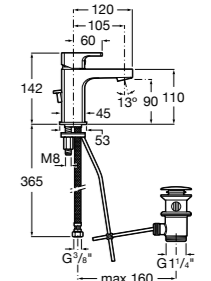

L90C

5A3A01C00 Смеситель для раковины компактный, с донным клапаном и гибкой подводкой. Cold start.