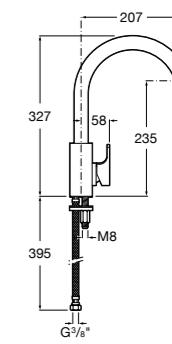

L90

5A8301C00 Смеситель для кухни с поворотным изливом, аэратором и гибкой подводкой. Cold start.