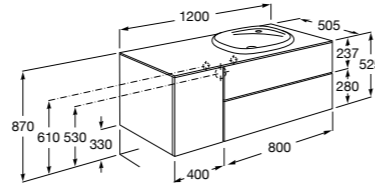

Beyond раковина справа

851413XXX Мебельный модуль для размещения встраиваемой раковины 585 мм справа. Раковины и смесители не входят в комплект.