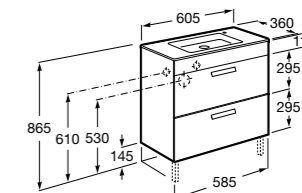

The Gap Compact ®

1. **851498XXX** UNIK - Комплект мебели с 3 ящиками и раковиной (смеситель располагается по центру).
   851529XXX PACK - Комплект мебели с 3 ящиками и раковиной (смеситель располагается по центру) и зеркала Eidos.
   816827339 Набор из 4 ножек 110 мм для мебели UNIK с 3 ящиками.
   816827458 Набор из 4 ножек 110 мм для мебели UNIK с 3 ящиками.