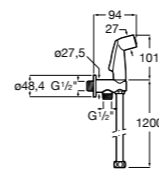

Be Fresh Go

5B9230C00 Комплект гигиенического душа. Включает: душевую лейку, настенный держатель с предохранительным клапаном и металлический гибкий шланг.