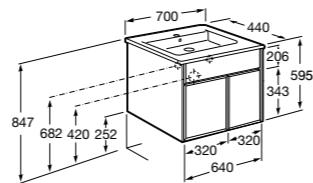

Up

1. **ZRU9303011** Мебельный модуль белый глянцевый.
   327471000 Раковина The Gap Original 700.