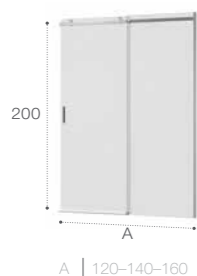

Душевые ограждения

ОБЗОР ПРОДУКЦИИ

Area
□ 451