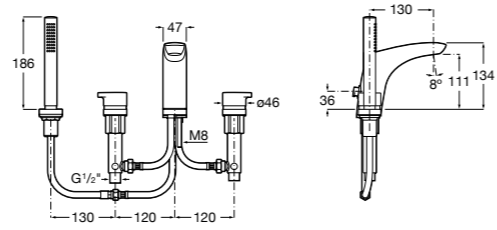

Insignia

5A183AC00 Монтируемый на край ванны двухвентильный смеситель для ванны-душа с изливом 130 мм, с душевой лейкой и гибким шлангом.

L90

5A9801C00 Монтируемый на край ванны двухвентильный смеситель для ванны-душа с изливом 197 мм, с душевой лейкой и гибким шлангом.

L90

5A9901C00 Монтируемый на край ванны двухвентильный смеситель для ванны-душа с изливом 130 мм, с душевой лейкой и гибким шлангом.

L90

5A0901C00 Монтируемый на край ванны однорычажный смеситель для ванны-душа, гибкая душевая лейка L90 1,75 м. Излив 197 мм.

Размеры в мм

L90

5A1801C00 Монтируемый на край ванны двухвентильный смеситель для ванны-душа с изливом 130 мм, с душевой лейкой и гибким шлангом.

Pals ©

5A986DC00 Монтируемый на край ванны смеситель для ванны-душа с центральным изливом, с переключателем и душевой лейкой.

Loft

5A0943C00 Монтируемый на край ванны смеситель с высоким изливом для ванны и душа с переключателем, душевой лейкой и гибким душевым шлангом 1,75 м.

Carmen

5A094BC00 Встраиваемый смеситель для ванны-душа с переключателем потока.

Размеры в мм