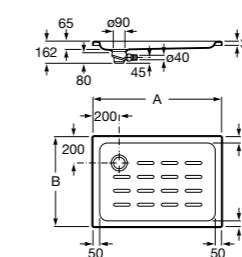

Easy STA

Акриловый душевой поддон с противоскользящим покрытием. Включает сливной комплект.

	A	B
276081000	900	900
276080000	800	800
276079000	750	750

Easy STA

Угловой акриловый душевой поддон с противоскользящим покрытием. Включает сливной комплект.

	A	B	R
276085000	900	900	504
276084000	800	800	504
276083000	750	750	373

Malta Walk-In

Керамический душевой поддон с противоскользящим покрытием и с платформой венге.

373524000