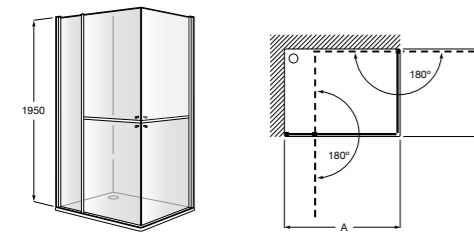

Access PLF + PL

Угловой душ. 1 распашной элемент из 2-х частей + 1 неподвижный фронтальный элемент с 1 створкой из 2-х частей.

PLF (A)	От 970 до 1100
	От 1101 до 1200
	От 1201 до 1400
PL (B)	От 600 до 800
	От 801 до 1000