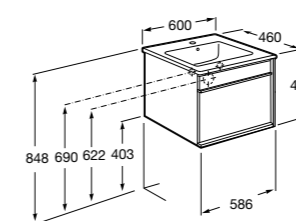

Aneto

857429806	Мебельный модуль белый глянец/черный матовый.
32799E000	Раковина Victoria Unik 600.