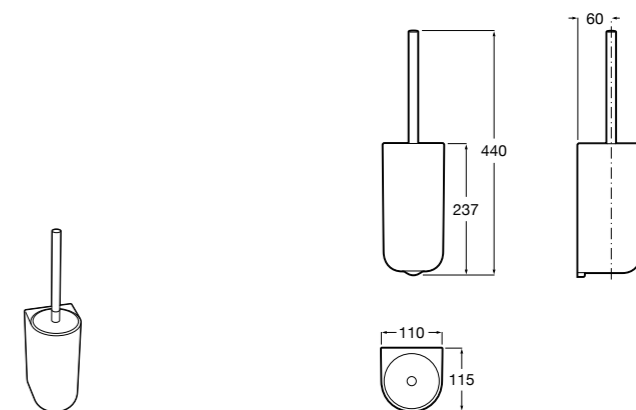

Onda
3870ZE000 Настенный держатель для щетки.