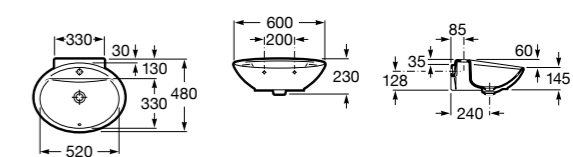

Fontana

1. **327877000** Настенная или накладная керамическая раковина. Смеситель не входит в комплект.