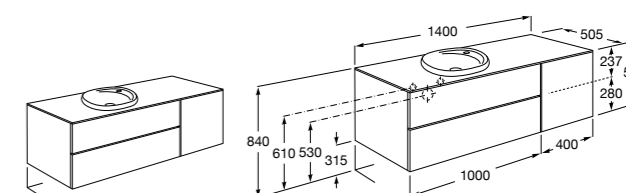

Beyond раковина слева

851414XXX Мебельный модуль для размещения встраиваемой раковины 455 мм слева. Раковины и смесители не входят в комплект.