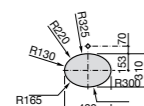

Neo Selene

322307000 Раковина керамическая врезная или встраиваемая снизу. Смеситель не входит в комплект.

Размеры в мм