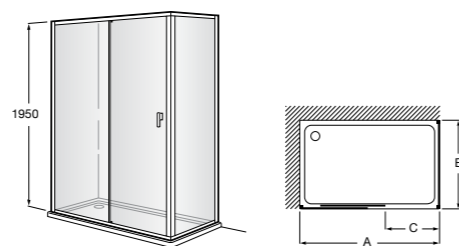

Easy L2-E + LF-C

Фронтальное расположение. 1 раздвижной элемент + 1 фиксированный элемент + 1 фиксированный элемент сбоку.

		Минимальное открытие (С)
L2-E (A)	От 970 до 1179	355
	От 1180 до 1300	465
	От 1301 до 1600	515
	От 1601 до 2000	665
LF-C (B)	От 200 до 500	-
	От 501 до 800	-
	От 801 до 1000	-