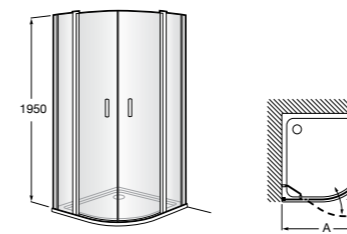

Easy MRF

Угловой душ с 2 распашными элементами + 2 фиксированных элемента.

		Минимальное открытие (C)
MRF (A)	От 750 до 900	650
	От 901 до 1100	650