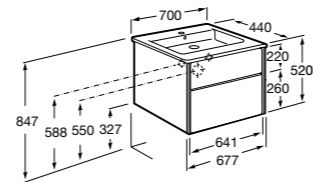

Ronda

1. **ZRU9303003** Мебельный модуль бетон/белый матовый.
   ZRU9302964 Мебельный модуль белый глянцевый/антрацит.
   327471000 Раковина The Gap Original 700.