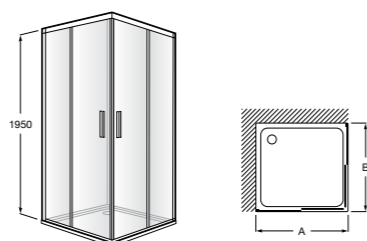

Душевые ограждения / 2 стены / угловые / раздвижные двери

Naray Standard 2L2

L2 - Боковой душ с 1 раздвижным элементом + 1 фиксируемый элемент для установки с еще одним элементом L2, создавая прямой угол (2L2). Прозрачное стекло, профиль цвета – блестящее серебро. Предел до стены в открытом виде 50 мм. Включает обработку Maxiclean.

Для создания угла Naray 2L2 необходимо заказать 2 элемента Naray L2. Элементы возможно комбинировать между собой или другими совместимыми с Naray L2.

	Ширина (A и B)
AM14607012M	700
AM14607512M	750
AM14608012M	800
AM14608512M	850
AM14609012M	900
AM14610012M	1000
AM14611012M	1100
AM14612012M	1200

Размеры в мм