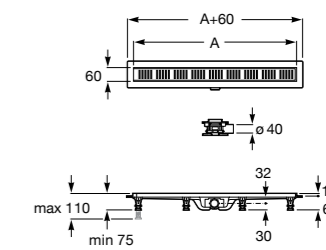

Malta

Керамический душевой поддон.

	A	B	C	D
373516000	1200	800	65	180
373517000	1000	800	65	180
373505000	1200	750	65	175
373506000	1000	750	65	170
37450C000	1200	700	65	175
37450D000	1000	700	65	170
37450E000	900	700	65	170
373513000	1200	700	80	175
373512000	1000	700	80	170
373519000	900	700	80	170

Malta

Угловой керамический душевой поддон.

	A	B	Rad
37450A000	1000	1000	504
37450B000	900	900	504

Italia

Прямоугольный керамический душевой поддон.

	A	B	C	D
3740HP000	1200	800	80	170
3740HS000	1000	800	80	170
3740HG000	1400	700	80	170
3740HR000	1200	700	80	170
3740HT000	1000	700	80	170
3740HU000	900	720	80	170

Italia

Угловой керамический душевой поддон.

	A	B	C	D	Rad
3740HL000	900	900	80	625	550
3740HM000	800	800	80	525	550

Сливы для керамических душевых поддонов

Сливы ультраплоские

27L026000	высота: 60 мм
27L018000	высота: 80 мм

Сливы

506404400	Слив Ø 90 для душевых поддонов.
P0005900R	Слив Ø 65 для душевых поддонов.
506404500	Слив Ø 52 для душевых поддонов.

Italia

Квадратный керамический душевой поддон.

	A	B
3740NH000	900	900
3740NJ000	800	800
3740NK000	700	700

Сливные системы In-Drain

In-Drain Channel

IN-DRAIN CHANNEL - Сливной комплект с прокладкой из геотекстиля.

	A	B
276091000	950 x 50	990
276153000	850 x 50	890
276090000	750 x 50	790
276089000	650 x 50	690

In-Drain X3

IN-DRAIN X3 - Сливной комплект с прокладкой из геотекстиля. Реверсивная керамическая панель (не входит в комплект).

	A	B
276131000	950 x 50	990
276130000	850 x 50	890
276129000	750 x 50	790
276128000	650 x 50	690

Plate X1

PLATE X1 - Крышка сливного отверстия, совместима с In-Drain Channel.

	A	B
276095000	950 x 50	990
276155000	850 x 50	890
276094000	750 x 50	790
276093000	650 x 50	690

Plate X2

PLATE X2 - Крышка с решёткой для сливного отверстия, совместима с In-Drain Channel.