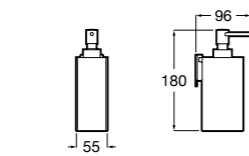

Rubik

816842001 Настенный диспенсер. Хром. Крепление на болты или клей.
816842024 Настенный диспенсер. Черный цвет. Крепление на болты или клей. ©