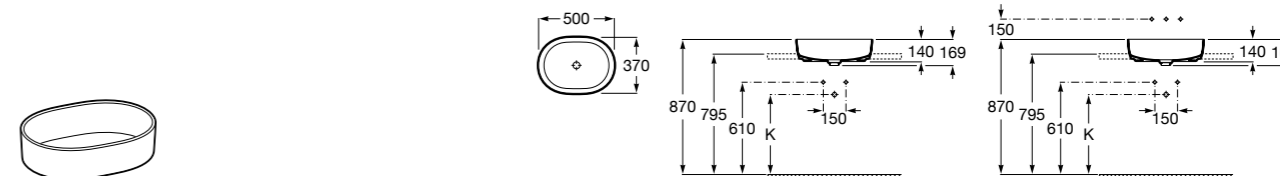

Inspira Round

327520..0 ROUND - Накладная раковина из материала FINECERAMIC® с фиксированным открытым керамическим выпуском. Смеситель не входит в комплект.