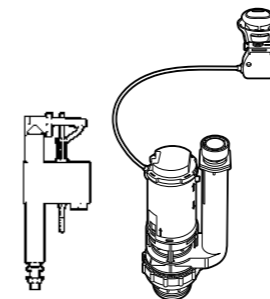

Комплект арматуры с нижним подводом воды
822504200 Комплект сливного механизма с нижним подводом с металлической резьбой и механизмом двойного смыва. См. таблицу совместимости.

Размеры в мм

Арматура двойного смыва ©
822505500 Механизм двойного смыва D8D (6/3 или 4,5/3 литра). Комплект из 2 смывных клавиш (короткая и длинная, ø40 и ø50).