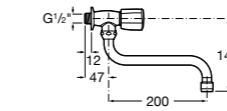

Brava

5A8730C00 Кран вентиляльный для кухни с поворотным изливом и аэратором.