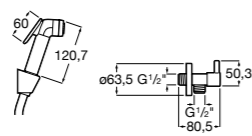

Be Fresh One

5B9M30C00 Комплект гигиенического душа (1 режим). Включает: душевую лейку, настенный держатель с предохранительным клапаном, угловой запорный кран и металлический гибкий шланг.

Вентили

Brava

5A8030C00 Угловой вентиль для стиральной и посудомоечной машин.

Be Fresh One

5B9N30C00 Комплект гигиенического душа (2 выхода). Включает: душевую лейку, настенный держатель с предохранительным клапаном и металлический гибкий шланг.