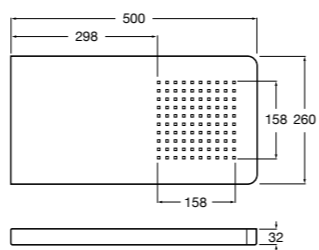

Fit

5B6661C00 Антивандальная душевая насадка.

Душевые форсунки

Форсунка Square

5B3778C00 SQUARE - Душевая форсунка с изменяемым углом потока. Хром.

Форсунка Round

5B3878C00 ROUND - Душевая форсунка с изменяемым углом потока. Хром.