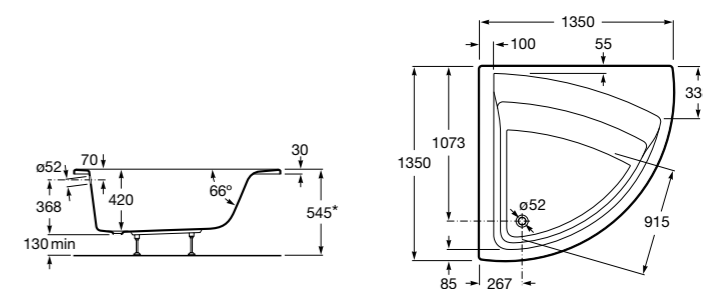

**Easy Угловая**

248188001 Симметричная угловая акриловая ванна с гидромассажем Tonis.

248189000 Симметричная угловая акриловая ванна.

259861000 Панель для акриловой ванны.

Размеры в мм

**Genova-N**

Прямоугольная акриловая ванна с гидромассажем Basic.