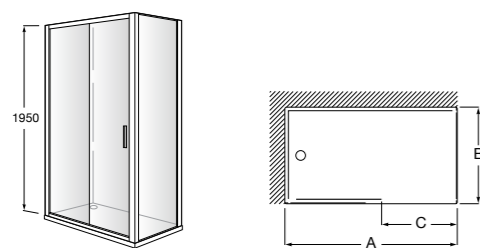

Ura Standard L2-E + LF-C

L2-E - Фронтальное расположение. 1 раздвижной элемент + 1 фиксированный элемент для установки между стенами или 1 боковым фиксированным элементом LF. Прозрачное стекло, цвет профиля: блестящее серебро. Предел до стены в открытом виде 25 мм.

LF - Фиксированный боковой элемент для установки с элементами L2-E или L4-E. Прозрачное стекло.

	Ширина (A)	Открытие (C)
L2-E	A	
AM16210012M	1000	370
AM16211012M	1100	420
AM16212012M	1200	470
AM16213012M	1300	520
AM16214012M	1400	570
AM16215012M	1500	620
AM16216012M	1600	670
LF (B)	B	
AM16407012M	700	
AM16407512M	750	
AM16408012M	800	
AM16409012M	900