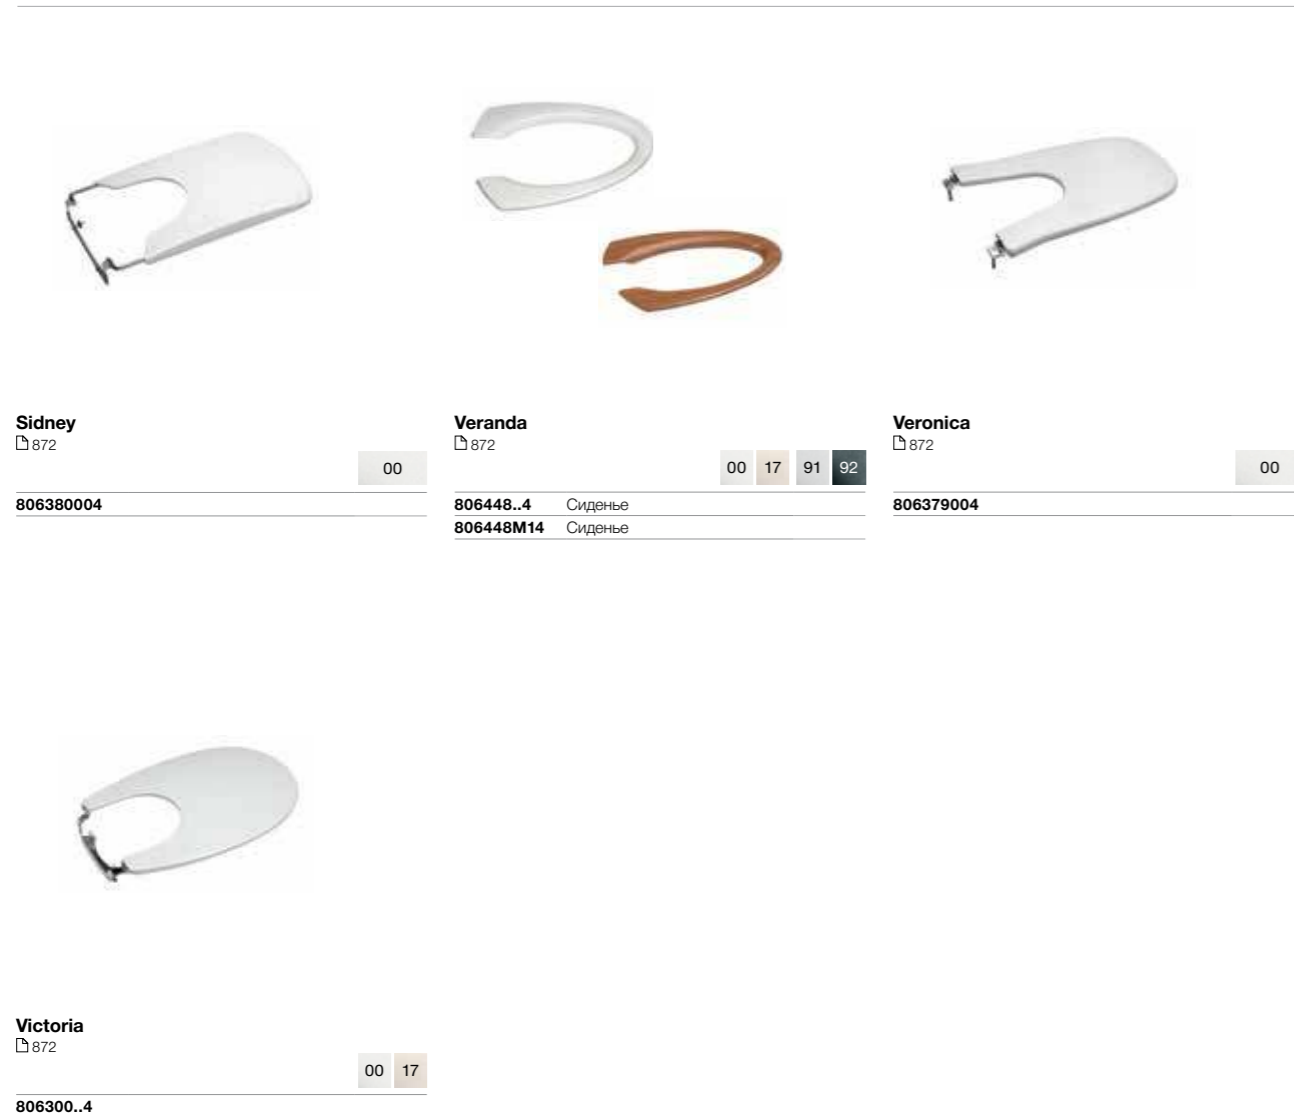

00 17

806361..4

☐ Более подробную информацию см. на указанной странице / В артикуле продукта замените .. на код выбранного цвета

Виды креплений крышек и сидений на унитаз

Комплект петель			
Тип	Для унитаза/биде		
Для сиденья	Механизм «мягкое закрывание»	America, Happening, Hall, Sidney, Meridian, Dama Senso, Dama Senso Compact, Giralda	I0001200R
		Frontalis, Element	I0001300R
		Khroma	I0003800R
		Veranda	I0003100R
		Meridian-N, Dama	I0012400R
		Комплект креплений для механизма «мягкое закрывание»	I0001100R
Сталь	Gondola		I0006700R
	Access		I0009600R
	Meridian		I0006300R
	Meridian-N / Dama		I0012500R
	America, Georgia, Giralda, Hall, Sidney		I0006500R
	Veranda		I0006600R
Ацетал	Magnum		I0006800R
	Victoria		I0002900R
Ацетал съемный	Dama Retro	Белый	I0005800R
		Светлый кремовый	I0005900R
		Норка	I0006000R
		Серый	I0006100R
Съемный	Dama Senso, Giralda		I0002100R
Пластик	Happening Baby		I0003400R