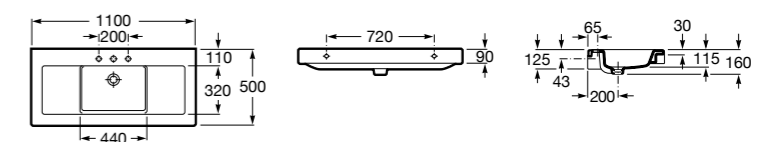

Раковины подвесные

Stratum

327631000 Настенная или накладная керамическая раковина. Смеситель не входит в комплект.