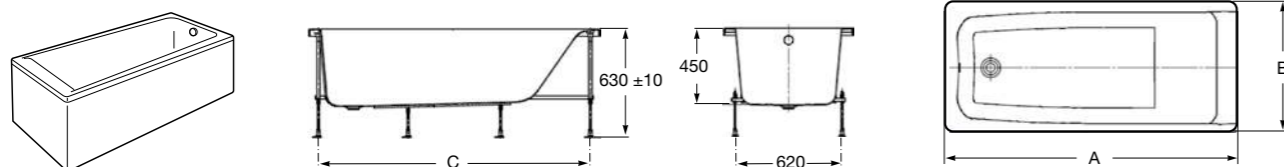

Elba

Акриловая ванна прямоугольная, глубина 45 см. Монтажный комплект заказывается отдельно.

	A	B	C	Объем, л
7248509000	1500	750	1390	220
7248619000	1600	750	1490	230
7248507000	1700	750	1590	250

7248514000	Монтажный комплект 1500 (каркас, комплект креплений к стене, система слив-перелив полуавтомат).			
725P029000	Монтажный комплект 1600 (каркас, комплект креплений к стене, система слив-перелив полуавтомат).			
7248513000	Монтажный комплект 1700 (каркас, комплект креплений к стене, система слив-перелив полуавтомат).			
7248510000	Фронтальная панель 1500.			
7259124000	Фронтальная панель 1600.			
7248508000	Фронтальная панель 1700.			
7248511000	Боковая панель 750, левая.			
7248512000	Боковая панель 750, правая.