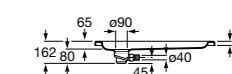

**Malta Walk-In**

Керамический душевой поддон с противоскользящим покрытием и с платформой венге.

373524000

Malta

Керамический душевой поддон.

	A	B	C	D
373516000	1200	800	65	180
373517000	1000	800	65	180
373505000	1200	750	65	175
373506000	1000	750	65	170
37450C000	1200	700	65	175
37450D000	1000	700	65	170
37450E000	900	700	65	170
373513000	1200	700	80	175
373512000	1000	700	80	170
373519000	900	700	80	170