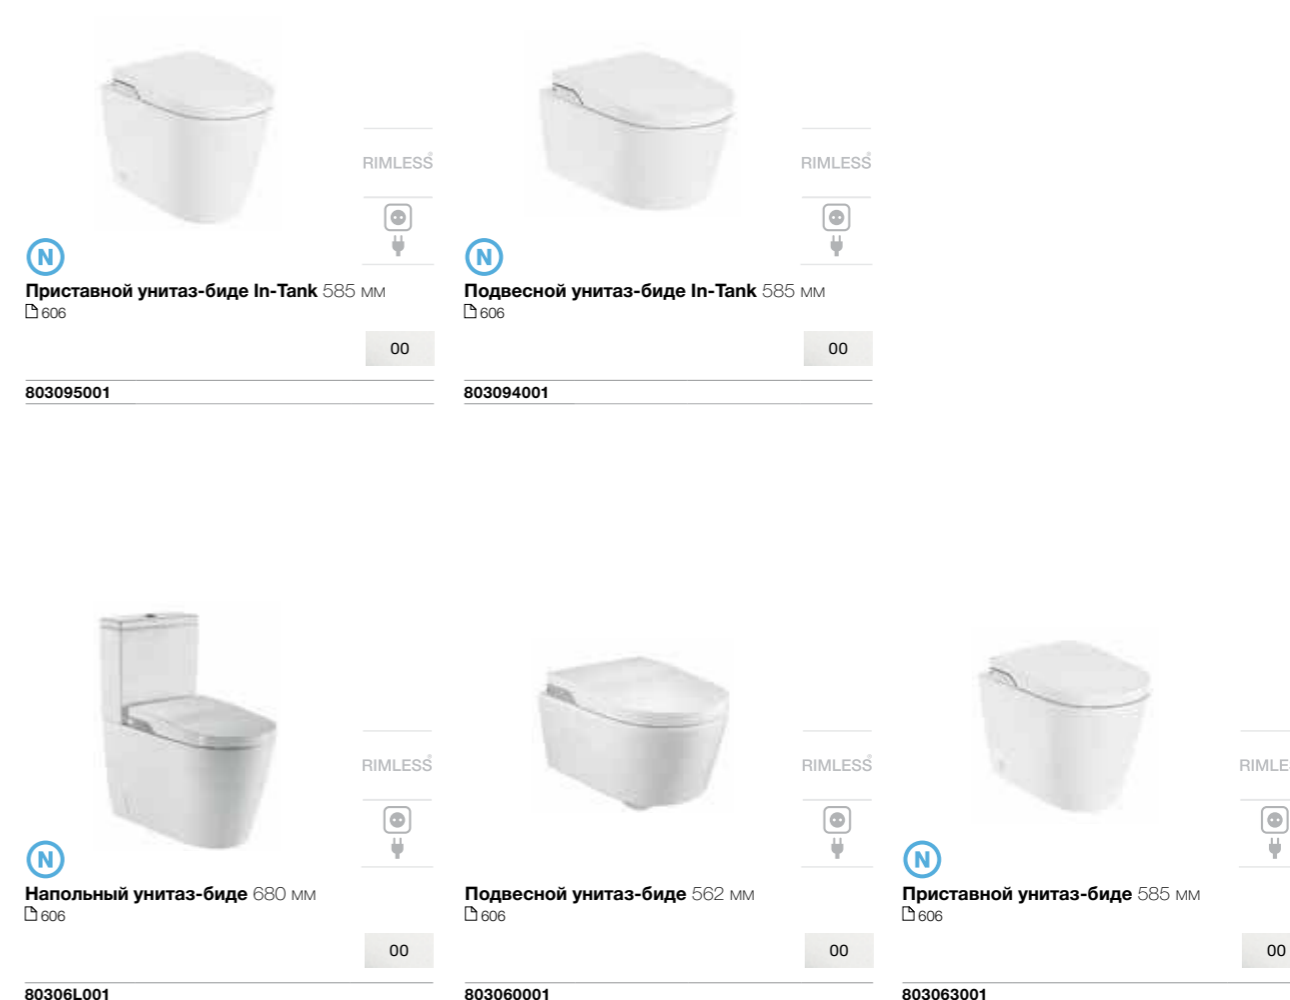

Категория	Функция	Возможность
Омывание	Анальная зона	ДА
	Дамский душ	ДА
	Колебательное	ДА
	Подогрев воды	ДА
	Регулировка температуры воды	3 уровня
	Регулировка интенсивности (давления) воды	3 уровня
Сушка	Регулировка положения форсунки	5 позиций
	Съемная форсунка	ДА
	Количество форсунок	1
	Регулировка температуры	3 уровня
Сиденье	Обнаружение пользователя	ДА
	Система «Мягкое закрывание»	ДА
	Цветовая гамма	Белый
	Подсветка	ДА
Энергосбережение	Антибактериальный материал	ДА
	Широкая и комфортная поверхность	ДА
	Функция энергосбережения	ДА
Пульт управления	Дистанционный	ДА
	Прямой доступ к функциям	ДА
	Боковая вспомогательная панель	ДА
Разрядка	ТОЛЬКО для модели IN-TANK	Бачок интегрирован в чашу Объем смыва Смыв без электричества
		ДА 4,5/3 л 2/3 использования
Гигиена	Съемное сиденье и крышка	ДА
	Самоочищающийся распылитель	ДА
	Съемный распылитель	ДА
	Технология Rimless	ДА
Энергосбережение	Скрытые крепления	ДА
	Кнопка ON/OFF	ДА

□ См. указанную страницу для получения дополнительной информации. Размеры указаны в мм.