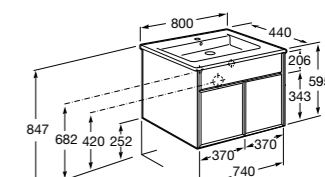

Up

ZRU9303012	Мебельный модуль белый глянцев.
327470000	Раковина The Gap Original 800.