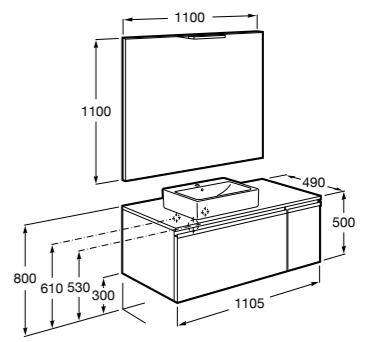

Heima раковина слева

851006XXX Мебельный модуль для раковины с рабочей поверхностью. Раковина и смеситель не входят в комплект. Модуль дополнительно обработан защитой от влаги.

851044XXX PASC - Комплект мебели, раковины и зеркала с подсветкой LED Smartlight. Компактный сифон. Раковина, ножки и смеситель не входят в комплект. Модуль дополнительно обработан защитой от влаги.

856925331 Комплект из 2-х ножек.