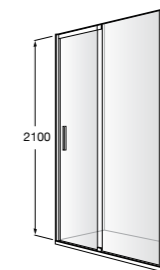

Aerea L2-E

Фронтальное расположение. Один раздвижной элемент + 1 фиксированный элемент.

	Минимальное открытие (С)	
L2-E (A)	От 1170 до 1400	448
	От 1401 до 1700	563
	От 1701 до 2000	713