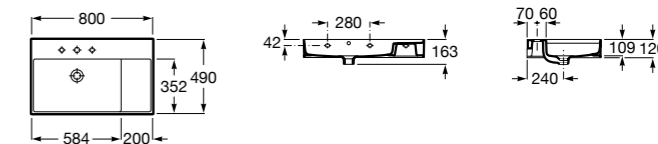

Prisma

327543000 Настенная или накладная керамическая раковина. Смеситель не входит в комплект.

Prisma

327544000 Настенная или накладная керамическая раковина. Смеситель не входит в комплект.

Dama

32781000 Настенная керамическая раковина. Смеситель не входит в комплект.

337470000 Пьедестал для керамической раковины.

337471000 Полупьедестал для керамической раковины.

Meridian

32724D000 Настенная керамическая раковина. Смеситель не входит в комплект.

335240000 Пьедестал для керамической раковины.

337241000 Полупьедестал для керамической раковины.

Carmen

3270A0..0 Настенная керамическая раковина под пьедестал с установочным комплектом и одним отверстием под смеситель. Смеситель и пьедестал не входят в комплект.

3270A0..3 Настенная керамическая раковина под пьедестал с установочным комплектом и тремя отверстиями под смеситель. Смеситель и пьедестал не входят в комплект.

3370A0..0 Керамический пьедестал для раковины. Монтажный комплект не входит.

Размеры в мм

Inspira

32752B..0 Настенная или накладная керамическая раковина из материала FINECERAMIC®. Смеситель не входит в комплект.

Kalahari

32787800H Настенная или накладная керамическая раковина. Смеситель не входит в комплект.

327878000 Настенная или накладная керамическая раковина без отверстия под смеситель.

The Gap

3270M0000 Настенная или накладная керамическая раковина. Смеситель не входит в комплект.

Prisma

327545000 Настенная или накладная керамическая раковина. Смеситель не входит в комплект.

Hall

32762G000 Настенная или накладная керамическая раковина. Смеситель не входит в комплект.

337621000 Полупьедестал для керамической раковины.

Diverta

327110000 Настенная или накладная керамическая раковина. Смеситель не входит в комплект.