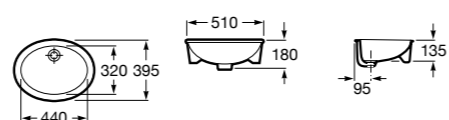

Neo Selene

322307000 Раковина керамическая врезная или встраиваемая снизу. Смеситель не входит в комплект.