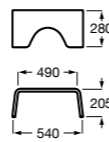

**Voylet**

818001000 Физиологическая подставка для ног.

**Общественные пространства / раковины****Access**

Настенная раковина без отверстий под смеситель.

	A	B
368PB8000	1000	928
368PB9000	600	528

Общественные пространства / писсуары**Proton**