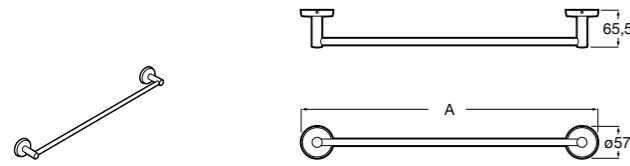

816812001 Полотенцедержатель.

Rubik

Полотенцедержатель. Хром. Крепление на болты или клей.

	A
816845001	600
816846001	400

Record ®

Полотенцедержатель.

	A
817664001	400
817663001	300

Размеры в мм