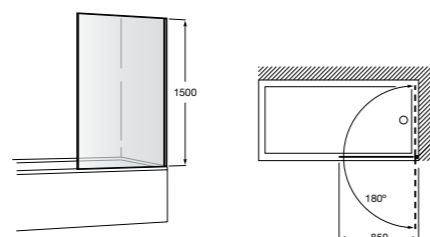

Victoria Standard B1H

B1HF - Фронтальное расположение. 1 распашной элемент. Прозрачное стекло. Компенсация 25 мм.

	Ширина
AM19408512	850