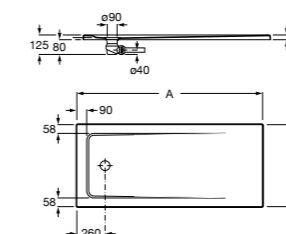

Easy STA

Акриловый душевой поддон с противоскользящим покрытием. Включает сливной комплект.

	A	B
276088000	1000	700
276087000	900	750

Easy STA

Акриловый душевой поддон с противоскользящим покрытием. Включает сливной комплект.

	A	B
276081000	900	900
276080000	800	800
276079000	750	750

Easy STA

Угловой акриловый душевой поддон с противоскользящим покрытием. Включает сливной комплект.

	A	B	R
276085000	900	900	504
276084000	800	800	504
276083000	750	750	373

Malta Walk-In

Керамический душевой поддон с противоскользящим покрытием и с платформой венге.

373524000