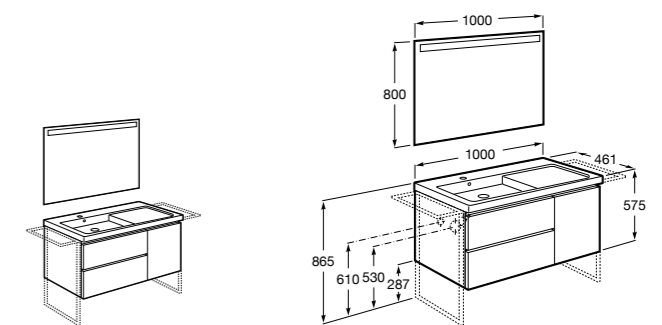

Domi раковина слева

В цвете белый глянец модуль и раковина заказываются отдельно.

857626806 Модуль для раковины слева.

3270MB004 Раковина The Gap Plus левая.

ZRU9302809 Зеркало The Gap Original 1000.

851547XXX Комплект. Включает в себя: мебельный модуль и раковину.

851543XXX Готовое решение. Включает в себя: мебельный модуль, раковину и зеркало Eidos.

Дополнительно:

816830485 Каркас без полотенцедержателя (1 шт.).

816831485 Каркас с полотенцедержателем (1 шт.).