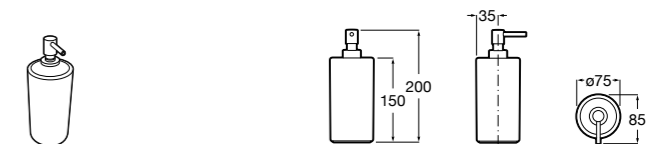

Cubica

816829001 Настенный держатель для щетки.

Superinox

817306002 Напольный держатель для щеток.

Classica

816818001 Настенный держатель для щетки.

Hotel's

816369001 Напольный держатель для щеток.

Record

817667001 Настенный держатель для щетки.

Rubik

816852001 Напольный держатель для щеток. Хром.
816852024 Напольный держатель для щеток. Черный цвет. ®

Аксессуары / напольные держатели для щеток

Tempo

817038001 Напольный держатель для щеток. Хром.
817038022 Напольный держатель для щеток. Покрытие Everlux титановый черный.

Victoria

816668001 Напольный держатель для щеток.

Размеры в мм

Onda

3870ZF000 Напольный держатель для щеток.

Hotel's

816390001 Диспенсер на столешницу.

Ice

816863012 Напольный держатель для щеток. Черный цвет.
816863009 Напольный держатель для щеток. Белый цвет.
816863013 Напольный держатель для щеток. Синий цвет.

Rubik

816841001 Диспенсер на столешницу. Хром.
816841024 Диспенсер на столешницу. Черный цвет. ®

Twin

816704001 Диспенсер на столешницу.

Аксессуары / диспенсеры на столешницу

Tempo

817026001 Диспенсер на столешницу. Хром.
817026022 Диспенсер на столешницу. Покрытие Everlux титановый черный.

Victoria

816679001 Диспенсер на столешницу.

Superinox

817312002 Диспенсер на столешницу.

Onda

3870ZD000 Диспенсер на столешницу.

Nuova

816532001 Диспенсер на столешницу.

Ice

816861012 Диспенсер на столешницу. Черный цвет.
816861009 Диспенсер на столешницу. Белый цвет.
816861013 Диспенсер на столешницу. Синий цвет.

Размеры в мм