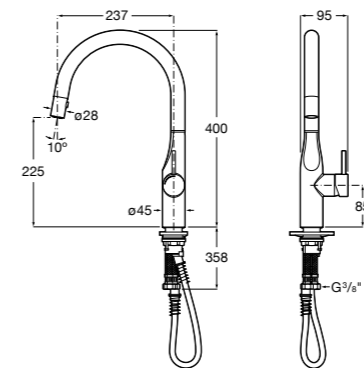

Glera ®

5A814DC00 Смеситель для кухни с поворотным изливом с выдвижным душем с 2 функциями и гибкой подводкой. Cold start.