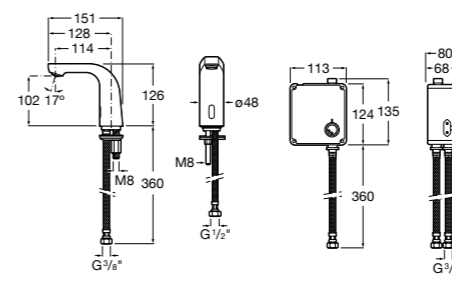

L20-E

1. **5A5309C00** Электронный смеситель для раковины с гибкой подводкой. С блоком предварительного смешивания горячей и холодной воды. Питание от четырех щелочных батареек 1,5V LRG (AA). Батарейки не включены в комплект.
2. **5A5509C00** Электронный смеситель для раковины с гибкой подводкой. С блоком предварительного смешивания горячей и холодной воды. Ограничитель потока воды 5,7 л/мин. Питание от сети 230 V. Источник питания включен в комплект.