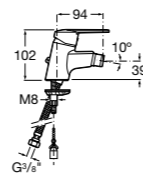

Victoria

5A6125C0M Смеситель для биде с регулятором направления потока, держателем для цепочки и гибкой подводкой.