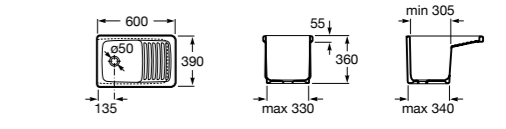

Henares

- **368951001** Хозяйственная мойка.