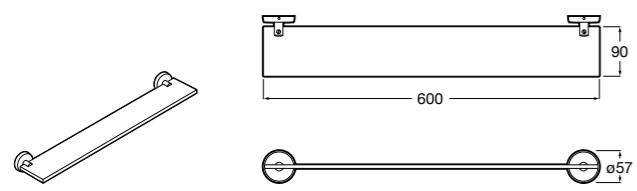

Onda ©

3870Z4000 Настенная мыльница.

Nuova

816524001 Полочка.

Hotel's
816372001 Полочка. Крепления в комплекте.

Twin
816708001 Полочка. Крепления в комплекте.

Victoria
816661001 Полочка. Крепление на болты или клей в комплекте.