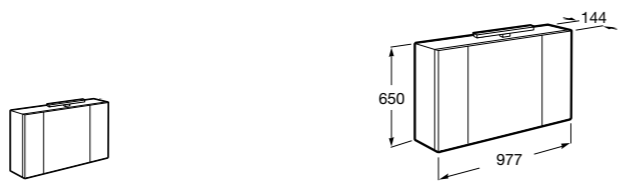

Etna

Зеркальный шкаф с LED-светильником и регулируемыми по высоте стеклянными полочками.

857304806	Белый глянец.
857304445	Дуб верона.

Etna

Зеркальный шкаф с LED-светильником и регулируемыми по высоте стеклянными полочками.