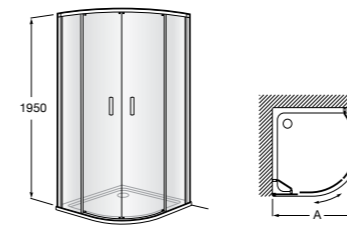

Душевые ограждения / 2 стены / угловое / распашные двери

Easy MR

Угловой душ с 2 раздвижными элементами + 2 фиксированных элемента.

		Минимальное открытие (C)
MR (A)	От 700 до 800	470
	От 801 до 1000	470