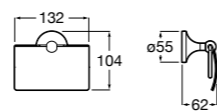

816849024 Держатель для туалетной бумаги с крышкой. Черный цвет. Крепление на болты или клей. Ⓜ

**Classica**

816811001 Держатель для туалетной бумаги с крышкой.

Размеры в мм

**Record**

817665001 Держатель для туалетной бумаги с крышкой.