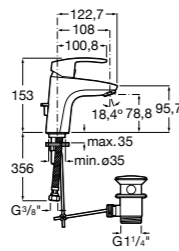

Monodin-N

- **5A3A98C0M** Смеситель для раковины с донным клапаном и гибкой подводкой.
- **5A3098C00** Смеситель для раковины с донным клапаном и гибкой подводкой. Cold start.