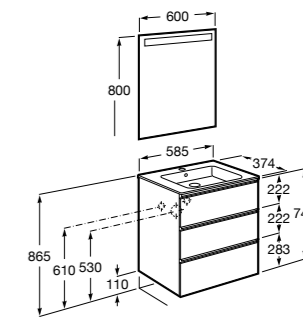

The Gap Compact ®

1. **851498XXX** UNIK - Комплект мебели с 3 ящиками и раковиной (смеситель располагается по центру).
   851529XXX PACK - Комплект мебели с 3 ящиками и раковиной (смеситель располагается по центру) и зеркала Eidos.
   816827339 Набор из 4 ножек 110 мм для мебели UNIK с 3 ящиками.
   816827458 Набор из 4 ножек 110 мм для мебели UNIK с 3 ящиками.