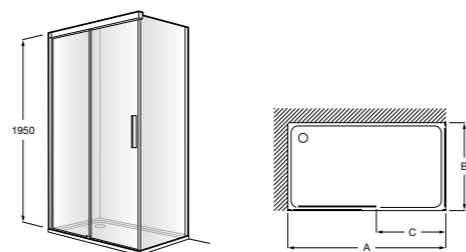

Fusion-N L2 + LF-C

Фронтальное расположение. 1 раздвижной элемент + 1 фиксированный элемент + 1 фиксированный элемент сбоку.

		Минимальное открытие (С)
L2 (A)	От 970 до 1300	408
	От 1301 до 1600	533
	От 1601 до 2000	683
LF-C (B)	От 200 до 800	-
	От 801 до 1000	-