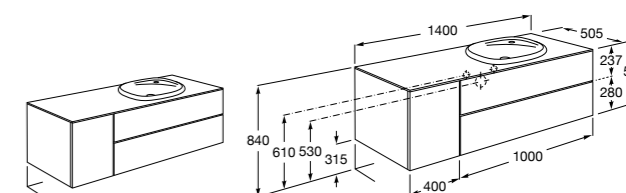

Beyond раковина справа

851417XXX Мебельный модуль для размещения встраиваемой раковины 585 мм справа. Раковины и смесители не входят в комплект.