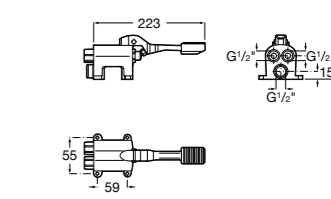

Instant Foot

505128800 Педальный смеситель с прогрессивным смешиванием. Установка на полу.