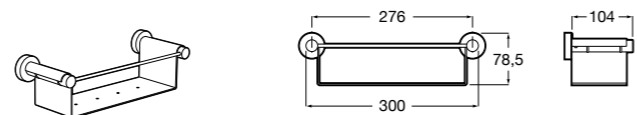

Superinox
817311002 Контейнер.