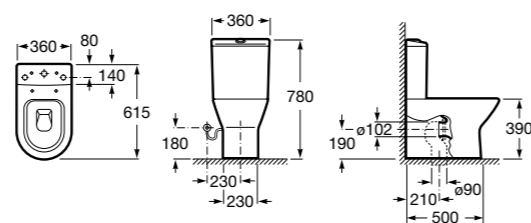

Leon

342649000	Чаша унитаза с универсальным выпуском. Включен установочный комплект.
341649000	Бачок с механизмом двойного смыва 6/3 литра с нижним подводом воды.
ZRU9302943	Сиденье с крышкой тонкое.