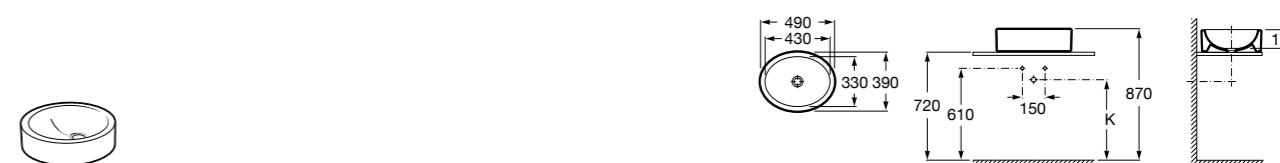

Fuego

32722E000 Накладная керамическая раковина. Смеситель не входит в комплект.