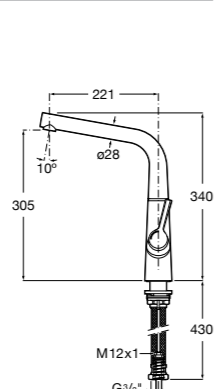

Syra

5A852AC00 Смеситель для кухни с поворотным изливом, выдвижным душем, аэратором и гибкой подводкой. Cold start.