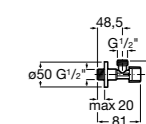

Запорный кран

525165800 Угловой запорный кран 1/2" - 3/8" (шаровый механизм, пластиковая ручка).

525165900 Угловой запорный кран 1/2" - 1/2" (шаровый механизм, пластиковая ручка).