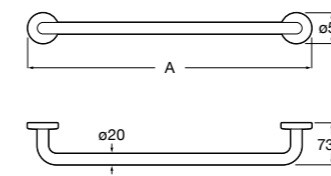

817660001 Крючок.

Размеры в мм

Hotel's

Полотенцедержатель.

	A
816376001	750
816729001	600
816728001	450
816727001	300

Compas

Полотенцедержатель.

	A
817360001	800
817359001	600
817444001	400