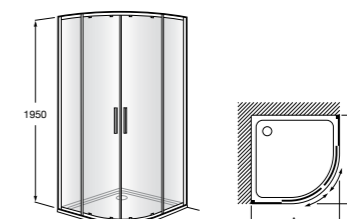

Victoria Standard MR

MR - Угловой душ с 2 раздвижными элементами + 2 фиксируемых элемента. Прозрачное стекло, профиль цвета – блестящий хром. Предел до стены в открытом виде 25 мм.

	Ширина (A)	Открытие (C)
AM18907512	750 (R380)	390
AM18908012	800 (R500)	420
AM19008012	800 (R550)	395
AM18909012	900 (R500)	525
AM19009012	900 (R550)	540
AM18910012	1000 (R500)	540