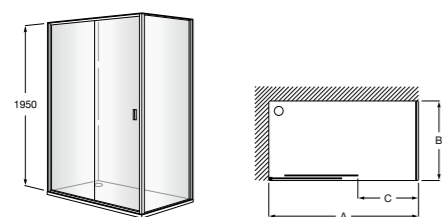

Victoria Standard L2-E + LF

Фронтальное расположение с 1 раздвижной створкой + 1 фиксированной створкой + 1 фиксированный боковой элемент.

	Ширина (A)	Открытие (C)
L2-E	A	
AM18610012	1000	390
AM18611012	1100	415
AM18612012	1200	465
AM18613012	1300	515
AM18614012	1400	565
AM18615012	1500	615
AM18616012	1600	665
LF (B)	B	
AM18707012M	700	
AM18707512M	750	
AM18708012M	800	
AM18709012M	900	

Размеры в мм