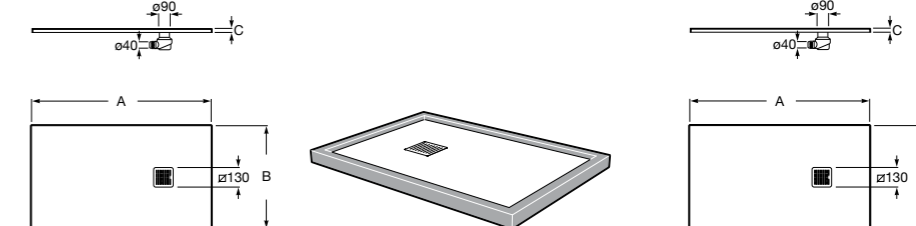

Terran (с рамкой)

Ультралюсший душевой поддон, материал STONEX®, с рамкой.

	A	B	C
До 1800 x 900 x 41	1800	900	41
До 1600 x 900 x 41	1600	900	41
До 1400 x 900 x 41	1400	900	41
До 1200 x 900 x 38	1200	900	38
До 1000 x 900 x 36	1000	900	36
До 1800 x 800 x 41	1800	800	41
До 1600 x 800 x 41	1600	800	41
До 1400 x 800 x 41	1400	800	41
До 1200 x 800 x 38	1200	800	38
До 1000 x 800 x 36	1000	800	36
До 1800 x 750 x 41	1800	750	41
До 1600 x 750 x 41	1600	750	41
До 1400 x 750 x 41	1400	750	41
До 1200 x 750 x 38	1200	750	38
До 1000 x 750 x 36	1000	750	36
До 1800 x 700 x 41	1800	700	41
До 1600 x 700 x 41	1600	700	41
До 1400 x 700 x 41	1400	700	41
До 1200 x 700 x 38	1200	700	38
До 1000 x 700 x 36	1000	700	36

Размеры в мм