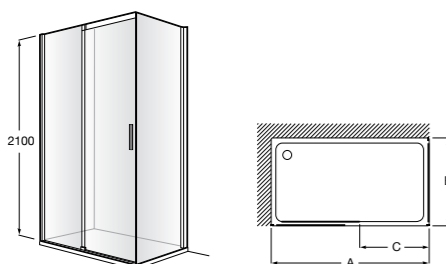

Aerea L2 + LF

Фронтальное расположение. 1 раздвижной элемент + 1 фиксированный элемент + 1 фиксированный элемент сбоку.

		Минимальное открытие (С)
L2 (A)	От 1170 до 1600	467
	От 1601 до 2000	683
LF (B)	От 670 до 800	-
	От 801 до 1000	-