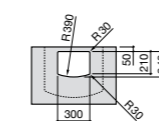

Размеры в мм

Victoria

32739300Y Настенная керамическая раковина. Смеситель не входит в комплект.

337390000 Пьедестал для керамической раковины.

33739200Y Полупьедестал для керамической раковины.

Hall

327881000 Настенная или накладная керамическая раковина. Смеситель не входит в комплект.