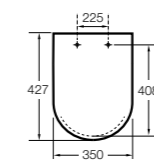

The Gap Square compacto

- 801730..4** Сиденье и крышка для укороченного унитаза.
- 801732..4** Сиденье и крышка с механизмом «мягкое закрытие».

Access Comfort

- 801B60001** Детские сиденья для унитаза и сиденье на ножках.