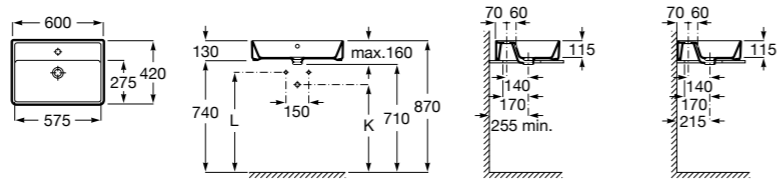

Diverta

32711G000 Накладная керамическая раковина. Смеситель не входит в комплект.

The Gap Square ©

3270MN000 Накладная керамическая раковина. Смеситель не входит в комплект.

Размеры в мм