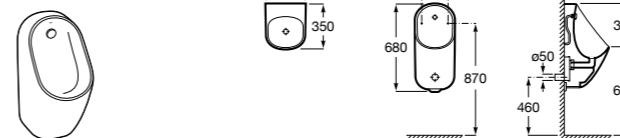

**Voylet**

818001000 Физиологическая подставка для ног.

**Общественные пространства / раковины****Access**

Настенная раковина без отверстий под смеситель.

	A	B
368PB8000	1000	928
368PB9000	600	528

Общественные пространства / писсуары**Proton**