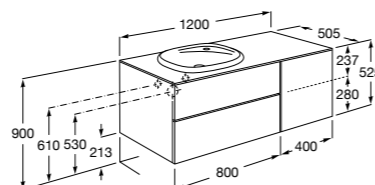

Beyond раковина слева

851412XXX Мебельный модуль для размещения накладной раковины 585 мм слева. Раковины и смесители не входят в комплект.

Размеры в мм