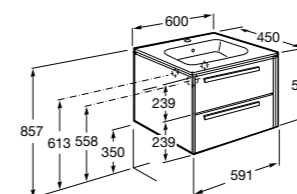

Lander

851424XXX	UNIK - Комплект мебели и раковины. Ножки и смеситель не входят в комплект. Встроенная розетка. Модуль дополнительно обработан защитой от влаги.
851429XXX	РАСК - Комплект мебели, раковины и зеркала Eidos. Ножки и смеситель не входят в комплект. Встроенная розетка. Модуль дополнительно обработан защитой от влаги.
816824339	Комплект из 2-х ножек.

The Gap ®

857552806	Мебельный модуль.
3279A8000	Раковина The Gap 600.
ZRU9302688	Зеркало The Gap Original 600.
ZRU9302885	Зеркальный шкаф The Gap Original 600.
Также возможна комплектация раковинами	
3270M1004	Раковина мебельная The Gap Plus 600x460.
32799E000	Victoria Unik 600.
851484XXX	Комплект. Включает в себя: мебельный модуль и раковину.
851517XXX	Готовое решение. Включает в себя: мебельный модуль, раковину и зеркало Eidos.
Дополнительно:	
816827339	Ножки (4 шт.) Алюминий.
816827458	Ножки (4 шт.) Никель.

Anima

851029XXX	UNIK - Комплект мебели и раковины. Компактный сифон. Ножки и смеситель не входят в комплект.
851033XXX	РАСК - Комплект мебели, раковины, зеркала и настенного LED-светильника. Сифон не включен в комплект. Ножки и смеситель не входят в комплект.
816757339	Комплект из 2-х ножек.

The Gap ®

851500XXX	UNIK - Мебельный модуль для раковины с рабочей поверхностью. Раковина и смеситель не входят в комплект. Столешница дополнительно обработана защитой от влаги.
851531XXX	РАСК - Мебельный модуль для раковины с рабочей поверхностью и зеркалом Eidos. Раковина и смеситель не входят в комплект. Столешница дополнительно обработана защитой от влаги.
816829339	Набор из 2 ножек 275 мм для мебели со столешницей.
816829458	Набор из 2 ножек 275 мм для мебели со столешницей.

The Gap ®