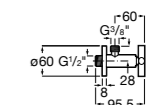

525170800 Керамический угловой запорный кран 1/2" x 1/2".

Запорный кран

- 525168100** Керамический угловой запорный кран 1/2" x 3/8".
525170900 Керамический угловой запорный кран 1/2" x 1/2".

Запорный кран с фильтром, Эко