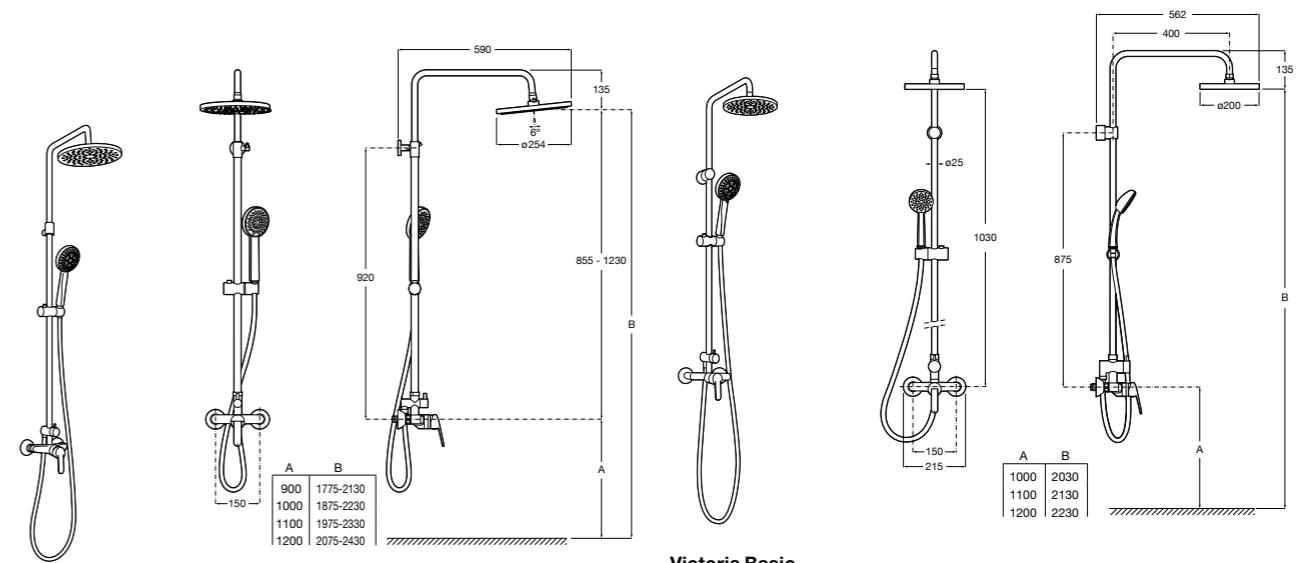

Victoria Plus

5A9A25C00 Душевая стойка с однорычажным управлением. Включает: верхний душ диаметром 250 мм, ручной душ диаметром 100 мм с 1 режимом потока, гибкий металлический шланг 1,5 м и держатель с возможностью регулировки наклона и высоты. Высота стойки регулируется от 855 до 1230 мм.

Victoria Basic

5A9725C00 Душевая стойка без смесителя. Включает: верхний душ диаметром 200 мм, ручной душ диаметром 100 мм с 1 режимом потока, гибкий металлический шланг 1,5 м.