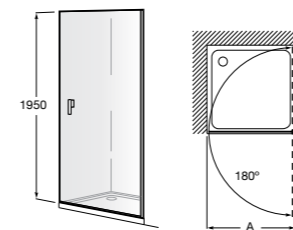

Easy PE

Фронтальное расположение. 1 распашной элемент.

PE (A)	
От 670 до 800	
От 801 до 1000