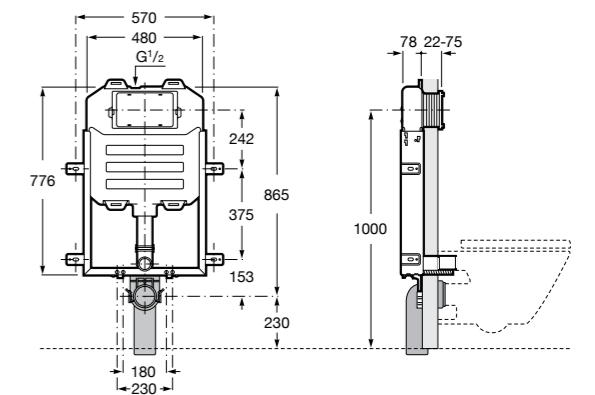

Basic WC

890090120 Каркас со встроенным бачком двойного смыва для подвесного унитаза. Минимальная глубина 140 мм. Патрубок Ø 90 и 110. Межосевое расстояние 180 мм. или 230 мм. Верхнее или заднее гидравлическое соединение. Может быть укомплектован совместимой панелью смыва Roca (в комплект не входит).