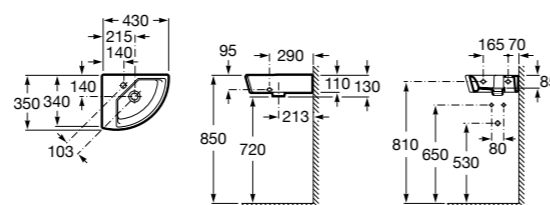

Размеры в мм

Meridian

32724C000 Настенная керамическая раковина. Смеситель не входит в комплект.

Раковины накладные

Hall

32762G000 Настенная или накладная керамическая раковина. Смеситель не входит в комплект.