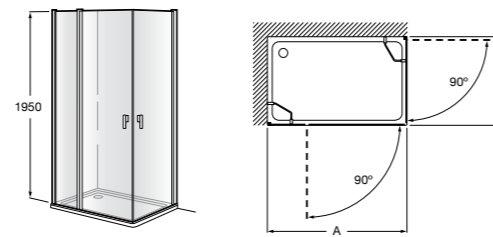

Easy PLF + PL

Фронтальное расположение. 1 распашной элемент + 1 фиксированный элемент + 1 фиксированный элемент сбоку.

		Минимальное открытие (C)
PLF (A)	От 970 до 1100	615
	От 1101 до 1200	640
	От 1201 до 1400	645
PL (B)	От 600 до 800	-
	От 801 до 1000	-