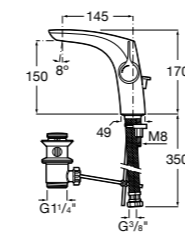

Insignia

5A333AC00 Смеситель для раковины с донным клапаном с системой click-clack и гибкой подводкой, Cold start.