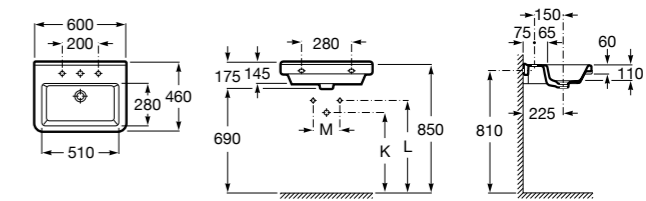

Dama

- 327784000** Настенная керамическая раковина. Смеситель не входит в комплект.
337470000 Пьедестал для керамической раковины.
337471000 Полупьедестал для керамической раковины.

Размеры в мм

Meridian