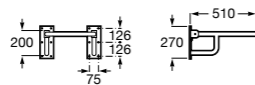

**Voylet**

818001000 Физиологическая подставка для ног.

**Общественные пространства / раковины****Access**

Настенная раковина без отверстий под смеситель.

	A	B
368PB8000	1000	928
368PB9000	600	528

Общественные пространства / писсуары**Proton**