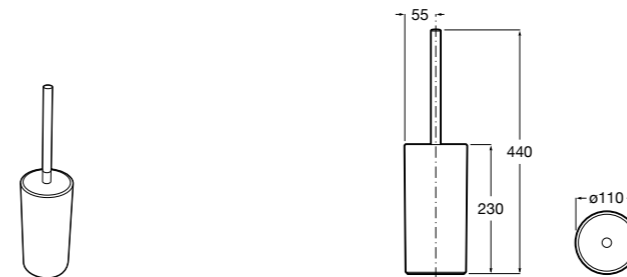

816668001 Напольный держатель для щеток.

Размеры в мм

**Onda**

3870ZF000 Напольный держатель для щеток.

**Hotel's**

816390001 Диспенсер на столешницу.

**Ice**816863012 Напольный держатель для щеток. Черный цвет.
816863009 Напольный держатель для щеток. Белый цвет.
816863013 Напольный держатель для щеток. Синий цвет.**Rubik**816841001 Диспенсер на столешницу. Хром.
816841024 Диспенсер на столешницу. Черный цвет. ®**Twin**