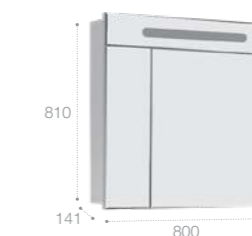

Зеркальный шкаф

Светодиодная подсветка
Стр. 252
Арт. ZRU9000033 80 см, белый глянец