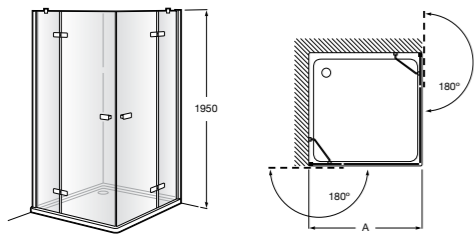

Душевые ограждения / 2 стены / вход с угла / распашные двери

Vela 2PLF

Угловой душ с 2 распашными элементами + 2 фиксированных элемента.

		Минимальное открытие (C)
2PLF (A)	От 760 до 900	500
	От 901 до 1300	600
	От 1301 до 1400	700