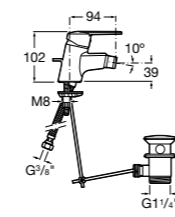

Monodin-N

5A6198C00 Смеситель для биде с цепочкой, регулятором направления потока и гибкой подводкой.

Alfa

5A6F25C00 Смеситель для биде с регулятором направления потока, донным клапаном и гибкой подводкой.

Cala

5A606EC00 Смеситель для биде с регулятором направления потока, донным клапаном и гибкой подводкой.

Victoria

5A6N25C0M Смеситель для биде с регулятором направления потока, донным клапаном и гибкой подводкой.

L20

5A6A09C0M Смеситель для биде с регулятором направления потока, донным клапаном и гибкой подводкой.

Victoria

5A6125C0M Смеситель для биде с регулятором направления потока, держателем для цепочки и гибкой подводкой.

Смесители для биде / монтаж на бортик / двухвентильные

L20

5A6B09C00 Смеситель для биде с регулятором направления потока, держателем для цепочки и гибкой подводкой.

Loft

5A6043C00 Смеситель для биде с регулятором направления потока, донным клапаном и гибкой подводкой.

Carmen

5A6A4BC00 Смеситель для биде с регулятором направления потока, донным клапаном click-clack и гибкой подводкой воды.

Brava

5A6130C00 Смеситель для биде с регулятором направления потока и гибкой подводкой.

Brava

5A6530C00 Встраиваемый вентиль для биде, синий указатель (холодный).
5A6630C00 Встраиваемый вентиль для биде, красный указатель (горячий).