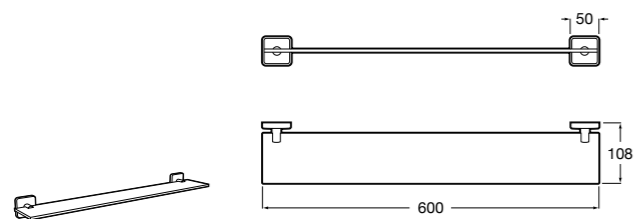

Onda ©

3870Z4000 Настенная мыльница.

Nuova

816524001 Полочка.

Hotel's
816372001 Полочка. Крепления в комплекте.

Twin
816708001 Полочка. Крепления в комплекте.

Victoria
816661001 Полочка. Крепление на болты или клей в комплекте.