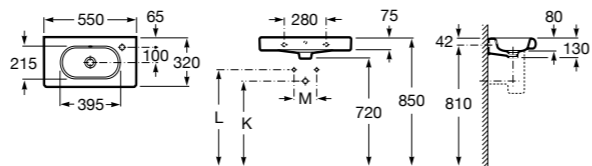

Meridian

32724Y000 Настенная керамическая раковина. Смеситель не входит в комплект.

32724Z000 Настенная керамическая раковина. Смеситель не входит в комплект.

337242000 Полуьпедестал для керамической раковины компакт.