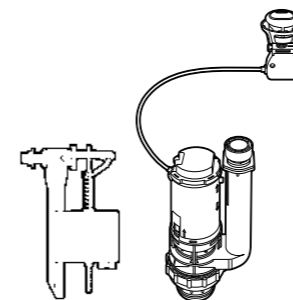

Комплект наливного механизма с боковым подводом
822504100 Комплект наливного механизма с боковым подводом с металлической резьбой и механизмом двойного смыва. См. таблицу совместимости.