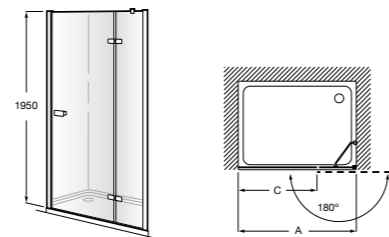

Vela PEF

Фронтальное расположение. 1 распашной элемент + 1 фиксированный элемент.

		Минимальное открытие (C)
PEF (A)	От 760 до 900	500
	От 901 до 1300	600
	От 1301 до 1400	700