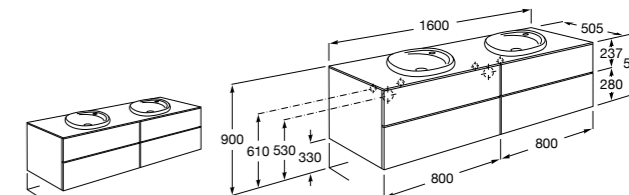

Beyond

851418XXX Мебельный модуль для двух встраиваемых раковин 450 мм. Раковины и смесители не входят в комплект.

Stratum

851069XXX UNIK - Комплект из мебельного модуля и раковины с двумя чашами. В мебельный модуль встроены колонки Bluetooth®, розетка и освещение. Освещение активируется во время открытия ящика. Включает: компактный сифон. Ножки и смесители не входят в комплект.

851073XXX PASC - Комплект из мебельного модуля и раковины с двумя чашами, зеркала Prisma Comfort с подсветкой и функцией антизапотевания. Система антизапотевания работает от сенсора движения. В мебельный модуль встроены колонки Bluetooth®, розетка и внутренняя подсветка. Внутреннее освещение активируется во время открытия ящика. Включает: компактный сифон. Ножки и смесители не входят в комплект.

816811336 Комплект из 2-х ножек.