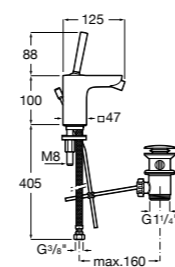

Pais ®

5A606DC00 Смеситель для биде с ручкой-джойстиком, регулятором направления потока, донным клапаном и гибкой подводкой.