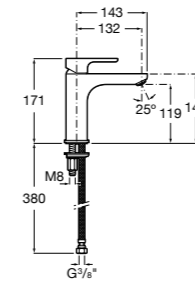

L20

- **5A3B09C00** Смеситель для раковины, гладкий корпус, Mezzo, с гибкой подводкой. Cold start.
- **5A3F09C00** Смеситель для раковины, Mezzo, с донным клапаном и гибкой подводкой.