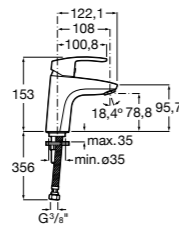

Monodin-N

- **5A3B98C0M** Смеситель для раковины, гладкий корпус, с гибкой подводкой.
- **5A3298C00** Смеситель для раковины, гладкий корпус, с гибкой подводкой. Cold start.