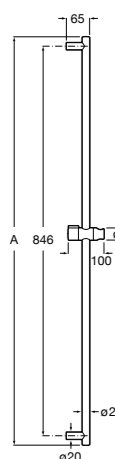

Мыльница

5B5150TP0 Прозрачная мыльница для душа.

5B5150C00 Хромированная мыльница для душа.

Аксессуары для душа / шланги

Neo-Flex

5B2016C00	Пластиковый гибкий душевой шланг 2 м. Сатин. Система против закручивания шланга Antitwist.
5B2116C00	Пластиковый гибкий душевой шланг 1,75 м. Сатин. Система против закручивания шланга Antitwist.
5B2216C00	Пластиковый гибкий душевой шланг 1,50 м. Сатин. Система против закручивания шланга Antitwist.