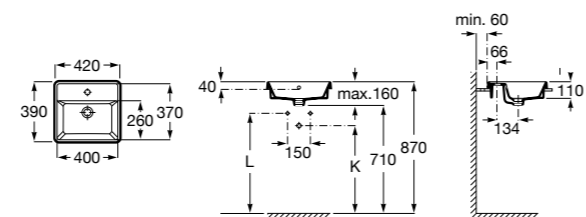

**The Gap Square**

3270Y9000 Раковина керамическая врезная. Смеситель не входит в комплект.

Размеры в мм

**The Gap Round**

3270Y4000 Раковина керамическая врезная. Смеситель не входит в комплект.

**Foro**

327872000 Раковина керамическая врезная. Смеситель не входит в комплект.