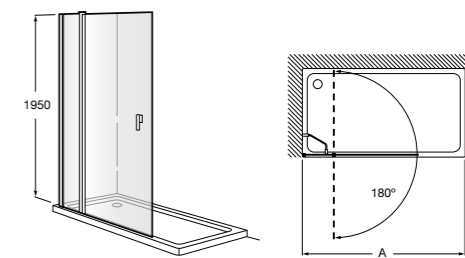

Easy D1HF

Фиксированная панель + 1 распашной элемент.

D1HF (A)	От 800 до 880
	От 881 до 1200
	От 1201 до 1400

**Easy D1H**

Панель распашная.

D1H (A)	От 600 до 800
	От 801 до 1000

Душевые панели / 2 фиксированные панели**Line D1HF + LF**