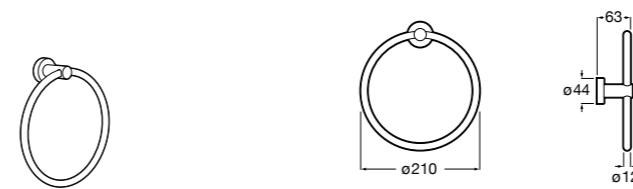

Victoria

816658001 Двойной вращающийся полотенцедержатель.

Tempo

817031001 Полотенцедержатель двойной. Хром.
817031022 Полотенцедержатель двойной. Покрытие Everlux титановый черный. Ⓜ

Carmen

817002001 Полотенцедержатель в форме кольца.