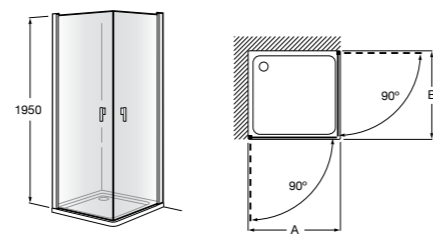

Easy 2PL

Угловой душ с 2 распашными элементами.

2PL (A и B)	От 600 до 800
	От 801 до 1000