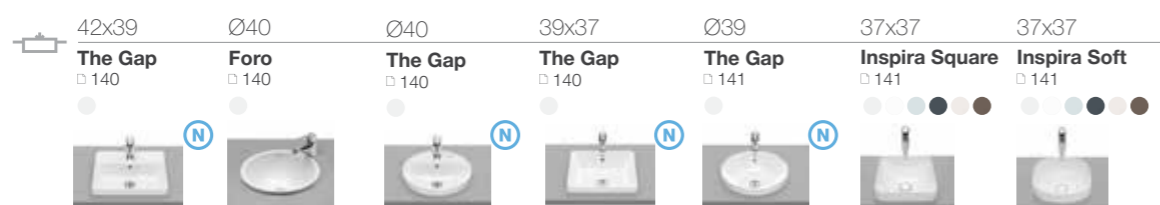

Размеры указаны в см.

Раковины Totem

FINE CERAMIC

Beyond
□ 608

00 62 63 64 65 66

3270B0..0 500 x 450 x 880⁽¹⁾ - ●

Раковины 2 в 1

(раковина + унитаз)

6/3 л

W+W
□ 608

00

893020001

Раковины со встроенным полупьедесталом

FINE CERAMIC

Beyond
□ 609

00 62 63 64 65 66

3270B1..0 460 x 470 x 380⁽¹⁾ - ●

□ Более подробную информацию см. на указанной странице / В артикуле продукта замените (..) на код выбранного цвета / Размеры в мм.
● Отверстие под смеситель. ○ Намеченное отверстие под смеситель. ⁽¹⁾ Включает универсальный слив и керамическую крышку Ø72 мм.