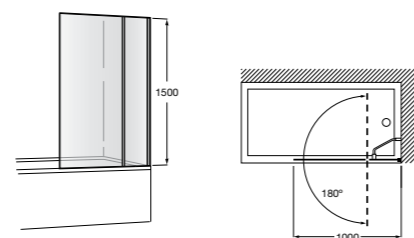

Душевое ограждение для ванны / 2 стены / фронтальное / фиксированное / распашное

Victoria Standard B1HF

B1HF - Фронтальное расположение. 1 элемент распашной + 1 фиксированный элемент. Прозрачное стекло. Компенсация 25 мм.

	Ширина	Открытие (C)
AM19510012	1000 (325+675)	650