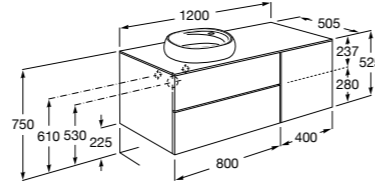

Beyond раковина слева

851398XXX Мебельный модуль для размещения накладной раковины 455 мм слева. Раковины и смесители не входят в комплект.