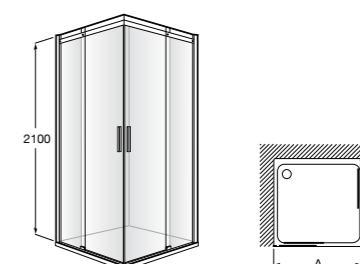

Душевые ограждения / 2 стены / вход с угла / раздвижные двери

Aerea 2L2

Угловой душ с 2 раздвижными элементами + 2 фиксированных элемента.

2L2 (A и B)	От 670 до 1000
	От 1001 до 1200
	От 1201 до 1400