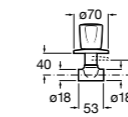

Brava

5A1830C00 Встраиваемый вентиль для сварки 18 мм. Синий указатель (холодная).

5A0830C00 Встраиваемый вентиль для сварки 18 мм. Красный указатель (горячая).