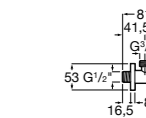

Запорный кран Square

525167900 Керамический угловой запорный кран 1/2" x 3/8".

5251679.. Керамический угловой запорный кран 1/2" x 3/8". Покрытие Everlux.

525170700 Керамический угловой запорный кран 1/2" x 1/2".

5251707.. Керамический угловой запорный кран 1/2" x 1/2". Покрытие Everlux.