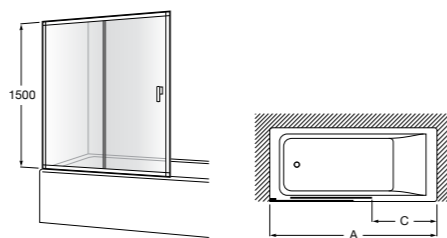

Easy BL2-E

Фронтальное ограждение для ванны. 1 раздвижная створка + 1 фиксированная.

		Минимальное открытие (C)
BL2-E (A)	От 970 до 1400	355
	От 1401 до 1500	565
	От 1501 до 1800	615
	От 1801 до 2000	765