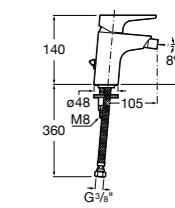

**Смесители для раковин / встраиваемые /
двухвентильные**

Insignia

5A453AC00 Встраиваемый смеситель для раковины.

Loft

5A4743C00 Встраиваемый в стену смеситель для раковины с изливом 190 мм.

Carmen

5A474BC00 Встраиваемый в стену смеситель для раковины.

Смесители для биде / монтаж на бортик / однорычажные

Insignia

5A603AC00 Смеситель для биде с регулятором направления потока, донным клапаном и гибкой подводкой.

5A6A3A..0 Смеситель для биде с регулятором направления потока и гибкой подводкой. Не включает донный клапан. Покрытие Everlux.

Pais ®

5A606DC00 Смеситель для биде с ручкой-джойстиком, регулятором направления потока, донным клапаном и гибкой подводкой.

L90

5A6001C00 Смеситель для биде с регулятором направления потока, донным клапаном и гибкой подводкой.

L90

5A6301C00 Смеситель для биде с рычагом сбоку, регулятором направления потока, донным клапаном и гибкой подводкой. Cold start.

L90C

5A6A01C00 Смеситель для биде с регулятором направления потока, донным клапаном и гибкой подводкой. Cold start.

Carmen

5A604BC00 Смеситель для биде с регулятором направления потока, гладким корпусом, донным клапаном click-clack и гибкой подводкой.

Naia

5A6096C00 Смеситель для биде с регулятором направления потока, донным клапаном и гибкой подводкой.

5A6A96..0 Смеситель для биде с регулятором направления потока и гибкой подводкой. Не включает донный клапан. Покрытие Everlux.

Lanta

5A6011C00 Смеситель для биде с регулятором направления потока, донным клапаном и гибкой подводкой.

Lanta

5A6111C00 Смеситель для биде с регулятором направления потока, цепочкой и гибкой подводкой.

Atlas

5A6090C00 Смеситель для биде с регулятором направления потока, донным клапаном и гибкой подводкой.

Atlas