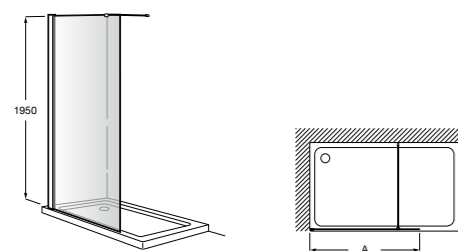

Victoria Standard DF

DF - Фиксированное стеклянное ограждение для душа. Прозрачное стекло, профиль цвета – блестящий хром. Предел до стены 25 мм.

	Ширина (A)
AM18508012	800
AM18509012	900
AM18510012	1000