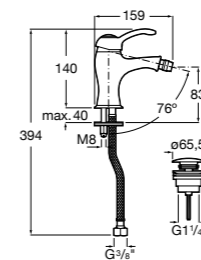

Lanta

5A6111C00 Смеситель для биде с регулятором направления потока, цепочкой и гибкой подводкой.

Atlas

5A6090C00 Смеситель для биде с регулятором направления потока, донным клапаном и гибкой подводкой.

Atlas

5A6190C00 Смеситель для биде с регулятором направления потока, цепочкой и гибкой подводкой.

Malva

5A603BC00 Смеситель для биде с регулятором направления потока, донным клапаном и гибкой подводкой.

Malva

5A613BC00 Смеситель для биде с регулятором направления потока, цепочкой и гибкой подводкой.

Monodin-N

5A6098C00 Смеситель для биде с регулятором направления потока, донным клапаном и гибкой подводкой.