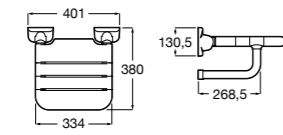

Access Comfort

816918009 COMFORT - Спинка.