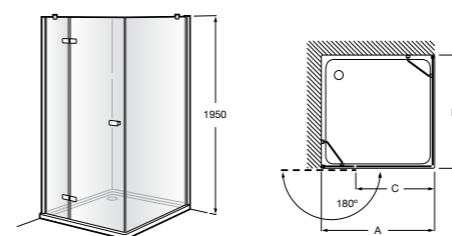

Душевые ограждения / 2 стены / распашные двери

Vela PLF + LF

Фронтальное расположение. 1 распашной элемент + 1 фиксированный элемент + 1 фиксированный элемент сбоку.

		Минимальное открытие (С)
PLF (A)	От 760 до 900	500
	От 901 до 1300	600
	От 1301 до 1400	700
LF (B)	От 200 до 500	-
	От 501 до 900	-
	От 901 до 1100	-