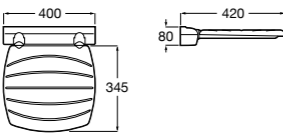

Access Comfort

816914009 COMFORT - Табурет для ванны.

Access Comfort

816913009 COMFORT - Складное сиденье с ножками.

Zen

2H0432000 Сиденье.

Access Comfort

801B60001 COMFORT - Детское сиденье.

Access Pro

816962009 Сиденье откидное для душа.

816987009 Сиденье откидное для душа. Антибактериальное покрытие.

Access Comfort

816918009 COMFORT - Спинка.

Access Comfort

816912009 COMFORT - Сиденье откидное для душа.

Access Comfort

816919009 COMFORT - Подставка для ног.

Access Comfort

816322000 Складное сиденье для душа из нержавеющей стали.

Voylet

818001000 Физиологическая подставка для ног.

Общественные пространства / раковины

Access

Настенная раковина без отверстий под смеситель.

	A	B
368PB8000	1000	928
368PB9000	600	528

Общественные пространства / писсуары

Proton

3590J4000 Безободковый керамический писсуар с верхним подводом воды.

3590J5000 Безободковый керамический писсуар с задним подводом воды.

Proton

3590J3000 Электронный писсуар с задним подводом воды, безободковый, питание от батареек.

Proton

3590J2000 Электронный писсуар с задним подводом воды, безободковый, питание от сети, 230V.

Site

359605000 Писсуар с задним подводом воды. В комплект входит: сифон, патрубок и сливная крышка.

359607001 Писсуар с верхним подводом воды. В комплект входит: сифон, патрубок и сливная крышка. Может использоваться с настенным сливом Mural.

359607000 Писсуар с верхним подводом воды. В комплект входит: сифон, патрубок и сливная крышка.

Euret

35945E000 Электронный писсуар с задним подводом воды, питание от 4 щелочных батареек 1,5 V LRG (AA). Включает: запорный кран, комплект для фиксации сифона, сливную пробку, гибкий источник питания и электронный приемник-передатчик.