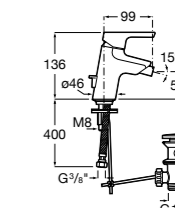

**Смесители для раковин / встраиваемые /
двухвентильные**

Insignia

5A453AC00 Встраиваемый смеситель для раковины.

Loft

5A4743C00 Встраиваемый в стену смеситель для раковины с изливом 190 мм.

Carmen

5A474BC00 Встраиваемый в стену смеситель для раковины.

Смесители для биде / монтаж на бортик / однорычажные

Insignia

5A603AC00 Смеситель для биде с регулятором направления потока, донным клапаном и гибкой подводкой.

5A6A3A..0 Смеситель для биде с регулятором направления потока и гибкой подводкой. Не включает донный клапан. Покрытие Everlux.

Pais ®

5A606DC00 Смеситель для биде с ручкой-джойстиком, регулятором направления потока, донным клапаном и гибкой подводкой.

L90

5A6001C00 Смеситель для биде с регулятором направления потока, донным клапаном и гибкой подводкой.

L90

5A6301C00 Смеситель для биде с рычагом сбоку, регулятором направления потока, донным клапаном и гибкой подводкой. Cold start.

L90C

5A6A01C00 Смеситель для биде с регулятором направления потока, донным клапаном и гибкой подводкой. Cold start.

Carmen

5A604BC00 Смеситель для биде с регулятором направления потока, гладким корпусом, донным клапаном click-clack и гибкой подводкой.

Naia

5A6096C00 Смеситель для биде с регулятором направления потока, донным клапаном и гибкой подводкой.

5A6A96..0 Смеситель для биде с регулятором направления потока и гибкой подводкой. Не включает донный клапан. Покрытие Everlux.

Lanta

5A6011C00 Смеситель для биде с регулятором направления потока, донным клапаном и гибкой подводкой.

Lanta

5A6111C00 Смеситель для биде с регулятором направления потока, цепочкой и гибкой подводкой.

Atlas

5A6090C00 Смеситель для биде с регулятором направления потока, донным клапаном и гибкой подводкой.

Atlas