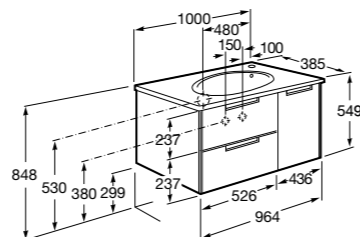

Дополнительно:

1. **816830485** Каркас без полотенцедержателя (1 шт.).
   816831485 Каркас с полотенцедержателем (1 шт.).

Etna

1. **857302806** Мебельный модуль белый глянец.
   857302445 Мебельный модуль дуб верона.
   327009000 Раковина Etna 1000.