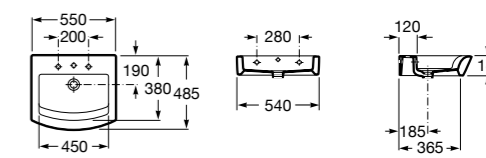

Размеры в мм

Victoria

32739300Y Настенная керамическая раковина. Смеситель не входит в комплект.

337390000 Пьедестал для керамической раковины.

33739200Y Полупьедестал для керамической раковины.

Hall

327881000 Настенная или накладная керамическая раковина. Смеситель не входит в комплект.