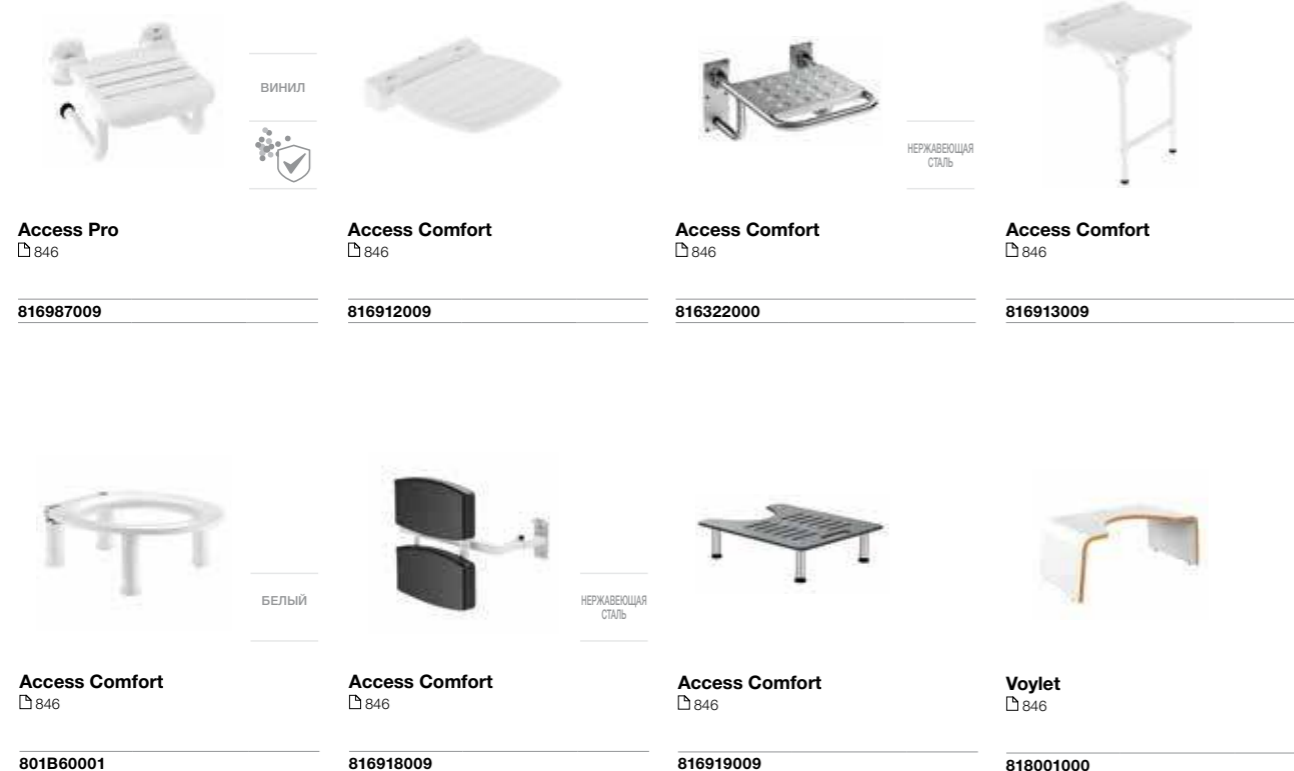

816914009

Zen
846

2H0432000

ВИНИЛ

Access Pro
846

816962009

845 Более подробную информацию см. на указанной странице / Размеры в мм.

Общественные пространства