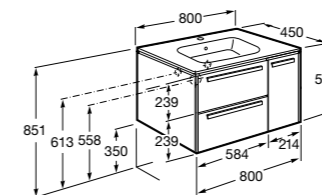

Lago

857296806	Мебельный модуль белый глянцев.
857296444	Мебельный модуль светлый дуб.
32799C000	Раковина Victoria Unik 800.