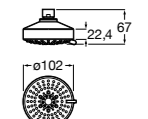

5B3350C00 Круглая душевая насадка. Хромированный ABS-пластик.

Stella

5BF103C00 Душевая насадка с тремя функциями (Rain, Soft и Pulse).
5BN103C00 Душевая насадка с одной функцией (Rain).

Размеры в мм

Держатели для душевых насадок