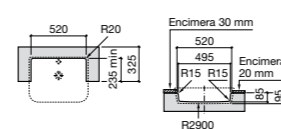

The Gap Original

32747S000 Раковина керамическая, полувстраиваемая. Смеситель не входит в комплект.