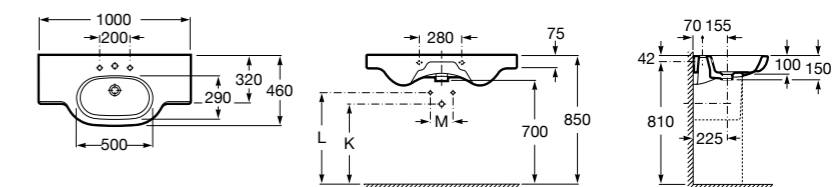

Dama

327780000 Настенная керамическая раковина. Смеситель не входит в комплект.

337470000 Пьедестал для керамической раковины.

337471000 Полупьедестал для керамической раковины.

Meridian

32724B000 Настенная керамическая раковина. Смеситель не входит в комплект.

335240000 Пьедестал для керамической раковины.

337241000 Полупьедестал для керамической раковины.