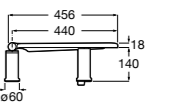

The Gap Square compacto

- 801730..4** Сиденье и крышка для укороченного унитаза.
- 801732..4** Сиденье и крышка с механизмом «мягкое закрытие».

Access Comfort

- 801B60001** Детские сиденья для унитаза и сиденье на ножках.