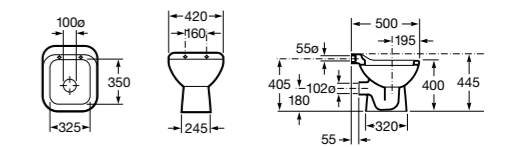

Слив

Garda

- **371055000** Слив. Включает в комплект: керамическую решетку, резиновое выпускное соединение и установочный комплект.
- **526005510** Решетка из нержавеющей стали с резиновой вставкой.