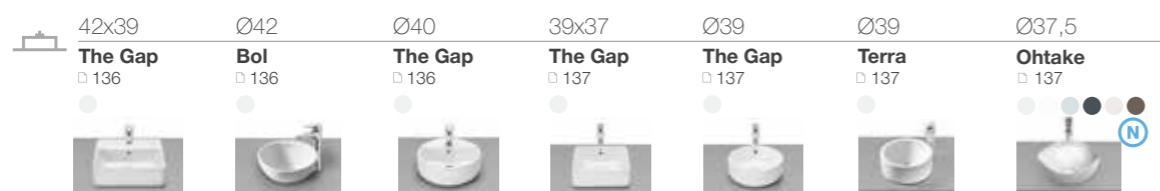

35-44

Размеры указаны в см.

Раковины Totem

FINE CERAMIC

Beyond
□ 608

00 62 63 64 65 66

3270B0..0 500 x 450 x 880⁽¹⁾ - ●

Раковины 2 в 1