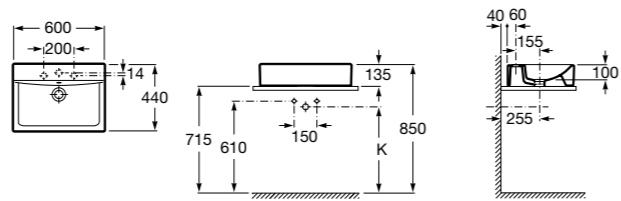

Fontana

327877000 Настенная или накладная керамическая раковина. Смеситель не входит в комплект.