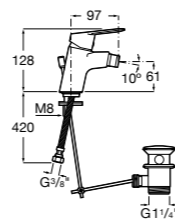

Monodin-N

5A6198C00 Смеситель для биде с цепочкой, регулятором направления потока и гибкой подводкой.

Alfa

5A6F25C00 Смеситель для биде с регулятором направления потока, донным клапаном и гибкой подводкой.

Cala

5A606EC00 Смеситель для биде с регулятором направления потока, донным клапаном и гибкой подводкой.

Victoria

5A6N25C0M Смеситель для биде с регулятором направления потока, донным клапаном и гибкой подводкой.

L20

5A6A09C0M Смеситель для биде с регулятором направления потока, донным клапаном и гибкой подводкой.

Victoria

5A6125C0M Смеситель для биде с регулятором направления потока, держателем для цепочки и гибкой подводкой.

Смесители для биде / монтаж на бортик / двухвентильные

L20

5A6B09C00 Смеситель для биде с регулятором направления потока, держателем для цепочки и гибкой подводкой.

Loft

5A6043C00 Смеситель для биде с регулятором направления потока, донным клапаном и гибкой подводкой.

Carmen

5A6A4BC00 Смеситель для биде с регулятором направления потока, донным клапаном click-clack и гибкой подводкой воды.

Brava

5A6130C00 Смеситель для биде с регулятором направления потока и гибкой подводкой.

Brava

5A6530C00 Встраиваемый вентиль для биде, синий указатель (холодный).
5A6630C00 Встраиваемый вентиль для биде, красный указатель (горячий).