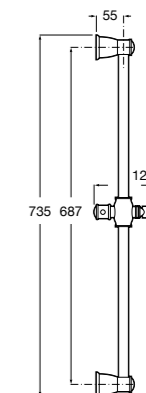

Мыльница

5B5150TP0 Прозрачная мыльница для душа.

5B5150C00 Хромированная мыльница для душа.

Аксессуары для душа / шланги

Neo-Flex

5B2016C00	Пластиковый гибкий душевой шланг 2 м. Сатин. Система против закручивания шланга Antitwist.
5B2116C00	Пластиковый гибкий душевой шланг 1,75 м. Сатин. Система против закручивания шланга Antitwist.
5B2216C00	Пластиковый гибкий душевой шланг 1,50 м. Сатин. Система против закручивания шланга Antitwist.