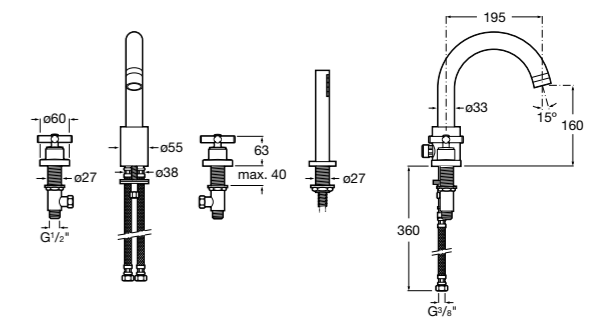

Pals ©

5A986DC00 Монтируемый на край ванны смеситель для ванны-душа с центральным изливом, с переключателем и душевой лейкой.