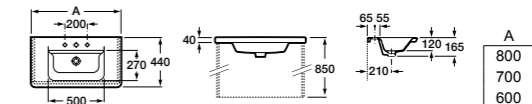

Раковина The Gap Original

Стр. 126

Арт. 327470000 80 см
Арт. 327471000 70 см
Арт. 327472000 60 см