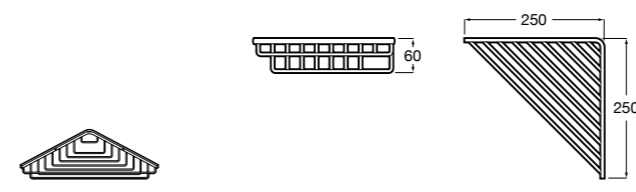

Nuova
816534001 Угловой контейнер решетчатый.