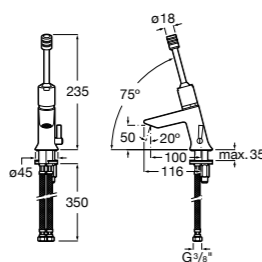

Доступность / смесители, монтируемые на край / порционно-нажимные

Instant Care

5A3277C00 CARE - Самозакрывающийся смеситель, монтируемый на край, с длинным рычагом управления.