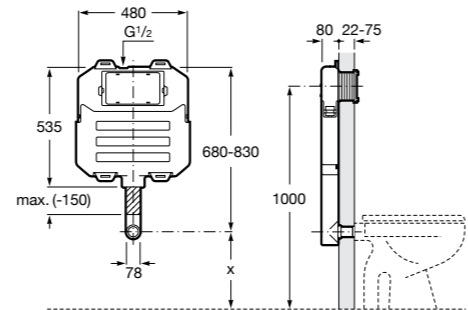

Basic Tank

890090200 BASIC TANK - Встраиваемый бачок с двойным смывом для унитаза с высоким или встраиваемым бачком. Минимальная глубина 124 мм. Верхнее или заднее гидравлическое соединение. Может быть укомплектован совместимой панелью смыва Roca (в комплект не входит).