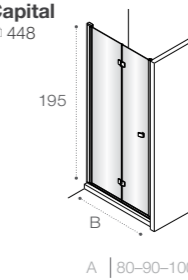

Capital
□ 448