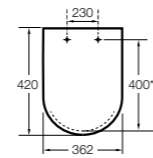

Meridian-N Compacto ©

1. **8012AC..B** Сиденье и крышка с креплениями из нержавеющей стали и механизмом «мягкое закрытие» для укороченного унитаза.
2. **8012AB..B** Сиденье и крышка с креплениями из нержавеющей стали для укороченного унитаза.