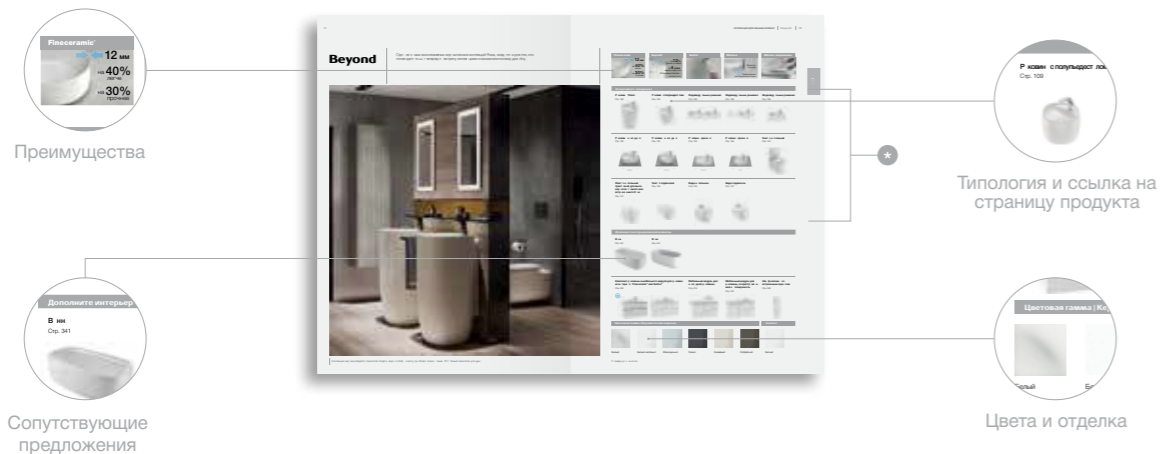

Путеводитель

ПРЕДСТАВЛЕНИЕ ПРОДУКТОВ ПО КОЛЛЕКЦИЯМ

Краткое описание характеристик каждой коллекции, оттенков и текстур.