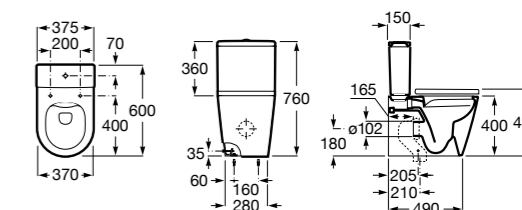

Hall

342627000	Чаша унитаза укороченная с двойным выпуском. Включен патрубок и установочный комплект.
341620000	Бачок с механизмом двойного смыва 6/3 литра с нижним подводом воды. Включен установочный комплект, механизм для подвода воды и механизм смыва.
801622004	Сиденье и крышка с механизмом «мягкое закрывание».
801620004	Сиденье и крышка с креплениями из нержавеющей стали для укороченного унитаза.