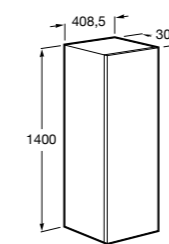

Stratum

856989XXX Реверсивная шкаф-колонна со встроенным зеркалом и с регулируемыми по высоте полочками.