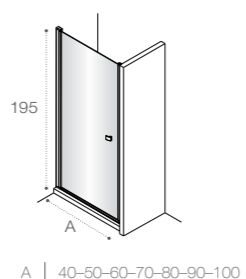

Capital
□ 446