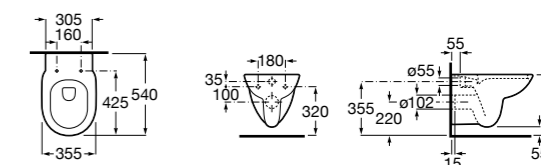

Dama Senso

346517000 Подвесная чаша с горизонтальным выпуском.

ZRU9000040 Сиденье и крышка с механизмом «мягкое закрывание» и быстрого снятия для унитаза.

ZRU9302991 Сиденье и крышка тонкие с механизмом «мягкое закрывание» и быстрого снятия для унитаза.

The Gap Square

346477000 Подвесная чаша с горизонтальным выпуском. Для установки выберите систему инсталляции Rosa для подвесных унитазов.

801472004 Сиденье и крышка с механизмом «мягкое закрывание» для унитаза.

801470004 Сиденье и крышка для унитаза.

801472001 Сиденье и крышка тонкие с механизмом «мягкое закрывание» и быстрого снятия для унитаза.

The Gap Square

34647L000 Подвесная чаша Rimless со скрытым креплением. Включает: крепежный комплект. Для установки выберите систему инсталляции Rosa для подвесных унитазов.

801472004 Сиденье и крышка с механизмом «мягкое закрывание» для унитаза.

801470004 Сиденье и крышка для унитаза.

801472001 Сиденье и крышка тонкие с механизмом «мягкое закрывание» и быстрого снятия для унитаза.

801472003 Сиденье и крышка для унитаза.

The Gap Round

3460NL000 Подвесная чаша Rimless со скрытым креплением. Включает: крепежный комплект. Для установки выберите систему инсталляции Rosa для подвесных унитазов.

801D12001 Сиденье и крышка с механизмом «мягкое закрывание» для унитаза.

801D10001 Сиденье и крышка для унитаза.

801D12003 Сиденье и крышка для унитаза.

801D12007 Сиденье и крышка для унитаза.

Размеры в мм

Debba Square

34699L00Y Подвесная чаша Rimless с горизонтальным выпуском.

8019D2003 Сиденье и крышка тонкие с механизмом «мягкое закрывание» и быстрого снятия для унитаза.

ZRU9302826 Сиденье и крышка с механизмом «мягкое закрывание» и быстрого снятия для унитаза.

Debba Square