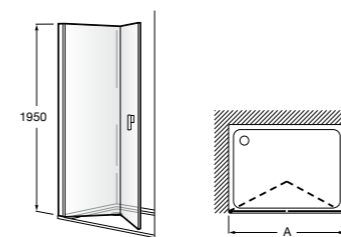

Душевые ограждения / 3 стены / фронтальное расположение / складные двери**Easy PP-E**

Фронтальное расположение с 2 складными элементами.

PP-E (A)	
От 600 до 800	
От 801 до 1000	

Душевые ограждения / 2 стены / раздвижные двери**Aerea L4 + LF**