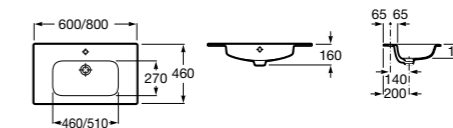

Раковина

Арт. 32799E000 60 x 46 см

Арт. 32799C000 80 x 46 см