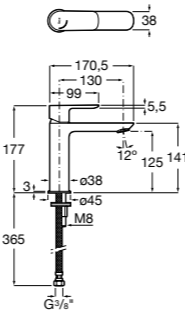

Cala ®

- **5A336EC00** Смеситель для раковины, гладкий корпус, Mezzo, с гибкой подводкой. Cold start.