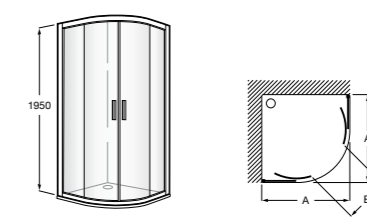

Душевые ограждения / 2 стены / угловые / раздвижные двери

Ura Standard MR

MR - Угловой душ с 2 раздвижными элементами + 2 фиксируемых элемента. Прозрачное стекло, профиль цвета – блестящий хром. Предел до стены в открытом виде 25 мм. Включает обработку Maxiclean.

	Ширина (A)	Открытие (B)
AM16608012M	800 (R.500)	435
AM16609012M	900 (R.500)	465