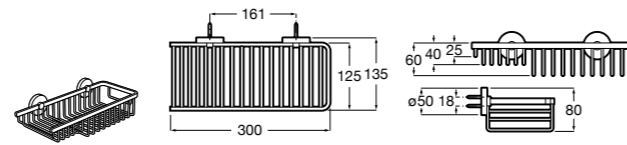

Compas

Контейнер решетчатый.

817442001	Контейнер решетчатый.