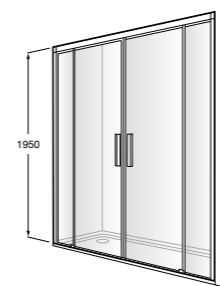

Aerea L4-E

Фронтальное расположение. Два раздвижных элемента + 2 фиксированных элемента.

	Минимальное открытие (С)	
L4-E (A)	От 1570 а 1800	556
	От 1801 а 2000	671