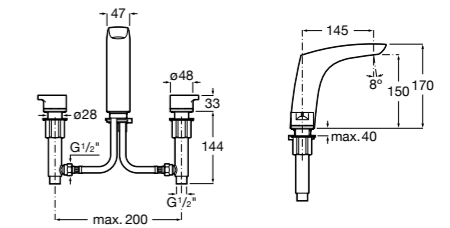

Смесители для раковин / монтаж на бортик / двухвентильные

Insignia

- **5A443AC00** Монтируемый на раковину смеситель с центральным изливом, донным клапаном и гибкой подводкой.