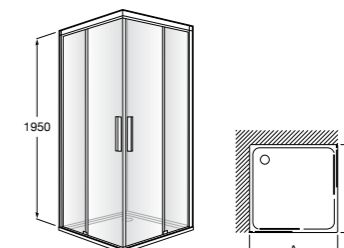

Fusion-N 2L2

Угловой душ с 2 раздвижными элементами + 2 фиксированных элемента.

2L2 (A и B)	От 670 до 1000
	От 1001 до 1200
	От 1201 до 1400