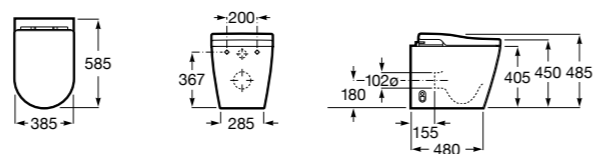

Smart-унитазы

In-Wash®