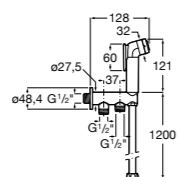

Be Fresh One

5B9D30C00 Комплект гигиенического душа. Включает: душевую лейку, настенный держатель с предохранительным клапаном и металлический гибкий шланг.

Be Fresh Go

5B9230C00 Комплект гигиенического душа. Включает: душевую лейку, настенный держатель с предохранительным клапаном и металлический гибкий шланг.

Be Fresh One

5B9M30C00 Комплект гигиенического душа (1 режим). Включает: душевую лейку, настенный держатель с предохранительным клапаном, угловой запорный кран и металлический гибкий шланг.

Вентили

Brava

5A8030C00 Угловой вентиль для стиральной и посудомоечной машин.

Be Fresh One

5B9N30C00 Комплект гигиенического душа (2 выхода). Включает: душевую лейку, настенный держатель с предохранительным клапаном и металлический гибкий шланг.

Carmen

5A154BC00 Встраиваемый вентиль.

Be Fresh Go

5B9130C00 Комплект гигиенического душа. Включает: душевую лейку, настенный пластиковый держатель и металлический гибкий шланг.

5B9130B00 Комплект гигиенического душа. Включает: душевую лейку, настенный пластиковый держатель и пластиковый гибкий шланг. Белый.

5B9130..0 Комплект гигиенического душа. Включает: душевую лейку, настенный пластиковый держатель и металлический гибкий шланг. Покрытие Everlux.

Loft

5A1543C00 Встраиваемый вентиль. 1/2". F-указатель (холодная).

5A1843C00 Встраиваемый вентиль. 1/2". C-указатель (горячая).

Loft

5A1643C00 Встраиваемый вентиль. 3/4". F-указатель (холодная).

5A1943C00 Встраиваемый вентиль. 3/4". C-указатель (горячая).

Brava

5A1530C00 Встраиваемый вентиль. 1/2". Синий указатель (холодная).

5A0530C00 Встраиваемый вентиль. 1/2". Красный указатель (горячая).

Brava

5A1630C00 Встраиваемый вентиль. 3/4". Синий указатель (холодная).