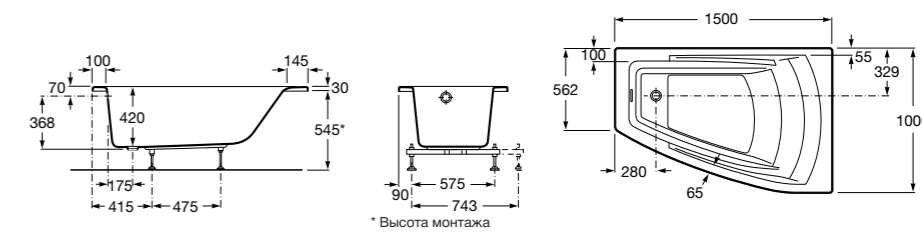

248163000 Прямоугольная акриловая ванна.

**Hall**

248168001 Прямоугольная акриловая ванна с гидромассажем Total и набором для слива.

**Hall**

248186001 Левая асимметричная угловая акриловая ванна с гидромассажем Total и набором для слива.