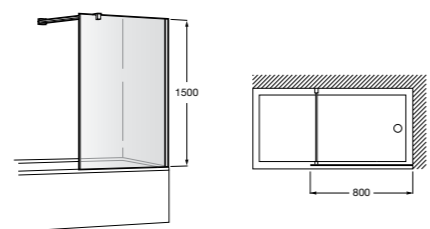

Victoria Standard BF

BF - Душевое ограждение для ванны. Прозрачное стекло. Компенсация 25 мм.

	Ширина
AM19308012	800

Дополнительные профили

Дополнительные профили

AM15119502	Дополнительный профиль для перегородок Ura Standard.
AM19619502	Боковой дополнительный профиль.
AM9900350Y	Угловой горизонтальный дополнительный профиль.
AM9900280Y	Горизонтальный угловой профиль.
AM9900070Y	Дополнительный профиль для горизонтального и вертикального выравнивания.
AM9900090Y	Дополнительный профиль для горизонтального и вертикального выравнивания.

Аксессуары

Аксессуары / крючки

Tempo

817020001 Крючок. Хром.

817020022 Крючок. Покрытие Everlux титановый черный. Ⓜ

Carmen

817001001 Крючок.

Superinox

817300002 Крючок.

Nuova

816520001 Крючок.

Hotel's

816721001 Крючок.

Hotel's Classic

815491001 Крючок двойной.

Rubik

816840001 Крючок. Хром. Крепление на болты или клей.

816840024 Крючок. Покрытие Everlux титановый черный. Крепление на болты или клей. Ⓜ

Twin

816700001 Крючок. Крепление на болты или клей.

Victoria

816652001 Крючок на 4 места. Крепление на болты или клей.

Victoria

816651001 Двойной крючок. Крепление на болты или клей.

Victoria

816650001 Крючок. Крепление на болты или клей.

Onda

3870ZA000 Крючок.

Compas

817430001 Крючок.

Compas

817431001 Крючок.

Compas

817431001 Крючок.