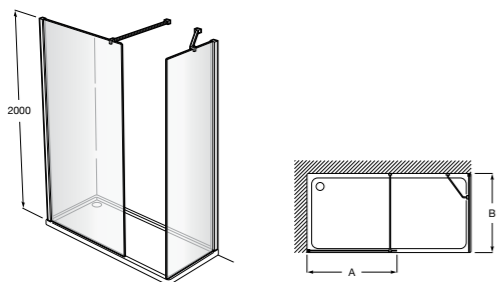

Line DF + LF

Фиксированная панель + 1 фиксированная сторона.

D1HF (A)	От 700 до 900
	От 901 до 1200
LF (B)	От 700 до 900
	От 901 до 1000