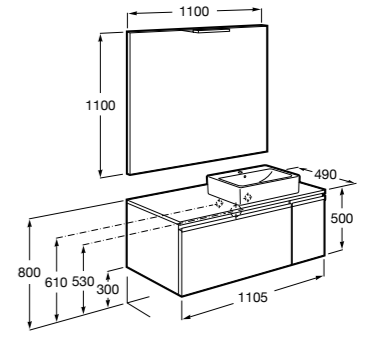

816811336 Комплект из 2-х ножек.

Размеры в мм

Heima раковина справа

851005XXX Мебельный модуль для раковины с рабочей поверхностью. Раковина и смеситель не входят в комплект. Модуль дополнительно обработан защитой от влаги.