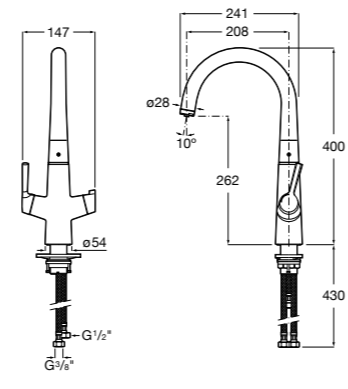

Syra-F ®

5A8C2AC00 Смеситель для кухни с поворотным изливом, функцией подключения к фильтру питьевой воды и гибкой подводкой. В комплекте фильтр с картриджем. Cold start.