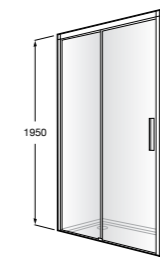

Fusion-N L2-E

Фронтальное расположение. Один раздвижной элемент + 1 фиксированный элемент.

	Минимальное открытие (С)	
L2-E (A)	От 970 до 1300	408
	От 1301 до 1600	533
	От 1601 до 2000	783