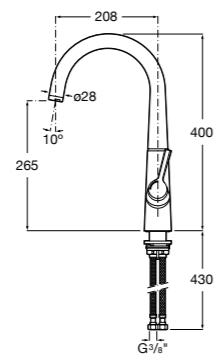

Syra

5A842AC00 Смеситель для кухни с высоким поворотным изливом, аэратором и гибкой подводкой. Cold start.