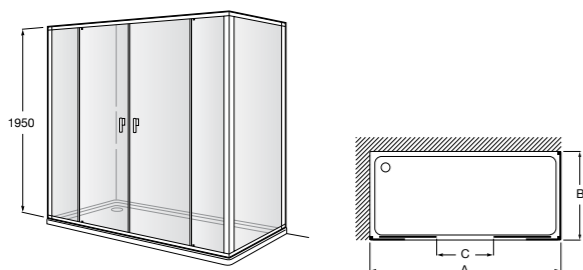

Easy L4-E + LF-C

Фронтальное расположение. 2 раздвижных элемента + 2 фиксированных элемента + 1 фиксированный элемент сбоку.

		Минимальное открытие (С)
L4-E (A)	От 1170 до 1400	390
	От 1401 до 1800	490
LF-C (B)	От 1801 до 2000	690
	От 200 до 500	-
	От 501 до 800	-
	От 801 до 1000	-