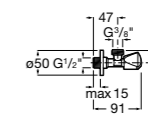

Be Fresh One

5B9D30C00 Комплект гигиенического душа. Включает: душевую лейку, настенный держатель с предохранительным клапаном и металлический гибкий шланг.

Be Fresh Go

5B9230C00 Комплект гигиенического душа. Включает: душевую лейку, настенный держатель с предохранительным клапаном и металлический гибкий шланг.

Be Fresh One

5B9M30C00 Комплект гигиенического душа (1 режим). Включает: душевую лейку, настенный держатель с предохранительным клапаном, угловой запорный кран и металлический гибкий шланг.

Вентили

Brava

5A8030C00 Угловой вентиль для стиральной и посудомоечной машин.

Be Fresh One

5B9N30C00 Комплект гигиенического душа (2 выхода). Включает: душевую лейку, настенный держатель с предохранительным клапаном и металлический гибкий шланг.

Carmen

5A154BC00 Встраиваемый вентиль.

Be Fresh Go

5B9130C00 Комплект гигиенического душа. Включает: душевую лейку, настенный пластиковый держатель и металлический гибкий шланг.

5B9130B00 Комплект гигиенического душа. Включает: душевую лейку, настенный пластиковый держатель и пластиковый гибкий шланг. Белый.

5B9130..0 Комплект гигиенического душа. Включает: душевую лейку, настенный пластиковый держатель и металлический гибкий шланг. Покрытие Everlux.

Loft

5A1543C00 Встраиваемый вентиль. 1/2". F-указатель (холодная).

5A1843C00 Встраиваемый вентиль. 1/2". C-указатель (горячая).

Loft

5A1643C00 Встраиваемый вентиль. 3/4". F-указатель (холодная).

5A1943C00 Встраиваемый вентиль. 3/4". C-указатель (горячая).

Brava

5A1530C00 Встраиваемый вентиль. 1/2". Синий указатель (холодная).

5A0530C00 Встраиваемый вентиль. 1/2". Красный указатель (горячая).

Brava

5A1630C00 Встраиваемый вентиль. 3/4". Синий указатель (холодная).