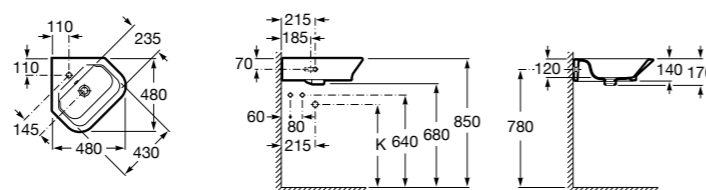

Размеры в мм

Senso Square

32751D000 Настенная или накладная керамическая раковина. Смеситель не входит в комплект.

Раковины подвесные угловые

The Gap Original

32747R000 Настенная керамическая раковина. Смеситель не входит в комплект.