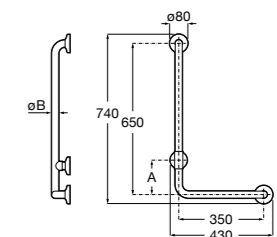

Доступность / смесители, монтируемые на край раковины

Victoria Pro

5A3123C00 PRO - Однорычажный смеситель для раковины с локтевым рычагом управления для людей с ограниченными возможностями, крючком для цепочки и гибкой подводкой.

Доступность / смесители, монтируемые на край / порционно-нажимные

Instant Care

5A3277C00 CARE - Самозакрывающийся смеситель, монтируемый на край, с длинным рычагом управления.

Instant Care

5A4377C00 Самозакрывающийся кран, монтируемый на край, для раковины с длинным рычагом управления.

Доступность / настенные смесители / порционно-нажимные

Instant Care

5A7977C00 CARE - Самозакрывающийся смеситель для раковины.

Доступность / смесители для ванны-душа / монтируемые на стену

Victoria Pro

5A0123C02 PRO - Однорычажный смеситель для ванны и душа с автоматическим переключателем, ручной душ, гибкий шланг 1,70 м, регулируемый держатель для душа. Специальный рычаг для людей с ограниченными возможностями.

Victoria Pro

5A2023C02 PRO - Однорычажный смеситель для душа с ручным душем, гибкий шланг 1,50 м, регулируемый держатель для душа. Специальный рычаг управления для людей с ограниченными возможностями.

Доступность / смесители для кухни / на край мойки

Victoria Pro

5A8423C00 PRO - Однорычажный кухонный смеситель с поворотным изливом, ручкой для людей ограниченными возможностями.

Доступность / смесители для раковины / настенные

Victoria Pro

5A7623C00 PRO - Однорычажный смеситель с вращающимся изливом для раковины. Специальный рычаг управления для людей с ограниченными возможностями.

Доступность / аксессуары / прямые поручни

Access Pro

PRO - Прямой поручень для ванны для людей с ограниченными возможностями, крепления входят в комплект. Цвет: белый винил.