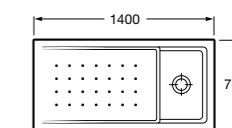

**Malta Walk-In**

Керамический душевой поддон с противоскользящим покрытием и с платформой венге.

373524000

Malta

Керамический душевой поддон.

	A	B	C	D
373516000	1200	800	65	180
373517000	1000	800	65	180
373505000	1200	750	65	175
373506000	1000	750	65	170
37450C000	1200	700	65	175
37450D000	1000	700	65	170
37450E000	900	700	65	170
373513000	1200	700	80	175
373512000	1000	700	80	170
373519000	900	700	80	170