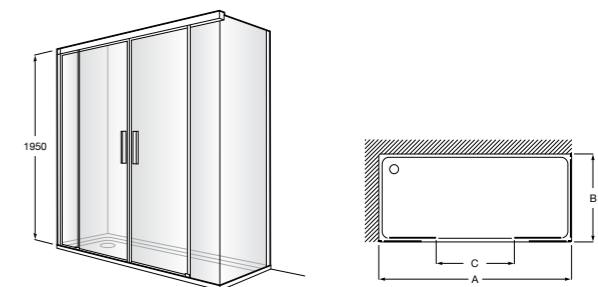

Fusion-N L4 + LF

Фронтальное расположение. 2 раздвижных элемента + 2 фиксированных элемента + 1 фиксированный элемент сбоку.

		Минимальное открытие (C)
L4 (A)	От 1170 до 1400	420
	От 1401 до 1800	519
	От 1801 до 2000	719
LF (B)	От 200 до 500	-
	От 501 до 800	-
	От 801 до 1000	-