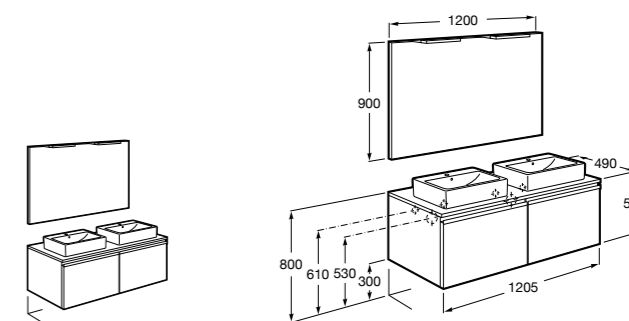

Heima

851007XXX Мебельный модуль для двух накладных или встраиваемых раковин. Раковины и смесители не входят в комплект.

851045XXX PASC - Комплект из мебельного модуля, раковины с двумя чашами и зеркала со светодиодной подсветкой для двоих с регулируемой интенсивностью света и индикатором температуры. Включает: пульт управления и компактный сифон. Раковины, смеситель и ножки не входят в комплект.

856925331 Комплект из 2-х ножек.

Размеры в мм