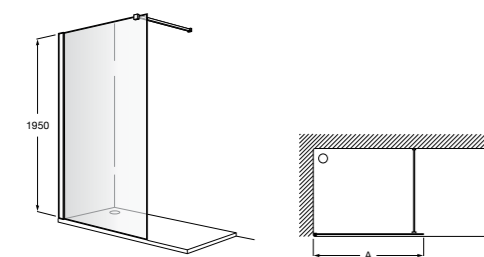

Ura Standard DF

DF - Фиксированное стеклянное ограждение для душа. Прозрачное стекло, профиль цвета – блестящий хром. Предел до стены 25 мм. Включает обработку Maxiclean.

	Ширина (A)
AM16910012M	1000
AM16912012M	1200
AM16914012M	1400