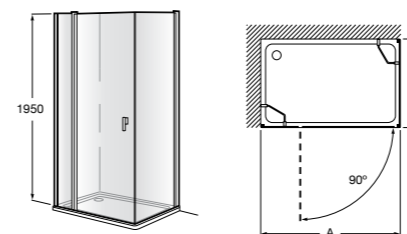

Easy PLF + LF

Фронтальное расположение. 1 распашной элемент + 1 фиксированный элемент + 1 фиксированный элемент сбоку.

		Минимальное открытие (С)
PLF (A)	От 970 до 1100	615
	От 1101 до 1200	640
	От 1201 до 1400	645
LF (B)	От 670 до 800	-
	От 801 до 900	-
	От 901 до 1000	-