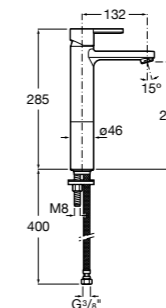

Naia

5A3796C00 Смеситель для раковины, гладкий корпус, с высоким изливом, с донным клапаном с системой click-clack, гибкой подводкой. Cold start.

5A3B96..0 Смеситель для раковины, гладкий корпус, с высоким изливом, с гибкой подводкой. Cold start. Покрытие Everlux.