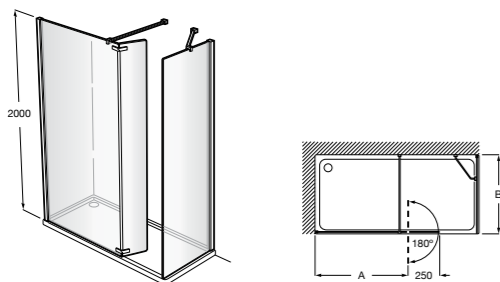

Easy D1HF

Фиксированная панель + 1 распашной элемент.

D1HF (A)	От 800 до 880
	От 881 до 1200
	От 1201 до 1400

**Easy D1H**

Панель распашная.

D1H (A)	От 600 до 800
	От 801 до 1000

Душевые панели / 2 фиксированные панели**Line D1HF + LF**