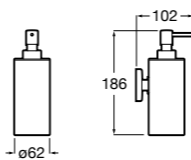

Victoria

816677001 Настенный диспенсер. Крепление на болты или клей.