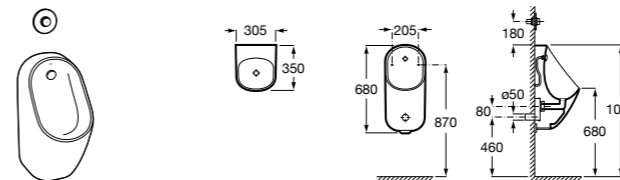

Proton

3590J3000 Электронный писсуар с задним подводом воды, безободковый, питание от батареек.