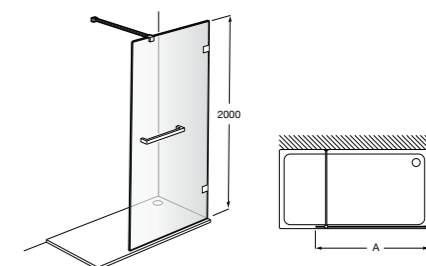

Душевые ограждения / 2 стены / Walk-in

Mistral Standard DF

Фиксированное стеклянное ограждение для душа с держателем для полотенца из нержавеющей стали. Включает обработку Maxiclean.

	Ширина (A)
AM25910012M	1000
AM25912012M	1200
AM25914012M	1400

Размеры в мм