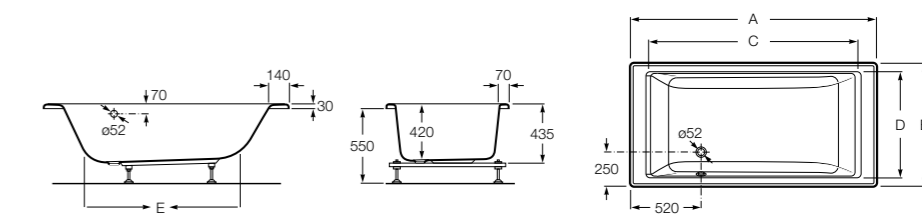

Hall

248186001 Левая асимметричная угловая акриловая ванна с гидромассажем Total и набором для слива.

248187001 Правая асимметричная угловая акриловая ванна с гидромассажем Total и набором для слива.

259852000 Панель для левой акриловой ванны.

259853000 Панель для правой акриловой ванны.