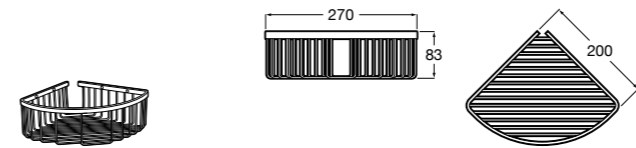

Hotel's
816731001 Угловой контейнер решетчатый.