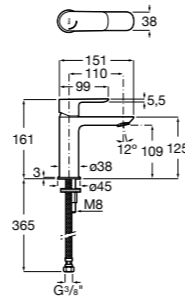

Cala ®

- **5A326EC00** Смеситель для раковины, гладкий корпус, с гибкой подводкой. Cold start.