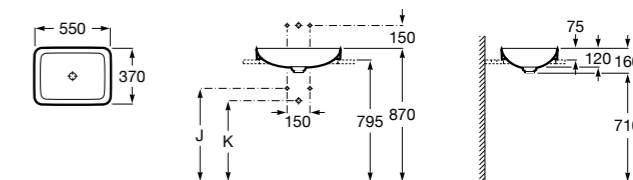

Inspira Square

327534..0 SQUARE - Полуистраиваемая раковина из материала FINECERAMIC® с фиксированным открытым керамическим выпуском и монтажным креплением. Смеситель не входит в комплект.