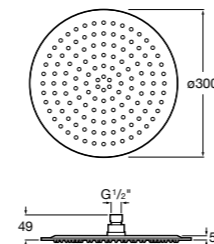

Raindream

5B2550C00 Круглая душевая насадка. Хромированная нержавеющая сталь. Кронштейн покупается отдельно.

Raindream

5B2450C00 Квадратная душевая насадка. Хромированная нержавеющая сталь. Кронштейн покупается отдельно.

Размеры в мм