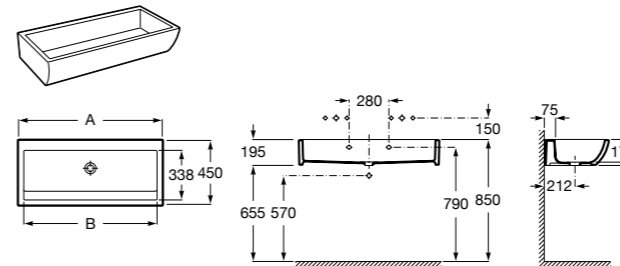

**Voylet**

818001000 Физиологическая подставка для ног.

**Общественные пространства / раковины****Access**

Настенная раковина без отверстий под смеситель.

	A	B
368PB8000	1000	928
368PB9000	600	528

Общественные пространства / писсуары**Proton**