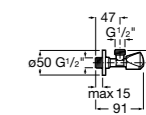

Be Fresh One

5B9D30C00 Комплект гигиенического душа. Включает: душевую лейку, настенный держатель с предохранительным клапаном и металлический гибкий шланг.

Be Fresh Go

5B9230C00 Комплект гигиенического душа. Включает: душевую лейку, настенный держатель с предохранительным клапаном и металлический гибкий шланг.

Be Fresh One

5B9M30C00 Комплект гигиенического душа (1 режим). Включает: душевую лейку, настенный держатель с предохранительным клапаном, угловой запорный кран и металлический гибкий шланг.

Вентили

Brava

5A8030C00 Угловой вентиль для стиральной и посудомоечной машин.

Be Fresh One

5B9N30C00 Комплект гигиенического душа (2 выхода). Включает: душевую лейку, настенный держатель с предохранительным клапаном и металлический гибкий шланг.

Carmen

5A154BC00 Встраиваемый вентиль.

Be Fresh Go

5B9130C00 Комплект гигиенического душа. Включает: душевую лейку, настенный пластиковый держатель и металлический гибкий шланг.

5B9130B00 Комплект гигиенического душа. Включает: душевую лейку, настенный пластиковый держатель и пластиковый гибкий шланг. Белый.

5B9130..0 Комплект гигиенического душа. Включает: душевую лейку, настенный пластиковый держатель и металлический гибкий шланг. Покрытие Everlux.

Loft

5A1543C00 Встраиваемый вентиль. 1/2". F-указатель (холодная).

5A1843C00 Встраиваемый вентиль. 1/2". C-указатель (горячая).

Loft

5A1643C00 Встраиваемый вентиль. 3/4". F-указатель (холодная).

5A1943C00 Встраиваемый вентиль. 3/4". C-указатель (горячая).

Brava

5A1530C00 Встраиваемый вентиль. 1/2". Синий указатель (холодная).

5A0530C00 Встраиваемый вентиль. 1/2". Красный указатель (горячая).

Brava

5A1630C00 Встраиваемый вентиль. 3/4". Синий указатель (холодная).