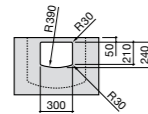

Victoria

325391.0 Настенная керамическая раковина. Смеситель не входит в комплект.

337390000 Пьедестал для керамической раковины.

33739200Y Полупьедестал для керамической раковины.

Hall

327621000 Настенная или накладная керамическая раковина. Смеситель не входит в комплект.

337621000 Полупьедестал для керамической раковины.

Размеры в мм