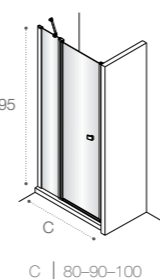

Capital
□ 446