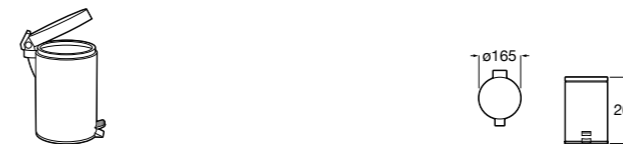

Hotel's

Мусорный контейнер, 3 литра.

815487001	Мусорный контейнер, 3 литра.