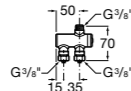

Avant

5A0179C00 Термостат Micro-T для смесителя с одним подводом воды.