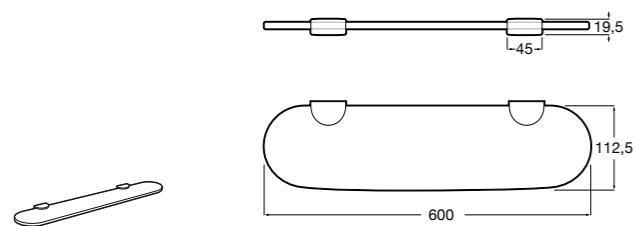

Onda ©

3870Z4000 Настенная мыльница.

Nuova

816524001 Полочка.

Hotel's
816372001 Полочка. Крепления в комплекте.

Twin
816708001 Полочка. Крепления в комплекте.

Victoria
816661001 Полочка. Крепление на болты или клей в комплекте.