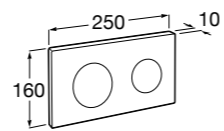

PL10 Dual ©

8901890.. PL10 DUAL - Двойной смыв.
8901892.. PL10 DUAL - Двойной смыв. Матовая отделка.
8901893.. PL10 DUAL - Двойной смыв. Глянцевая отделка.
890189304 PL10 Антивандальный - Двойной смыв. Отделка из нержавеющей стали.