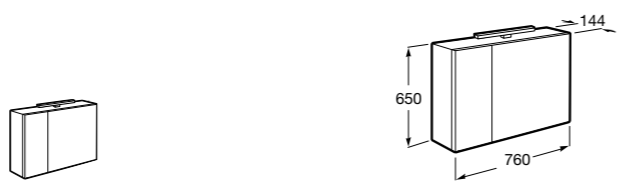

Etna

Зеркальный шкаф с LED-светильником и регулируемыми по высоте стеклянными полочками.

857304806	Белый глянец.
857304445	Дуб верона.

Etna

Зеркальный шкаф с LED-светильником и регулируемыми по высоте стеклянными полочками.