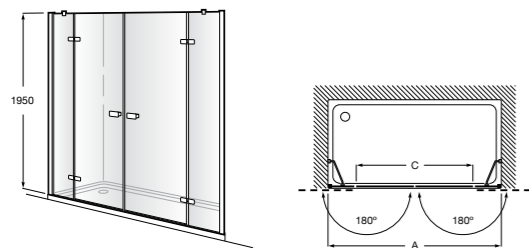

Душевые ограждения / 3 стены / распашные двери

Vela 2P2F

Фронтальное расположение. 2 распашных элемента + 2 фиксированных элемента.

		Минимальное открытие (C)
2P2F (A)	От 1460 до 1800	1000
	От 1801 до 2000	1200