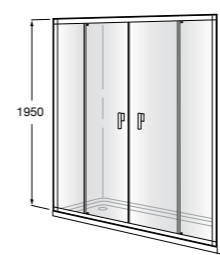

Fusion-N L4-E

Фронтальное расположение. Два раздвижных элемента + 2 фиксированных элемента.

	Минимальное открытие (С)	
L4-E (A)	От 1170 а 1400	420
	От 1401 а 1800	519
	От 1801 а 2000	719

Easy L4-E

Фронтальное расположение. Два раздвижных элемента + 2 фиксированных элемента.

	Минимальное открытие (С)	
L4-E (A)	От 1170 а 1400	390
	От 1401 а 1800	490
	От 1801 а 2000	690