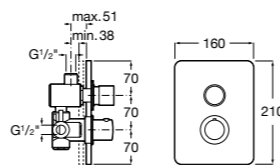

Смесители для душа/ встраиваемые / с термостатом

Avant

- **5A0679C00** Встраиваемый смеситель-термостат для душа.