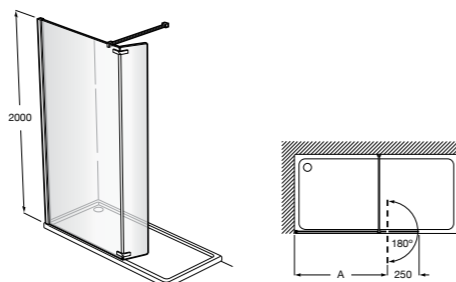

Душевые панели / 1 фиксированная панель

Line D1HF Walk-in

Фиксированная панель + 1 распашной элемент.

D1HF (A)	От 700 до 900 + 250
	От 901 до 1200 + 250