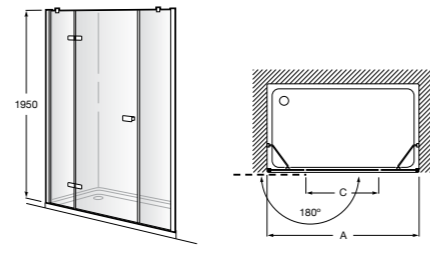

Vela P2F

Фронтальное расположение. Один открывающийся элемент + 2 фиксированных элемента.

		Минимальное открытие (C)
P2F (A)	От 1160 до 1300	600
	От 1301 до 1500	700
	От 1501 до 1800	700
	От 1801 до 2000	700