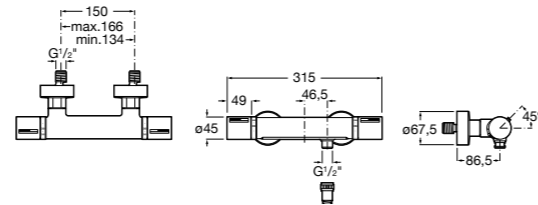

5A1409C00* Монтируемый на стену термостат для душа.

5A1409CN0* Монтируемый на стену термостат для душа. Покрытие Everlux титановый черный.