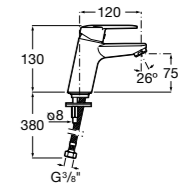

Victoria

- **5A3H25C0M** Смеситель для раковины, гладкий корпус, с гибкой подводкой.