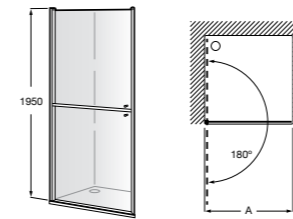

Access PE

Фронтальное расположение. 1 распашной элемент из 2-х частей.

PE (A)	
От 670 до 800	
От 801 до 1000