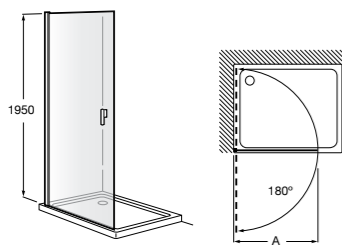

Easy D1HF

Фиксированная панель + 1 распашной элемент.

D1HF (A)	От 800 до 880
	От 881 до 1200
	От 1201 до 1400

**Easy D1H**

Панель распашная.

D1H (A)	От 600 до 800
	От 801 до 1000

Душевые панели / 2 фиксированные панели**Line D1HF + LF**