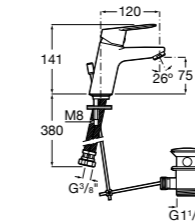

Alfa ®

- **5A3P25C00** Смеситель для раковины с донным клапаном и гибкой подводкой. Cold start.