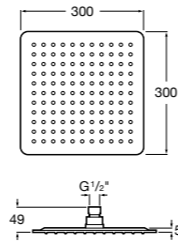

Raindream

5B2750C00 Квадратная душевая насадка. Хромированная нержавеющая сталь. Кронштейн покупается отдельно.