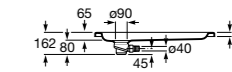

**Malta Walk-In**

Керамический душевой поддон с противоскользящим покрытием и с платформой венге.

373524000

Malta

Керамический душевой поддон.

	A	B	C	D
373516000	1200	800	65	180
373517000	1000	800	65	180
373505000	1200	750	65	175
373506000	1000	750	65	170
37450C000	1200	700	65	175
37450D000	1000	700	65	170
37450E000	900	700	65	170
373513000	1200	700	80	175
373512000	1000	700	80	170
373519000	900	700	80	170