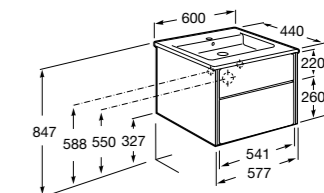

Ronda

ZRU9303002	Мебельный модуль бетон/белый матовый.
ZRU9302963	Мебельный модуль белый глянец/антрацит.
327472000	Раковина The Gap Original 600.