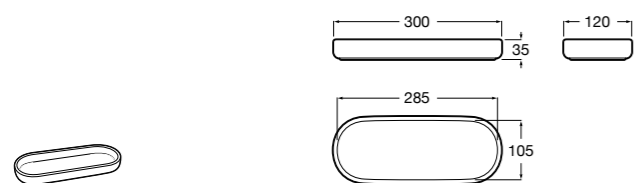

Onda ©
3870Z6000 Полочка.