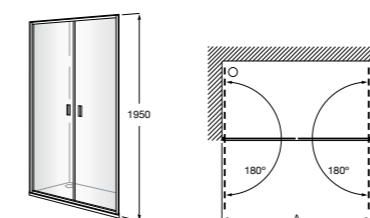

	Ширина (A)	Открытие
AM16708012M	800	650
AM16709012M	900	750
AM16710012M	1000	850

Victoria Standard 2P

Фронтальное расположение душа с 2 складными элементами.

	Ширина (A)
AM19208012	800
AM19209012	900

Размеры в мм