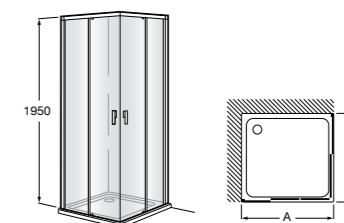

Easy 2L2

Угловой душ с 2 раздвижными элементами + 2 фиксированных элемента.

2L2 (A и B)	От 650 до 1000
	От 1001 до 1179
	От 1180 до 1200
	От 1201 до 1400