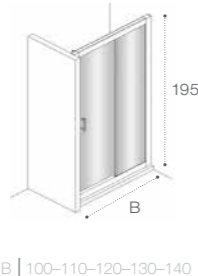

Town-N
□ 451