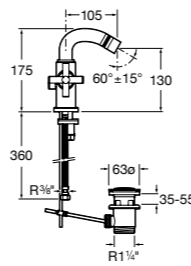

Monodin-N

5A6198C00 Смеситель для биде с цепочкой, регулятором направления потока и гибкой подводкой.

Alfa

5A6F25C00 Смеситель для биде с регулятором направления потока, донным клапаном и гибкой подводкой.

Cala

5A606EC00 Смеситель для биде с регулятором направления потока, донным клапаном и гибкой подводкой.

Victoria

5A6N25C0M Смеситель для биде с регулятором направления потока, донным клапаном и гибкой подводкой.

L20

5A6A09C0M Смеситель для биде с регулятором направления потока, донным клапаном и гибкой подводкой.

Victoria

5A6125C0M Смеситель для биде с регулятором направления потока, держателем для цепочки и гибкой подводкой.

Смесители для биде / монтаж на бортик / двухвентильные

L20

5A6B09C00 Смеситель для биде с регулятором направления потока, держателем для цепочки и гибкой подводкой.

Loft

5A6043C00 Смеситель для биде с регулятором направления потока, донным клапаном и гибкой подводкой.

Carmen

5A6A4BC00 Смеситель для биде с регулятором направления потока, донным клапаном click-clack и гибкой подводкой воды.

Brava

5A6130C00 Смеситель для биде с регулятором направления потока и гибкой подводкой.

Brava

5A6530C00 Встраиваемый вентиль для биде, синий указатель (холодный).
5A6630C00 Встраиваемый вентиль для биде, красный указатель (горячий).