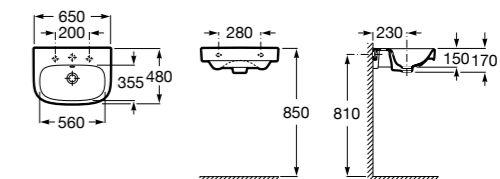

Carmen

3270A1.0 Настенная керамическая раковина под пьедестал с установочным комплектом и одним отверстием под смеситель. Смеситель и пьедестал не входят в комплект.

3270A1.3 Настенная керамическая раковина под пьедестал с установочным комплектом и тремя отверстиями под смеситель. Смеситель и пьедестал не входят в комплект.

3370A0.0 Керамический пьедестал для раковины. Монтажный комплект не входит.

Debba

325993000 Настенная керамическая раковина. Смеситель не входит в комплект.

33799000Y Пьедестал для керамической раковины.

33799100Y Полупьедестал для керамической раковины.