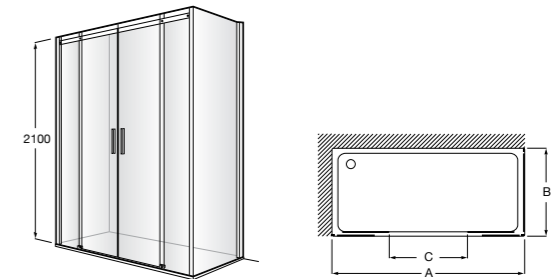

Душевые ограждения / 3 стены / фронтальное расположение / складные двери**Easy PP-E**

Фронтальное расположение с 2 складными элементами.

PP-E (A)	
От 600 до 800	
От 801 до 1000	

Душевые ограждения / 2 стены / раздвижные двери**Aerea L4 + LF**