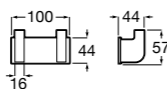

Record ®

A817661001 Двойной крючок.