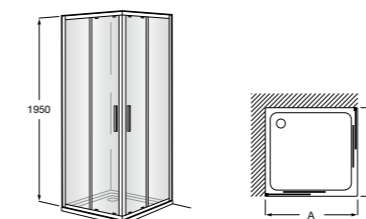

Victoria Standard 2L2

L2 - Боковой душ с 1 раздвижным элементом + 1 фиксируемая панель.

	Ширина (A и B)
AM18807012	700
AM18807512	750
AM18808012	800
AM18809012	900
AM18810012	1000
AM18812012	1200

Размеры в мм