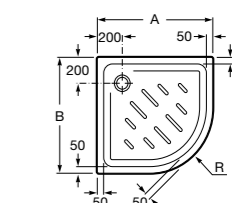

**Malta Walk-In**

Керамический душевой поддон с противоскользящим покрытием и с платформой венге.

373524000

Malta

Керамический душевой поддон.

	A	B	C	D
373516000	1200	800	65	180
373517000	1000	800	65	180
373505000	1200	750	65	175
373506000	1000	750	65	170
37450C000	1200	700	65	175
37450D000	1000	700	65	170
37450E000	900	700	65	170
373513000	1200	700	80	175
373512000	1000	700	80	170
373519000	900	700	80	170