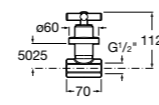

Be Fresh One

5B9D30C00 Комплект гигиенического душа. Включает: душевую лейку, настенный держатель с предохранительным клапаном и металлический гибкий шланг.

Be Fresh Go

5B9230C00 Комплект гигиенического душа. Включает: душевую лейку, настенный держатель с предохранительным клапаном и металлический гибкий шланг.

Be Fresh One

5B9M30C00 Комплект гигиенического душа (1 режим). Включает: душевую лейку, настенный держатель с предохранительным клапаном, угловой запорный кран и металлический гибкий шланг.

Вентили

Brava

5A8030C00 Угловой вентиль для стиральной и посудомоечной машин.

Be Fresh One

5B9N30C00 Комплект гигиенического душа (2 выхода). Включает: душевую лейку, настенный держатель с предохранительным клапаном и металлический гибкий шланг.

Carmen

5A154BC00 Встраиваемый вентиль.

Be Fresh Go

5B9130C00 Комплект гигиенического душа. Включает: душевую лейку, настенный пластиковый держатель и металлический гибкий шланг.

5B9130B00 Комплект гигиенического душа. Включает: душевую лейку, настенный пластиковый держатель и пластиковый гибкий шланг. Белый.

5B9130..0 Комплект гигиенического душа. Включает: душевую лейку, настенный пластиковый держатель и металлический гибкий шланг. Покрытие Everlux.

Loft

5A1543C00 Встраиваемый вентиль. 1/2". F-указатель (холодная).

5A1843C00 Встраиваемый вентиль. 1/2". C-указатель (горячая).

Loft

5A1643C00 Встраиваемый вентиль. 3/4". F-указатель (холодная).

5A1943C00 Встраиваемый вентиль. 3/4". C-указатель (горячая).

Brava

5A1530C00 Встраиваемый вентиль. 1/2". Синий указатель (холодная).

5A0530C00 Встраиваемый вентиль. 1/2". Красный указатель (горячая).

Brava

5A1630C00 Встраиваемый вентиль. 3/4". Синий указатель (холодная).