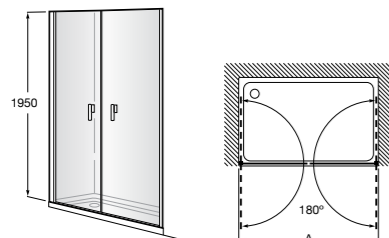

Easy 2P

Фронтальное расположение. 2 открывающихся элемента.

2P (A)	
От 670 до 1000	
От 1001 до 1200	
От 1201 до 1400