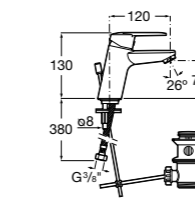

Victoria

- **5A3J25C0M** Смеситель для раковины, с донным клапаном и гибкой подводкой.