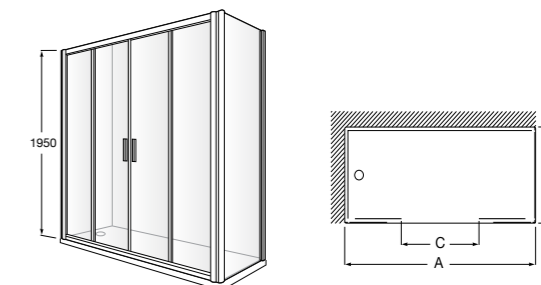

Душевые ограждения / 2 стены / фронтальное расположение / раздвижные двери

Ura Standard L4-E + LF-C

L4-E - Фронтальное расположение. 2 раздвижных элемента + 2 фиксированных элемента для установки между стенами или 1 боковым фиксированным элементом LF. Прозрачное стекло, цвет профиля: блестящее серебро. Предел до стены в открытом виде 25 мм. Включает обработку Maxiclean.

	Ширина (A)	Открытие (C)
L4-E	A	
AM16316012M	1600	610
AM16317012M	1700	660
AM16318012M	1800	710
AM16319012M	1900	710
AM16320012M	2000	710
LF (B)	B	
AM16407012M	700	
AM16407512M	750	
AM16408012M	800	
AM16409012M	900