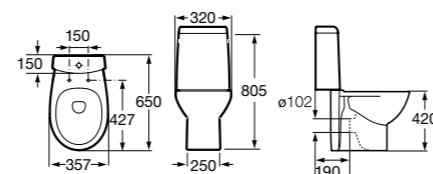

Victoria

342394..0	Чаша унитаза с вертикальным выпуском. Включен установочный комплект (B).
34239U000	Чаша унитаза с косым выпуском. Включен установочный комплект (A).
342399000	Чаша унитаза с горизонтальным выпуском. Включен установочный комплект (A).
34139H..0	Бачок с механизмом двойного смыва 6/3 литра с боковым подводом воды. Включен установочный комплект, механизм для подвода воды и механизм смыва.
34139Z000	Бачок с механизмом двойного смыва 6/3 литра с нижним подводом воды. Включен установочный комплект, механизм для подвода воды и механизм смыва.
801B62..B	Сиденье и крышка с механизмом «мягкое закрывание» для унитаза. Материал SUPRALIT®.
801B60..B	Сиденье и крышка с креплениями из нержавеющей стали для унитаза. Материал SUPRALIT®.
801B66..B	Сиденье и крышка с креплениями из пластика. Материал SUPRALIT®.
ZRU8013900	Сиденье и крышка с креплениями из нержавеющей стали для унитаза.
ZRU8013920	Сиденье и крышка с механизмом «мягкое закрывание» быстрого снятия для унитаза.

Victoria Nord

342ND7000	Чаша SH.
341ND0000	Бачок AI.
ZRU9000023	Сиденье с крышкой.
ZRU9302627	Сиденье с крышкой: черная крышка/белое сиденье.
ZRU9000101	Сиденье с крышкой: черная крышка/белое сиденье.
ZRU9000103	Сиденье с крышкой черное.
ZRU9000102	Сиденье с крышкой черное.
ZRU9302919	Сиденье с крышкой тонкое.

Размеры в мм