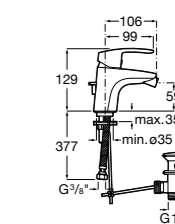

**Смесители для раковин / встраиваемые /
двухвентильные**

Insignia

5A453AC00 Встраиваемый смеситель для раковины.

Loft

5A4743C00 Встраиваемый в стену смеситель для раковины с изливом 190 мм.

Carmen

5A474BC00 Встраиваемый в стену смеситель для раковины.

Смесители для биде / монтаж на бортик / однорычажные

Insignia

5A603AC00 Смеситель для биде с регулятором направления потока, донным клапаном и гибкой подводкой.

5A6A3A..0 Смеситель для биде с регулятором направления потока и гибкой подводкой. Не включает донный клапан. Покрытие Everlux.

Pais ®

5A606DC00 Смеситель для биде с ручкой-джойстиком, регулятором направления потока, донным клапаном и гибкой подводкой.

L90

5A6001C00 Смеситель для биде с регулятором направления потока, донным клапаном и гибкой подводкой.

L90

5A6301C00 Смеситель для биде с рычагом сбоку, регулятором направления потока, донным клапаном и гибкой подводкой. Cold start.

L90C

5A6A01C00 Смеситель для биде с регулятором направления потока, донным клапаном и гибкой подводкой. Cold start.

Carmen

5A604BC00 Смеситель для биде с регулятором направления потока, гладким корпусом, донным клапаном click-clack и гибкой подводкой.

Naia

5A6096C00 Смеситель для биде с регулятором направления потока, донным клапаном и гибкой подводкой.

5A6A96..0 Смеситель для биде с регулятором направления потока и гибкой подводкой. Не включает донный клапан. Покрытие Everlux.

Lanta

5A6011C00 Смеситель для биде с регулятором направления потока, донным клапаном и гибкой подводкой.

Lanta

5A6111C00 Смеситель для биде с регулятором направления потока, цепочкой и гибкой подводкой.

Atlas

5A6090C00 Смеситель для биде с регулятором направления потока, донным клапаном и гибкой подводкой.

Atlas