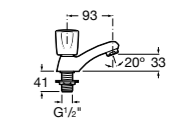

Brava

- **5A4230C00** Кран для раковины (синий указатель).
- **5A4330C00** Кран для раковины (красный указатель).