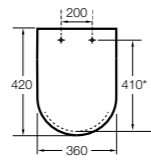

Hall

1. **801620..4** Сиденье и крышка с креплениями из нержавеющей стали для укороченного унитаза.
2. **801622..4** Сиденье и крышка с механизмом «мягкое закрытие».