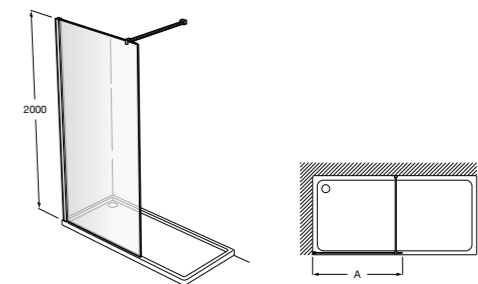

Душевые панели / фиксированные

Line DF

Фиксированная панель.

DF (A)	От 700 до 900
	От 901 до 1200