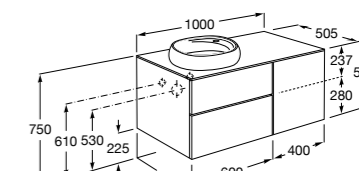

Beyond раковина слева

851396XXX Мебельный модуль для накладной раковины 455 (см. совместимость). Раковина и смеситель не входят в комплект.