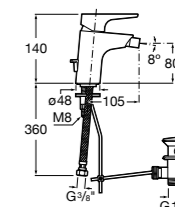

**Смесители для раковин / встраиваемые /
двухвентильные**

Insignia

5A453AC00 Встраиваемый смеситель для раковины.

Loft

5A4743C00 Встраиваемый в стену смеситель для раковины с изливом 190 мм.

Carmen

5A474BC00 Встраиваемый в стену смеситель для раковины.

Смесители для биде / монтаж на бортик / однорычажные

Insignia

5A603AC00 Смеситель для биде с регулятором направления потока, донным клапаном и гибкой подводкой.

5A6A3A..0 Смеситель для биде с регулятором направления потока и гибкой подводкой. Не включает донный клапан. Покрытие Everlux.

Pais ®

5A606DC00 Смеситель для биде с ручкой-джойстиком, регулятором направления потока, донным клапаном и гибкой подводкой.

L90

5A6001C00 Смеситель для биде с регулятором направления потока, донным клапаном и гибкой подводкой.

L90

5A6301C00 Смеситель для биде с рычагом сбоку, регулятором направления потока, донным клапаном и гибкой подводкой. Cold start.

L90C

5A6A01C00 Смеситель для биде с регулятором направления потока, донным клапаном и гибкой подводкой. Cold start.

Carmen

5A604BC00 Смеситель для биде с регулятором направления потока, гладким корпусом, донным клапаном click-clack и гибкой подводкой.

Naia

5A6096C00 Смеситель для биде с регулятором направления потока, донным клапаном и гибкой подводкой.

5A6A96..0 Смеситель для биде с регулятором направления потока и гибкой подводкой. Не включает донный клапан. Покрытие Everlux.

Lanta

5A6011C00 Смеситель для биде с регулятором направления потока, донным клапаном и гибкой подводкой.

Lanta

5A6111C00 Смеситель для биде с регулятором направления потока, цепочкой и гибкой подводкой.

Atlas

5A6090C00 Смеситель для биде с регулятором направления потока, донным клапаном и гибкой подводкой.

Atlas