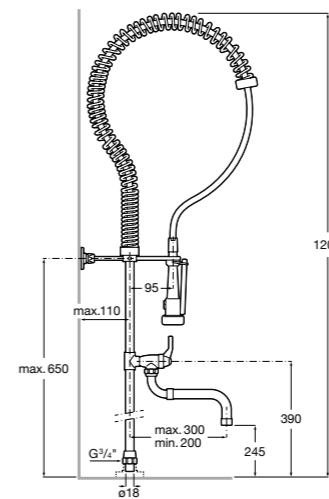

Instant Pro

- **5A8664C00** Промышленный излив 1200 мм с 2 выходами.

Instant Pro

- **5A8764C00** Адаптер для установки промышленного спирального излива 1200 мм (см. информацию о совместимости).