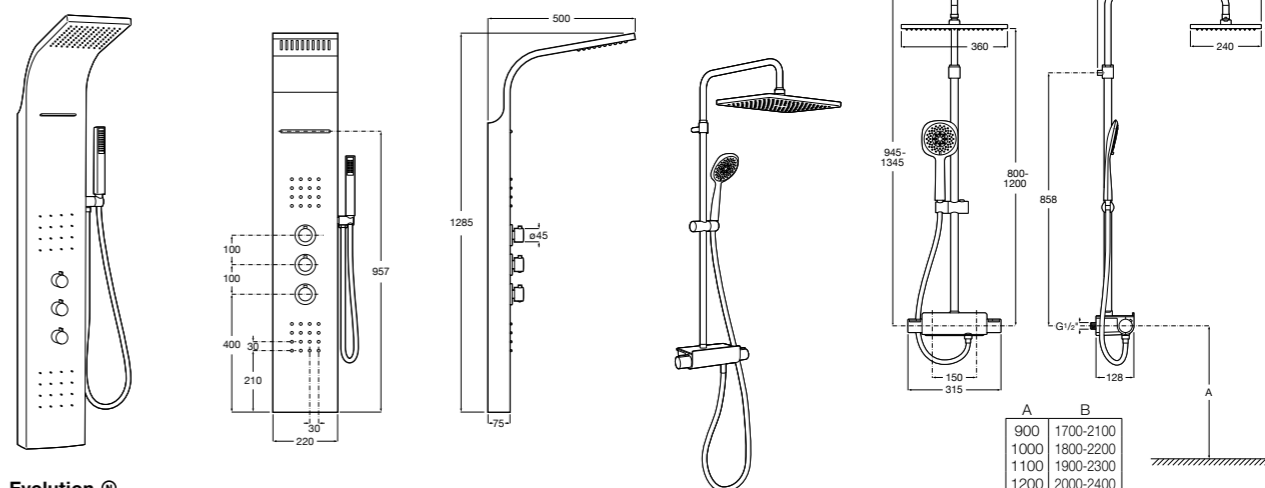

Душевые стойки / смеситель-термостат

Evolution

1. **5A9B8BC00** Гидромассажная панель с каскадным режимом.
   525994103 Дополнительный монтажный комплект для угловой установки панели Evolution.
   5B4863TP0 Полочка. Для установки с гидромассажной душевой панелью Essential или Evolution.

Deck-T Square

1. **5A9C88C00** SQUARE - Душевая стойка со смесителем-термостатом и полочкой. Включает: верхний душ размером 360x240 мм, ручной душ диаметром 130 мм с 4 режимами потока, гибкий шланг 1,75 м и держатель с возможностью регулировки наклона.