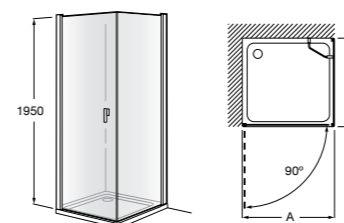

Easy PL + LF

Фронтальное расположение. 1 распашной элемент + 1 фиксированный элемент сбоку.

PL (A)	От 600 до 800
	От 801 до 1000
LF (B)	От 670 до 800
	От 801 до 900
	От 901 до 1000