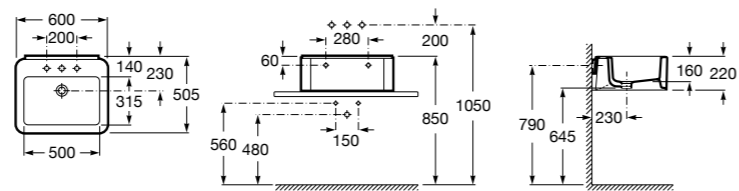

Hall

327620000 Настенная или накладная керамическая раковина. Смеситель не входит в комплект.