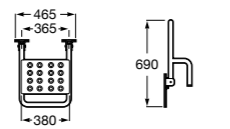

**Voylet**

818001000 Физиологическая подставка для ног.

**Общественные пространства / раковины****Access**

Настенная раковина без отверстий под смеситель.

	A	B
368PB8000	1000	928
368PB9000	600	528

Общественные пространства / писсуары**Proton**