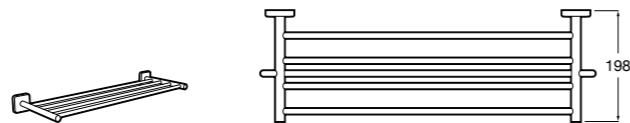

Victoria

1. 816660001 Решетка для полотенец, Крепление на болты или клей.