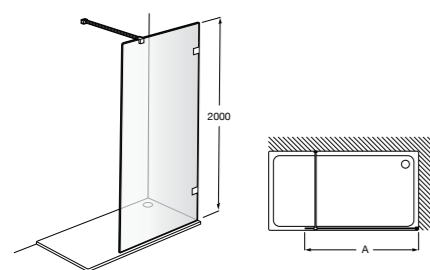

Mistral Standard DF

Фиксированное стеклянное ограждение для душа без полотенцедержателя. Включает обработку Maxiclean.

	Ширина (A)
AM25710012M	1000
AM25712012M	1200
AM25714012M	1400