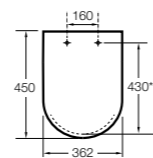

The Gap Square compacto

- 801730..4** Сиденье и крышка для укороченного унитаза.
- 801732..4** Сиденье и крышка с механизмом «мягкое закрытие».

Access Comfort

- 801B60001** Детские сиденья для унитаза и сиденье на ножках.