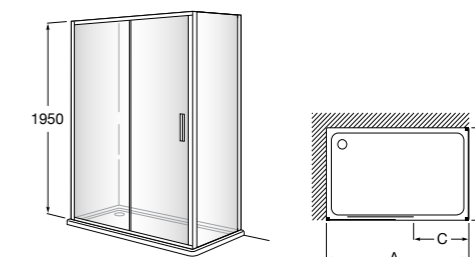

Naray Standard L2-E + LF

L2-E - Фронтальное расположение. 1 раздвижной элемент + 1 фиксированный элемент для установки между стенами или 1 боковым фиксированным элементом LF. Прозрачное стекло, цвет профиля: блестящее серебро. Предел до стены в открытом виде 100 мм. Включает обработку Maxiclean.

LF - Фиксированный боковой элемент, совместим с перегородкой.

	Ширина (A)	Открытие (C)
L2-E	A	
AM14510012M	1000	360
AM14511012M	1100	410
AM14512012M	1200	460
AM14513012M	1300	510
AM14514012M	1400	560
AM14515012M	1500	610
AM14516012M	1600	660
AM14517012M ©	1700	710
AM14518012M ©	1800	760
LF (B)	B	
AM14707012M	700	
AM14708012M	800	
AM14709012M	900	

Размеры в мм