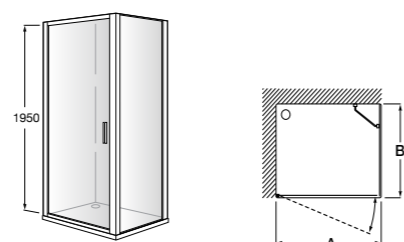

Душевые ограждения / 2 стены / фронтальное расположение / распашные двери

Ura Standard PE + LF

Угловой душ с 1 распашным элементом + 1 фиксированный + 1 боковой фиксированный элемент. Включает обработку Maxiclean.

	Ширина (A)	Открытие (C)
PE (A)		
AM16708012M	800	650
AM16709012M	900	750
AM16710012M	1000	850
LF (B)		
AM16807012M	700	
AM16807512M	750	
AM16808012M	800	
AM16809012M	900	
AM99003602