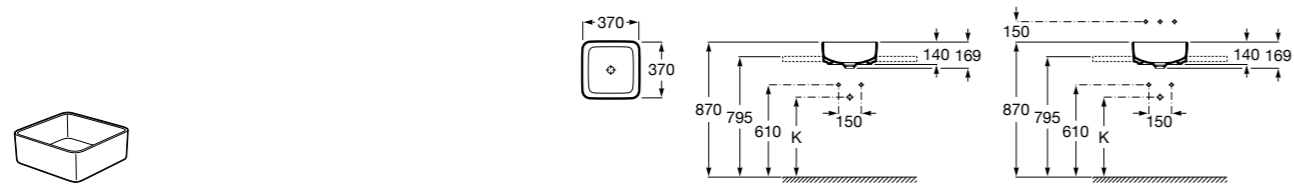

Размеры в мм

**Terra**

32722T000 Накладная керамическая раковина. Смеситель не входит в комплект.

**Ohtake ®**

327A15..0 Накладная керамическая раковина. Смеситель не входит в комплект.

**Inspira Square**

327532..0 SQUARE - Накладная раковина из материала FINECERAMIC® с фиксированным открытым керамическим выпуском. Смеситель не входит в комплект.