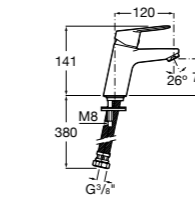

Alfa ®

- **5A3L25C00** Смеситель для раковины, гладкий корпус, с гибкой подводкой. Cold start.