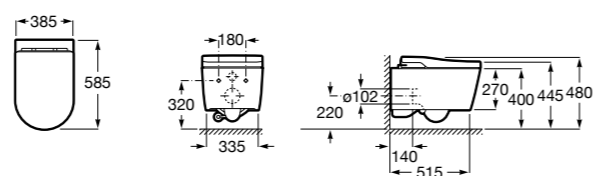

Inspira In-Wash® In-Tank приставной ©

803095001 In-Wash® - Smart-унитаз приставной Rimless, с интегрированным в корпус бачком. Включает: крышку и сиденье с функцией мытья и сушки. Требуется подключение к сети.