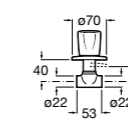

Brava

5A1930C00 Встраиваемый вентиль для сварки 22 мм. Синий указатель (холодная).

5A0930C00 Встраиваемый вентиль для сварки 22 мм. Красный указатель (горячая).