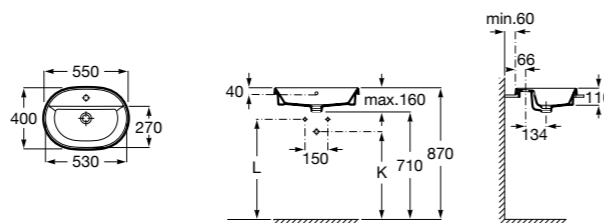

The Gap Round ®

3270Y6000 Раковина керамическая врезная. Смеситель не входит в комплект.