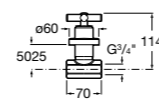

Loft

5A1643C00 Встраиваемый вентиль. 3/4". F-указатель (холодная).

5A1943C00 Встраиваемый вентиль. 3/4". C-указатель (горячая).