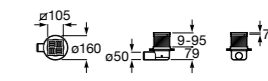

In-Drain Basic SQ

276309000 IN-DRAIN BASIC SQ - сливной комплект с прокладкой и с крышкой.

276309000	IN-DRAIN BASIC SQ - сливной комплект с прокладкой и с крышкой.