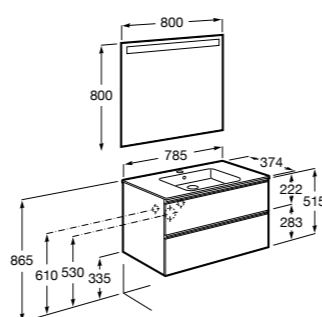

The Gap Compact ®

1. **851497XXX** UNIK - Комплект мебели с 2 ящиками и раковиной (смеситель располагается по центру).
   851528XXX PACK - Комплект мебели с 2 ящиками и раковиной (смеситель располагается по центру) и зеркала Eidos.
   816826339 Набор из 2 ножек 335 мм для мебели UNIK с 2 ящиками.
   816826458 Набор из 2 ножек 335 мм для мебели UNIK с 2 ящиками.