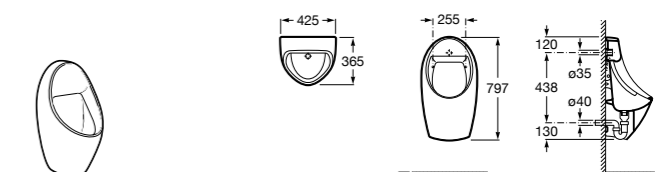

Euret

35945F000 Писсуар с задним подводом воды. Включает в комплект: патрубок, сифон, крепежный комплект и сливную пробку.

35945H000 Писсуар с верхним подводом воды. Включает в комплект: патрубок, сифон, крепежный комплект и сливную пробку.