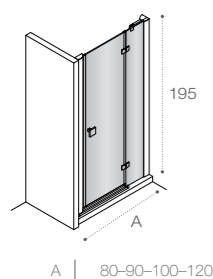

Metropolis
□ 446