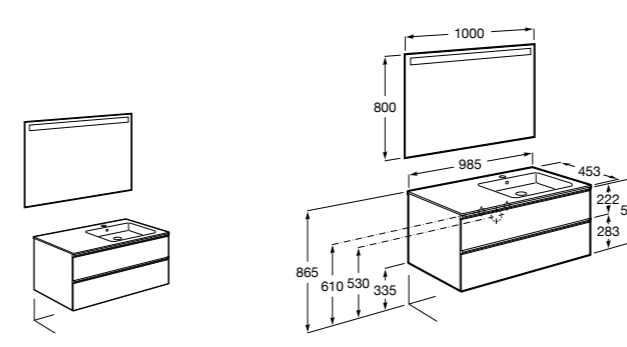

The Gap раковина справа

851482XXX UNIK - Комплект мебели с 2 ящиками и раковины.

851515XXX PASC - Комплект мебели с 2 ящиками, раковины и зеркала Eidos.

816826339 Набор из 2 ножек 335 мм для мебели UNIK с 2 ящиками.

816826458 Набор из 2 ножек 335 мм для мебели UNIK с 2 ящиками.