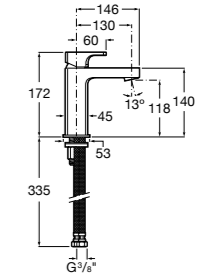

L90C

5A3C01C00 Смеситель для раковины компактный, гладкий корпус, с донным клапаном системы click-clack и гибкой подводкой. Cold start.