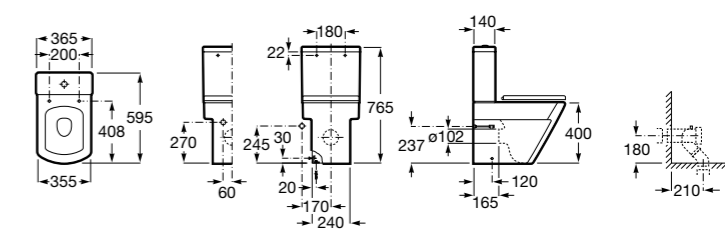

Leon

342649000	Чаша унитаза с универсальным выпуском. Включен установочный комплект.
341649000	Бачок с механизмом двойного смыва 6/3 литра с нижним подводом воды.
ZRU9302943	Сиденье с крышкой тонкое.

Giralda

342466000	Чаша SH.
341469000	Бачок AI.
ZRU9000046	Сиденье с крышкой.
ZRU9000047	Сиденье с крышкой.

Унитазы напольные укороченные

Victoria

342394..0	Чаша унитаза с вертикальным выпуском. Включен установочный комплект (B).
34239U000	Чаша унитаза с косым выпуском. Включен установочный комплект (A).
342399000	Чаша унитаза с горизонтальным выпуском. Включен установочный комплект (A).
34139H..0	Бачок с механизмом двойного смыва 6/3 литра с боковым подводом воды. Включен установочный комплект, механизм для подвода воды и механизм смыва.
34139Z000	Бачок с механизмом двойного смыва 6/3 литра с нижним подводом воды. Включен установочный комплект, механизм для подвода воды и механизм смыва.
801B62..B	Сиденье и крышка с механизмом «мягкое закрывание» для унитаза. Материал SUPRALIT®.
801B60..B	Сиденье и крышка с креплениями из нержавеющей стали для унитаза. Материал SUPRALIT®.
801B66..B	Сиденье и крышка с креплениями из пластика. Материал SUPRALIT®.
ZRU8013900	Сиденье и крышка с креплениями из нержавеющей стали для унитаза.
ZRU8013920	Сиденье и крышка с механизмом «мягкое закрывание» быстрого снятия для унитаза.

Victoria Nord

342ND7000	Чаша SH.
341ND0000	Бачок AI.
ZRU9000023	Сиденье с крышкой.
ZRU9302627	Сиденье с крышкой: черная крышка/белое сиденье.
ZRU9000101	Сиденье с крышкой: черная крышка/белое сиденье.
ZRU9000103	Сиденье с крышкой черное.
ZRU9000102	Сиденье с крышкой черное.
ZRU9302919	Сиденье с крышкой тонкое.

Размеры в мм

Hall