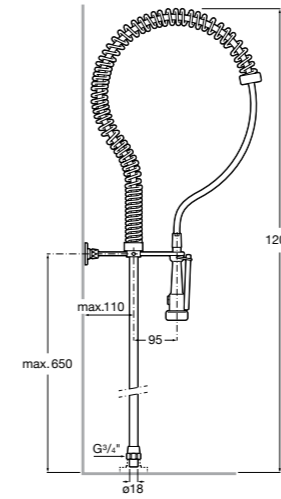

Instant Pro

- **5A8564C00** Промышленный излив 1200 мм с 1 выходом.