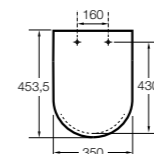

The Gap Square

1. **801470..4** Сиденье и крышка для унитаза.
2. **801472..4** Сиденье и крышка с механизмом «мягкое закрытие» для унитаза.