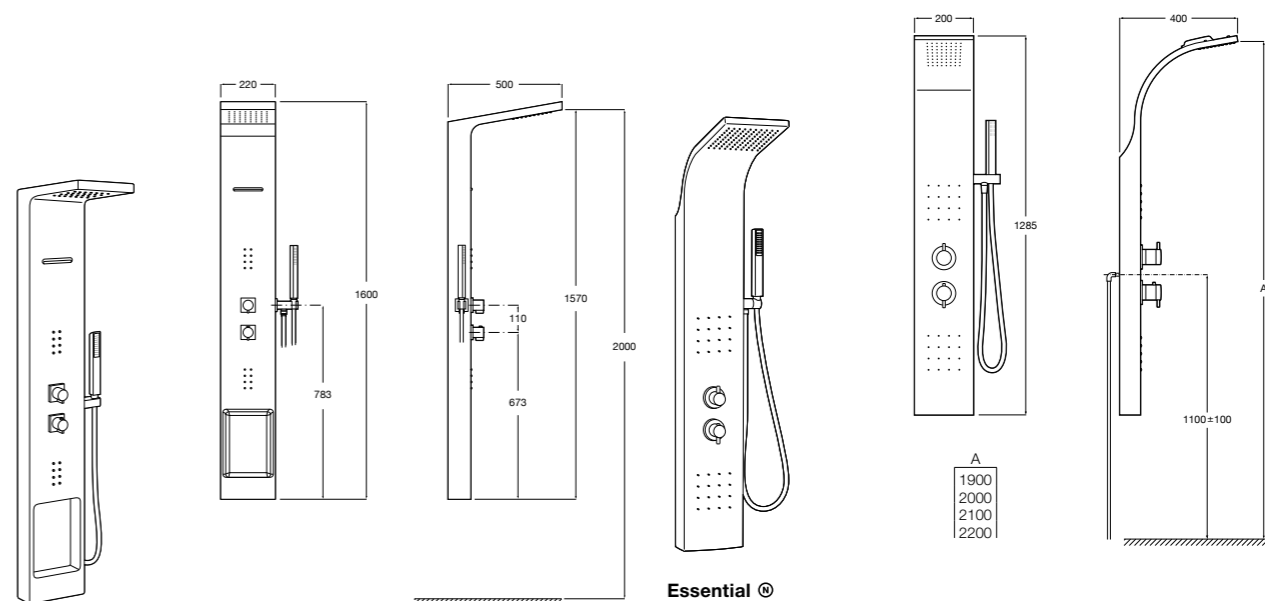

Aqualine Round 2 положения

1. **5A154AC00** ROUND - Встраиваемый переключатель (2 положения) для ванны или душа. Установка с Арт. 525166803.
   525166803 Скрытый монтажный блок для дивертора на 2 выхода 1/2".

Aqualine Square 3 положения

1. **5A194AC00** SQUARE - Встраиваемый переключатель (3 положения) для ванны или душа. Установка с Арт. 525166803.
   525166903 Скрытый монтажный блок для дивертора на 3 выхода 1/2".

Aqualine Soft 3 положения

1. **5A1B4AC00** SOFT - Встраиваемый переключатель (3 положения) для ванны или душа. Установка с Арт. 525166803.
   525166903 Скрытый монтажный блок для дивертора на 3 выхода 1/2".

Aqualine Round 3 положения

1. **5A184AC00** ROUND - Встраиваемый переключатель (3 положения) для ванны или душа. Установка с Арт. 525166803.
   525166903 Скрытый монтажный блок для дивертора на 3 выхода 1/2".

Aqualine Square

1. **5A094AC00** SQUARE - Встраиваемый запорный клапан. Установка с Арт. 525166703.
   525166703 Скрытый монтажный блок для запорного клапана на 1 выход 3/4".

Aqualine Soft

1. **5A0A4AC00** SOFT - Встраиваемый запорный клапан. Установка с Арт. 525166703.
   525166703 Скрытый монтажный блок для запорного клапана на 1 выход 3/4".

Aqualine Round

1. **5A084AC00** ROUND - Встраиваемый запорный клапан. Установка с Арт. 525166703.
   525166703 Скрытый монтажный блок для запорного клапана на 1 выход 3/4".

Настенная душевая панель с гидромассажем

Eternal

1. **5A978BC00** Гидромассажная панель из материала SURFEX®.

Essential

1. **5A9A8BC00** Гидромассажная панель.
   525994103 Дополнительный монтажный комплект для угловой установки панели Essential.
   5B4863TP0 Полочка. Для установки с гидромассажной душевой панелью Essential или Evolution.