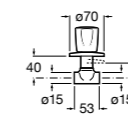

Brava

5A1330C00 Встраиваемый вентиль для сварки 15 мм. Синий указатель (холодная).

5A2330C00 Встраиваемый вентиль для сварки 15 мм. Красный указатель (горячая).