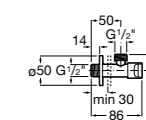

Угловые запорные краны для смесителей

Запорный кран

525164400 Угловой запорный кран 1/2" - 3/8" (керамический механизм, металлическая ручка).

525164500 Угловой запорный кран 1/2" - 1/2" (керамический механизм, металлическая ручка).