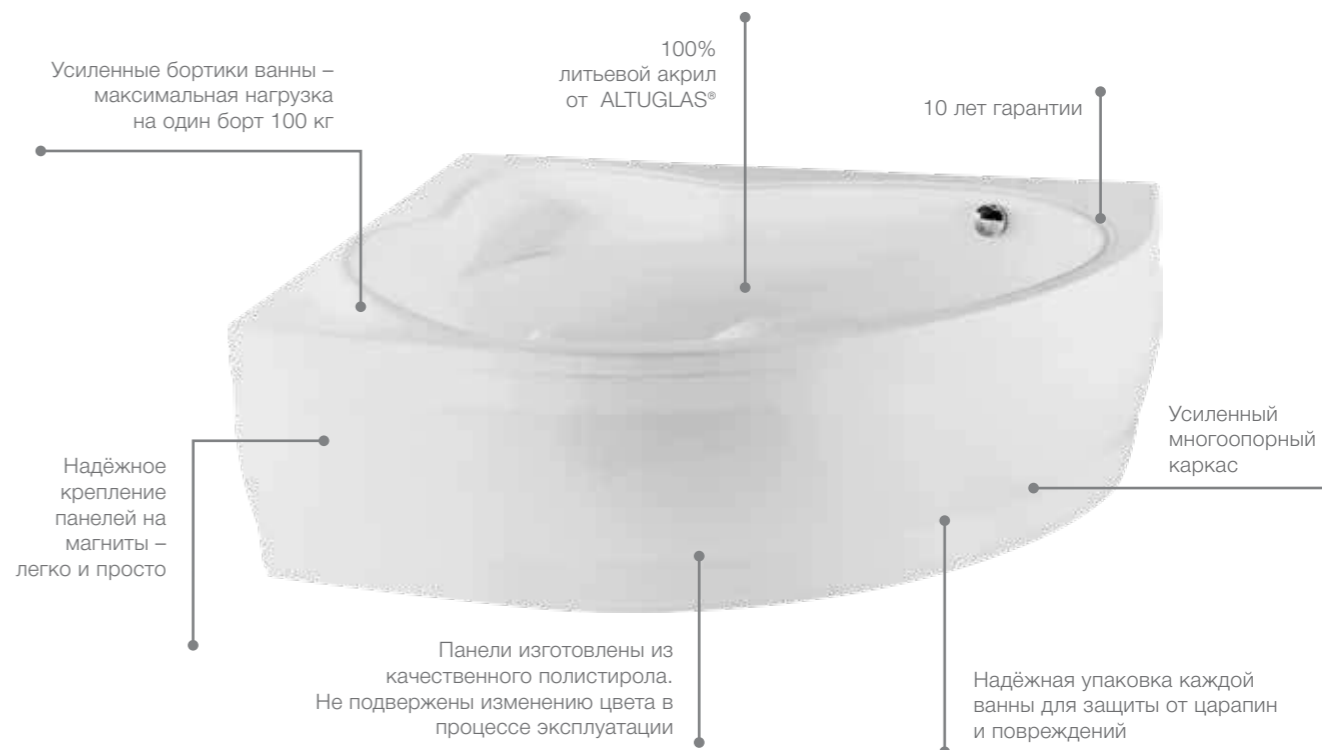

Характеристики и преимущества

Рекомендуемая высота установки для акриловых ванн составляет 62-64 см от уровня пола до верхней точки бортика ванны, за исключением ванны Уло. За счет своей глубины данную ванну рекомендовано выставлять на высоту 66 см.