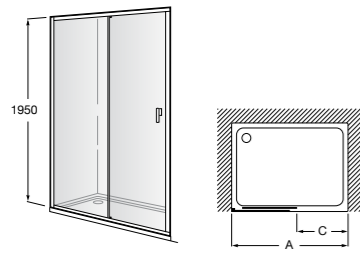

Easy L2-E

Фронтальное расположение. Один раздвижной элемент + 1 фиксированный элемент.

		Минимальное открытие (C)
L2-E (A)	От 970 до 1179	355
	От 1180 до 1300	465
	От 1301 до 1600	515
	От 1601 до 2000	665