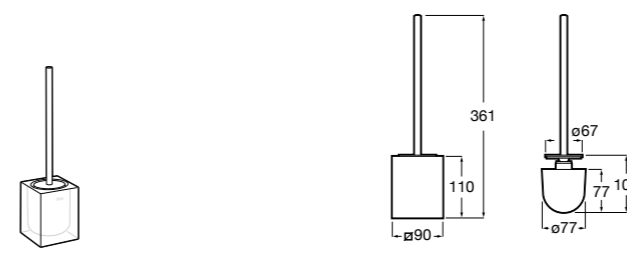

816668001 Напольный держатель для щеток.

Размеры в мм

**Onda**

3870ZF000 Напольный держатель для щеток.

**Hotel's**

816390001 Диспенсер на столешницу.

**Ice**816863012 Напольный держатель для щеток. Черный цвет.
816863009 Напольный держатель для щеток. Белый цвет.
816863013 Напольный держатель для щеток. Синий цвет.**Rubik**816841001 Диспенсер на столешницу. Хром.
816841024 Диспенсер на столешницу. Черный цвет. ®**Twin**