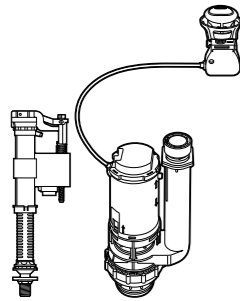

Комплект кабельной арматуры ©

822505800 Впускной клапан A4L_т, нижний подвод с металлической резьбой, механизм двойного смыва с кабелем, кнопкой, прокладкой и креплениями.