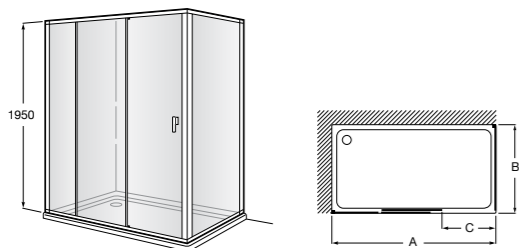

Easy L3-E + LF-C

Фронтальное расположение. 2 раздвижных элемента + 1 фиксированный элемент + 1 фиксированный элемент сбоку.

		Минимальное открытие (С)
L3-E (A)	От 770 до 1000	380
	От 1001 до 1150	480
	От 1151 до 1300	580
	От 1301 до 1600	680
LF-C (B)	От 200 до 500	-
	От 501 до 800	-
	От 801 до 1000	-