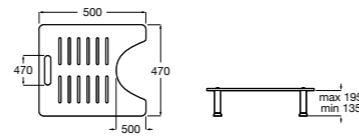

Access Comfort

816919009 COMFORT - Подставка для ног.

Access Comfort

816322000 Складное сиденье для душа из нержавеющей стали.