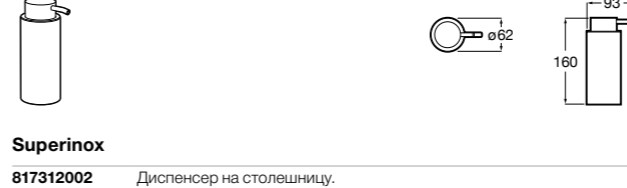

Onda

3870ZD000 Диспенсер на столешницу.

Nuova

816532001 Диспенсер на столешницу.