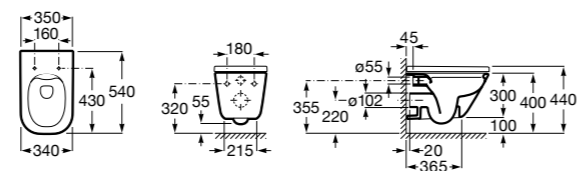

The Gap Square

346477000 Подвесная чаша с горизонтальным выпуском. Для установки выберите систему инсталляции Rosa для подвесных унитазов.

801472004 Сиденье и крышка с механизмом «мягкое закрывание» для унитаза.

801470004 Сиденье и крышка для унитаза.

801472001 Сиденье и крышка тонкие с механизмом «мягкое закрывание» и быстрого снятия для унитаза.

The Gap Square

34647L000 Подвесная чаша Rimless со скрытым креплением. Включает: крепежный комплект. Для установки выберите систему инсталляции Rosa для подвесных унитазов.

801472004 Сиденье и крышка с механизмом «мягкое закрывание» для унитаза.

801470004 Сиденье и крышка для унитаза.

801472001 Сиденье и крышка тонкие с механизмом «мягкое закрывание» и быстрого снятия для унитаза.

801472003 Сиденье и крышка для унитаза.