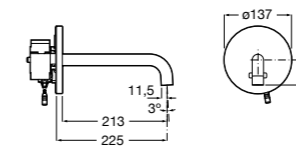

Fluent

5A4A24C00 Кран для раковины с аэратором. Подвод одной воды. Ограничитель расхода 5 л/мин.

Avant

5A7979C00 Кран для раковины, встраиваемый в стену, с длинным изливом, 190 мм. С аэратором.

Fluent

5A4B24C00 Кран для раковины с аэратором. Подвод одной воды. Ограничитель расхода 5 л/мин.

Avant

5A7879C00 Кран для раковины, встраиваемый в стену, с длинным изливом, 150 мм. С аэратором.

Смесители для раковины / встраиваемые / электронные

Avant

5A4279C00 Кран для раковины с аэратором. Подвод одной воды.

Sentronic-E

5A4602C00 Электронный смеситель для раковины, монтируемый на стену. Питание от сети 230 V. Включает источник питания. Необходимо укомплектовать 525874603.

525874603 Внутренняя часть электронного смесителя для раковины, монтируемого в стену. Питание от сети 230 V.

Краны для раковины / монтируемые на стену / порционно-нажимные

Instant

5A7877C00 Монтируемый на стену кран для раковины. С аэратором.

Смесители для раковины / встраиваемые / электронные

Instant Care

5A7977C00 CARE - Монтируемый на стену кран для раковины. С аэратором.

Loft-E

5A3543C00 Встраиваемый электронный смеситель для раковины с сенсором приближения. Питание от четырех щелочных батареек 1,5 V LRG (AA). С блоком предварительного смешивания горячей и холодной воды.

5A3643C00 Встраиваемый электронный смеситель для раковины с сенсором приближения. Питание от сети 230 V. Включает источник питания. С блоком предварительного смешивания горячей и холодной воды.

5A5643C00 Встраиваемый электронный смеситель для раковины с сенсором приближения. Питание от четырех щелочных батареек 1,5 V LRG (AA). Подвод одной воды.