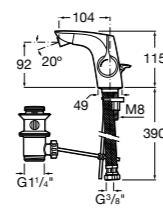

**Смесители для раковин / встраиваемые /
двухвентильные**

Insignia

5A453AC00 Встраиваемый смеситель для раковины.

Loft

5A4743C00 Встраиваемый в стену смеситель для раковины с изливом 190 мм.

Carmen

5A474BC00 Встраиваемый в стену смеситель для раковины.

Смесители для биде / монтаж на бортик / однорычажные

Insignia

5A603AC00 Смеситель для биде с регулятором направления потока, донным клапаном и гибкой подводкой.

5A6A3A..0 Смеситель для биде с регулятором направления потока и гибкой подводкой. Не включает донный клапан. Покрытие Everlux.

Pais ®

5A606DC00 Смеситель для биде с ручкой-джойстиком, регулятором направления потока, донным клапаном и гибкой подводкой.

L90

5A6001C00 Смеситель для биде с регулятором направления потока, донным клапаном и гибкой подводкой.

L90

5A6301C00 Смеситель для биде с рычагом сбоку, регулятором направления потока, донным клапаном и гибкой подводкой. Cold start.

L90C

5A6A01C00 Смеситель для биде с регулятором направления потока, донным клапаном и гибкой подводкой. Cold start.

Carmen

5A604BC00 Смеситель для биде с регулятором направления потока, гладким корпусом, донным клапаном click-clack и гибкой подводкой.

Naia

5A6096C00 Смеситель для биде с регулятором направления потока, донным клапаном и гибкой подводкой.

5A6A96..0 Смеситель для биде с регулятором направления потока и гибкой подводкой. Не включает донный клапан. Покрытие Everlux.

Lanta

5A6011C00 Смеситель для биде с регулятором направления потока, донным клапаном и гибкой подводкой.

Lanta

5A6111C00 Смеситель для биде с регулятором направления потока, цепочкой и гибкой подводкой.

Atlas

5A6090C00 Смеситель для биде с регулятором направления потока, донным клапаном и гибкой подводкой.

Atlas