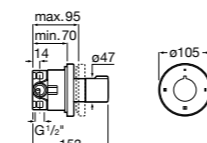

Aqualine Round 3 положения

1. **5A184AC00** ROUND - Встраиваемый переключатель (3 положения) для ванны или душа. Установка с Арт. 525166803.
   525166903 Скрытый монтажный блок для дивертора на 3 выхода 1/2".