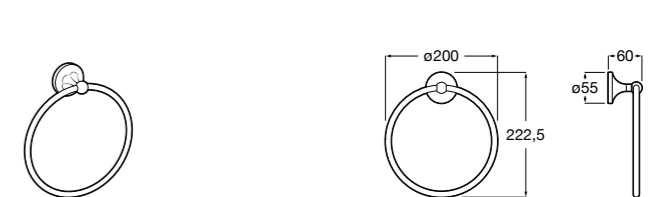

Hotel's Classic

815425001 Полотенцедержатель в форме кольца.

Cubica

816824001 Полотенцедержатель в форме кольца.

Rubik

816847001 Полотенцедержатель в форме кольца. Хром. Крепление на болты или клей.

816847024 Полотенцедержатель в форме кольца. Черный. Крепление на болты или клей. Ⓜ