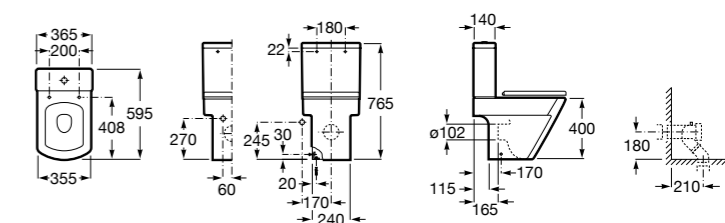

Hall

342628000	Чаша унитаза укороченная приставная с двойным выпуском. Включен патрубок с крепежом к стене и установочный комплект.
342629000	Чаша унитаза укороченная приставная с двойным выпуском.
341620000	Бачок с механизмом двойного смыва 6/3 литра с нижним подводом воды. Включен установочный комплект, механизм для подвода воды и механизм смыва.
801622004	Сиденье и крышка с механизмом «мягкое закрывание».
801620004	Сиденье и крышка с креплениями из нержавеющей стали для укороченного унитаза.