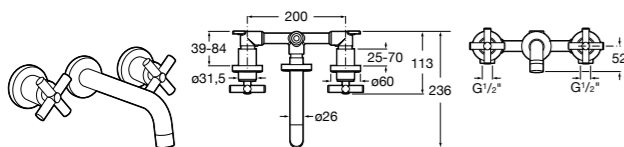

Loft

5A4743C00 Встраиваемый в стену смеситель для раковины с изливом 190 мм.