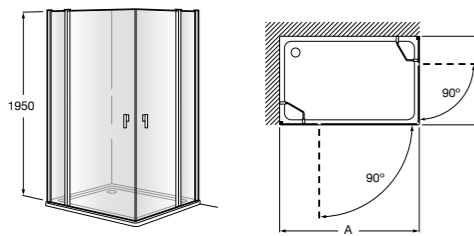

Easy 2PLF

Угловой душ с 2 распашными элементами + 2 фиксированных элемента.

		Минимальное открытие (C)
2PLF (A-B)	От 970 до 1100	615
	От 1101 до 1200	640
	От 1201 до 1400	645