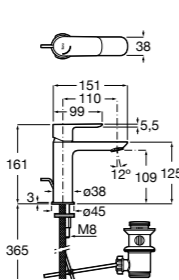

Cala ®

- **5A306EC00** Смеситель для раковины с донным клапаном и гибкой подводкой. Cold start.