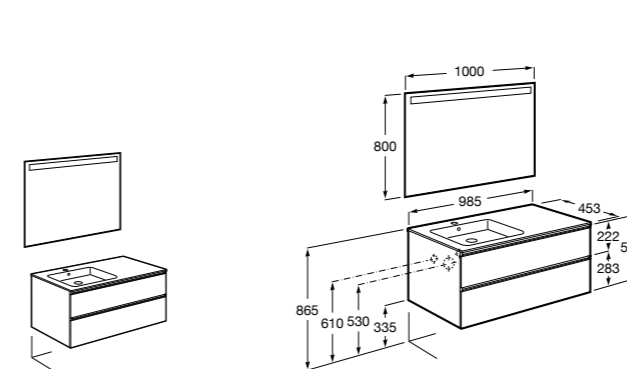

The Gap раковина слева

851481XXX UNIK - Комплект мебели с 2 ящиками и раковины.

851514XXX PASC - Комплект мебели с 2 ящиками, раковины и зеркала Eidos.

816826339 Набор из 2 ножек 335 мм для мебели UNIK с 2 ящиками.

816826458 Набор из 2 ножек 335 мм для мебели UNIK с 2 ящиками.