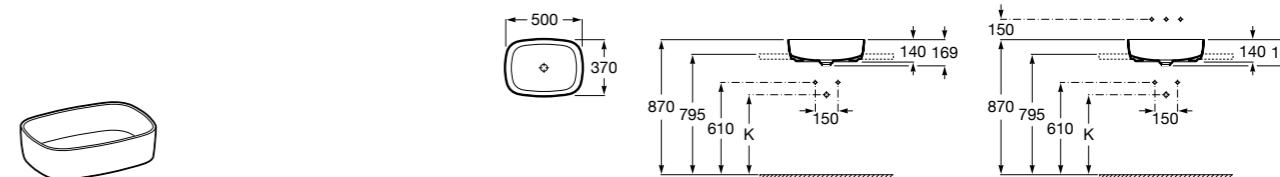

Inspira Soft

327500..0 SOFT - Накладная раковина из материала FINECERAMIC® с фиксированным открытым керамическим выпуском. Смеситель не входит в комплект.