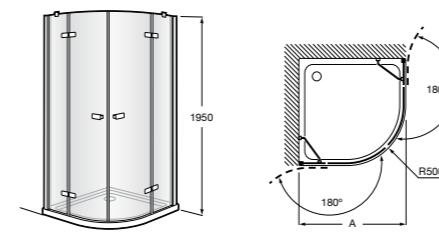

Душевые ограждения / 2 стены / угловое / распашные двери

Vela MRF

Угловой душ с 2 распашными элементами + 2 фиксированных элемента.

		Минимальное открытие (C)
MRF (A)	От 750 до 900	760
	От 901 до 1100	760