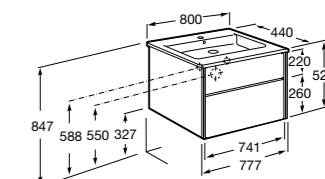

Ronda

ZRU9303004	Мебельный модуль бетон/белый матовый.
ZRU9302965	Мебельный модуль белый глянцев/антрацит.
327470000	Раковина The Gap Original 800.