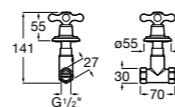

Be Fresh One

5B9D30C00 Комплект гигиенического душа. Включает: душевую лейку, настенный держатель с предохранительным клапаном и металлический гибкий шланг.

Be Fresh Go

5B9230C00 Комплект гигиенического душа. Включает: душевую лейку, настенный держатель с предохранительным клапаном и металлический гибкий шланг.

Be Fresh One

5B9M30C00 Комплект гигиенического душа (1 режим). Включает: душевую лейку, настенный держатель с предохранительным клапаном, угловой запорный кран и металлический гибкий шланг.

Вентили

Brava

5A8030C00 Угловой вентиль для стиральной и посудомоечной машин.

Be Fresh One

5B9N30C00 Комплект гигиенического душа (2 выхода). Включает: душевую лейку, настенный держатель с предохранительным клапаном и металлический гибкий шланг.

Carmen

5A154BC00 Встраиваемый вентиль.

Be Fresh Go

5B9130C00 Комплект гигиенического душа. Включает: душевую лейку, настенный пластиковый держатель и металлический гибкий шланг.

5B9130B00 Комплект гигиенического душа. Включает: душевую лейку, настенный пластиковый держатель и пластиковый гибкий шланг. Белый.

5B9130..0 Комплект гигиенического душа. Включает: душевую лейку, настенный пластиковый держатель и металлический гибкий шланг. Покрытие Everlux.

Loft

5A1543C00 Встраиваемый вентиль. 1/2". F-указатель (холодная).

5A1843C00 Встраиваемый вентиль. 1/2". C-указатель (горячая).

Loft

5A1643C00 Встраиваемый вентиль. 3/4". F-указатель (холодная).

5A1943C00 Встраиваемый вентиль. 3/4". C-указатель (горячая).

Brava

5A1530C00 Встраиваемый вентиль. 1/2". Синий указатель (холодная).

5A0530C00 Встраиваемый вентиль. 1/2". Красный указатель (горячая).

Brava

5A1630C00 Встраиваемый вентиль. 3/4". Синий указатель (холодная).