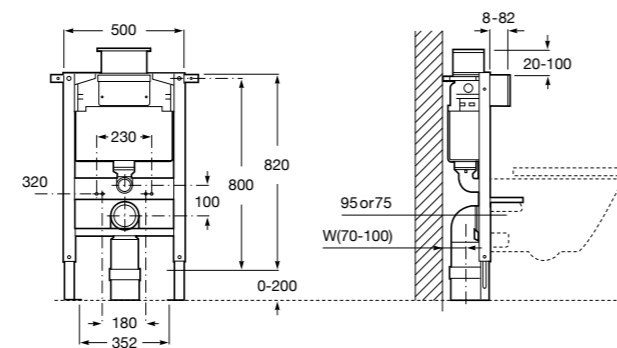

Duplo WC Smart

890090800 Встраиваемый каркас с бачком двойного смыва, гибкой подводкой для Smart-унитазов, гибким шлангом и установочным комплектом. Минимальная глубина 140 мм, высота 1190 мм. Межосевое расстояние 180 мм. Патрубок Ø 90 и 110. Рекомендуется для установки подвесного унитаза In-Wash® Inspira. Может быть укомплектован совместимой панелью смыва Roca (в комплект не входит).

Duplo WC под окно

890121010 Каркас со встроенным бачком двойного смыва для подвесного унитаза. Минимальная глубина 160 мм. Боковое гидравлическое соединение. Позволяет установить панель смыва фронтально или сбоку. Патрубок Ø 90 и 110. Межосевое расстояние 180 мм или 230 мм. Металлический профиль с максимальной нагрузкой 400 кг, регулируемые ножки 0-200 мм. Может быть укомплектован совместимой панелью смыва Roca (в комплект не входит).