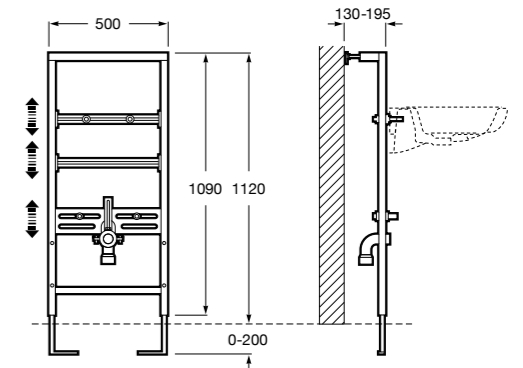

Системы инсталляции / раковины

Duplo раковина

890093000 DUPLO Раковина - Инсталляционная система для настенной раковины. Металлический каркас с максимальной нагрузкой 150 кг. Минимальная глубина 130 мм. Регулируемые ножки 0-200 мм. Верхнее гидравлическое соединение.