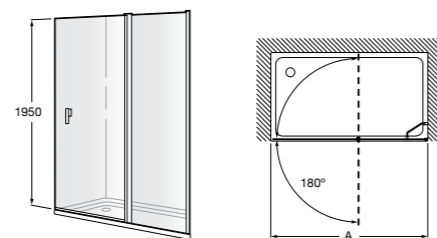

Easy PEF

Фронтальное расположение. 1 распашной элемент + 1 фиксированный элемент.

		Минимальное открытие (C)
PEF (A)	От 770 до 1200	510
	От 1201 до 1600	610
	От 1601 до 2000	810