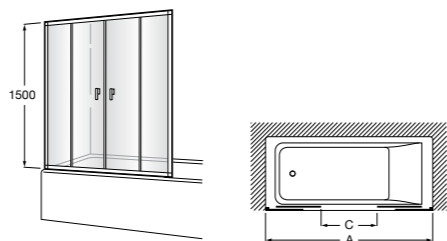

Душевое ограждение для ванны / 3 стены / фронтальное / раздвижные двери

Easy BL4-E

Фронтальное ограждение для ванны. 2 раздвижные створки + 2 фиксированные.

		Минимальное открытие (C)
BL4-E (A)	От 1170 до 1400	390
	От 1401 до 1600	490
	От 1601 до 2000	590