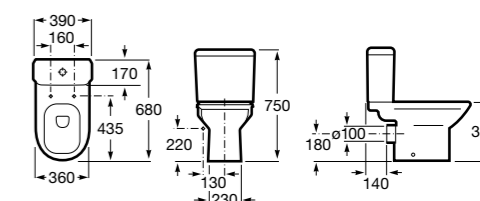

Giralda

342466000	Чаша SH.
341469000	Бачок AI.
ZRU9000046	Сиденье с крышкой.
ZRU9000047	Сиденье с крышкой.