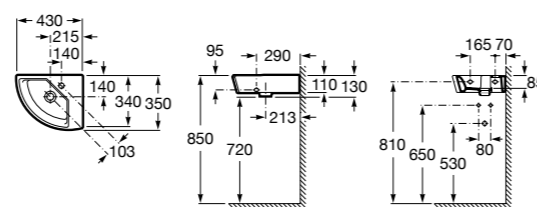

Hall

327622000 Настенная керамическая раковина. Смеситель не входит в комплект.