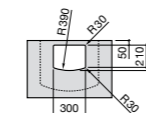

Prisma

327545000 Настенная или накладная керамическая раковина. Смеситель не входит в комплект.