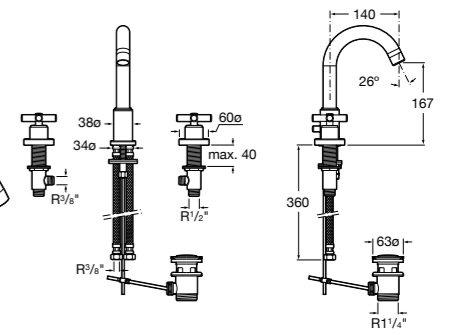

Loft

- **5A443C00** Монтируемый на раковину смеситель с центральным поворотным изливом, донным клапаном и гибкой подводкой.