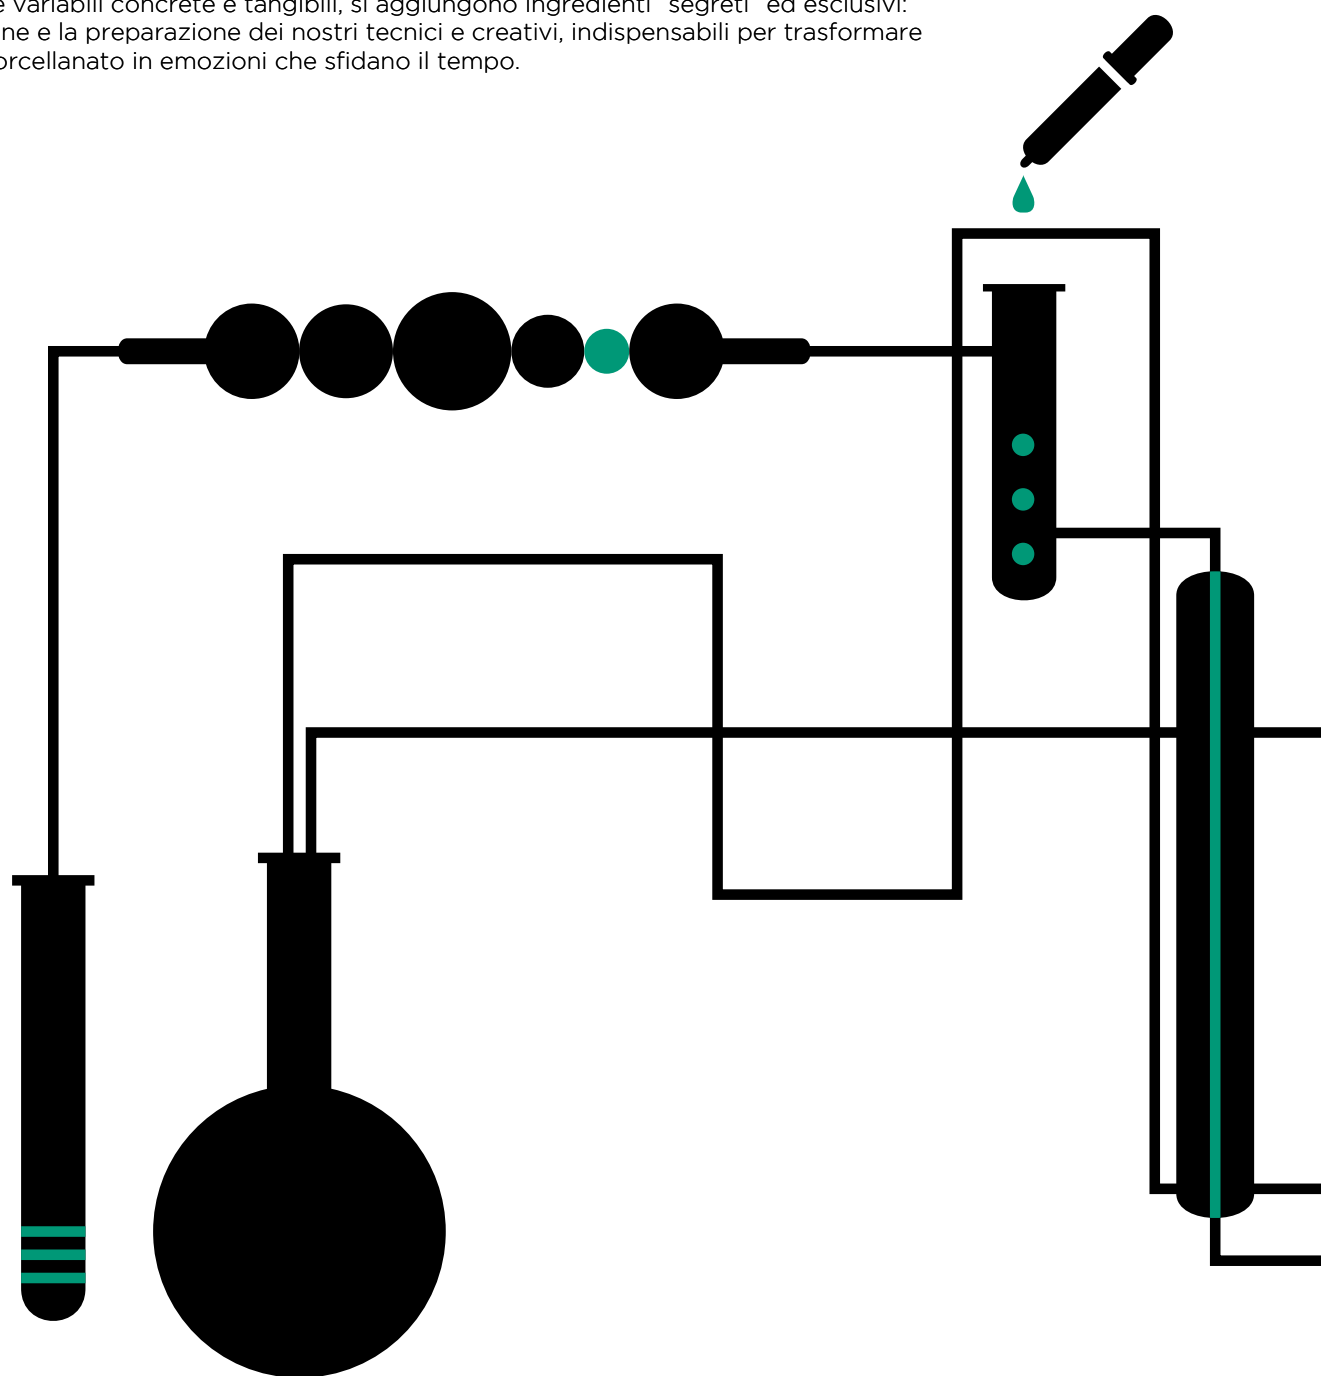

LO STAND SINTESI: PERCORSI DI ALCHIMIE MATERICHE

Materia + Emozioni + Colori + Superfici

A Cersaie 2015 lo stand SINTESI è un suggestivo percorso attraverso le alchimie tra materie, colori e superfici, che hanno portato alle nuove collezioni.

A queste variabili concrete e tangibili, si aggiungono ingredienti "segreti" ed esclusivi: la passione e la preparazione dei nostri tecnici e creativi, indispensabili per trasformare il gres porcellanato in emozioni che sfidano il tempo.