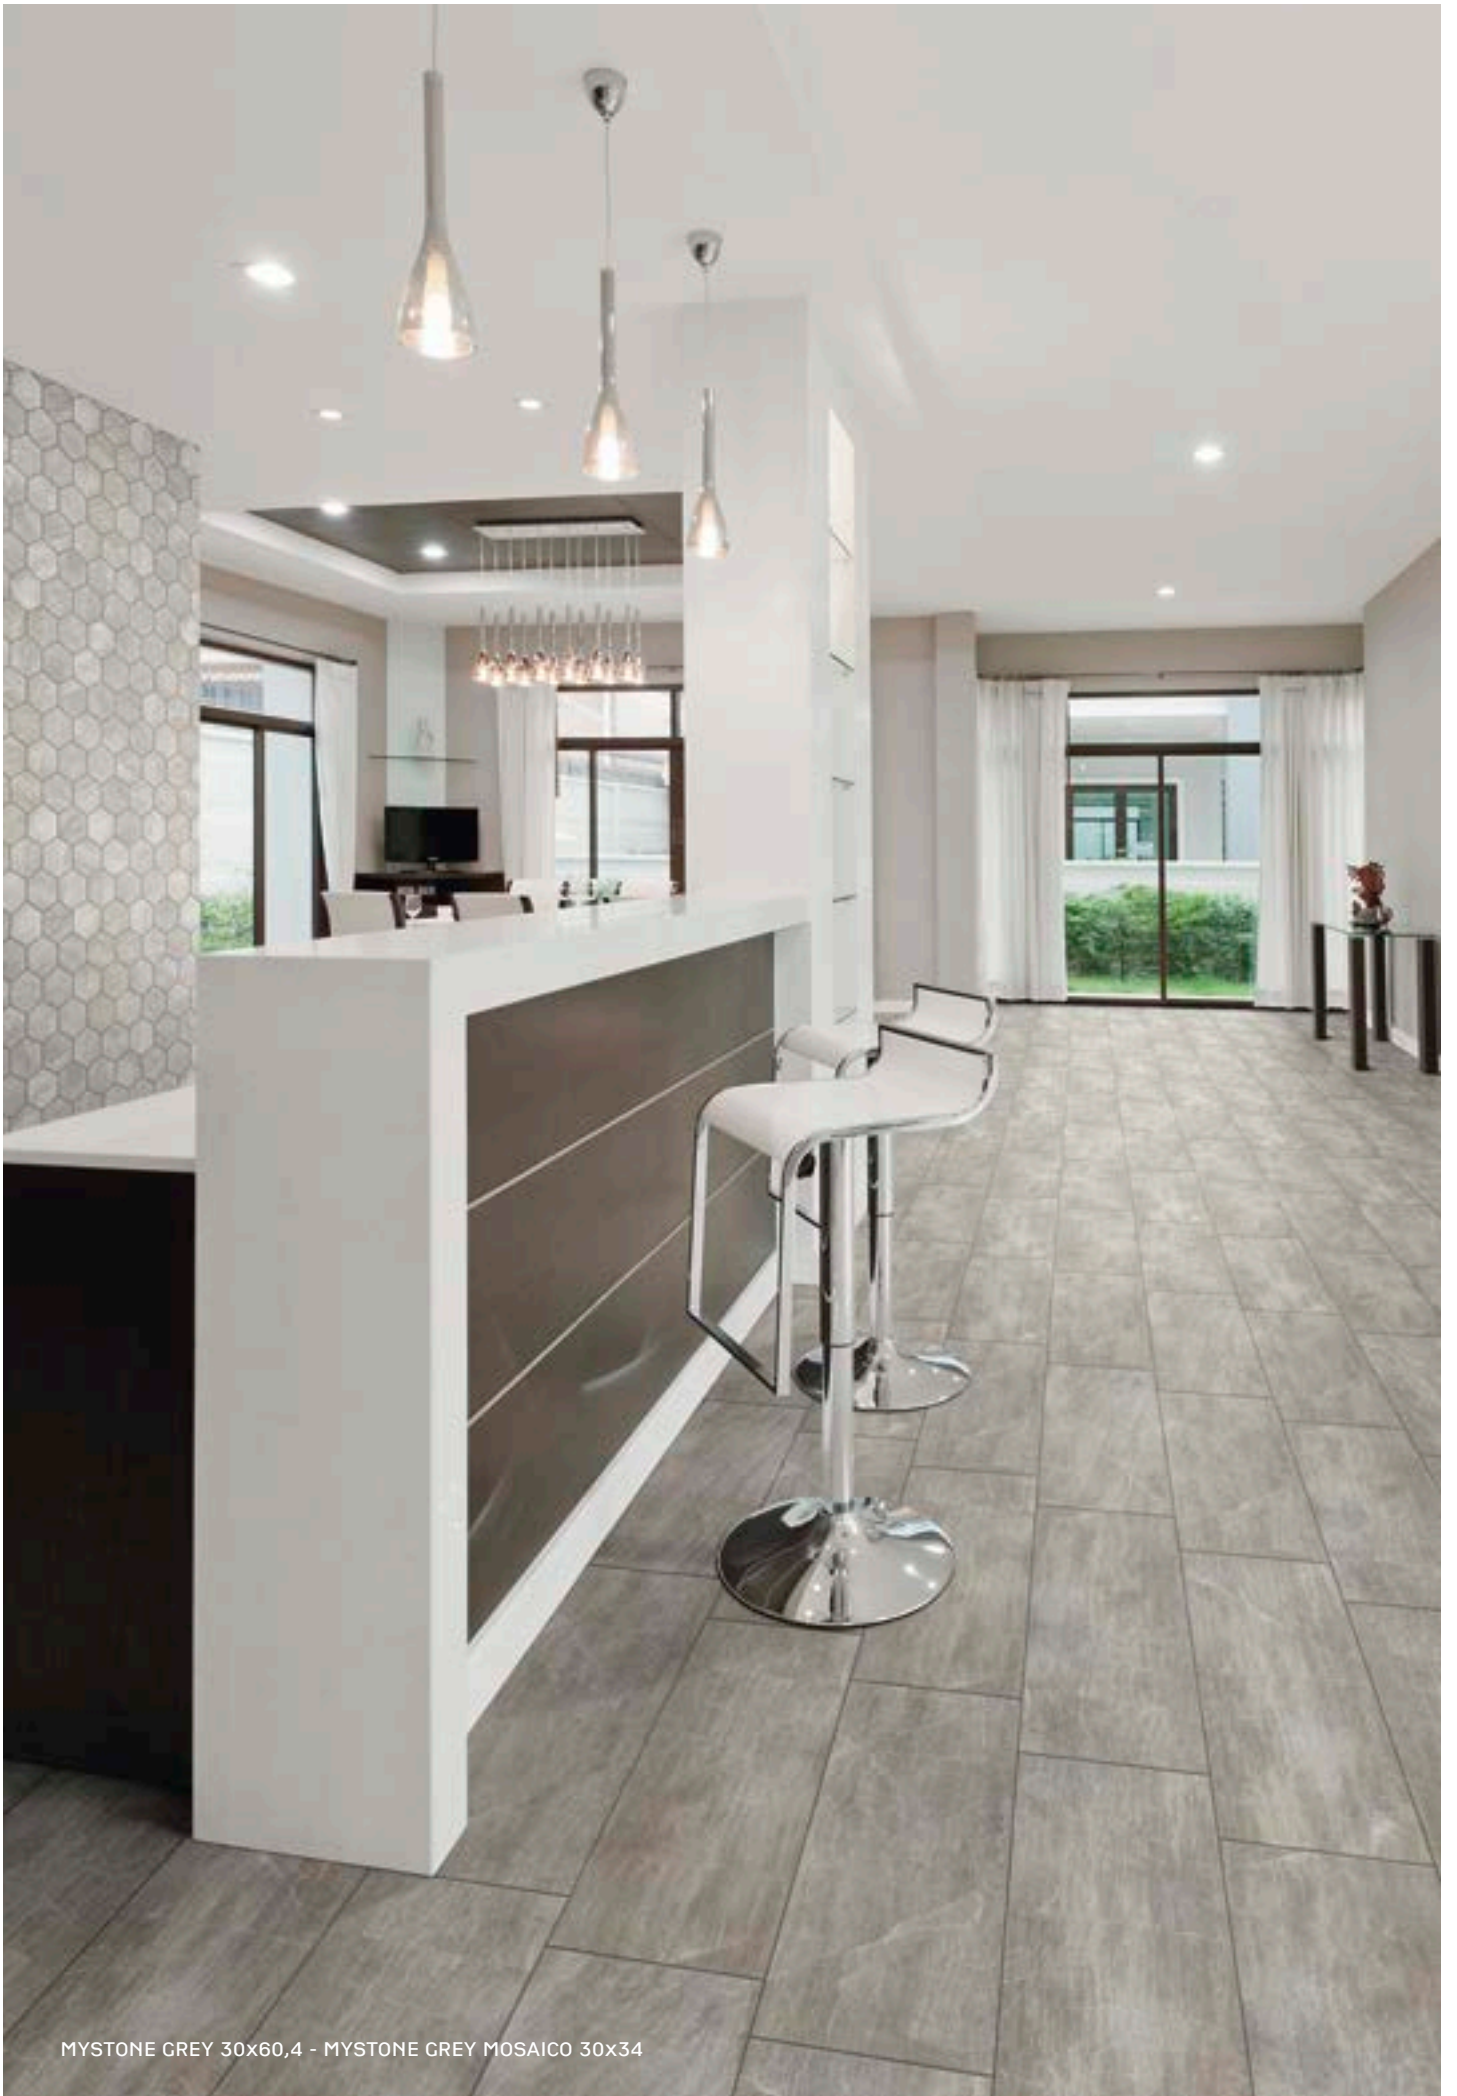

MYSTONE GREY 30x60,4 - MYSTONE GREY MOSAICO 30x34