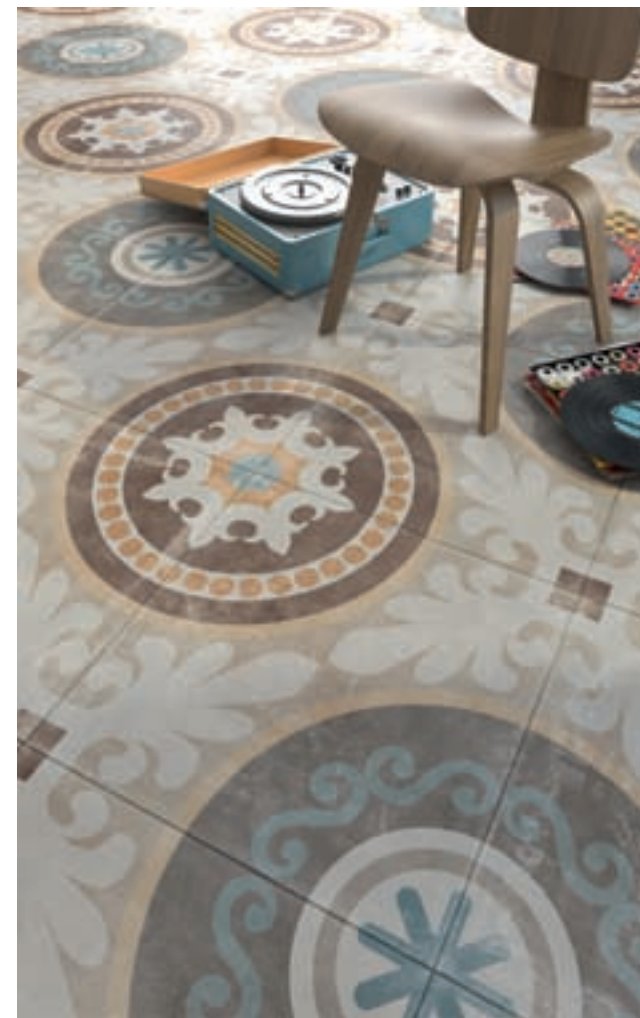

Tempo Bone
R.014

Celeno
R.019

Tempo Taupe
R.014

Tempo Moka
R.014

Naos
R.019

Sabik
R.019

Naos - 60 x 60 cm

Sabik / Tempo Taupe - 60 x 60 cm