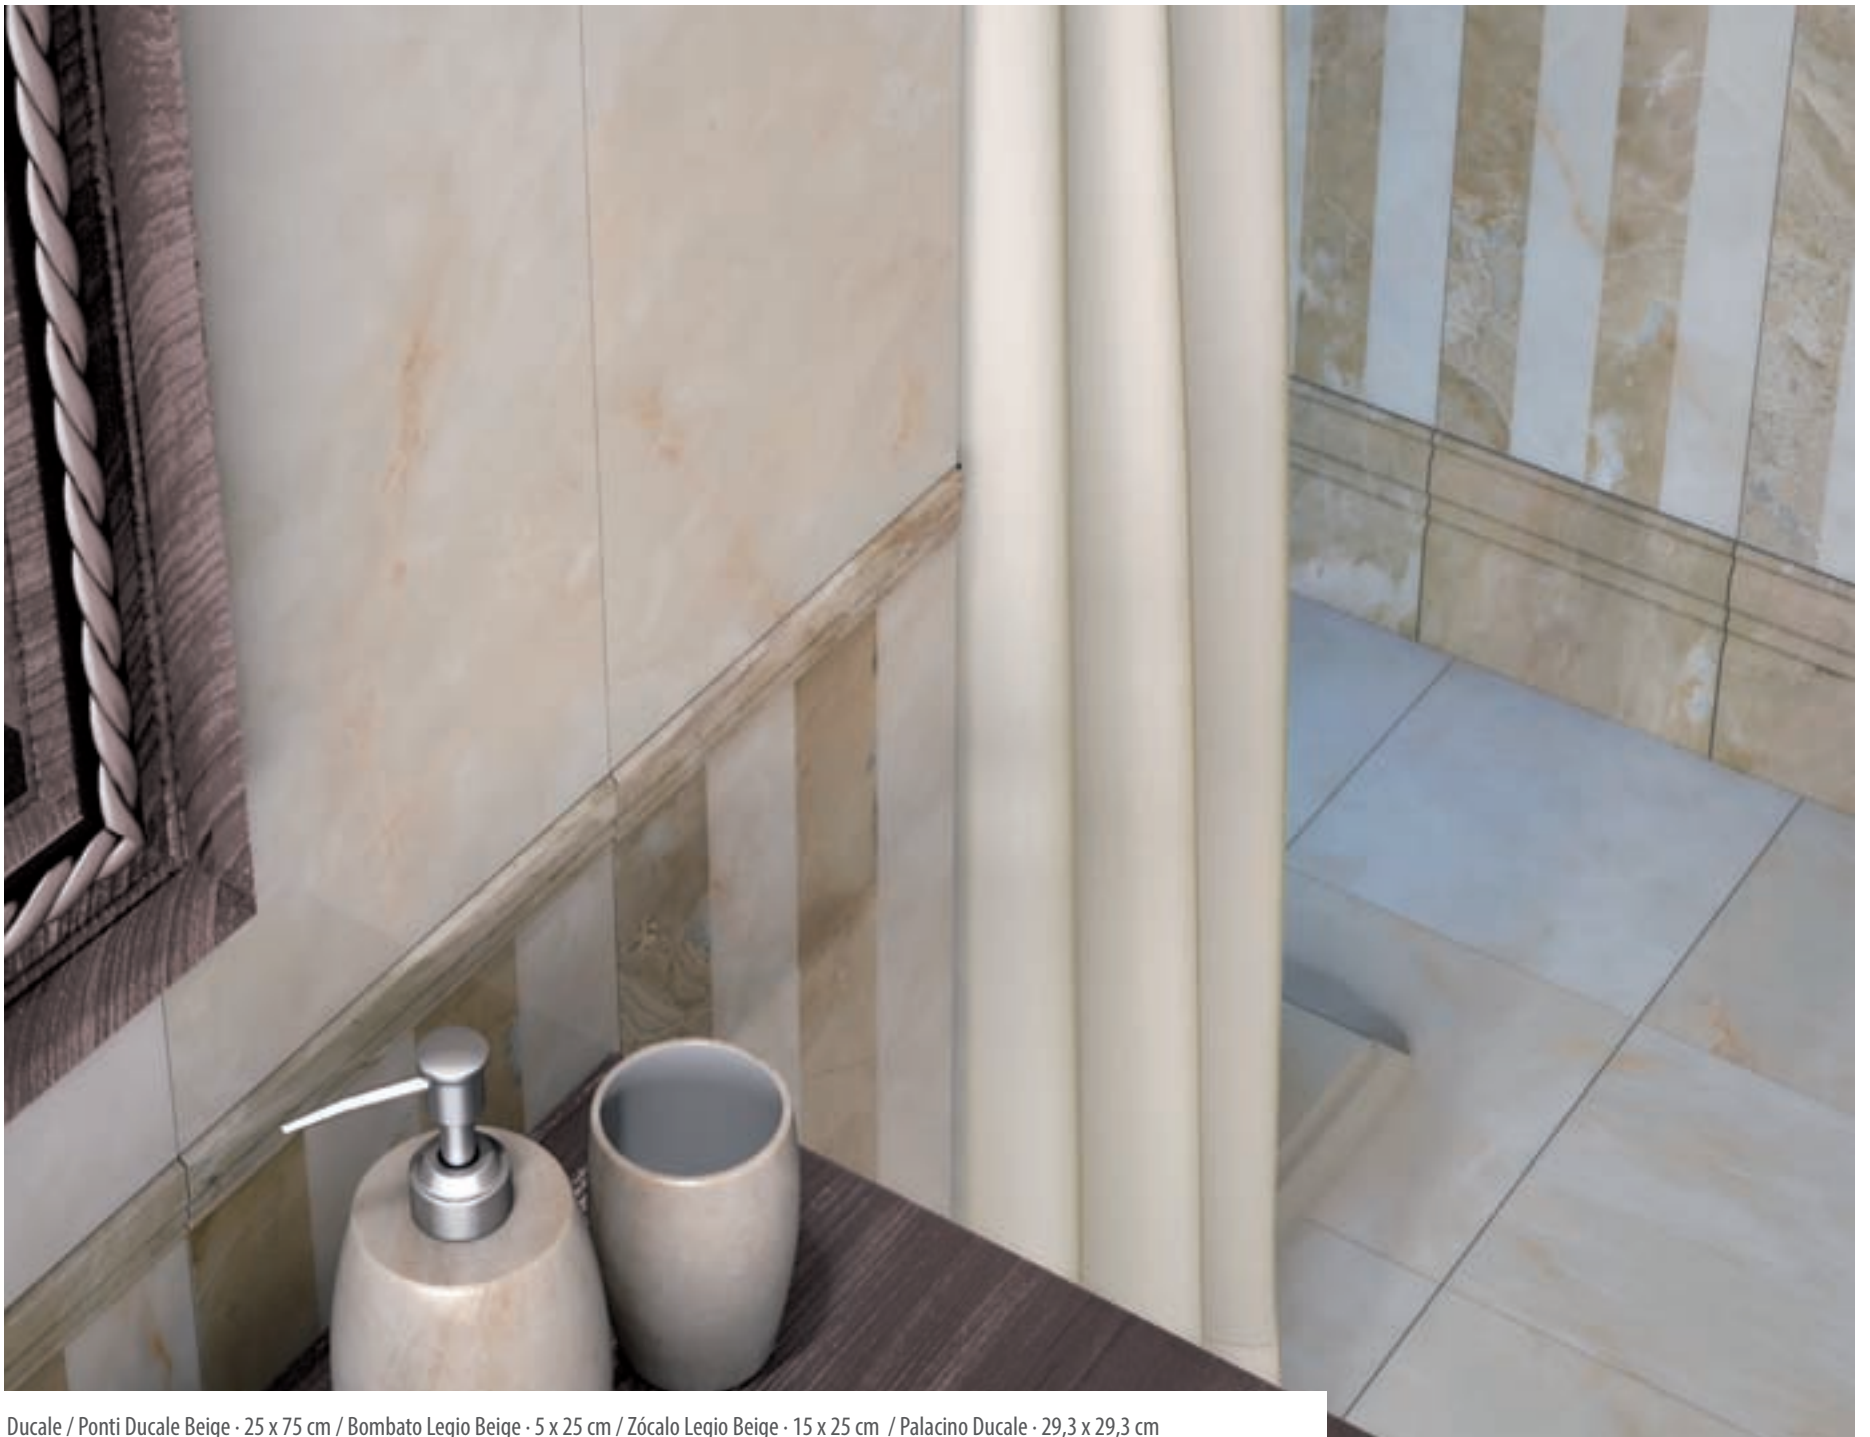

Trastevere
Marfil Beige
R.341

Medaglia
Ducale
R.341

Lotus Brillo
0,5 x 75 cm
R.318

Medaglia
Griante Marfil
R.341

Lotus Oro
0,5 x 75 cm
R.317

Ducale / Ponti Ducale Beige - 25 x 75 cm / Bombato Legio Beige - 5 x 25 cm / Zócalo Legio Beige - 15 x 25 cm / Palacino Ducale - 29,3 x 29,3 cm