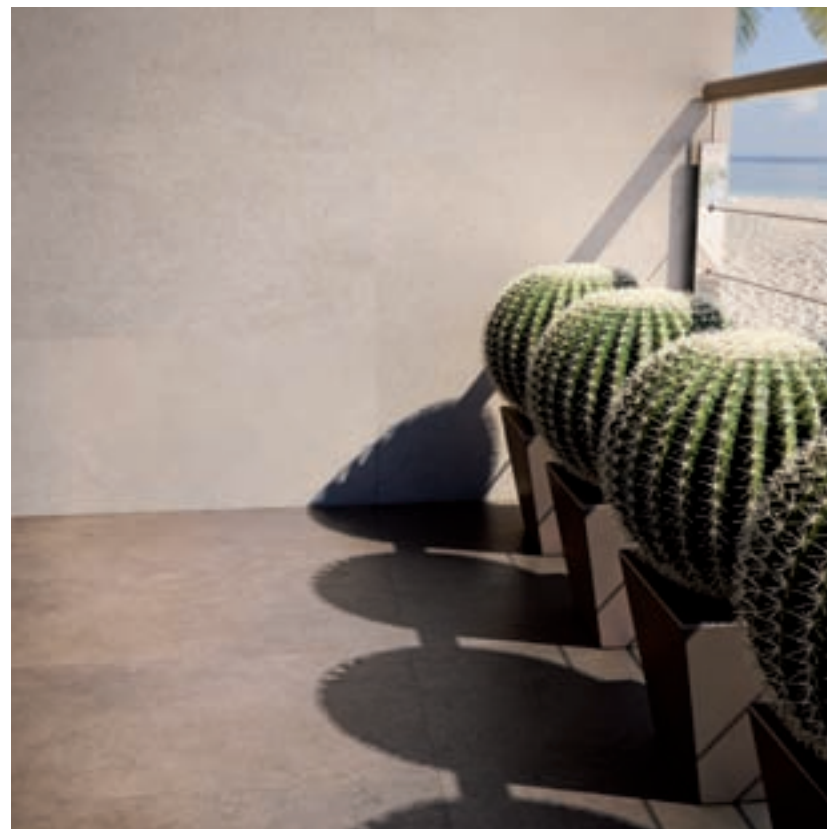

Concrete-R Moka / Gris · 44,3 x 89,3 cm