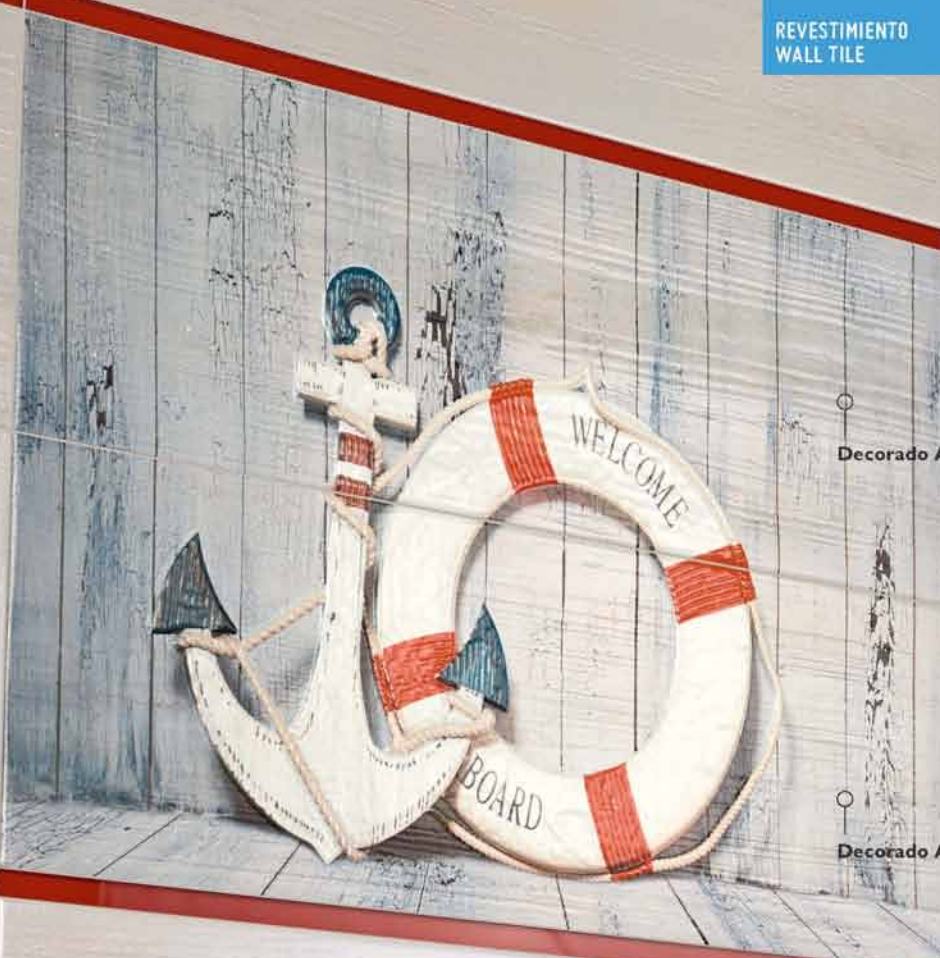

Decorado Anchor A Nacar 25x75 cm.

Decorado Anchor B Nacar 25x75 cm.

Listelo Nomad Rojo 1,5x75 cm.

Nomad-Satin Nacar 25x75 cm.