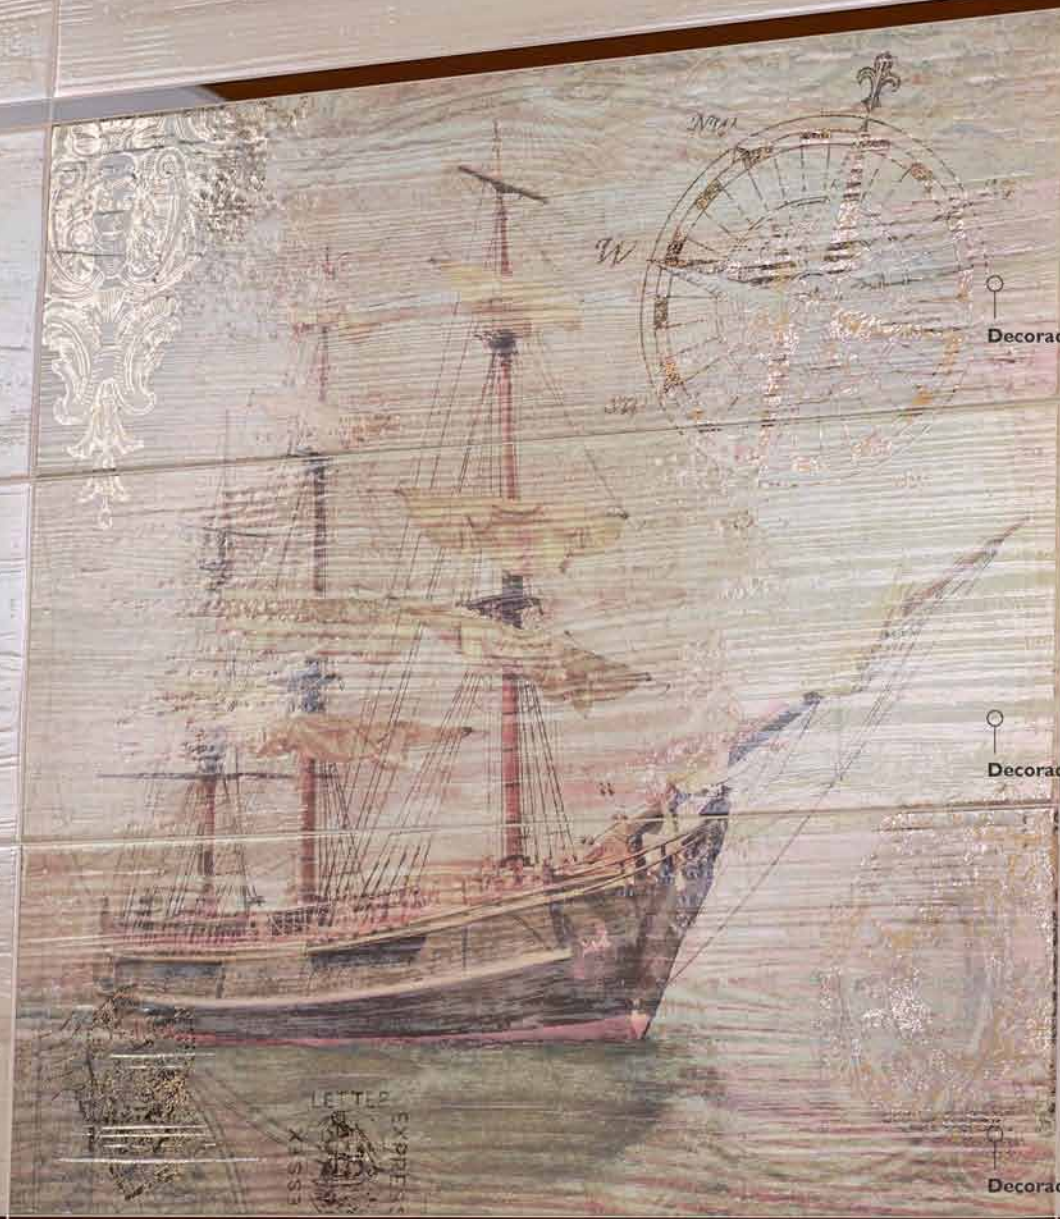

01W3563 SELENE NOMAD MARRÓN
47,2x47,2 cm. **PV186**

Decorado Bounty A Marfil 25x75 cm.

Decorado Bounty B Marfil 25x75 cm.

Decorado Bounty C Marfil 25x75 cm.

Listelo Nomad Marrón 1,5x75 cm.

Nomad-Satin Marfil 25x75 cm.