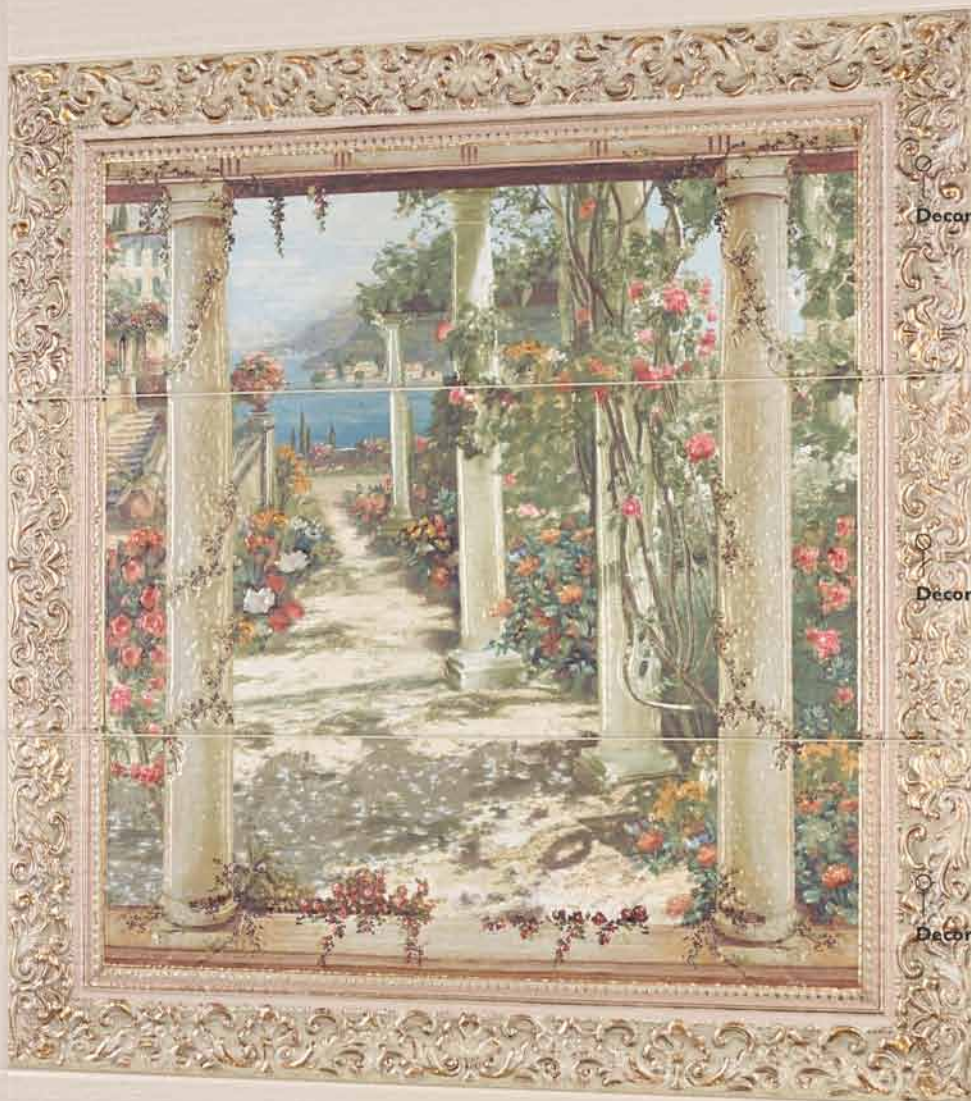

04CE5211 CENefa WONDERS BEIGE 6x75 cm. **CR072**

04CE5212 CENefa LANDSCAPE BEIGE 7,5x75 cm. **CR157**

04LJ4875 LISTELO PROGRESS BEIGE 1,5x75 cm. **CR049**

01WS2116 CLOWN MARFIL
31,6x31,6 cm. **PV192**

01WS2110 CLOWN CREMA
31,6x31,6 cm. **PV192**

01WS2104 CLOWN SALMÓN
31,6x31,6 cm. **PV192**

Decorado Landscape A Beige 25x75 cm.

Decorado Landscape B Beige 25x75 cm.

Decorado Landscape C Beige 25x75 cm.

Look Bone 25x75 cm.

Listelo Perla Oro 1,2x59,34cm.